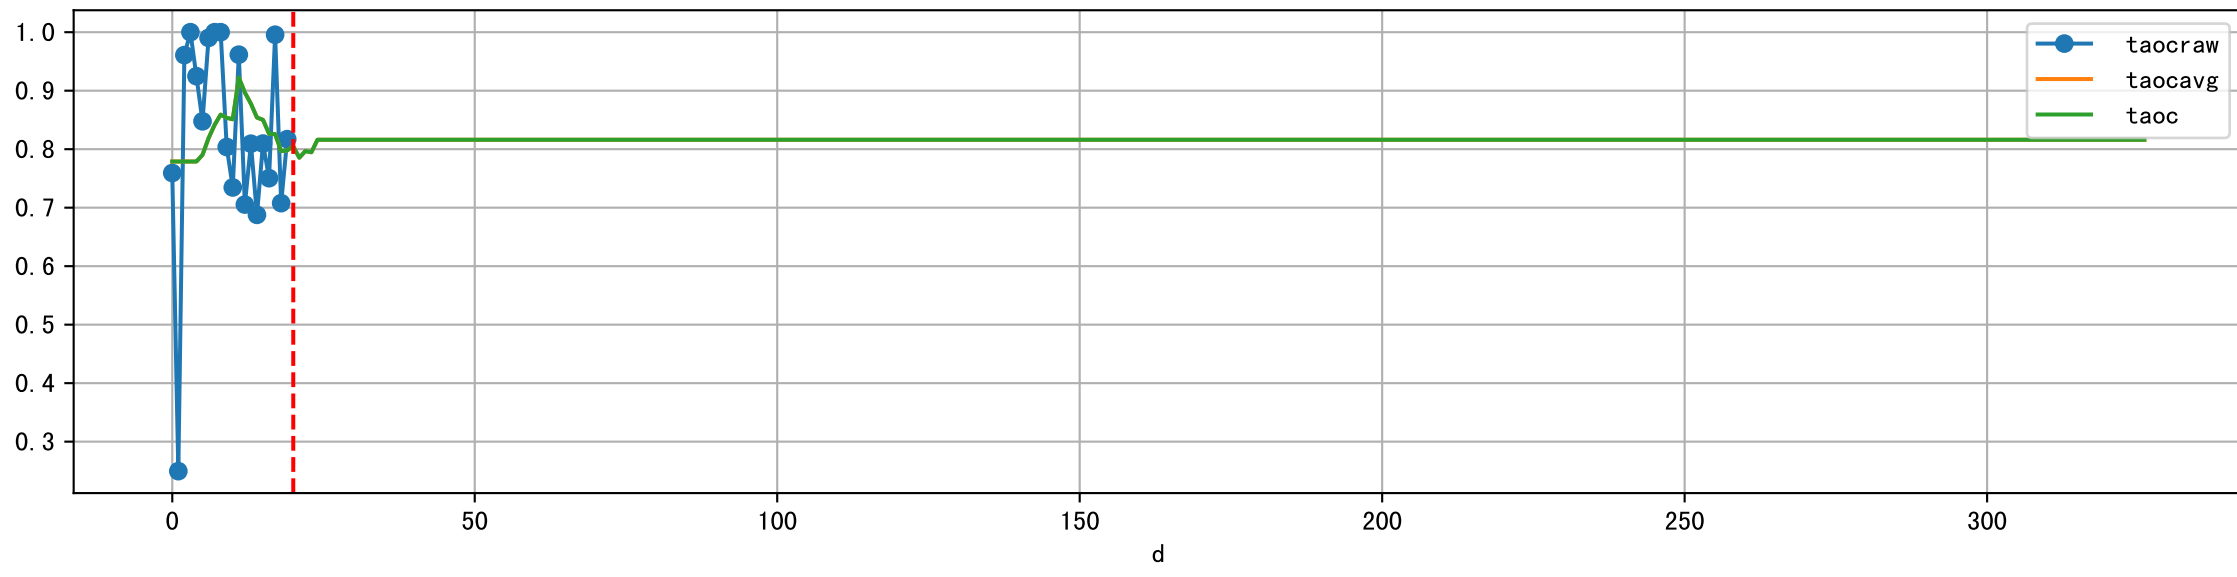

taocraw:-o', 'taocavg', 'taoc'], ['k0raw:-o', 'k0avg', 'k0'], ['k1raw:-o', 'k1avg', 'k1'], ['k2raw:-o', 'k2avg', 'k2'], ['Tblrrow:-o', 'Tblavg', 'Tbl']

XX6 D:20 2025-09-26