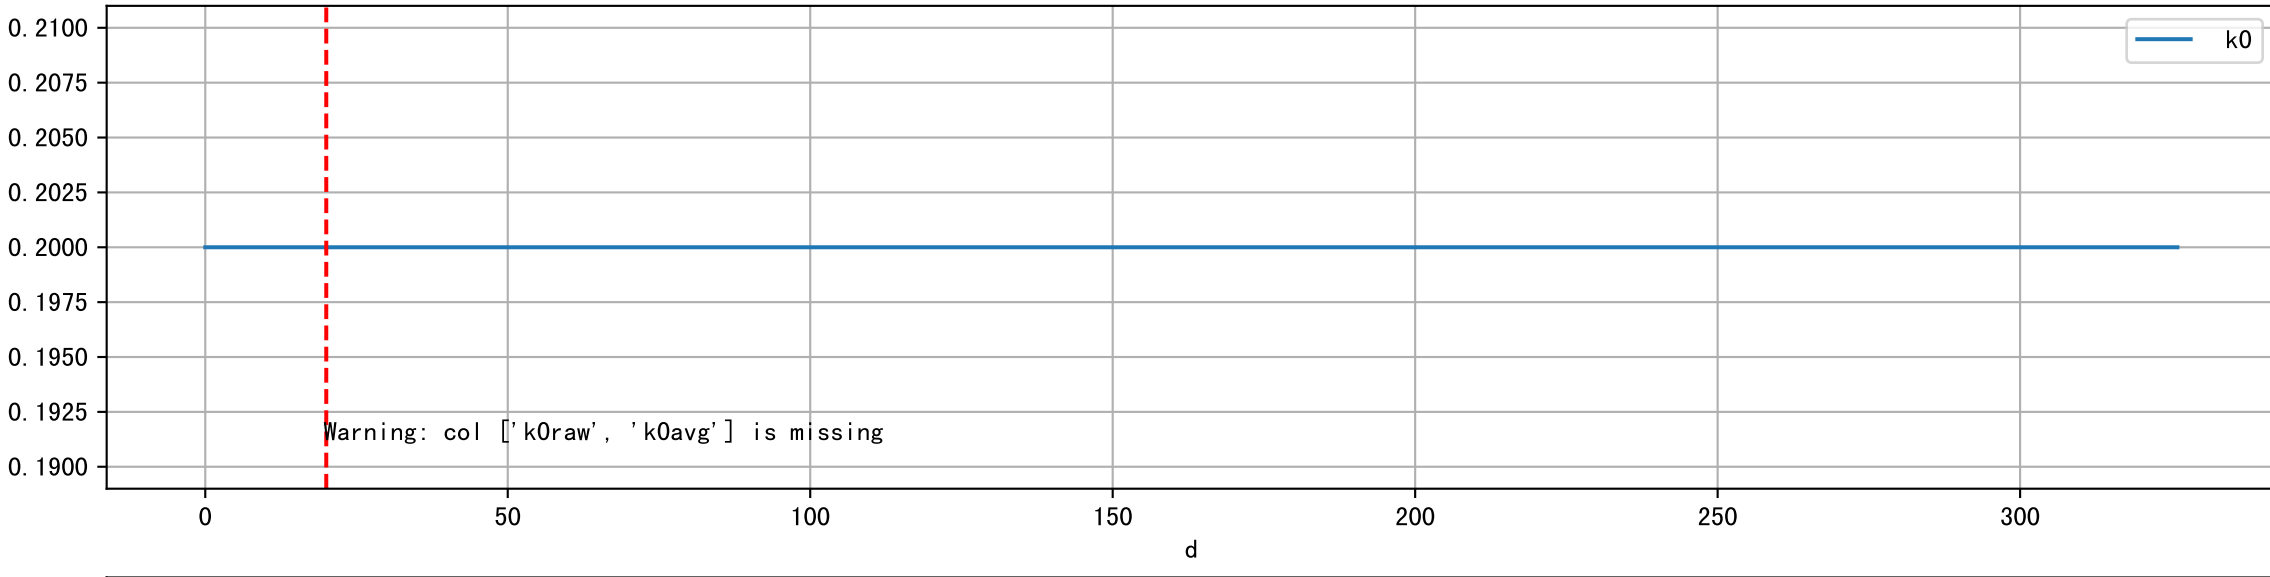

taocraw:-o', 'taocavg', 'taoc'], ['k0raw:-o', 'k0avg', 'k0'], ['k1raw:-o', 'k1avg', 'k1'], ['k2raw:-o', 'k2avg', 'k2'], ['Tblrrow:-o', 'Tblavg', 'Tbl']

XX6 D:20 2025-09-26