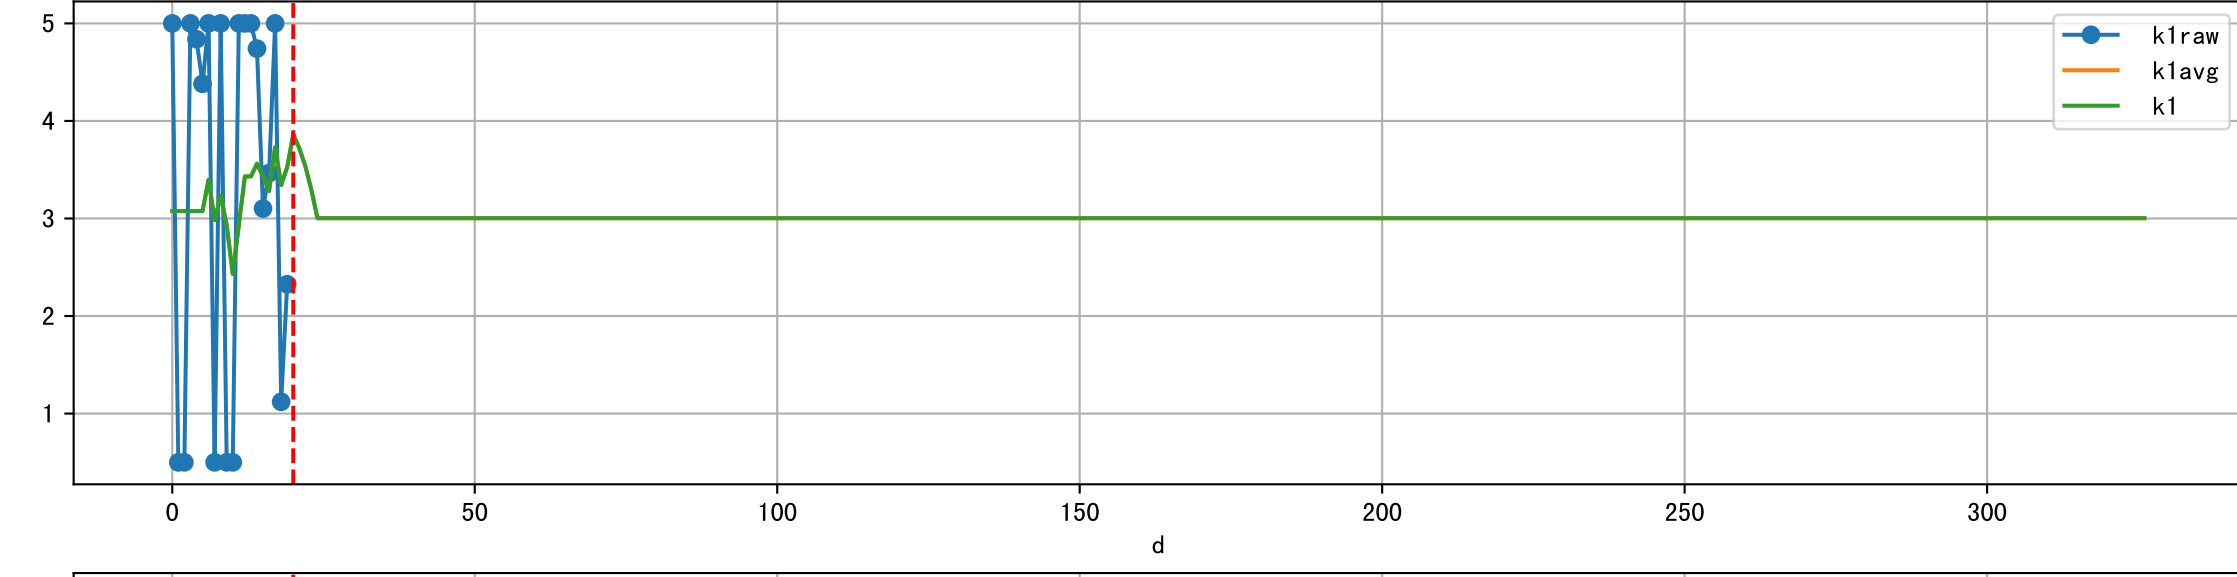

taocraw:-o', 'taocavg', 'taoc'], ['k0raw:-o', 'k0avg', 'k0'], ['k1raw:-o', 'k1avg', 'k1'], ['k2raw:-o', 'k2avg', 'k2'], ['Tblrrow:-o', 'Tblavg', 'Tbl']

XX6 D:20 2025-09-26