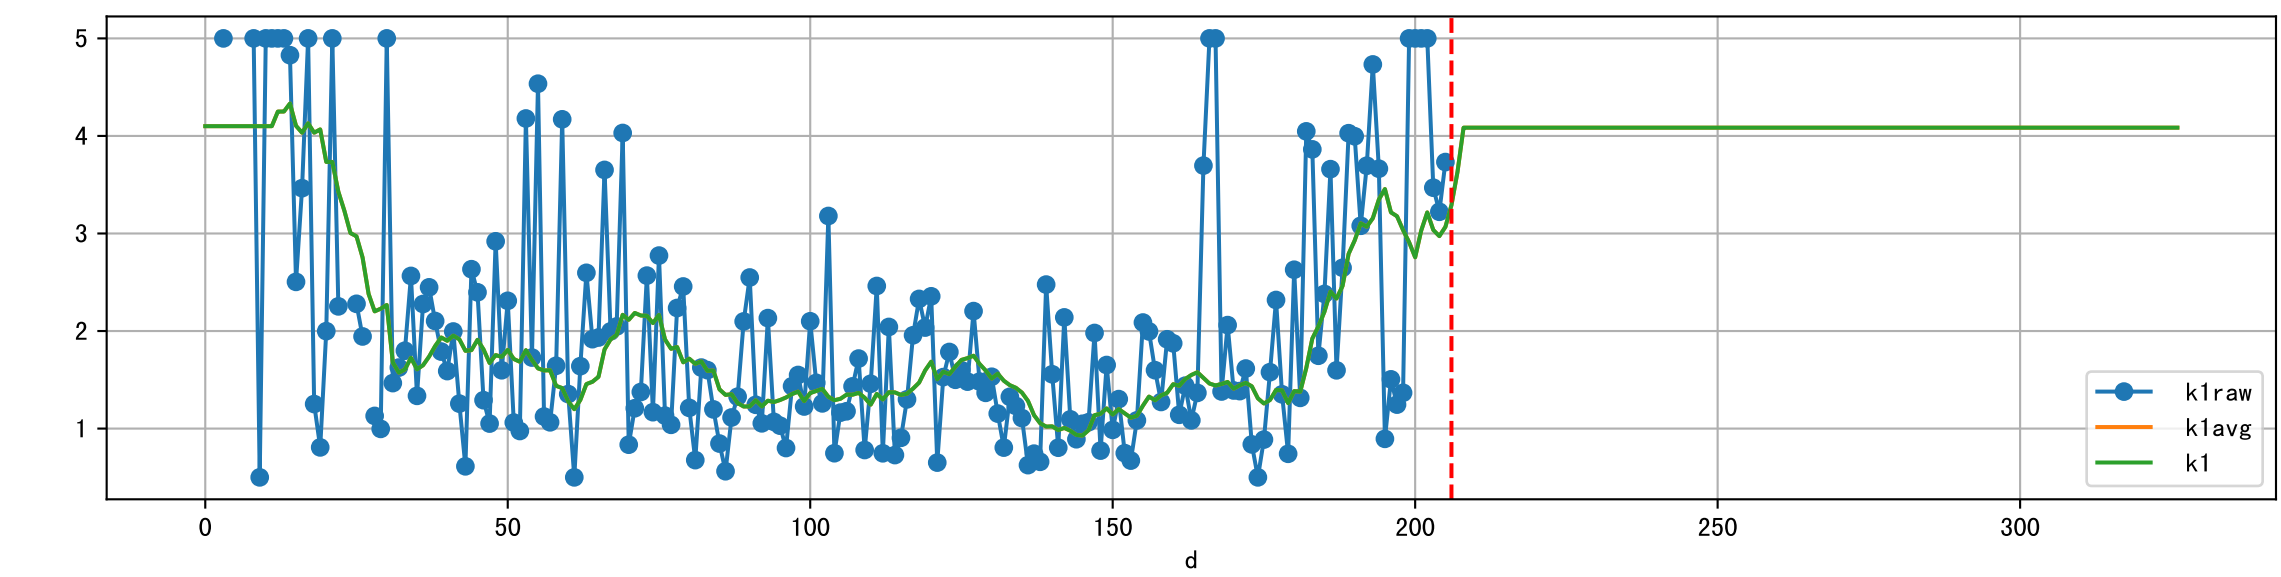

taocraw:~o', 'taocavg', 'taoc'], ['k0raw:~o', 'k0avg', 'k0'], ['k1raw:~o', 'k1avg', 'k1'], ['k2raw:~o', 'k2avg', 'k2'], ['Tblrrow:~o', 'Tblravg',

XX6 D:206 2026-03-31