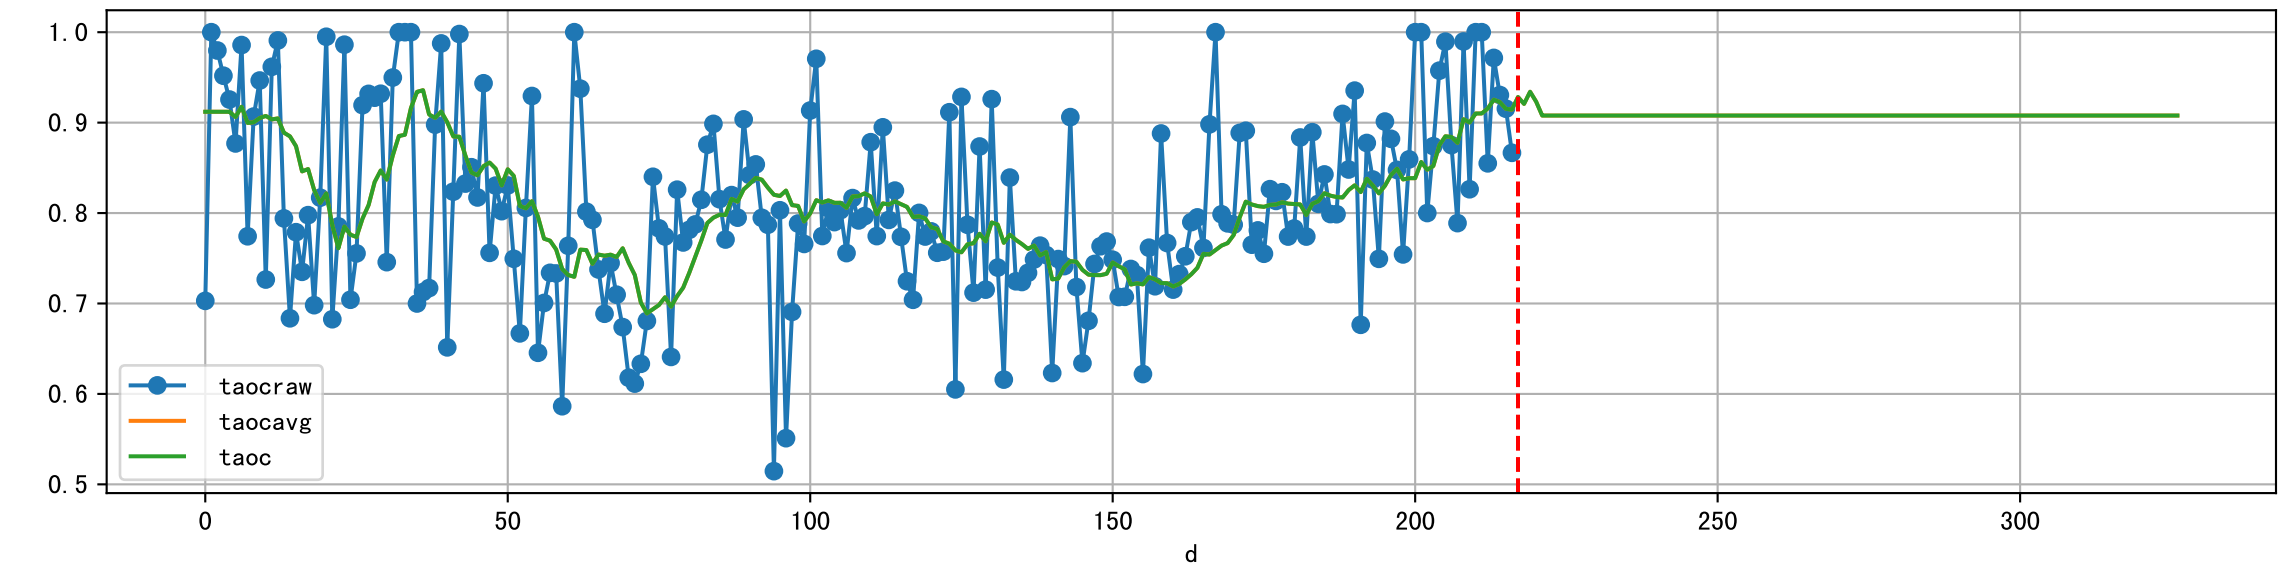

taocraw:-o', 'taocavg', 'taoc'], ['k0raw:-o', 'k0avg', 'k0'], ['k1raw:-o', 'k1avg', 'k1'], ['k2raw:-o', 'k2avg', 'k2'], ['Tblrw:-o', 'Tblavg',

XX6 D:217 2026-04-11