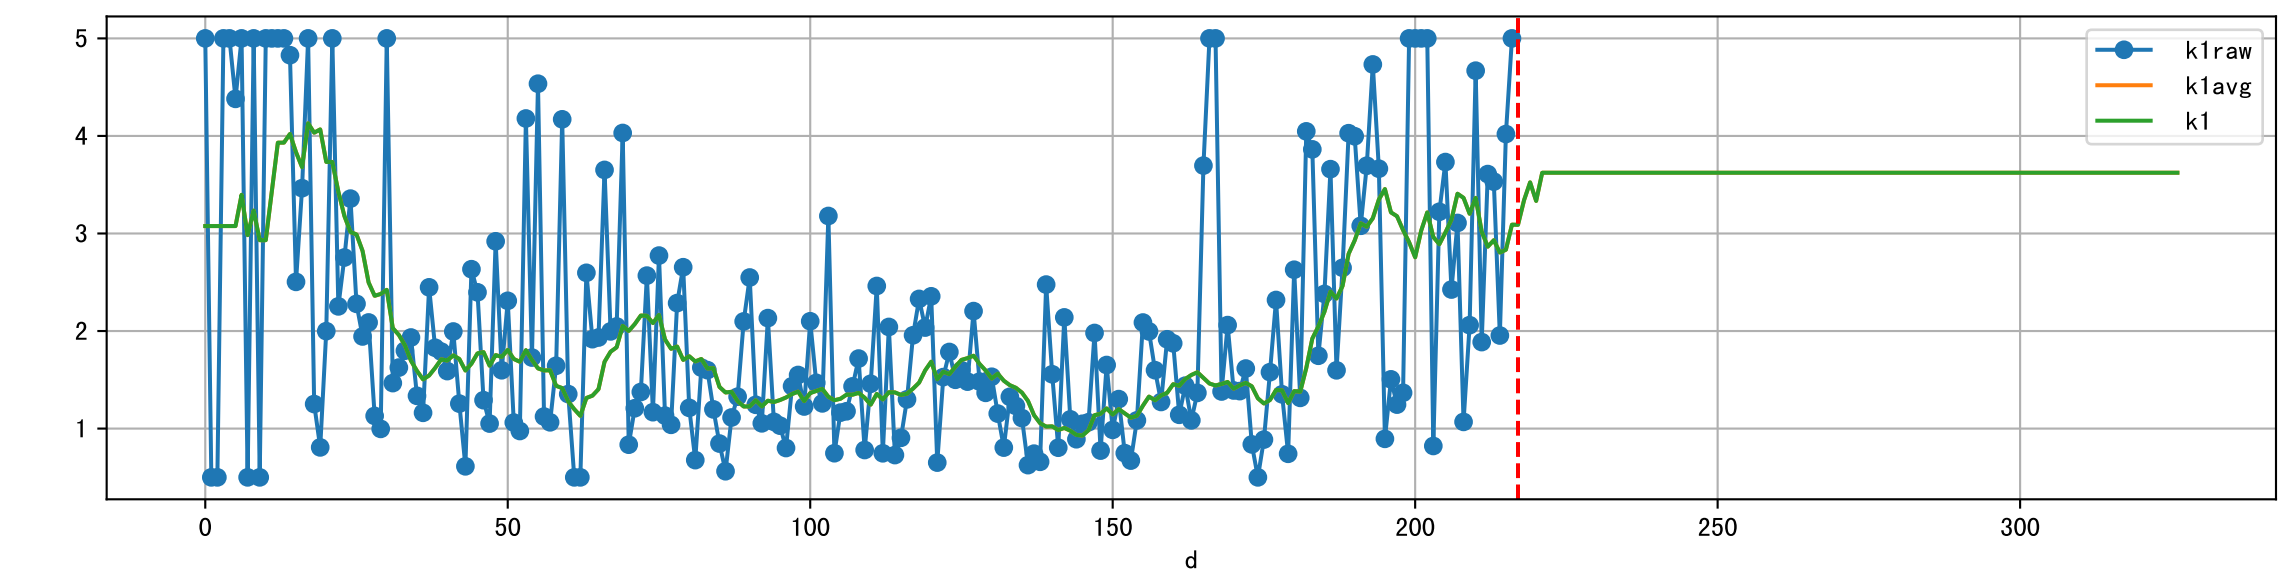

taocraw:-o', 'taocavg', 'taoc'], ['k0raw:-o', 'k0avg', 'k0'], ['k1raw:-o', 'k1avg', 'k1'], ['k2raw:-o', 'k2avg', 'k2'], ['Tblrw:-o', 'Tblavg',

XX6 D:217 2026-04-11