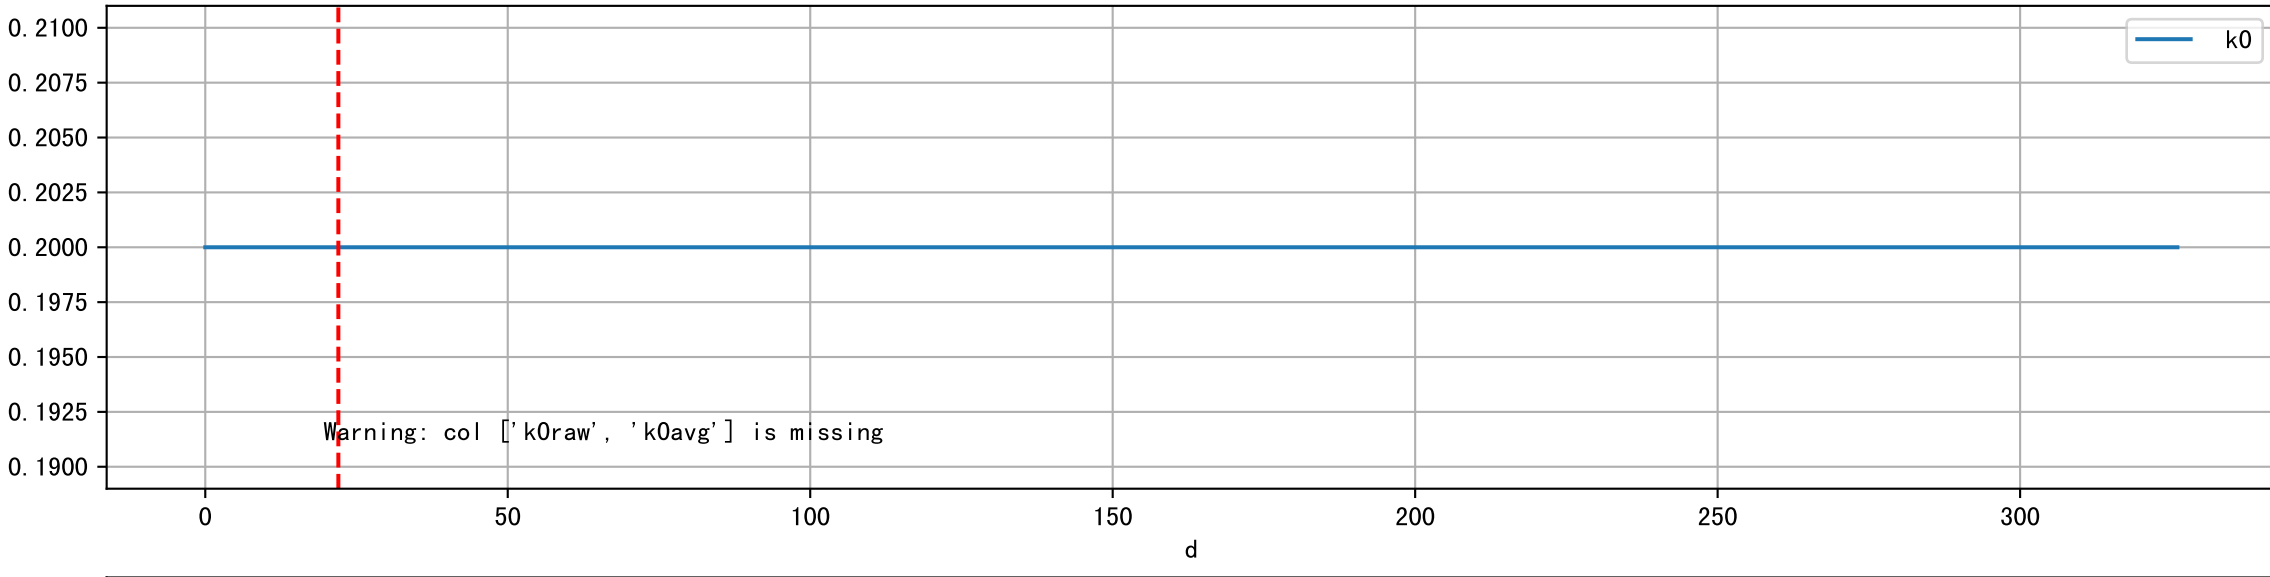

taocraw: -o', 'taocavg', 'taoc'], ['k0raw: -o', 'k0avg', 'k0'], ['k1raw: -o', 'k1avg', 'k1'], ['k2raw: -o', 'k2avg', 'k2'], ['Tblraw: -o', 'Tblavg',

XX6 D:22 2025-09-28