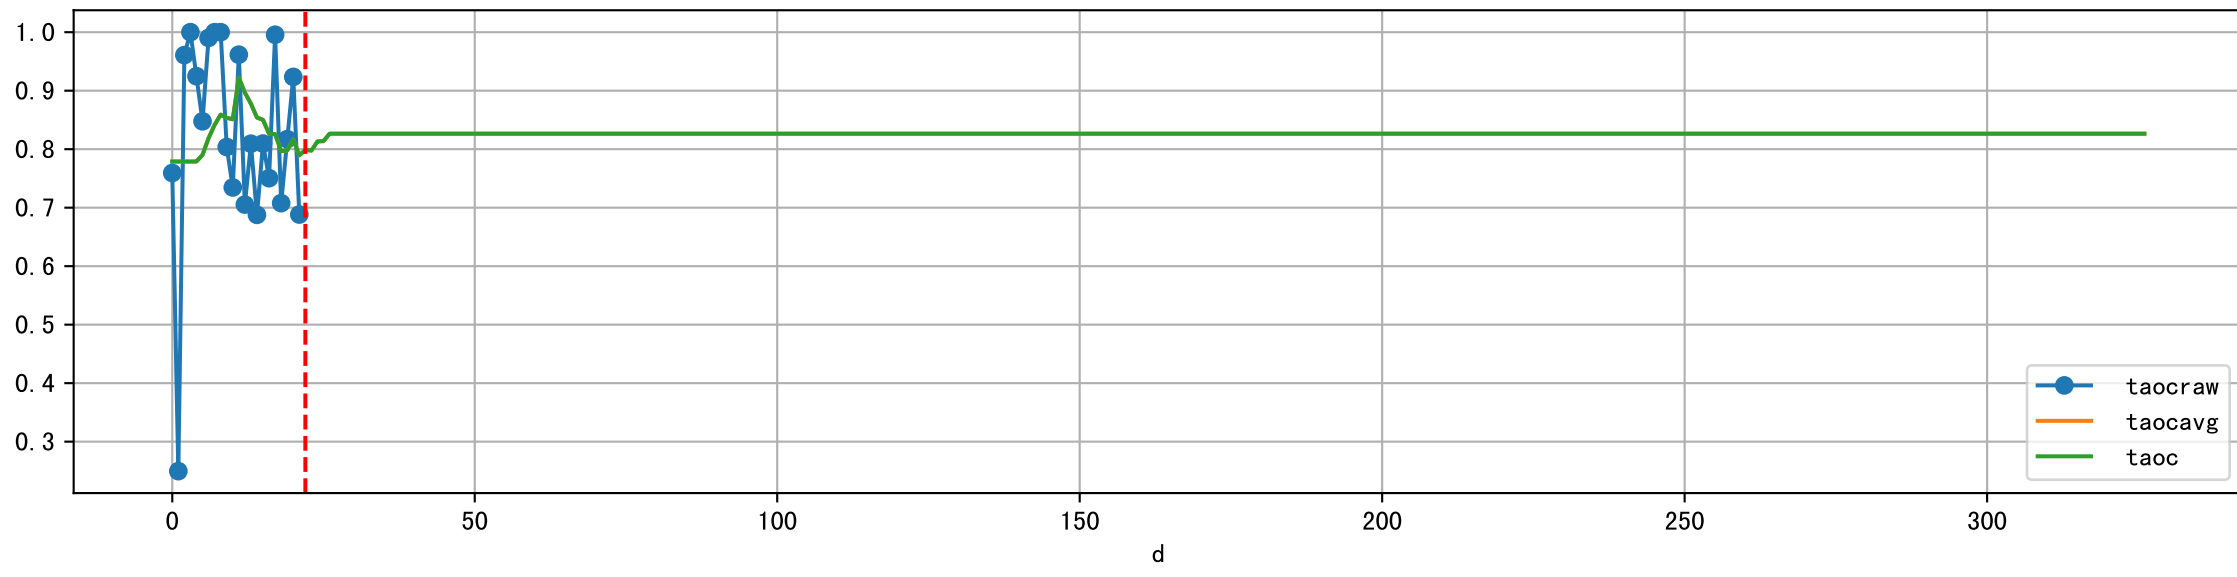

taocraw: -o', 'taocavg', 'taoc'], ['k0raw: -o', 'k0avg', 'k0'], ['k1raw: -o', 'k1avg', 'k1'], ['k2raw: -o', 'k2avg', 'k2'], ['Tblraw: -o', 'Tblavg',

XX6 D:22 2025-09-28