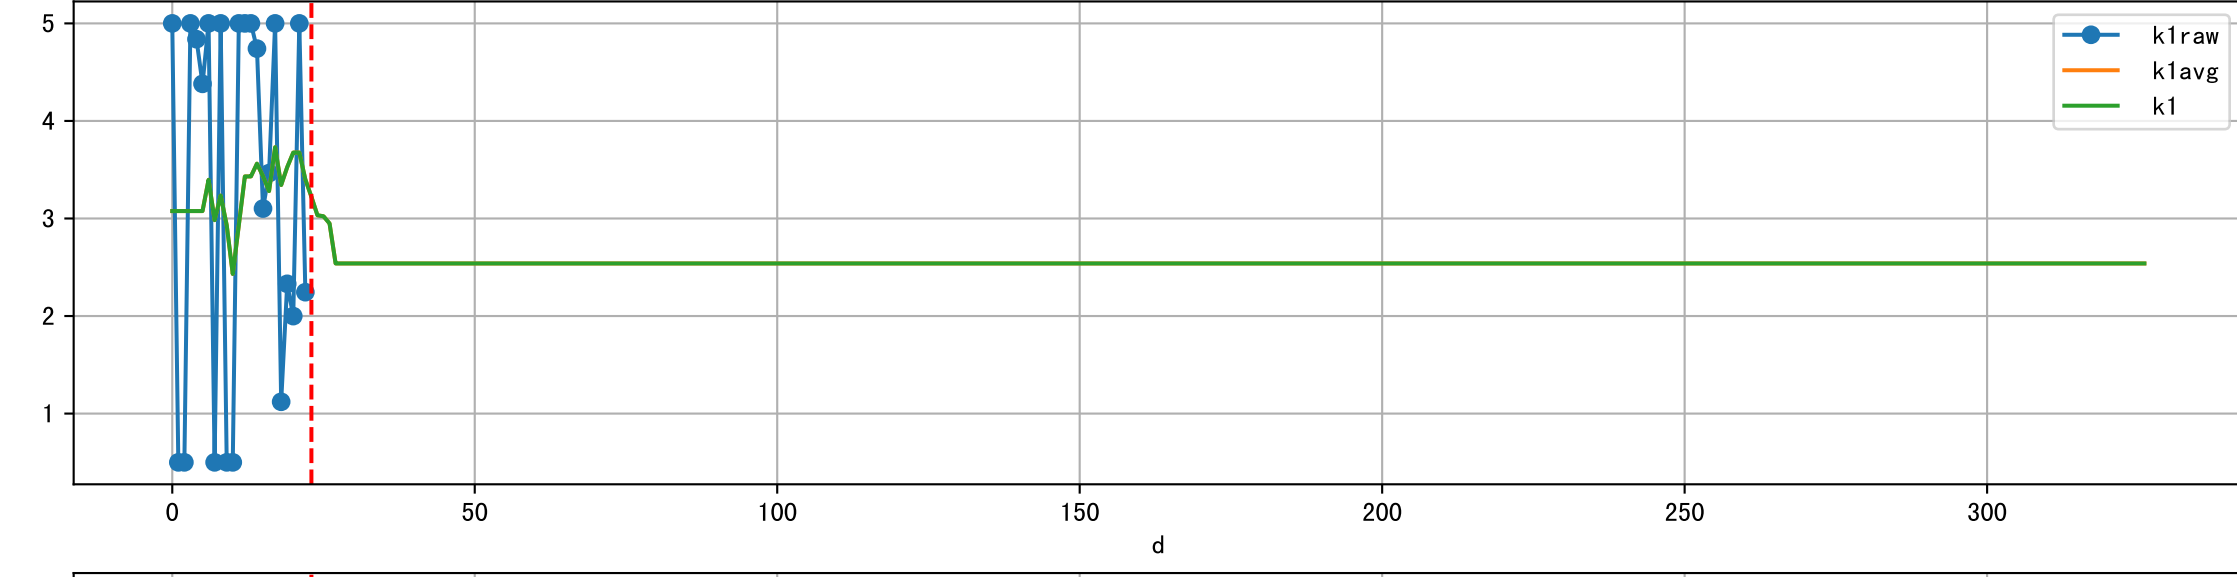

taocraw:-o', 'taocavg', 'taoc'], ['k0raw:-o', 'k0avg', 'k0'], ['k1raw:-o', 'k1avg', 'k1'], ['k2raw:-o', 'k2avg', 'k2'], ['Tblrrow:-o', 'Tblavg',

XX6 D:23 2025-09-29