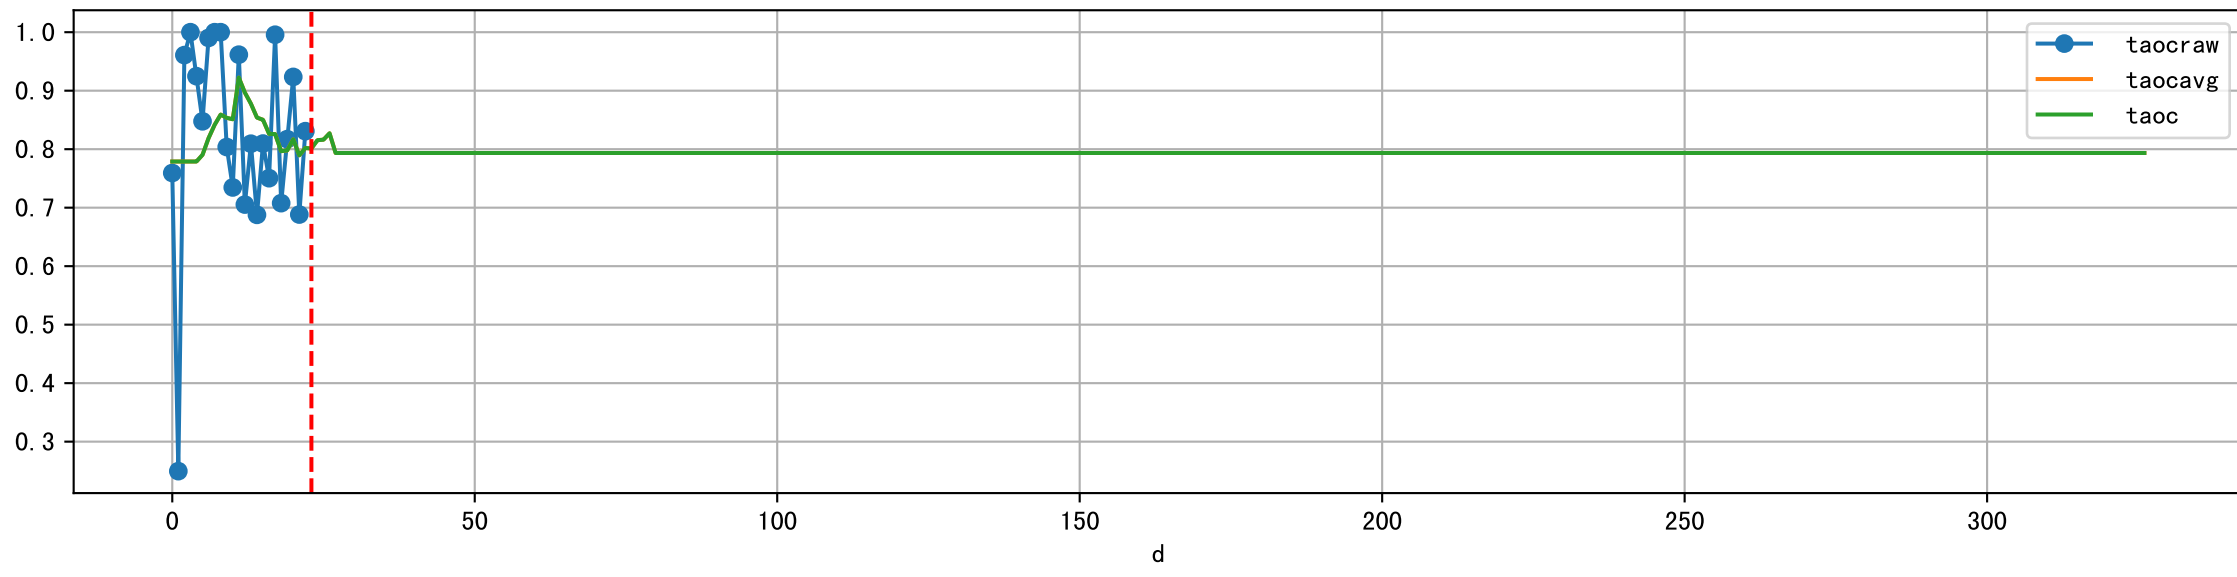

taocraw:-o', 'taocavg', 'taoc'], ['k0raw:-o', 'k0avg', 'k0'], ['k1raw:-o', 'k1avg', 'k1'], ['k2raw:-o', 'k2avg', 'k2'], ['Tblrrow:-o', 'Tblavg',

XX6 D:23 2025-09-29