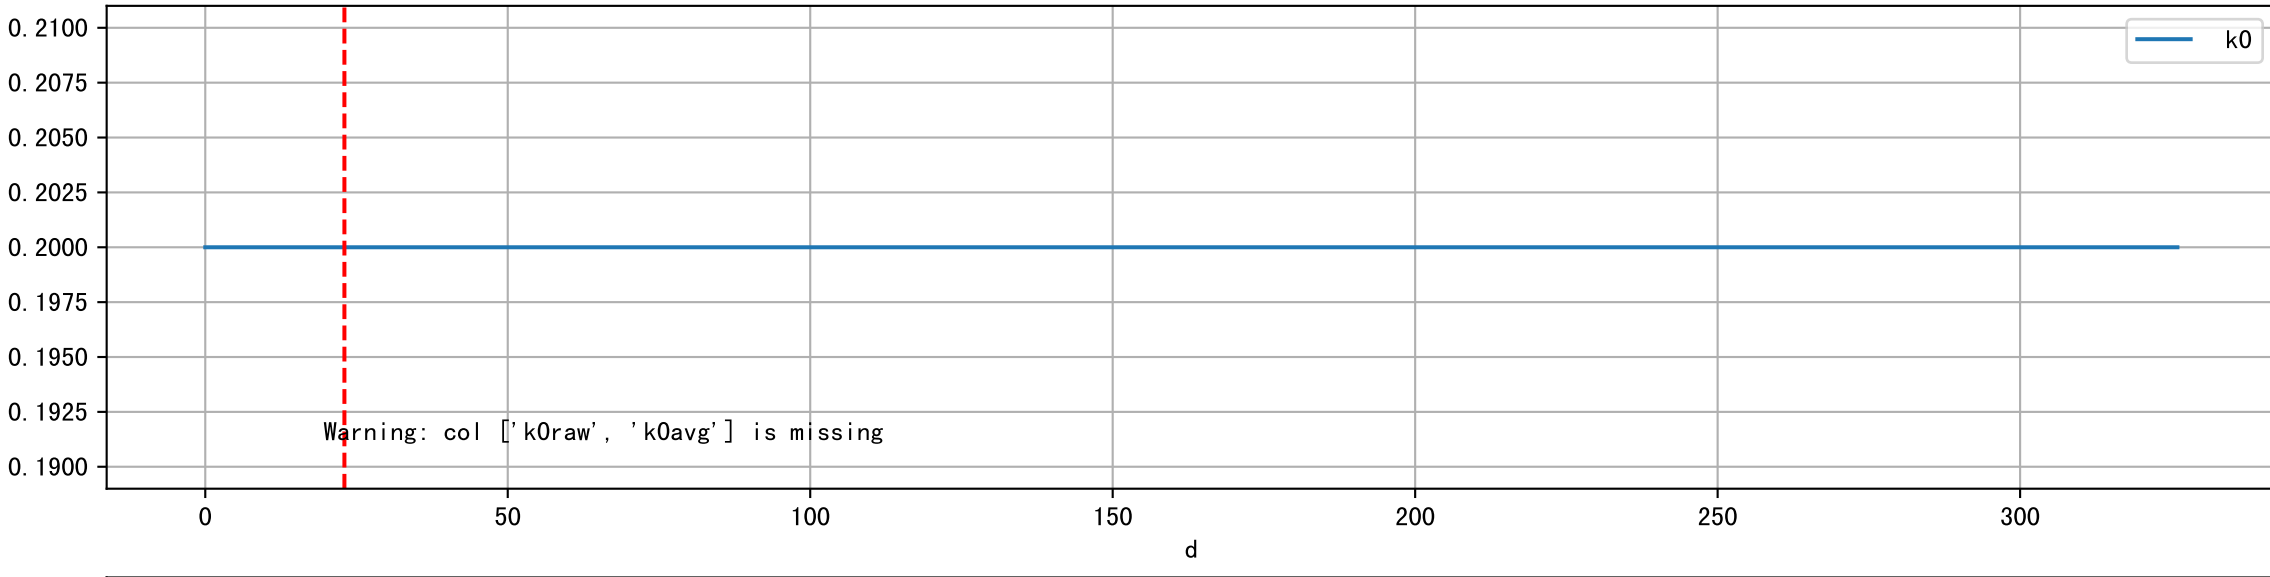

taocraw:-o', 'taocavg', 'taoc'], ['k0raw:-o', 'k0avg', 'k0'], ['k1raw:-o', 'k1avg', 'k1'], ['k2raw:-o', 'k2avg', 'k2'], ['Tblrrow:-o', 'Tblavg',

XX6 D:23 2025-09-29