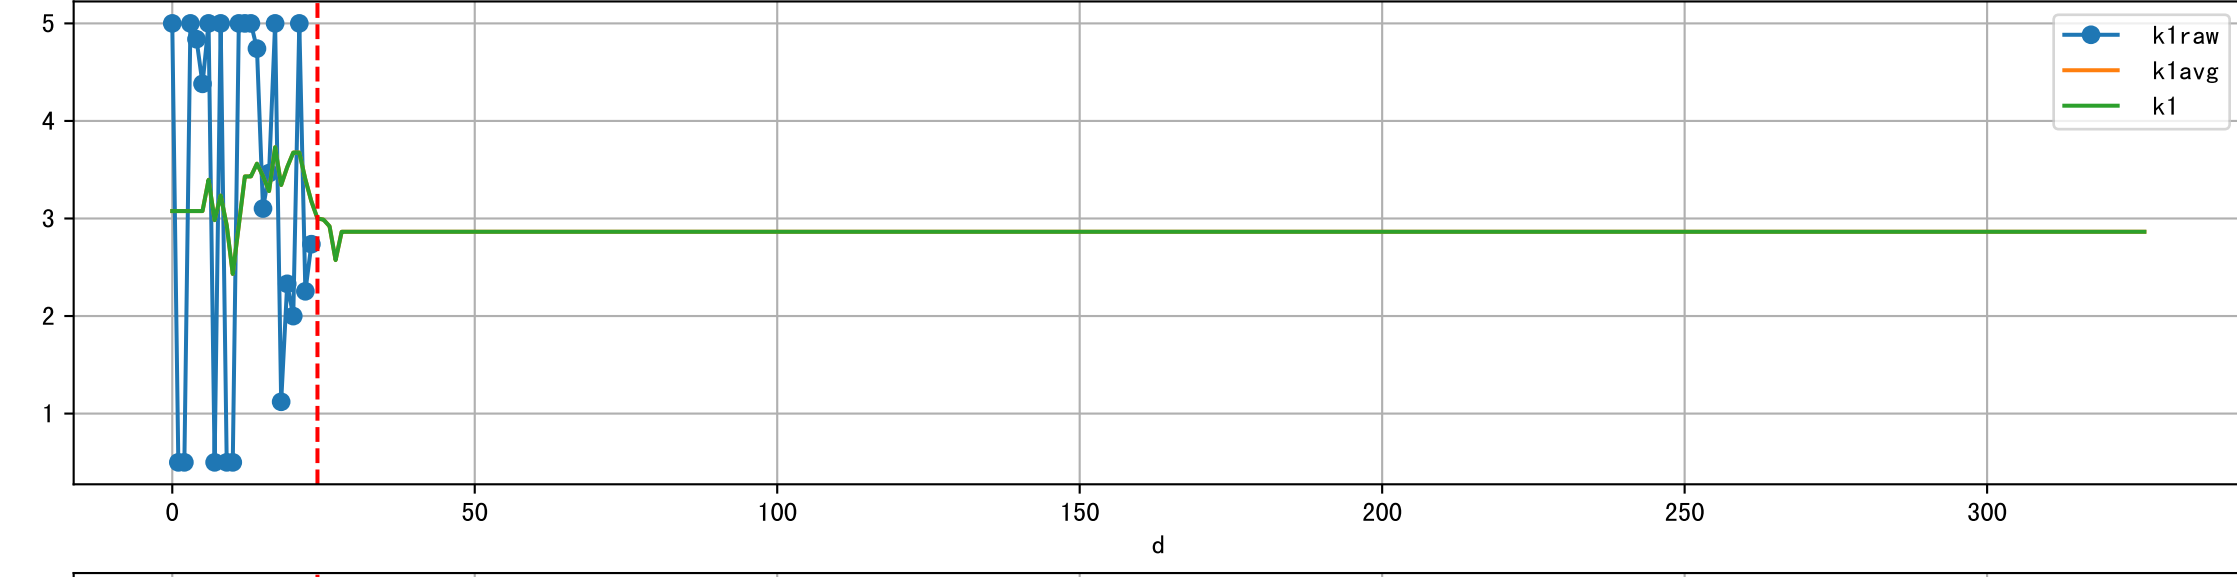

taocraw:-o', 'taocavg', 'taoc'], ['k0raw:-o', 'k0avg', 'k0'], ['k1raw:-o', 'k1avg', 'k1'], ['k2raw:-o', 'k2avg', 'k2'], ['Tblraw:-o', 'Tblavg',

XX6 D:24 2025-09-30