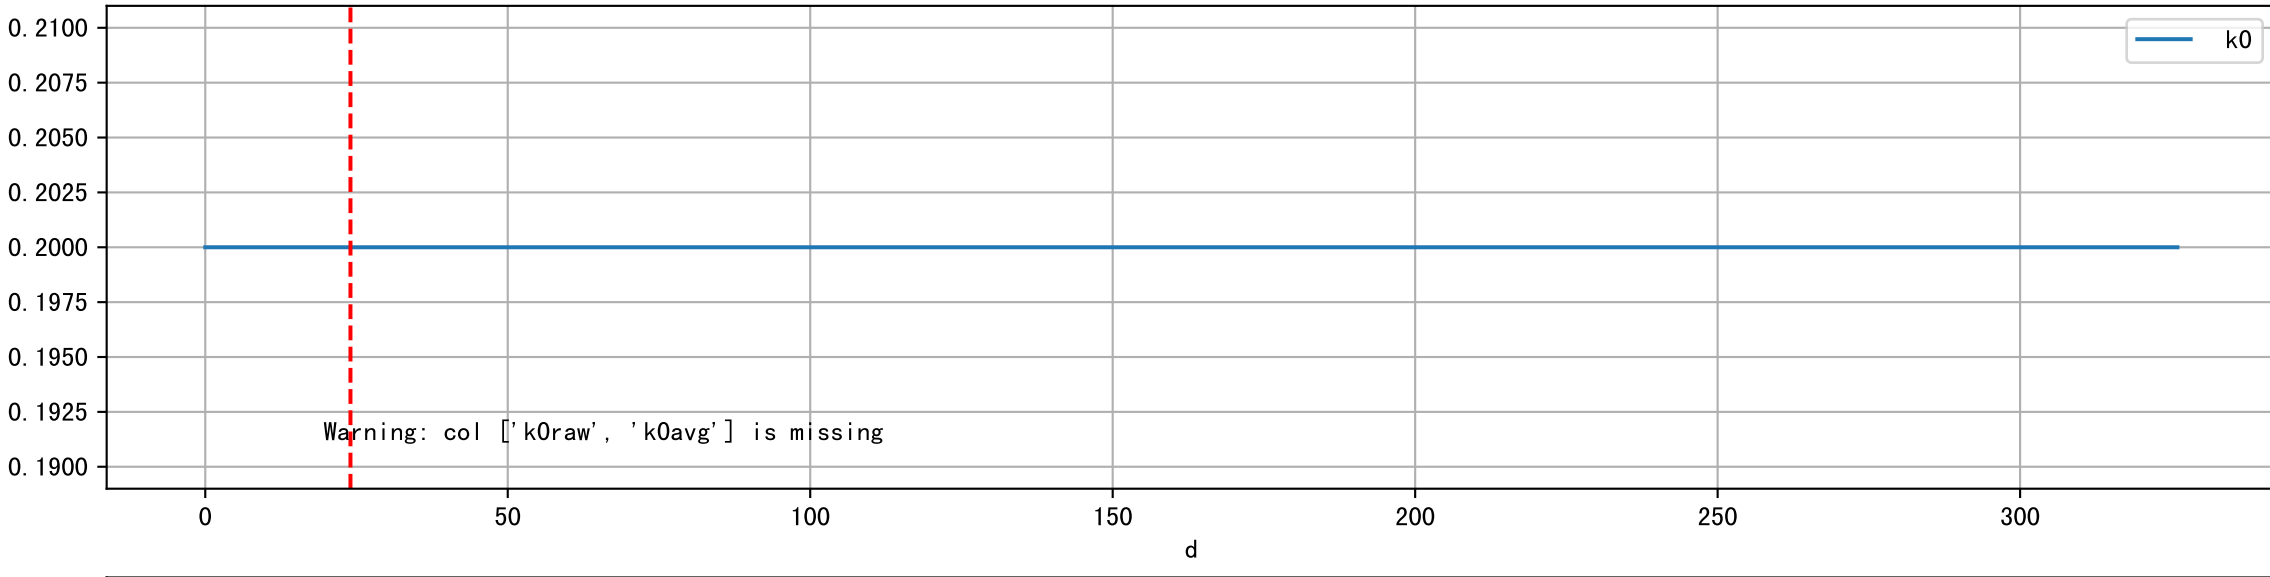

taocraw:-o', 'taocavg', 'taoc'], ['k0raw:-o', 'k0avg', 'k0'], ['k1raw:-o', 'k1avg', 'k1'], ['k2raw:-o', 'k2avg', 'k2'], ['Tblraw:-o', 'Tblavg',

XX6 D:24 2025-09-30