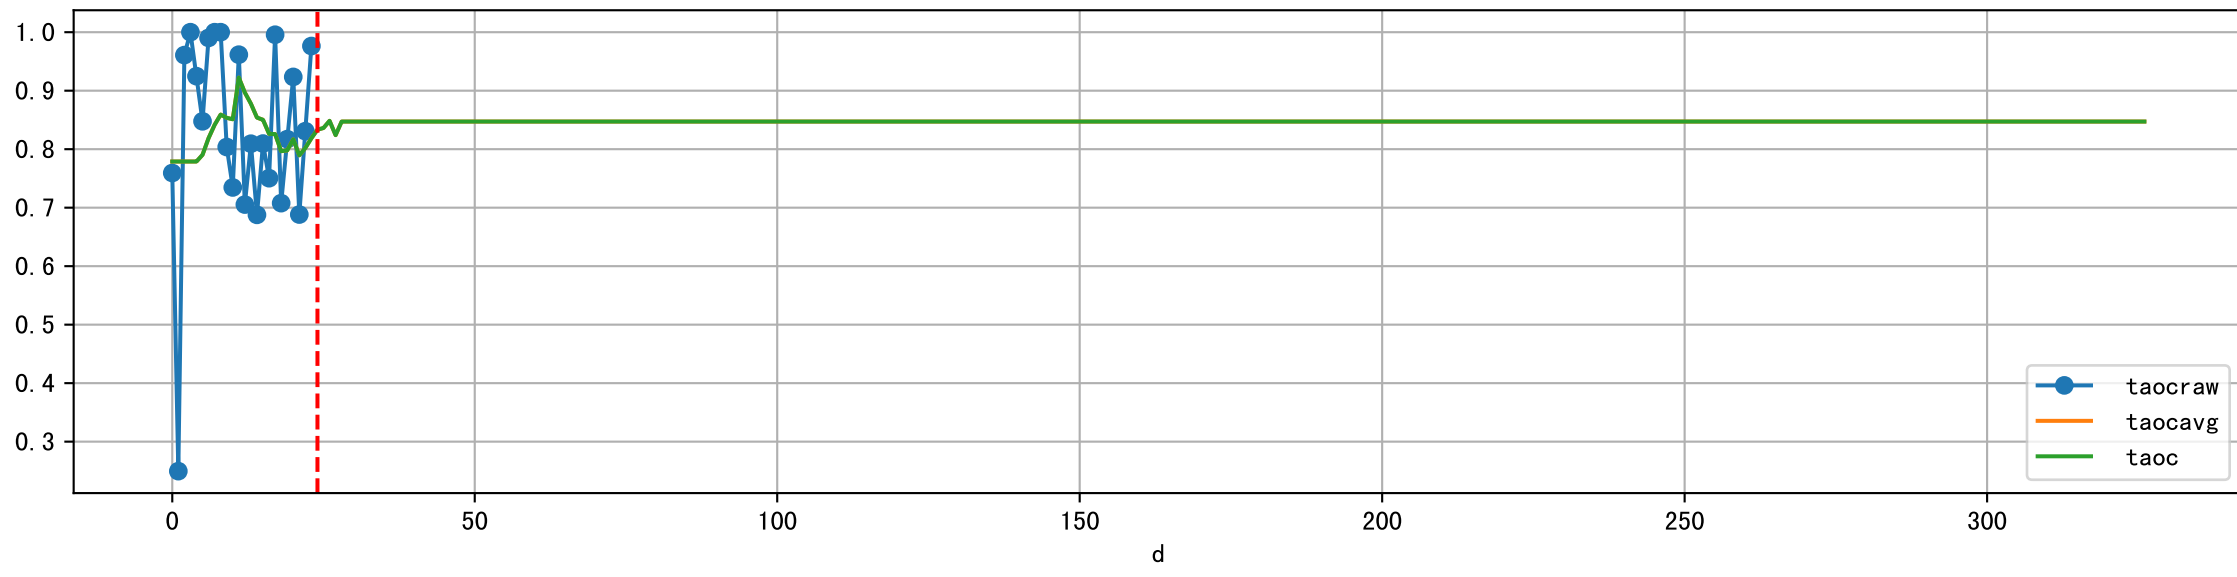

taocraw:-o', 'taocavg', 'taoc'], ['k0raw:-o', 'k0avg', 'k0'], ['k1raw:-o', 'k1avg', 'k1'], ['k2raw:-o', 'k2avg', 'k2'], ['Tblraw:-o', 'Tblavg',

XX6 D:24 2025-09-30