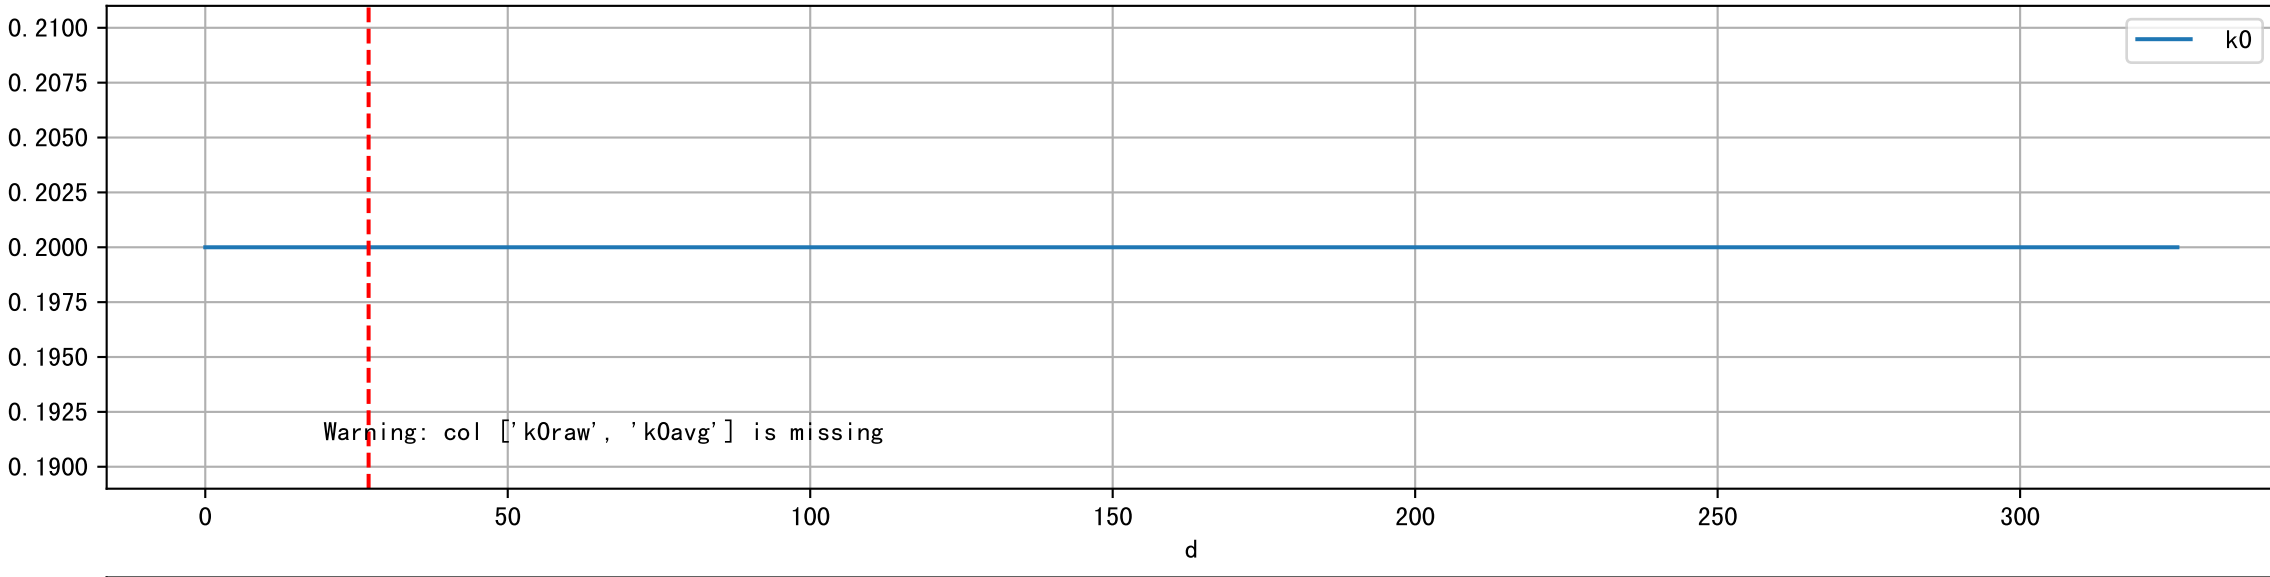

taocraw:-o', 'taocavg', 'taoc'], ['k0raw:-o', 'k0avg', 'k0'], ['k1raw:-o', 'k1avg', 'k1'], ['k2raw:-o', 'k2avg', 'k2'], ['Tblraw:-o', 'Tblavg',

XX6 D:27 2025-10-03