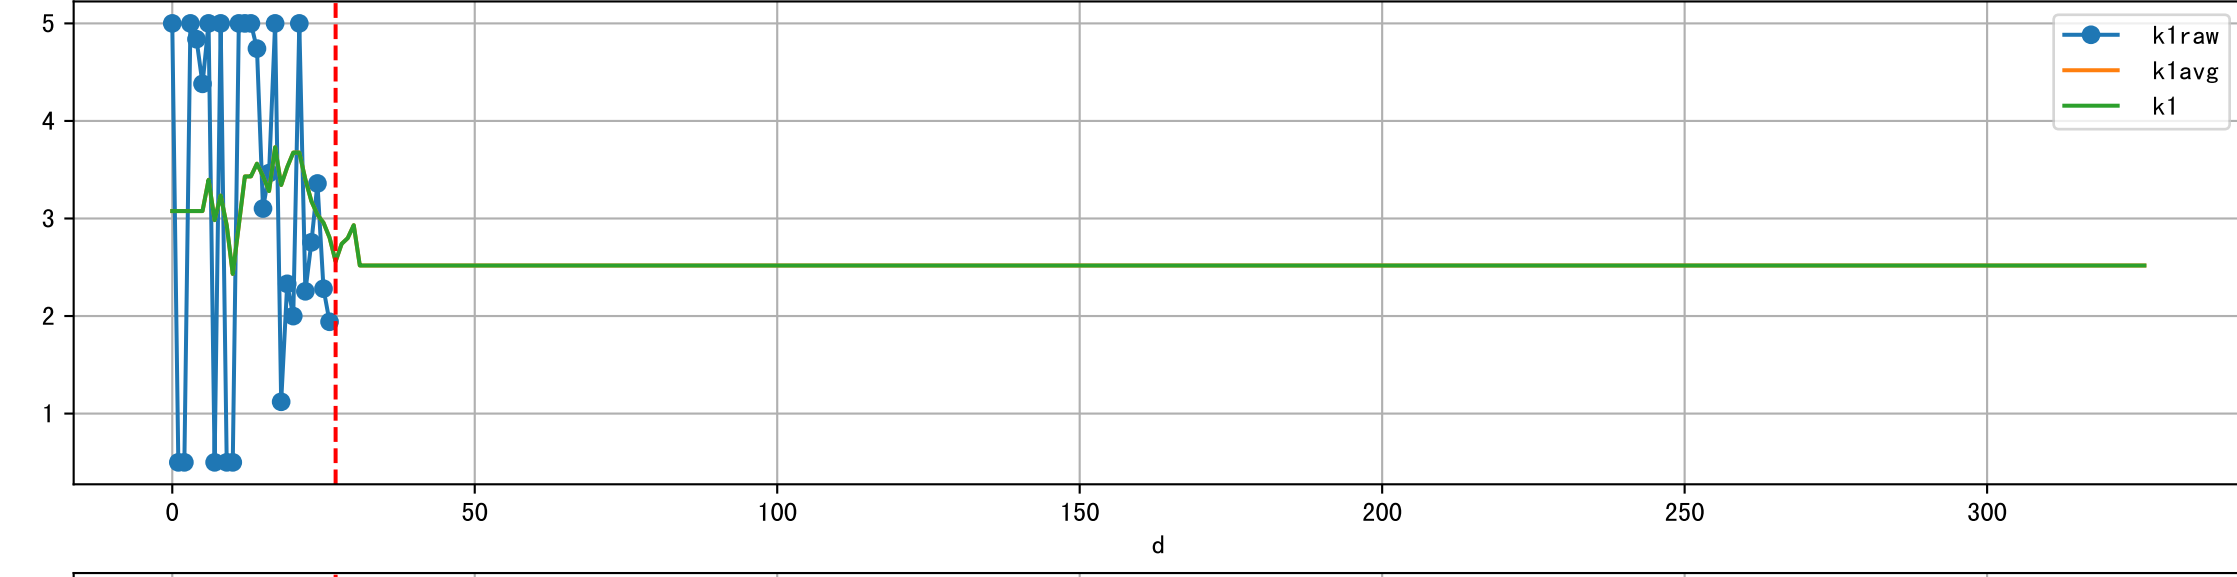

taocraw:-o', 'taocavg', 'taoc'], ['k0raw:-o', 'k0avg', 'k0'], ['k1raw:-o', 'k1avg', 'k1'], ['k2raw:-o', 'k2avg', 'k2'], ['Tblraw:-o', 'Tblavg',

XX6 D:27 2025-10-03