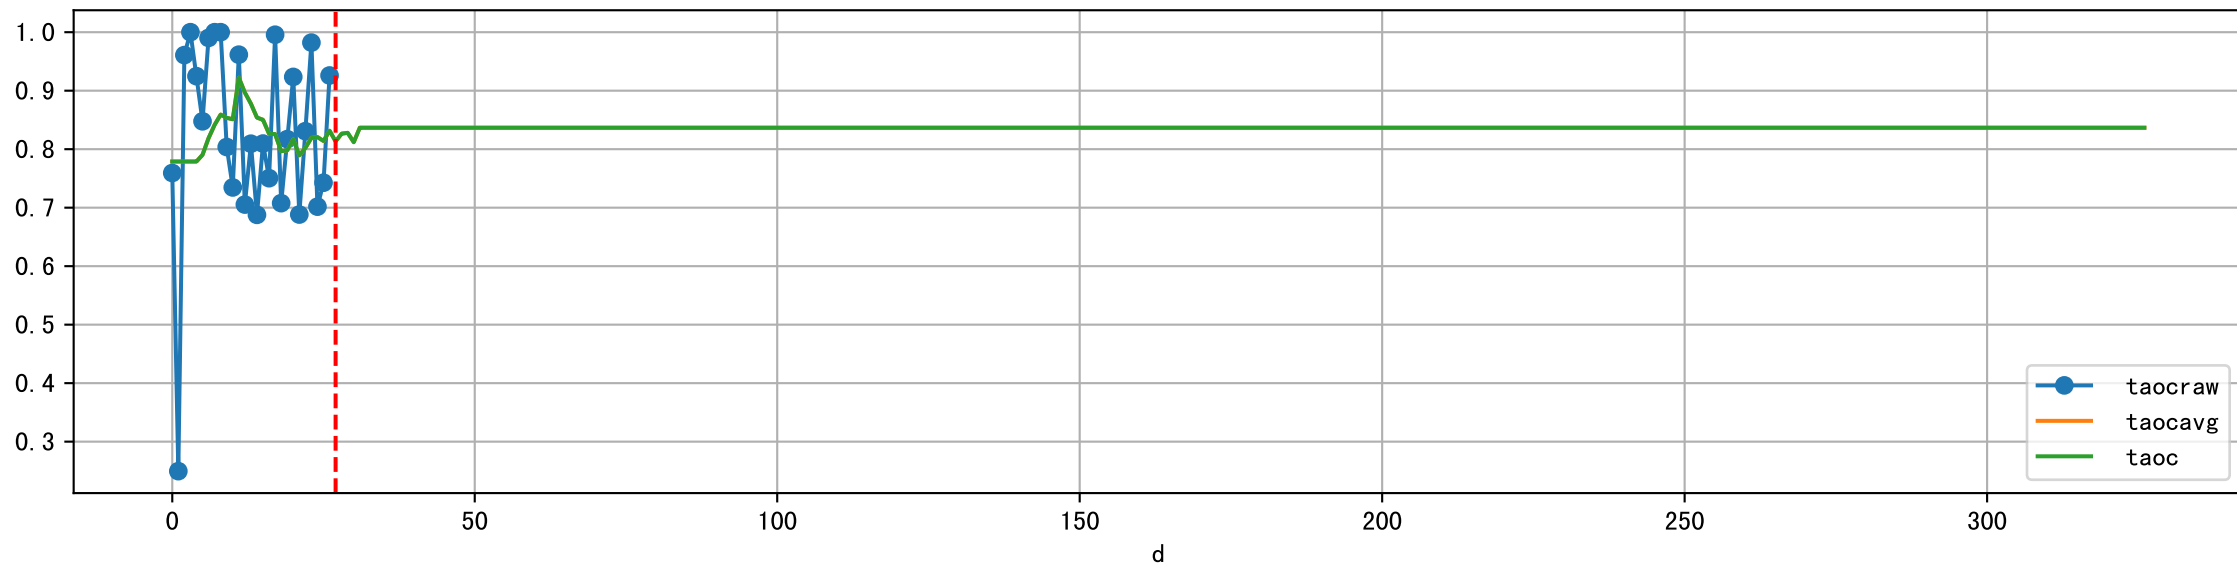

taocraw:-o', 'taocavg', 'taoc'], ['k0raw:-o', 'k0avg', 'k0'], ['k1raw:-o', 'k1avg', 'k1'], ['k2raw:-o', 'k2avg', 'k2'], ['Tblraw:-o', 'Tblavg',

XX6 D:27 2025-10-03