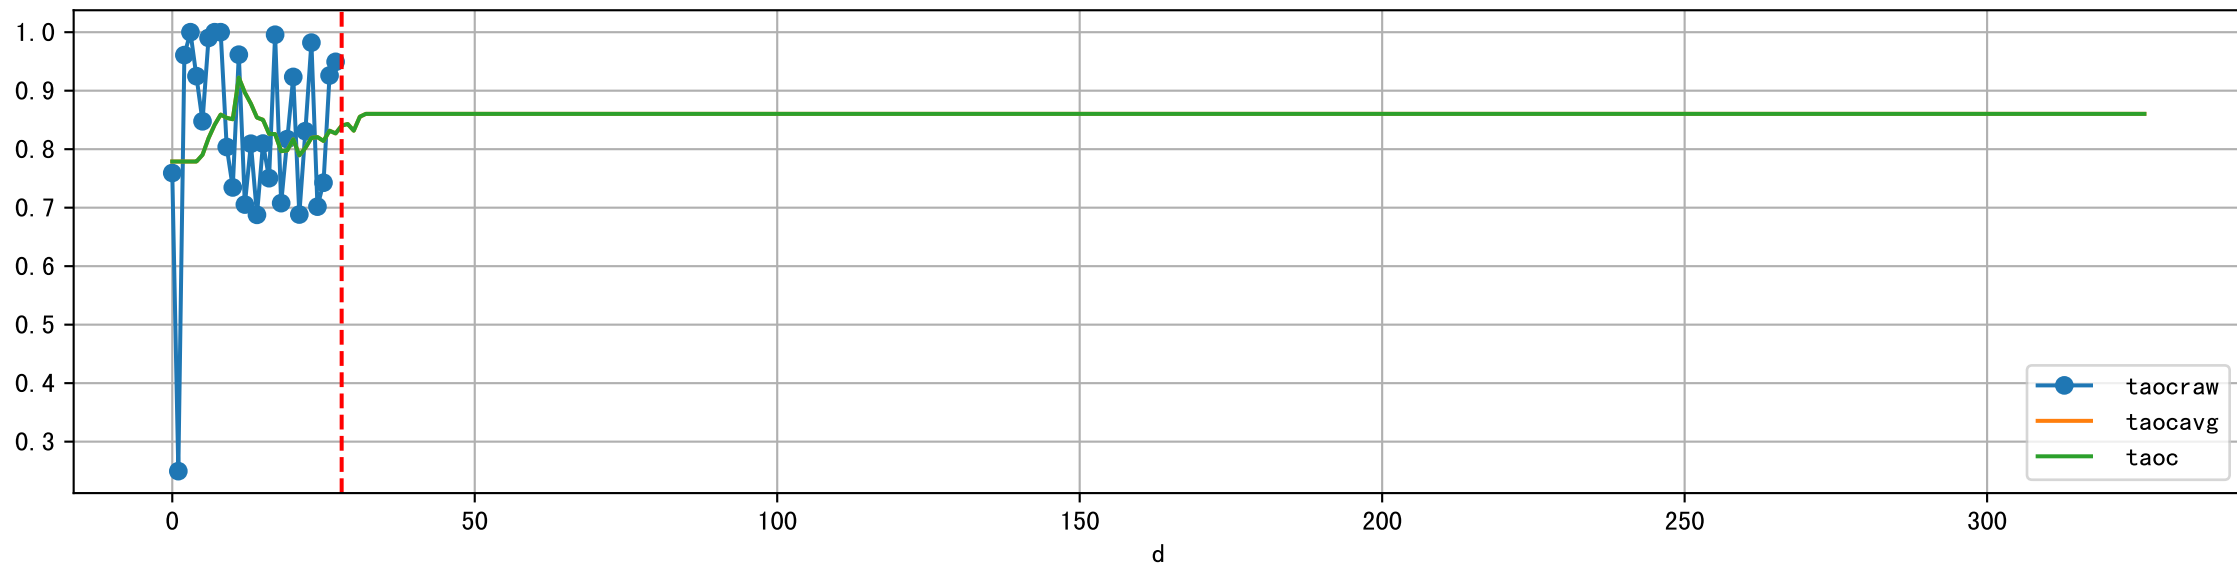

taocraw: -o', 'taocavg', 'taoc'], ['k0raw: -o', 'k0avg', 'k0'], ['k1raw: -o', 'k1avg', 'k1'], ['k2raw: -o', 'k2avg', 'k2'], ['Tblraw: -o', 'Tblavg',

XX6 D:28 2025-10-04