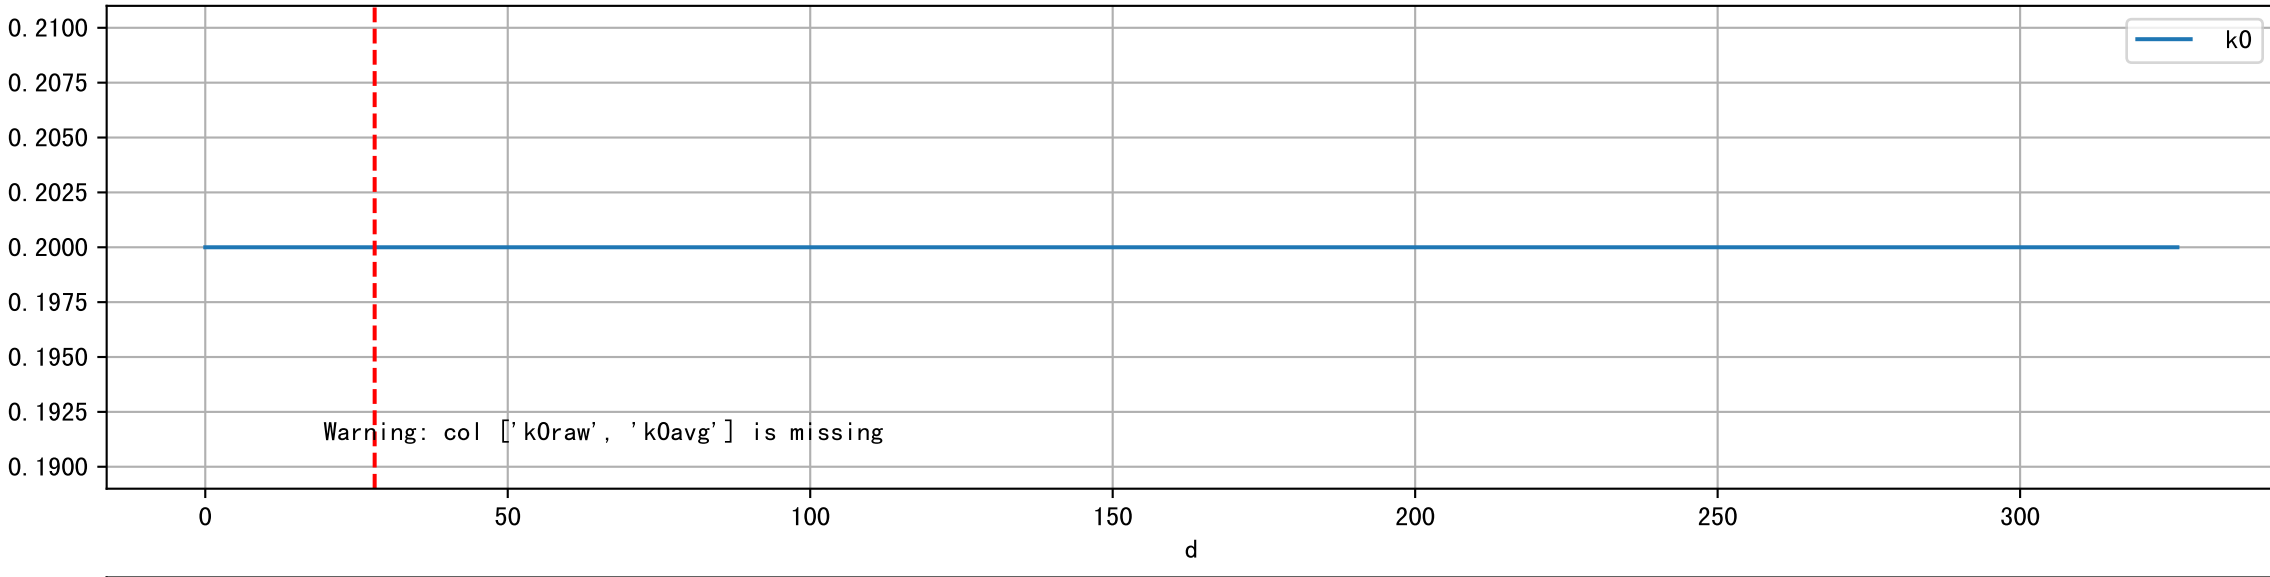

taocraw: -o', 'taocavg', 'taoc'], ['k0raw: -o', 'k0avg', 'k0'], ['k1raw: -o', 'k1avg', 'k1'], ['k2raw: -o', 'k2avg', 'k2'], ['Tblraw: -o', 'Tblavg',

XX6 D:28 2025-10-04