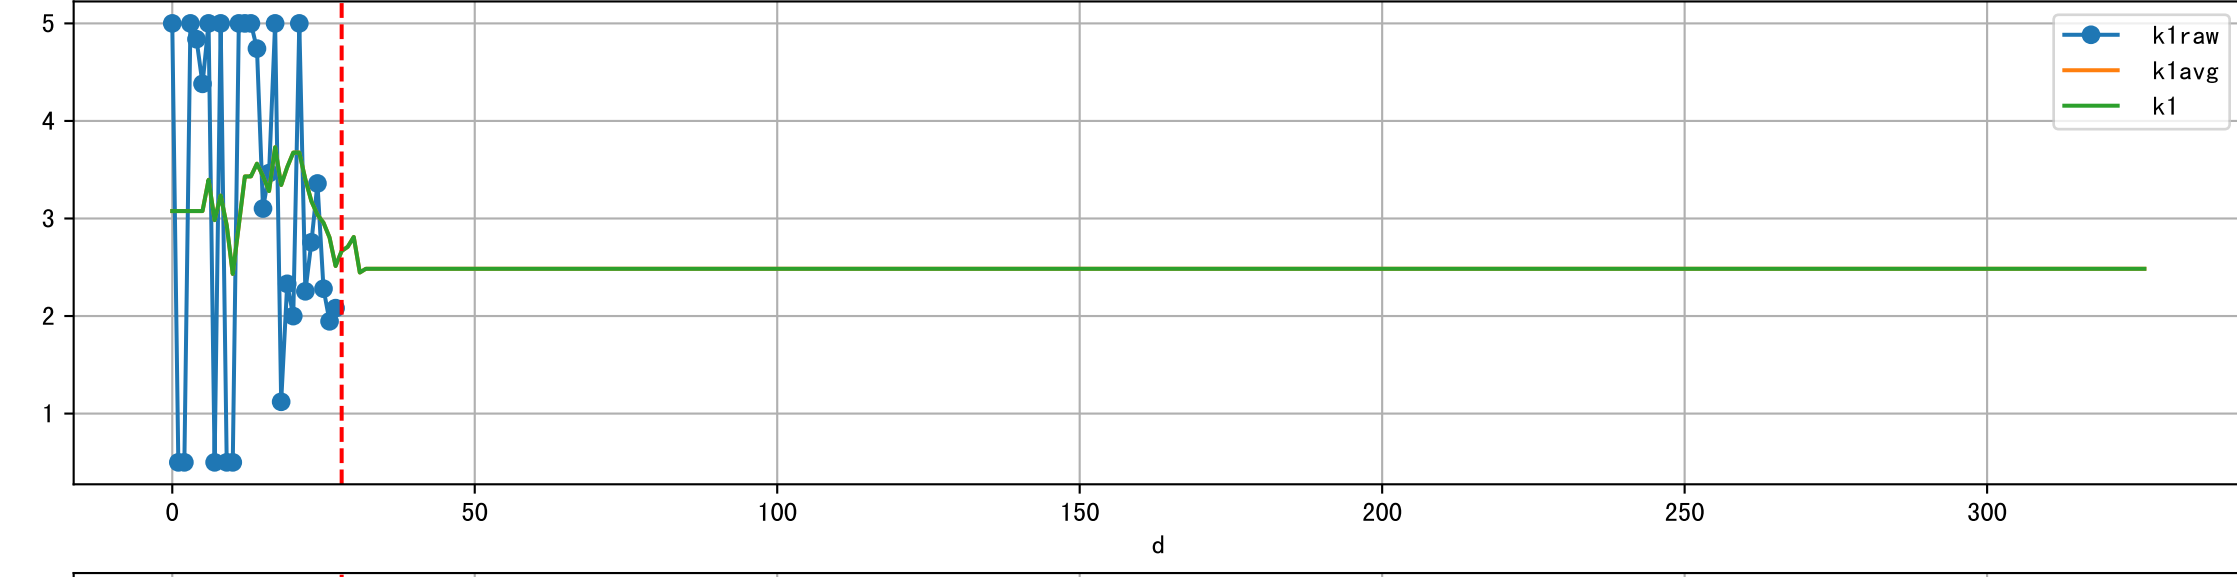

taocraw: -o', 'taocavg', 'taoc'], ['k0raw: -o', 'k0avg', 'k0'], ['k1raw: -o', 'k1avg', 'k1'], ['k2raw: -o', 'k2avg', 'k2'], ['Tblraw: -o', 'Tblavg',

XX6 D:28 2025-10-04