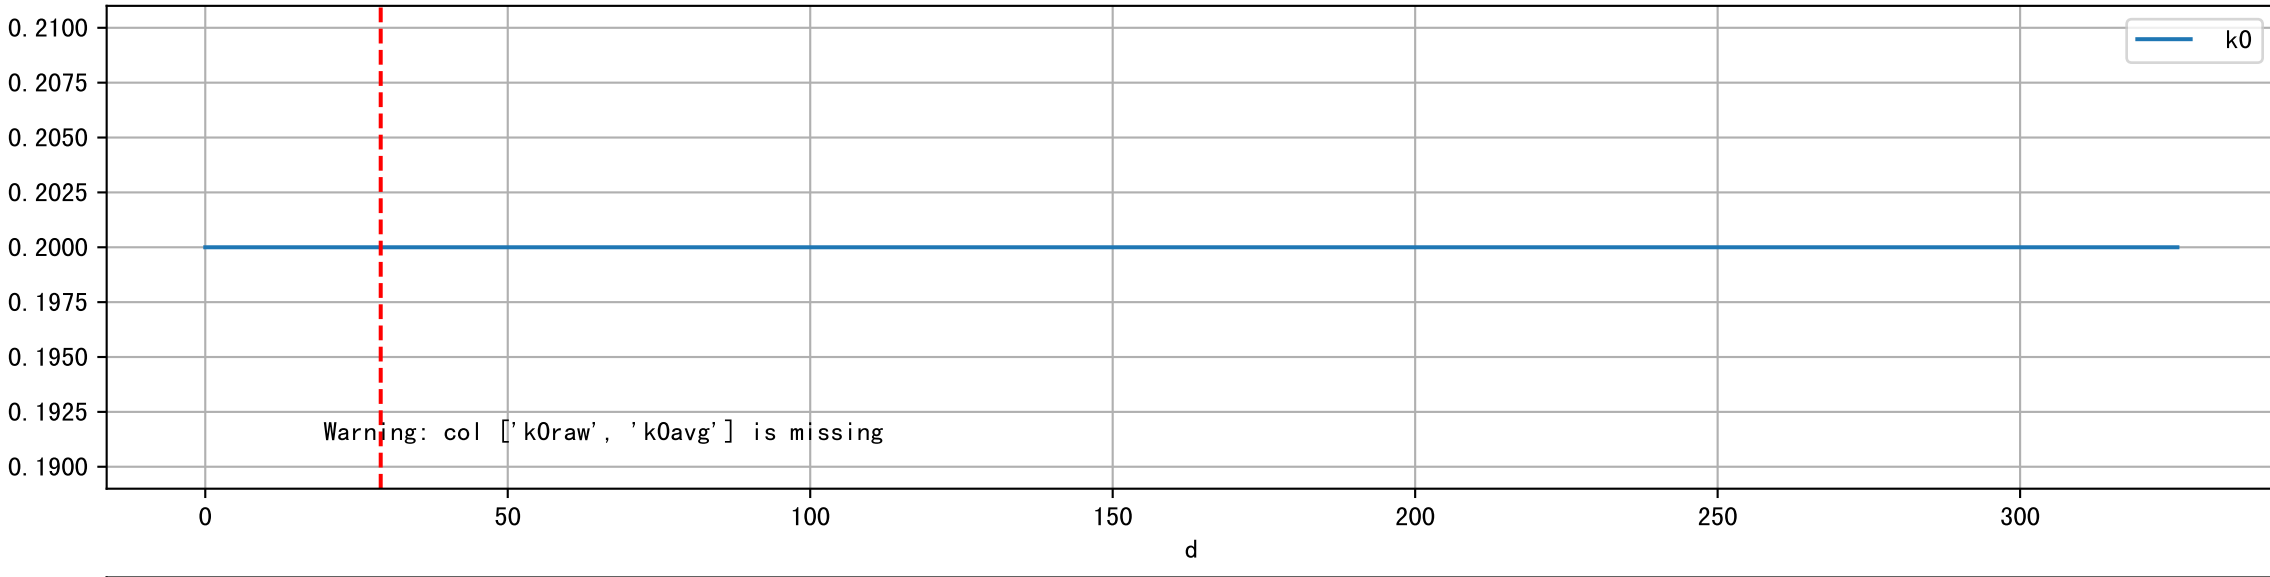

taocraw:-o', 'taocavg', 'taoc'], ['k0raw:-o', 'k0avg', 'k0'], ['k1raw:-o', 'k1avg', 'k1'], ['k2raw:-o', 'k2avg', 'k2'], ['Tblraw:-o', 'Tblavg',

XX6 D:29 2025-10-05