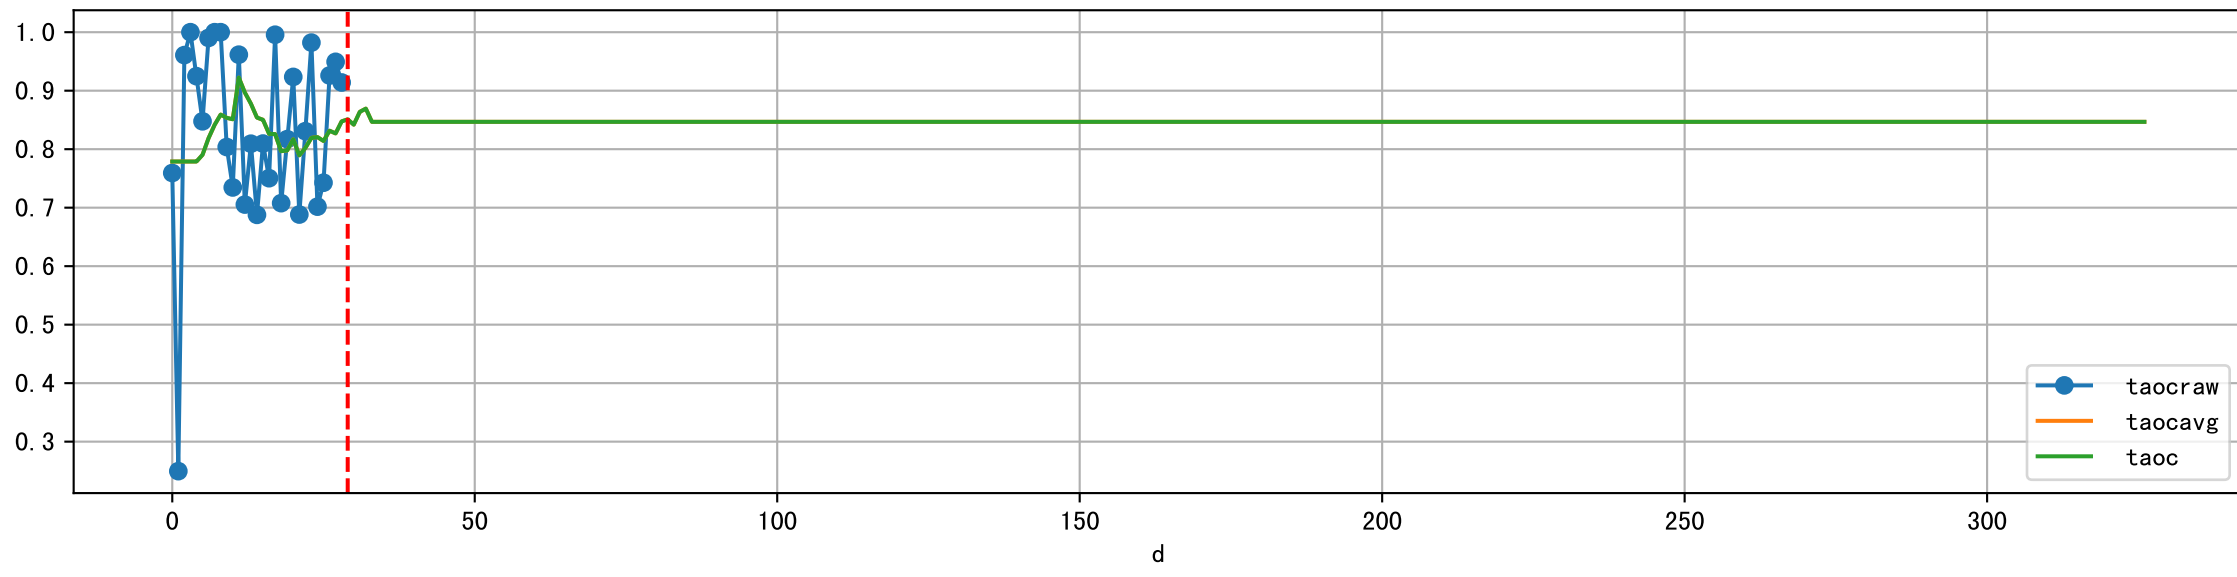

taocraw:-o', 'taocavg', 'taoc'], ['k0raw:-o', 'k0avg', 'k0'], ['k1raw:-o', 'k1avg', 'k1'], ['k2raw:-o', 'k2avg', 'k2'], ['Tblraw:-o', 'Tblavg',

XX6 D:29 2025-10-05