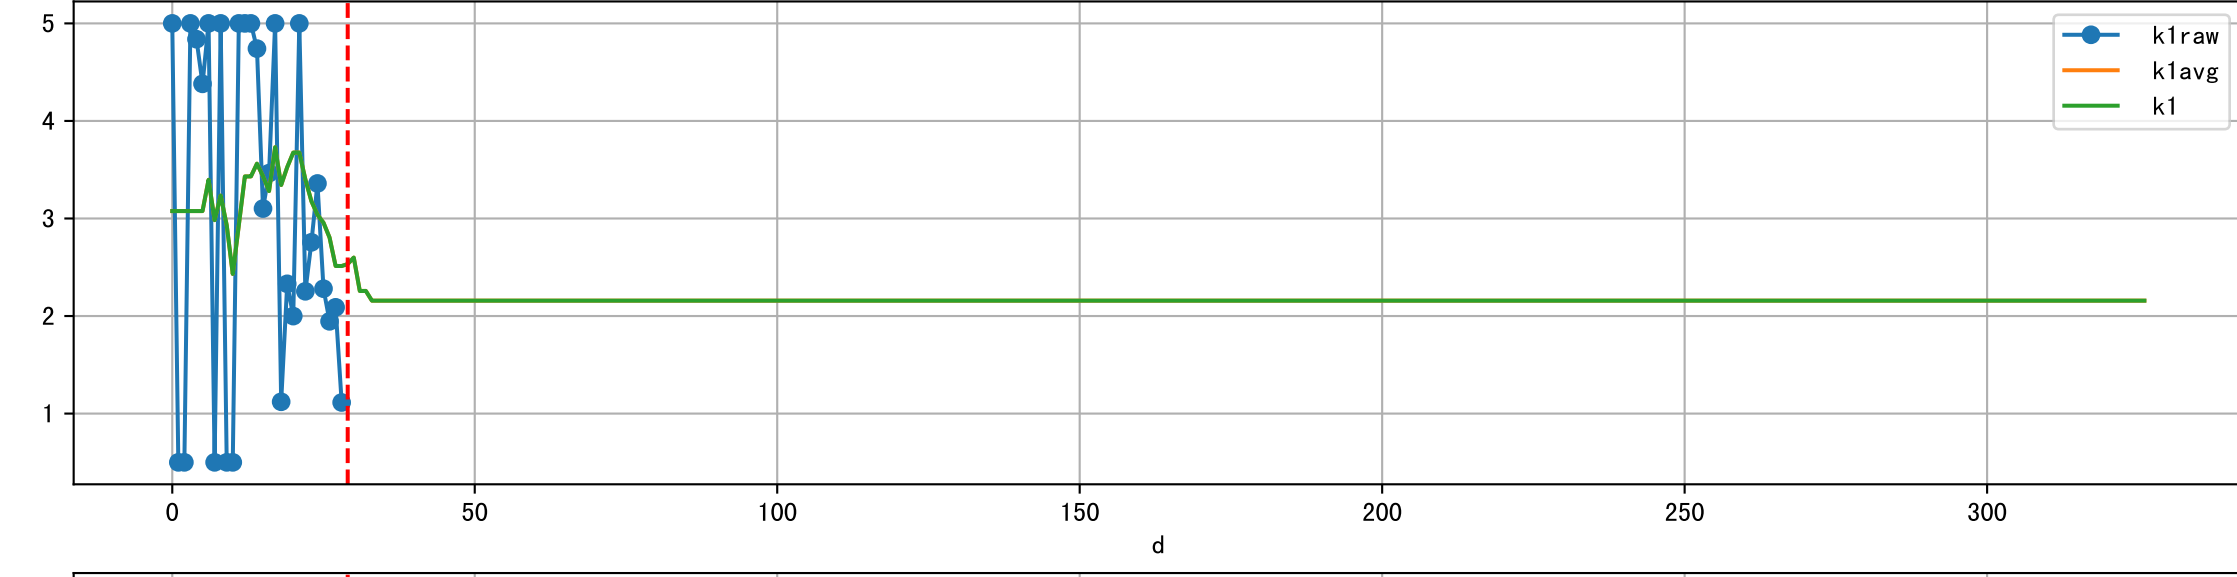

taocraw:-o', 'taocavg', 'taoc'], ['k0raw:-o', 'k0avg', 'k0'], ['k1raw:-o', 'k1avg', 'k1'], ['k2raw:-o', 'k2avg', 'k2'], ['Tblraw:-o', 'Tblavg',

XX6 D:29 2025-10-05