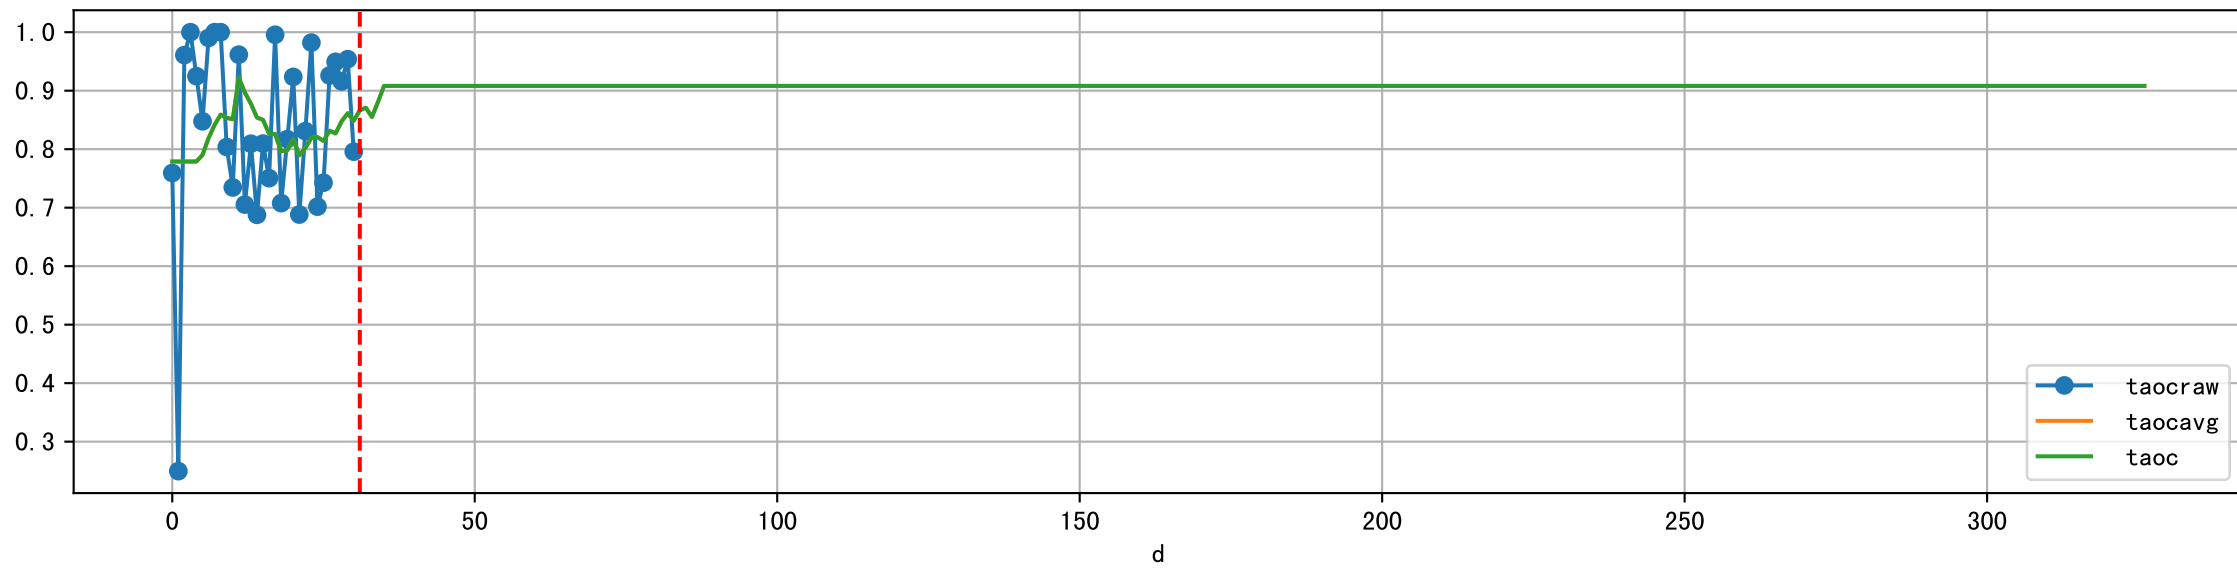

taocraw: -o', 'taocavg', 'taoc'], ['k0raw: -o', 'k0avg', 'k0'], ['k1raw: -o', 'k1avg', 'k1'], ['k2raw: -o', 'k2avg', 'k2'], ['Tblrrow: -o', 'Tblravg',

XX6 D:31 2025-10-07