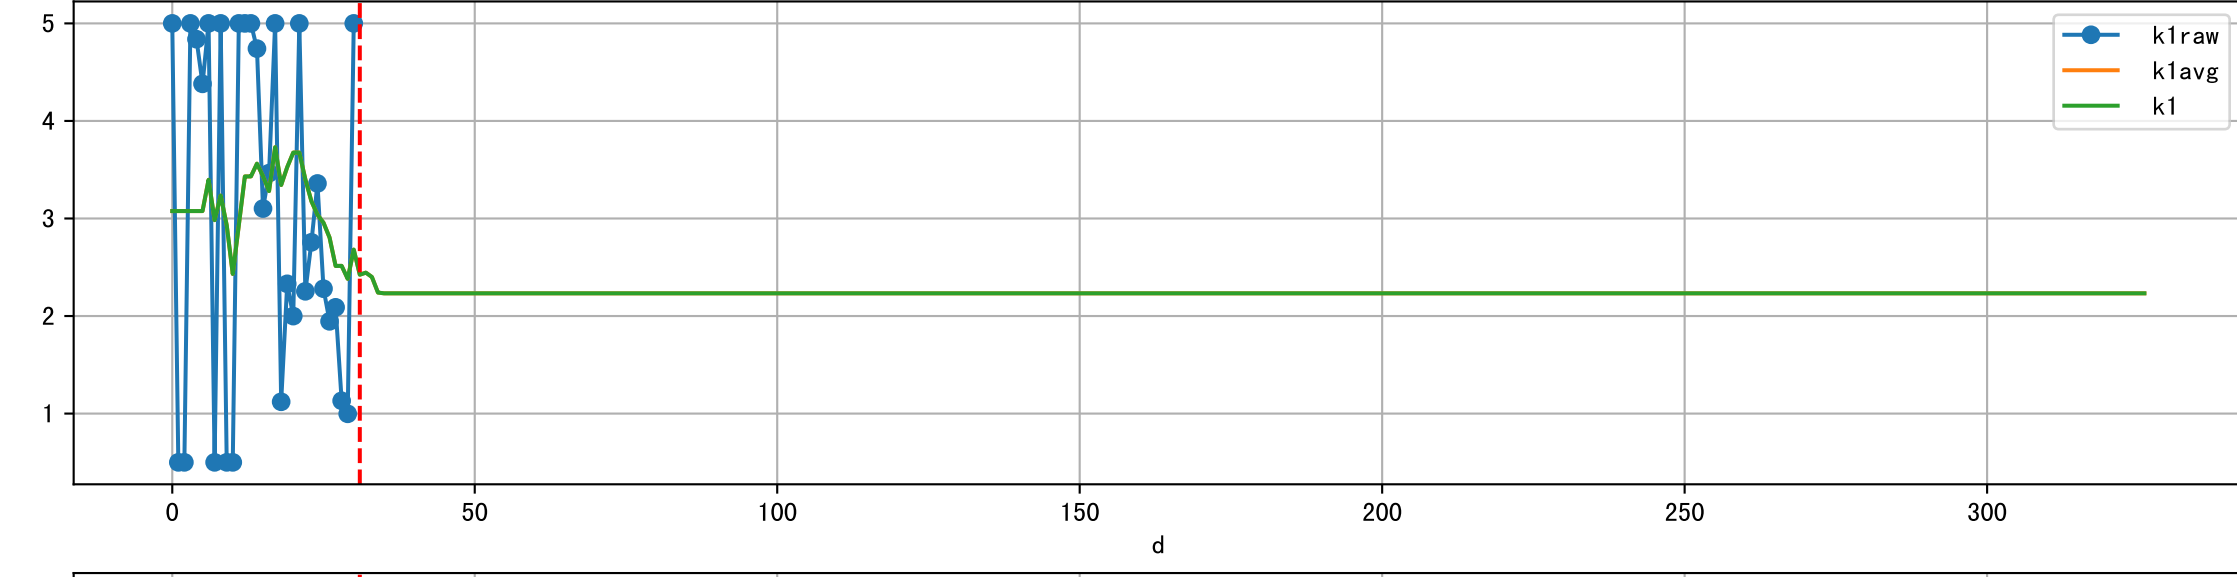

taocraw: -o', 'taocavg', 'taoc'], ['k0raw: -o', 'k0avg', 'k0'], ['k1raw: -o', 'k1avg', 'k1'], ['k2raw: -o', 'k2avg', 'k2'], ['Tblrrow: -o', 'Tblravg',

XX6 D:31 2025-10-07