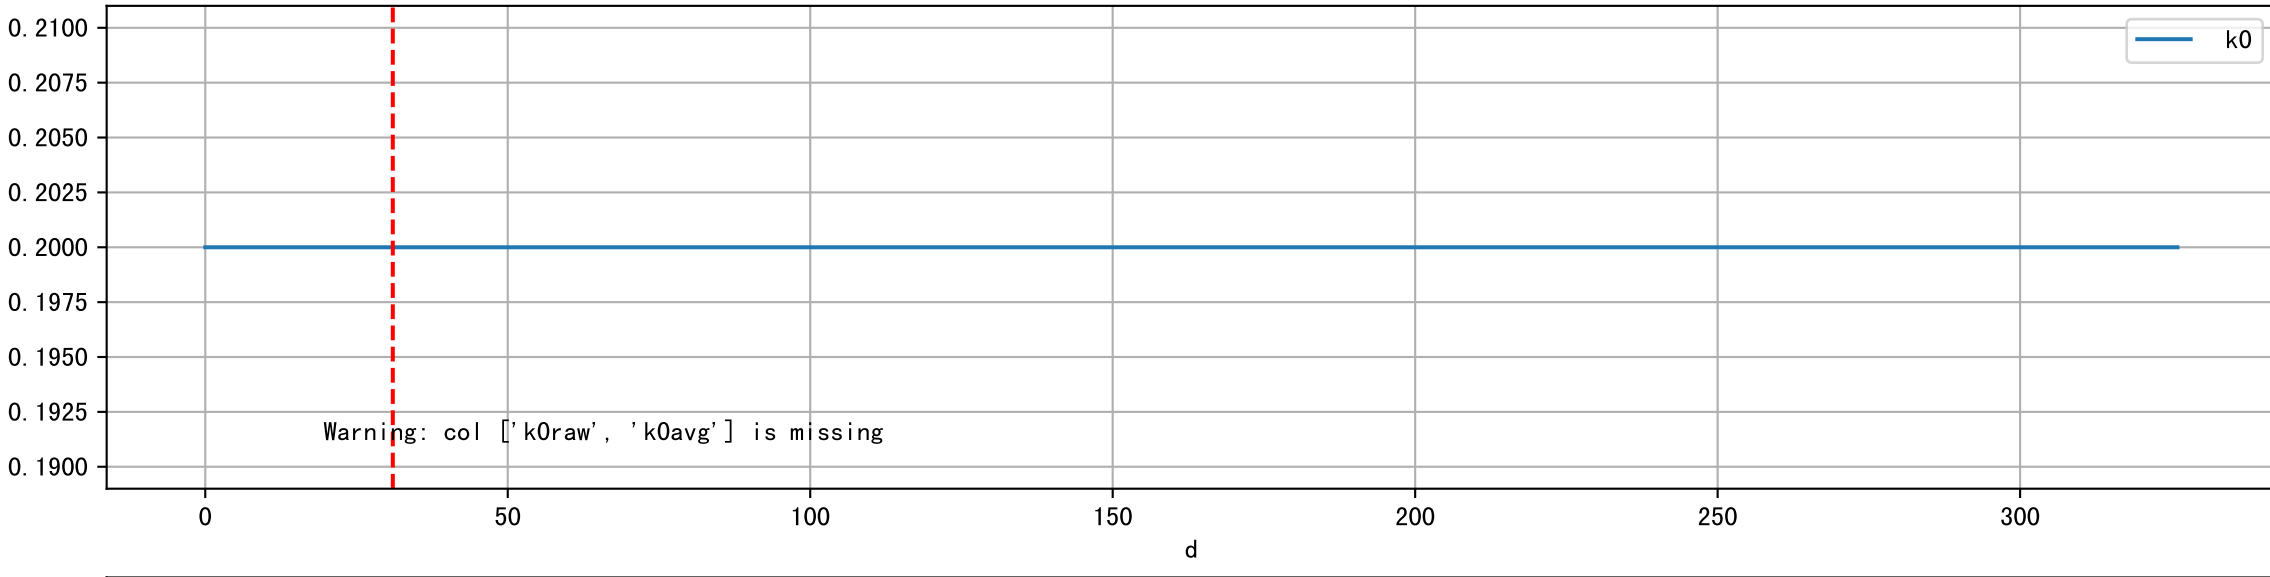

taocraw: -o', 'taocavg', 'taoc'], ['k0raw: -o', 'k0avg', 'k0'], ['k1raw: -o', 'k1avg', 'k1'], ['k2raw: -o', 'k2avg', 'k2'], ['Tblrrow: -o', 'Tblravg',

XX6 D:31 2025-10-07