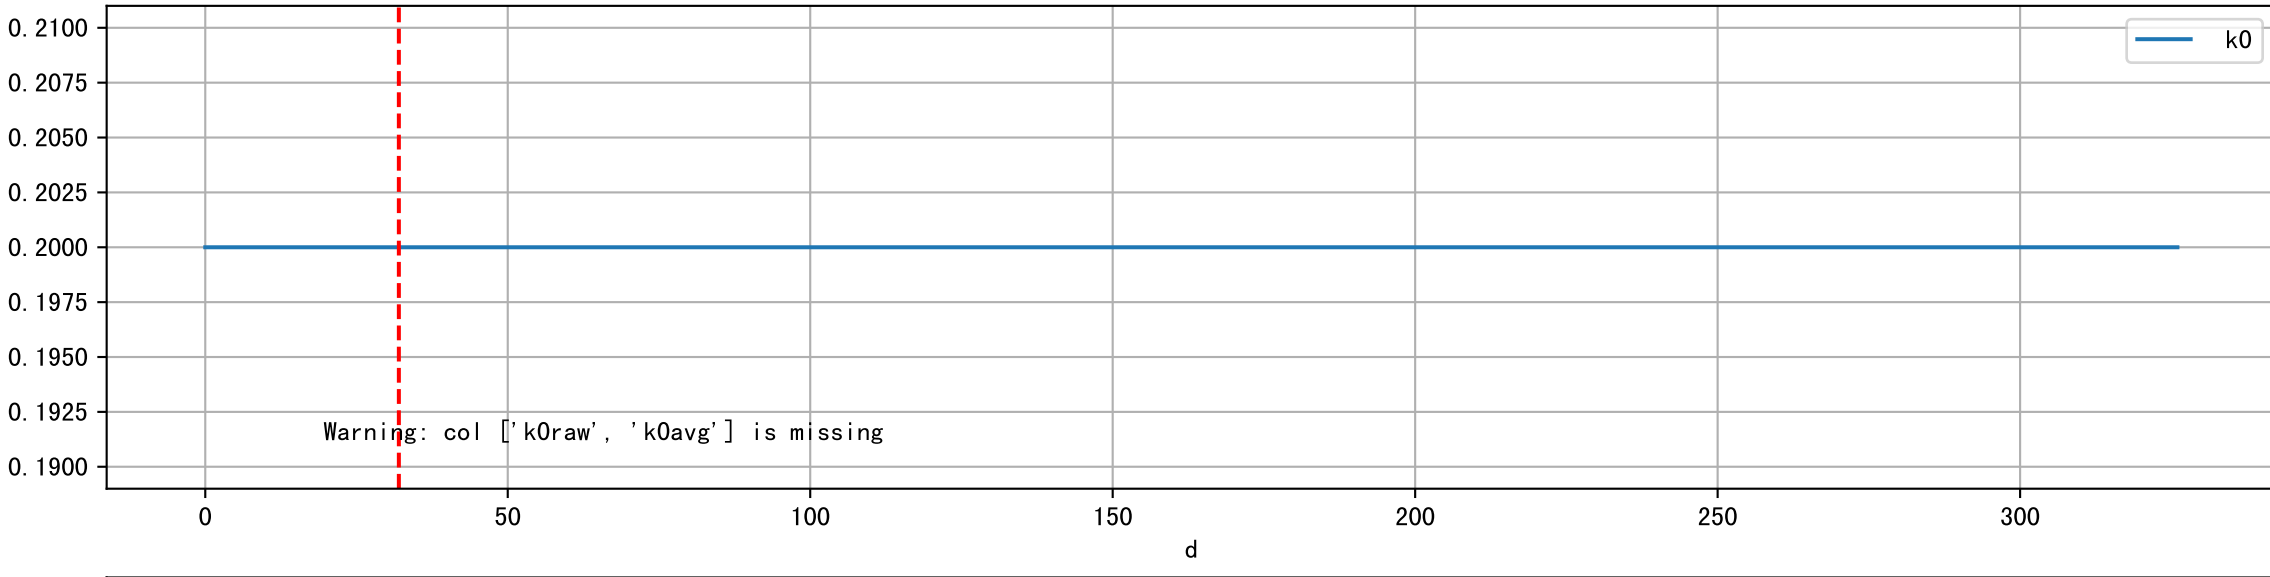

taocraw:-o', 'taocavg', 'taoc'], ['k0raw:-o', 'k0avg', 'k0'], ['k1raw:-o', 'k1avg', 'k1'], ['k2raw:-o', 'k2avg', 'k2'], ['Tblrw:-o', 'Tblavg',

XX6 D:32 2025-10-08