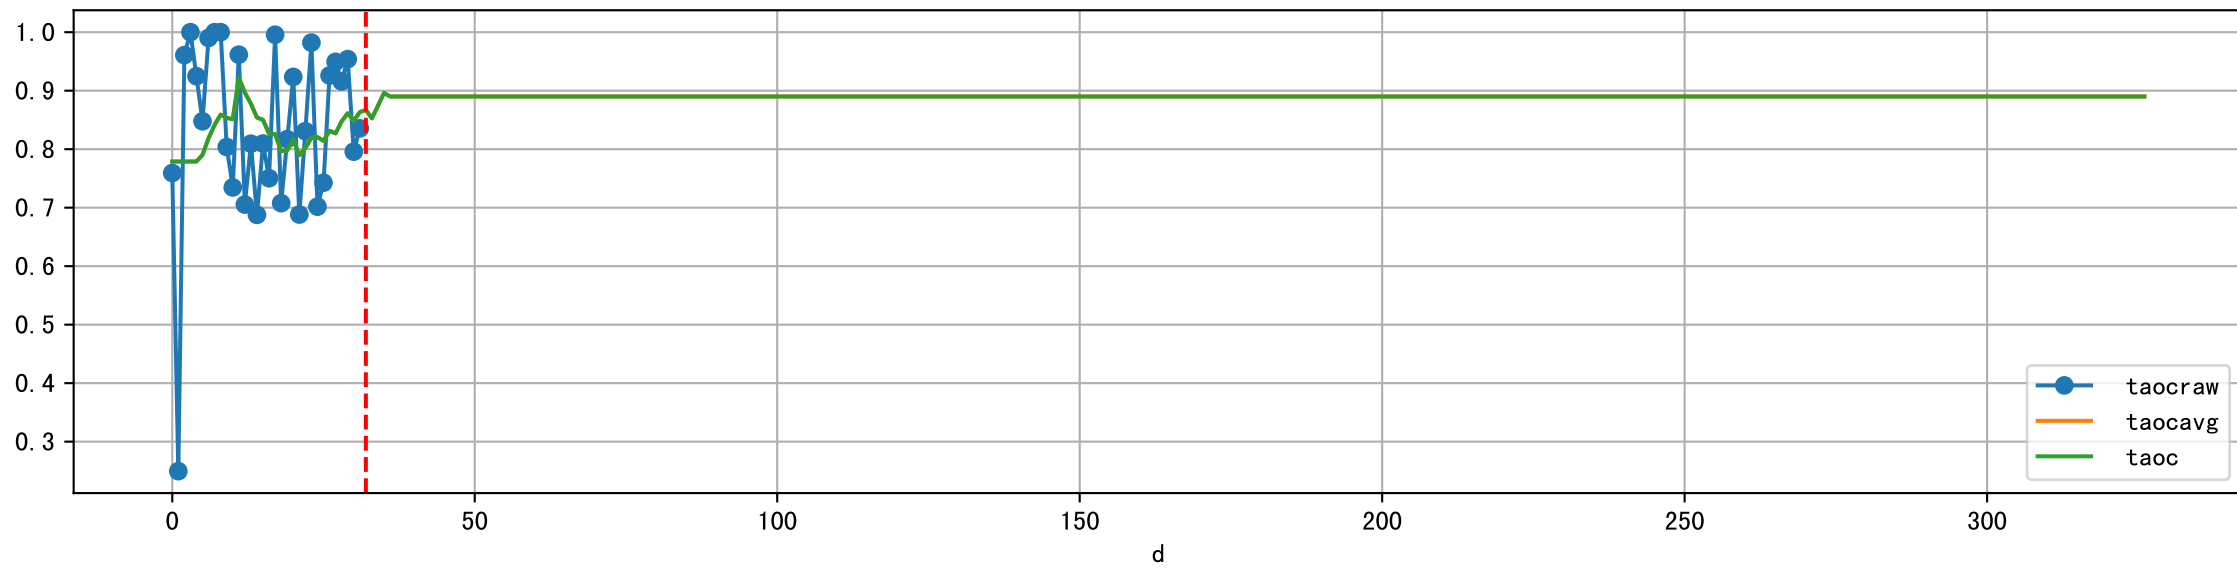

taocraw:-o', 'taocavg', 'taoc'], ['k0raw:-o', 'k0avg', 'k0'], ['k1raw:-o', 'k1avg', 'k1'], ['k2raw:-o', 'k2avg', 'k2'], ['Tblrw:-o', 'Tblavg',

XX6 D:32 2025-10-08