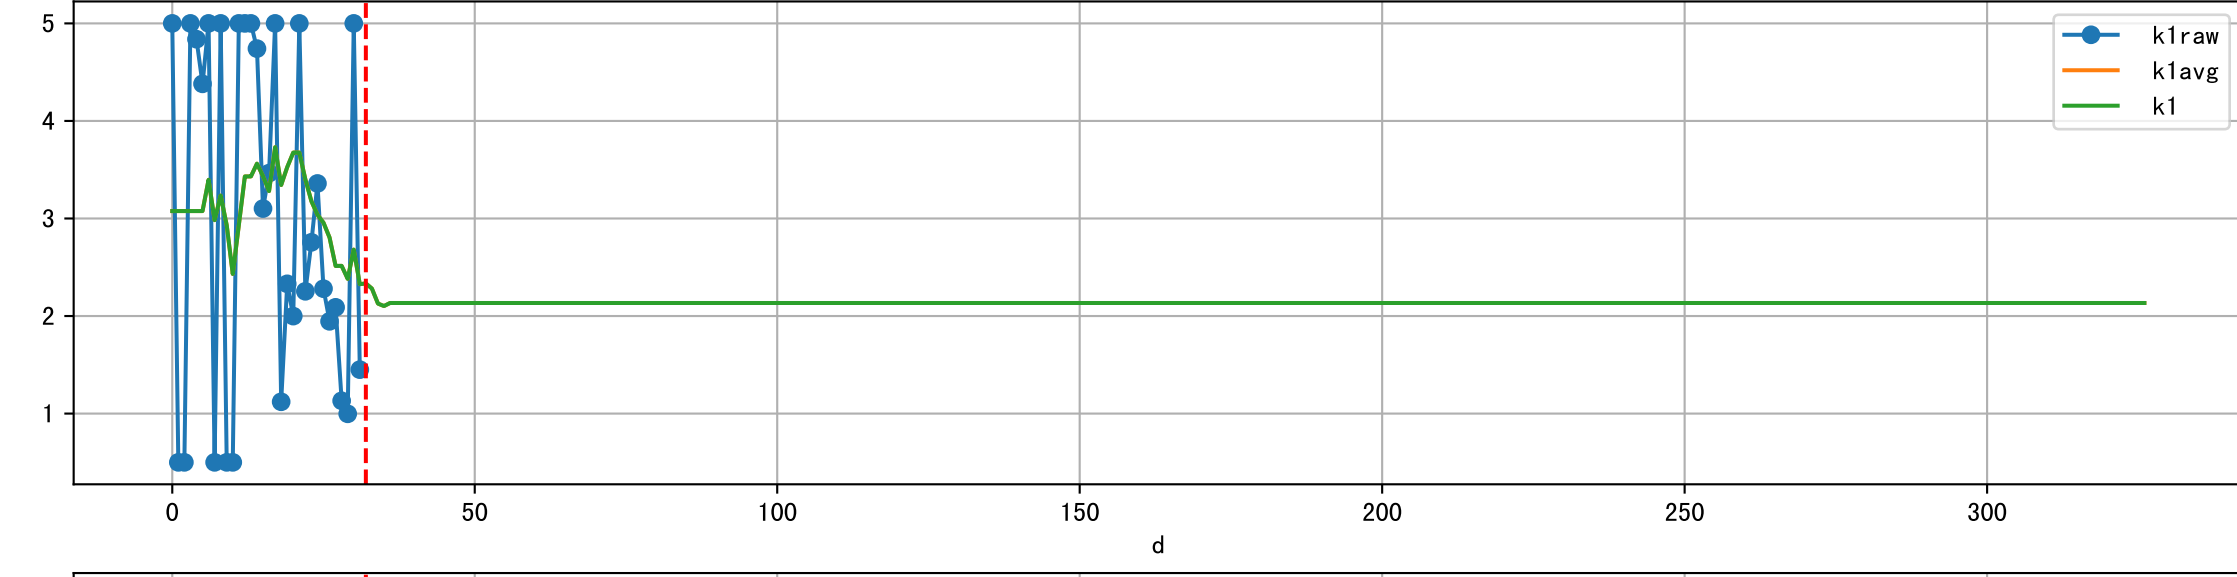

taocraw:-o', 'taocavg', 'taoc'], ['k0raw:-o', 'k0avg', 'k0'], ['k1raw:-o', 'k1avg', 'k1'], ['k2raw:-o', 'k2avg', 'k2'], ['Tblrw:-o', 'Tblavg',

XX6 D:32 2025-10-08