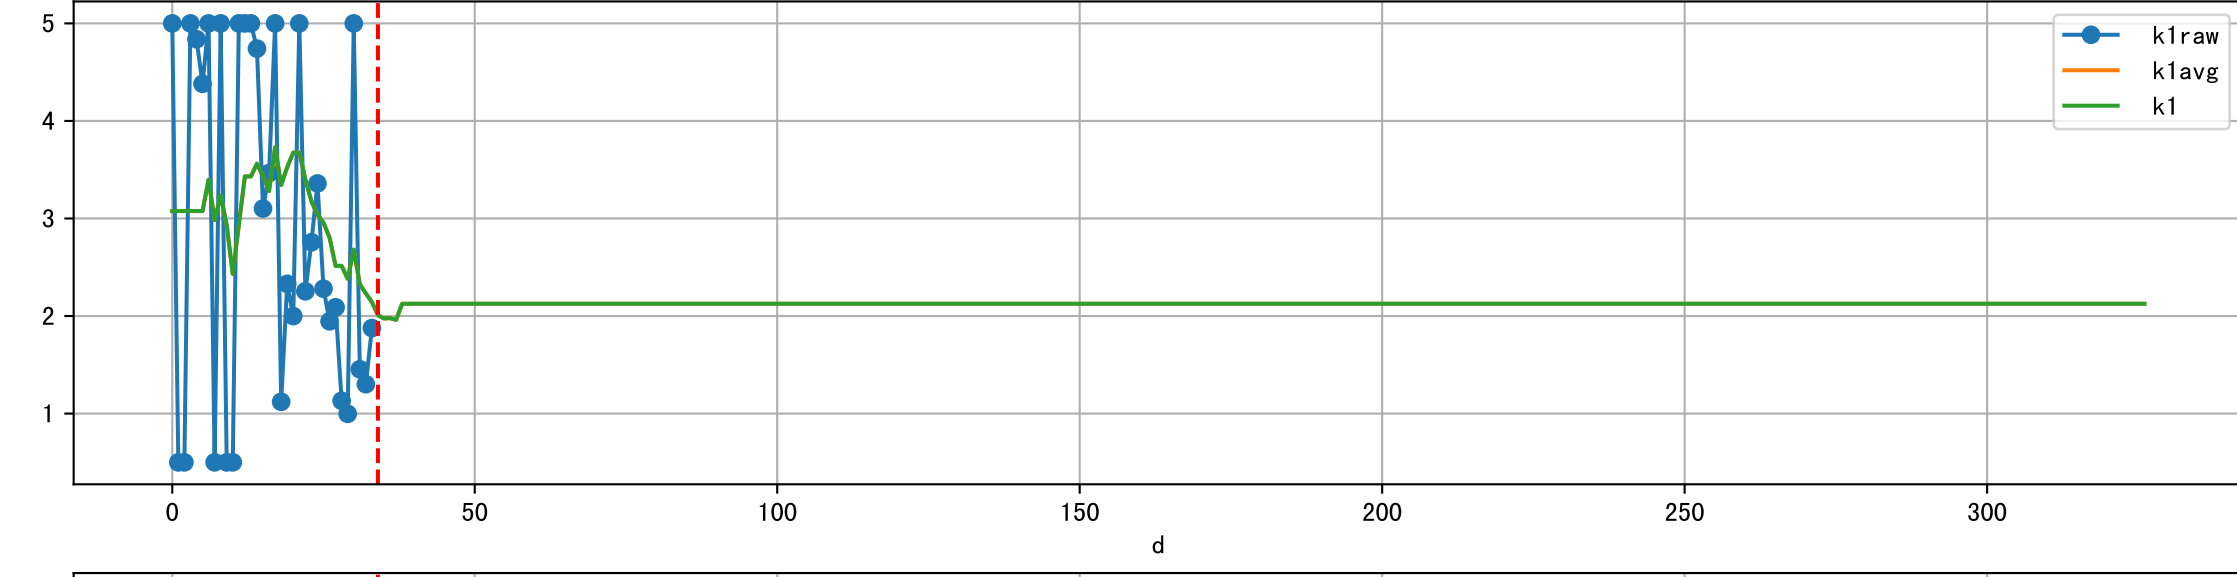

taocraw: -o', 'taocavg', 'taoc'], ['k0raw: -o', 'k0avg', 'k0'], ['k1raw: -o', 'k1avg', 'k1'], ['k2raw: -o', 'k2avg', 'k2'], ['Tblraw: -o', 'Tblavg',

XX6 D:34 2025-10-10