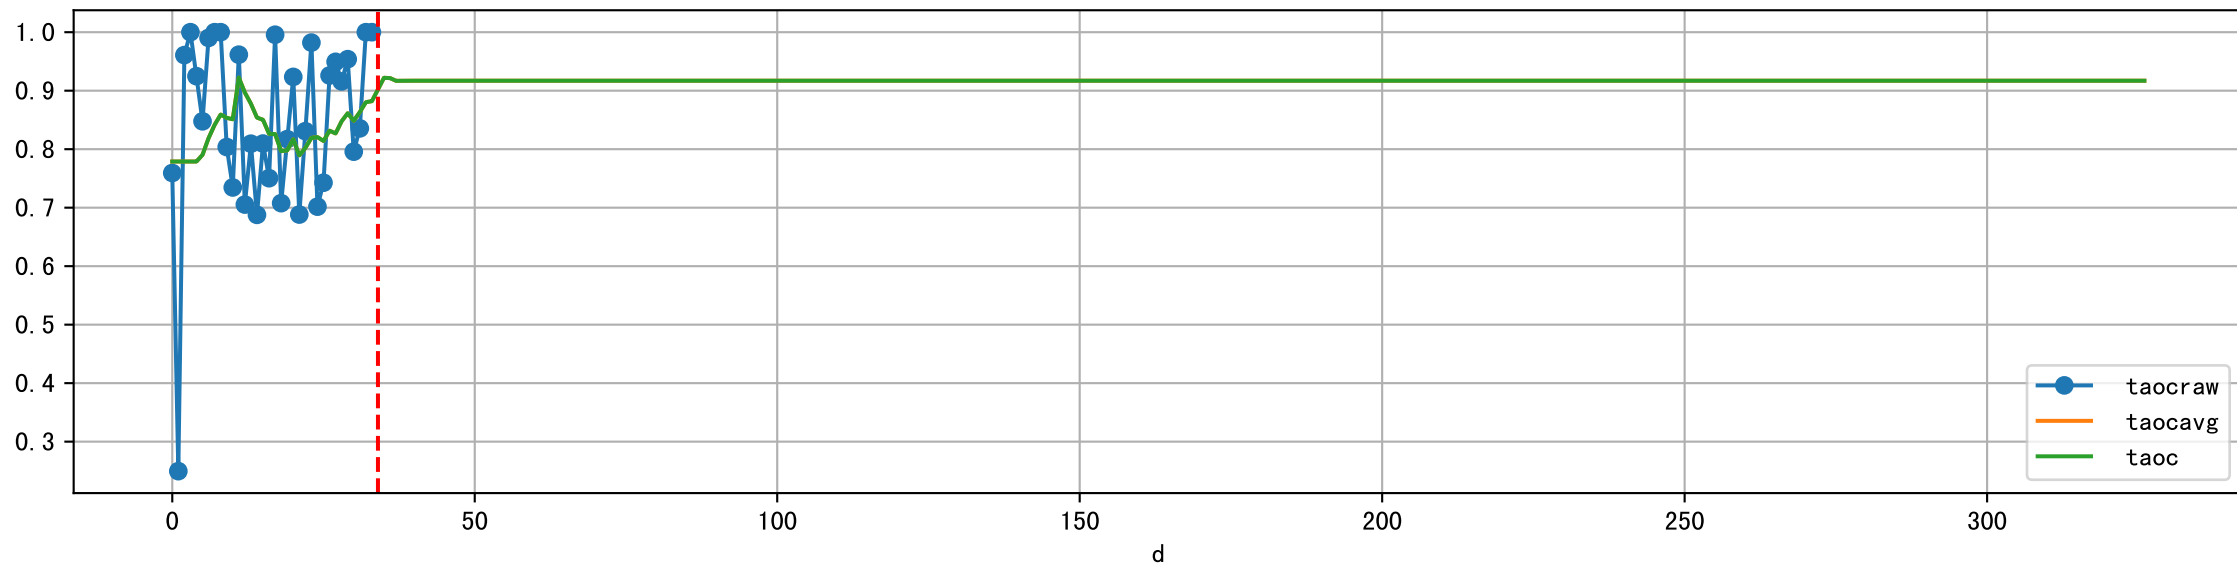

taocraw: -o', 'taocavg', 'taoc'], ['k0raw: -o', 'k0avg', 'k0'], ['k1raw: -o', 'k1avg', 'k1'], ['k2raw: -o', 'k2avg', 'k2'], ['Tblraw: -o', 'Tblavg',

XX6 D:34 2025-10-10