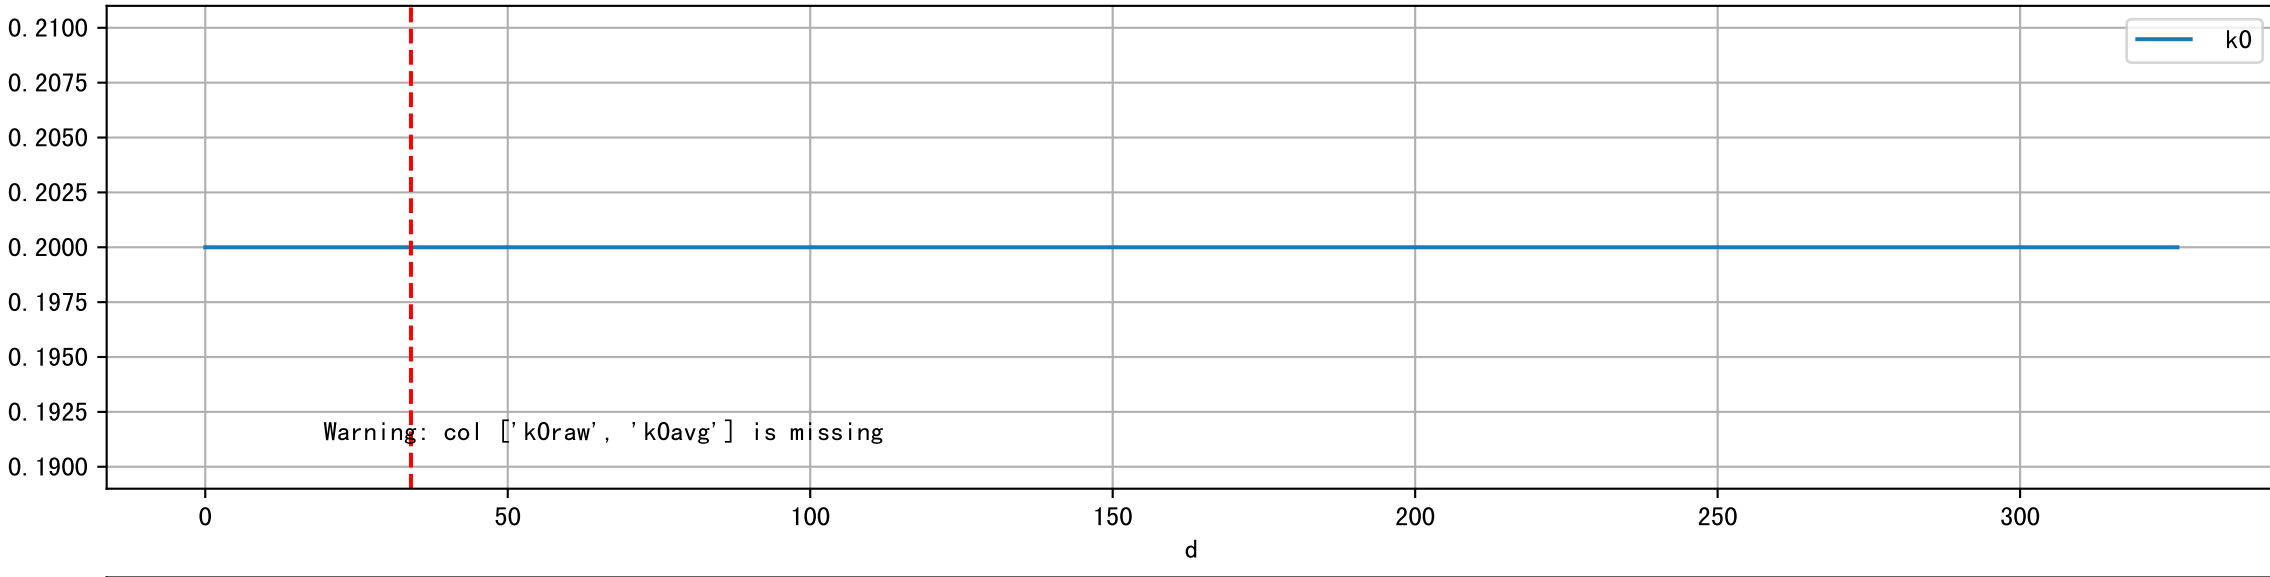

taocraw: -o', 'taocavg', 'taoc'], ['k0raw: -o', 'k0avg', 'k0'], ['k1raw: -o', 'k1avg', 'k1'], ['k2raw: -o', 'k2avg', 'k2'], ['Tblraw: -o', 'Tblavg',

XX6 D:34 2025-10-10