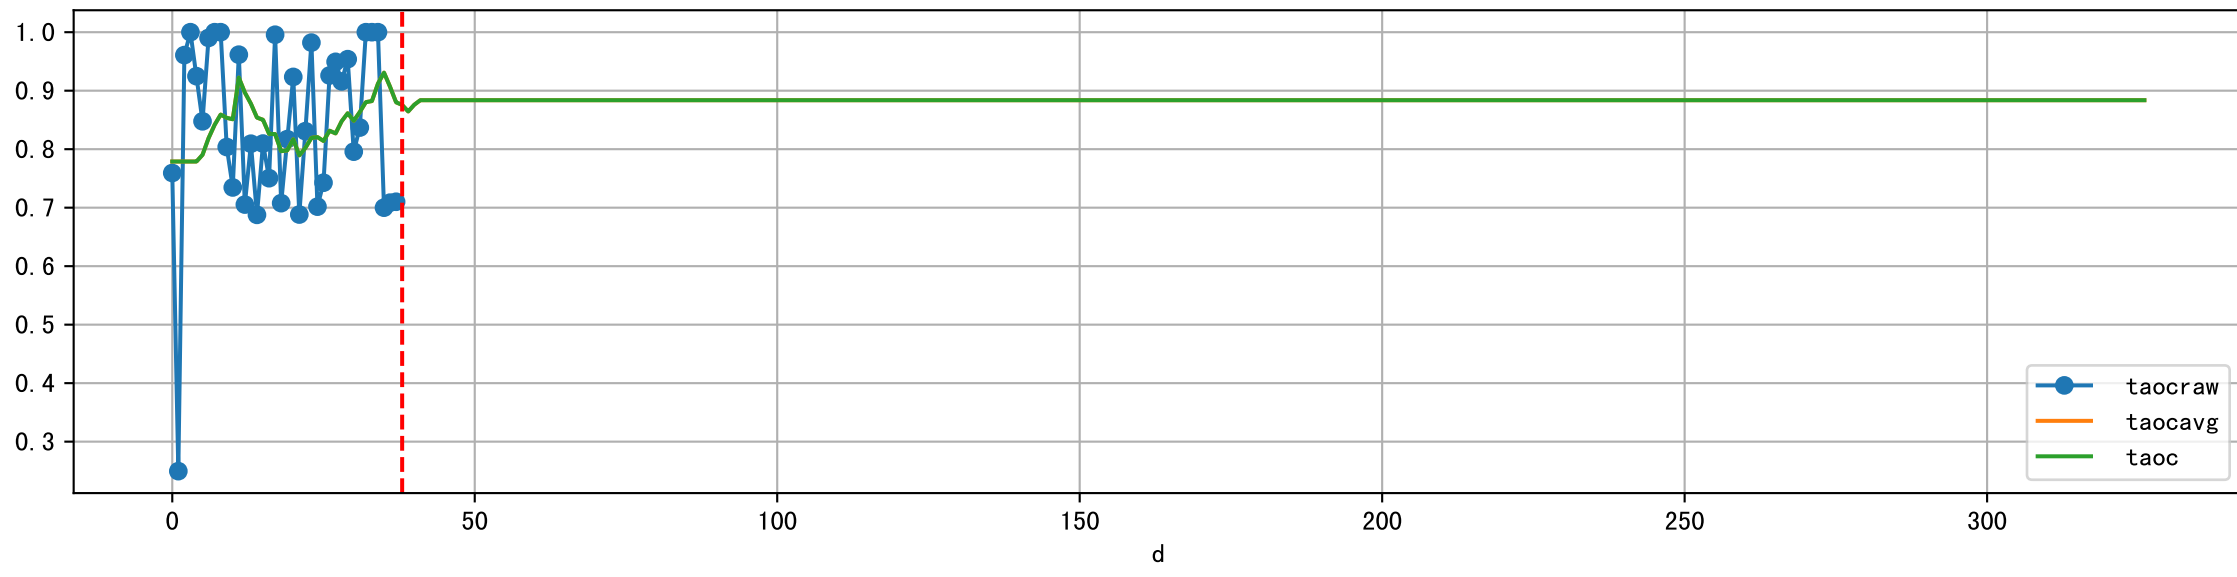

taocraw:-o', 'taocavg', 'taoc'], ['k0raw:-o', 'k0avg', 'k0'], ['k1raw:-o', 'k1avg', 'k1'], ['k2raw:-o', 'k2avg', 'k2'], ['Tblrw:-o', 'Tblavg',

XX6 D:38 2025-10-14