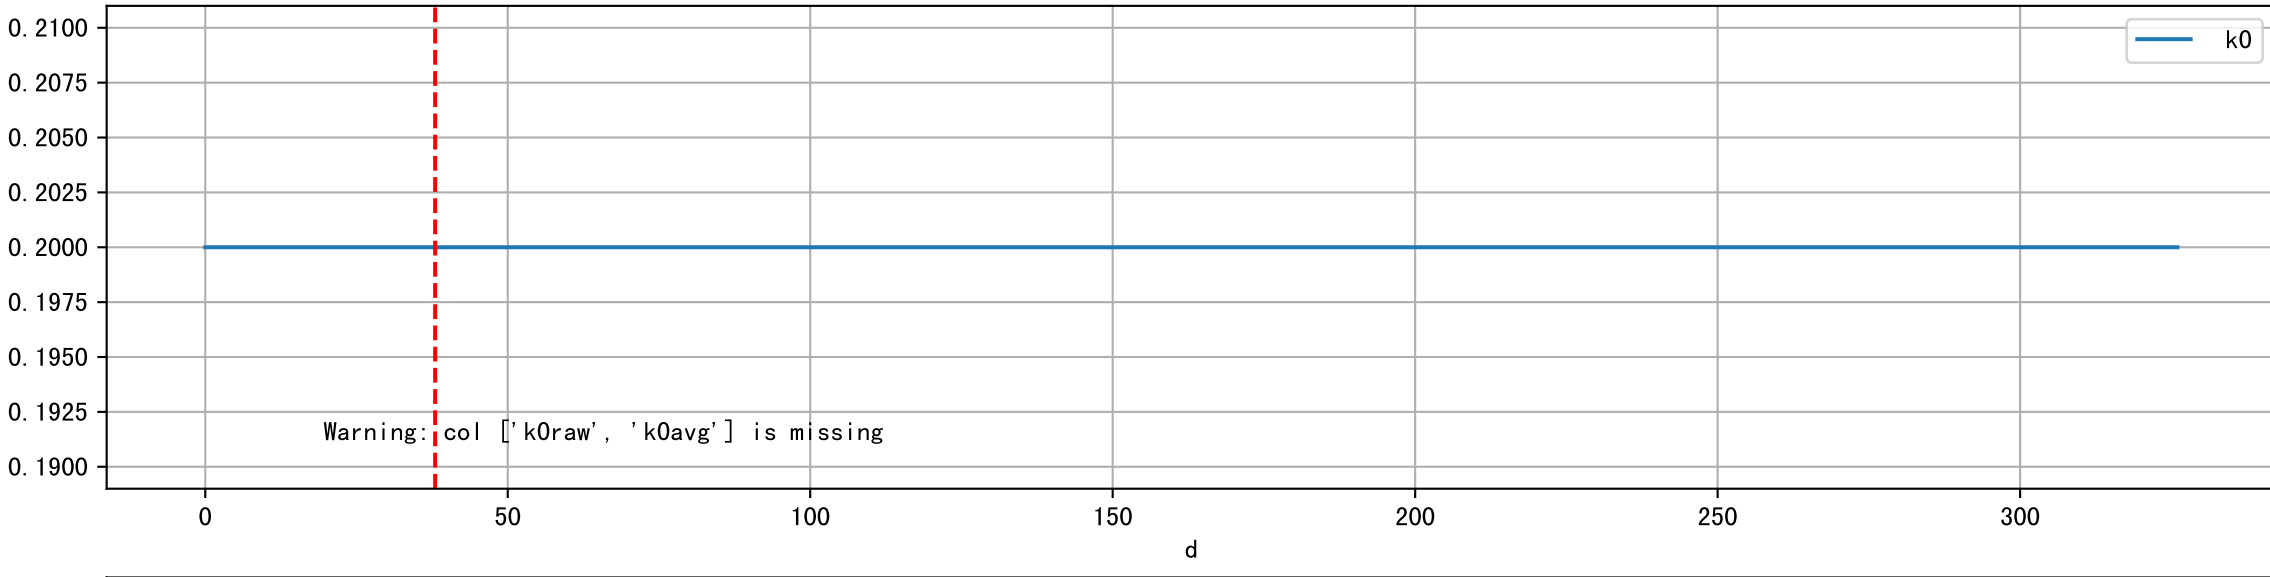

taocraw:-o', 'taocavg', 'taoc'], ['k0raw:-o', 'k0avg', 'k0'], ['k1raw:-o', 'k1avg', 'k1'], ['k2raw:-o', 'k2avg', 'k2'], ['Tblrw:-o', 'Tblavg',

XX6 D:38 2025-10-14