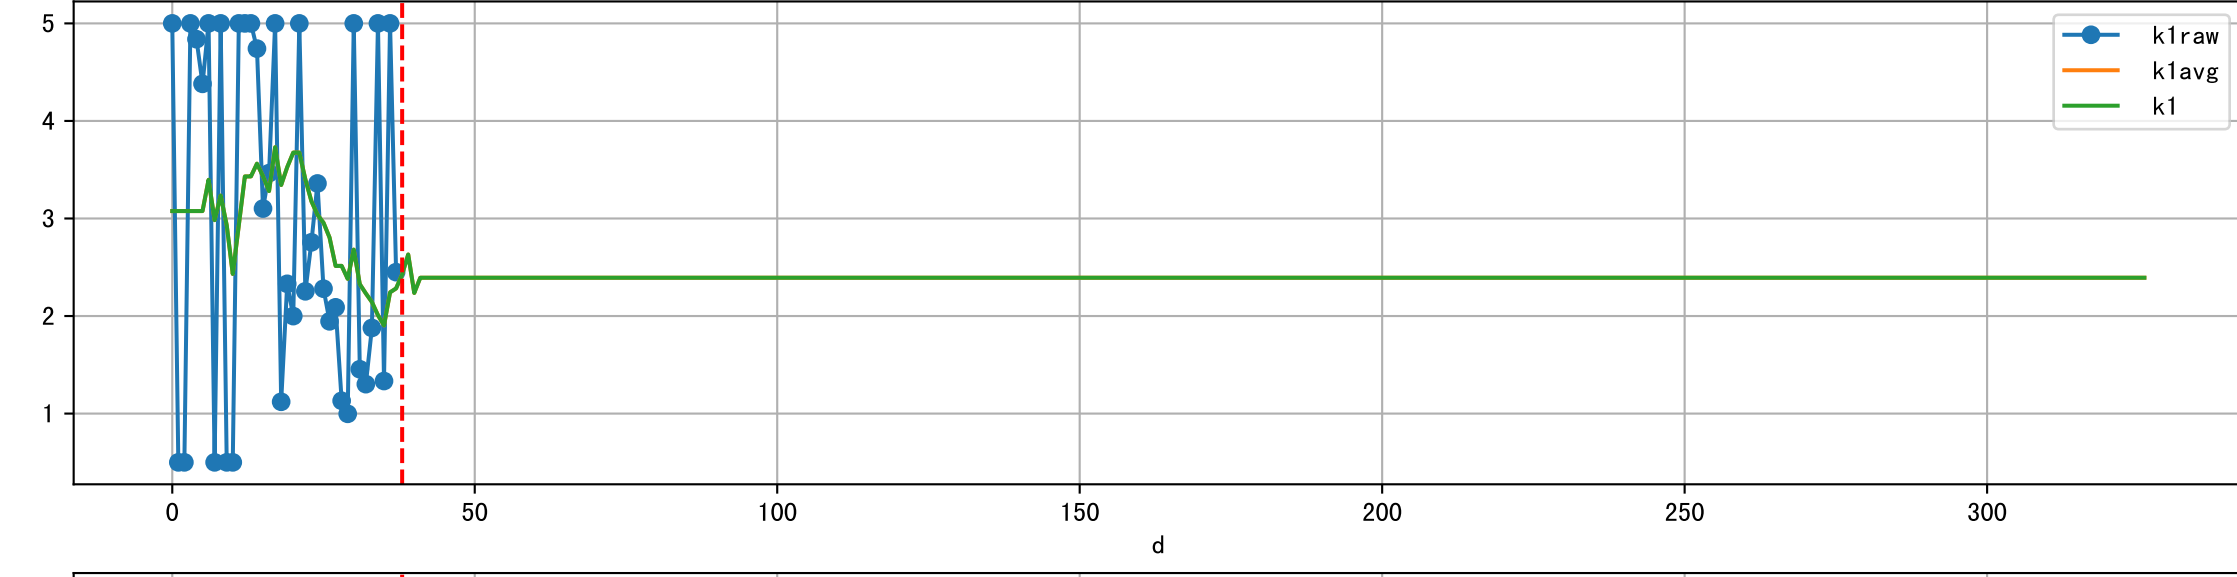

taocraw:-o', 'taocavg', 'taoc'], ['k0raw:-o', 'k0avg', 'k0'], ['k1raw:-o', 'k1avg', 'k1'], ['k2raw:-o', 'k2avg', 'k2'], ['Tblrw:-o', 'Tblavg',

XX6 D:38 2025-10-14