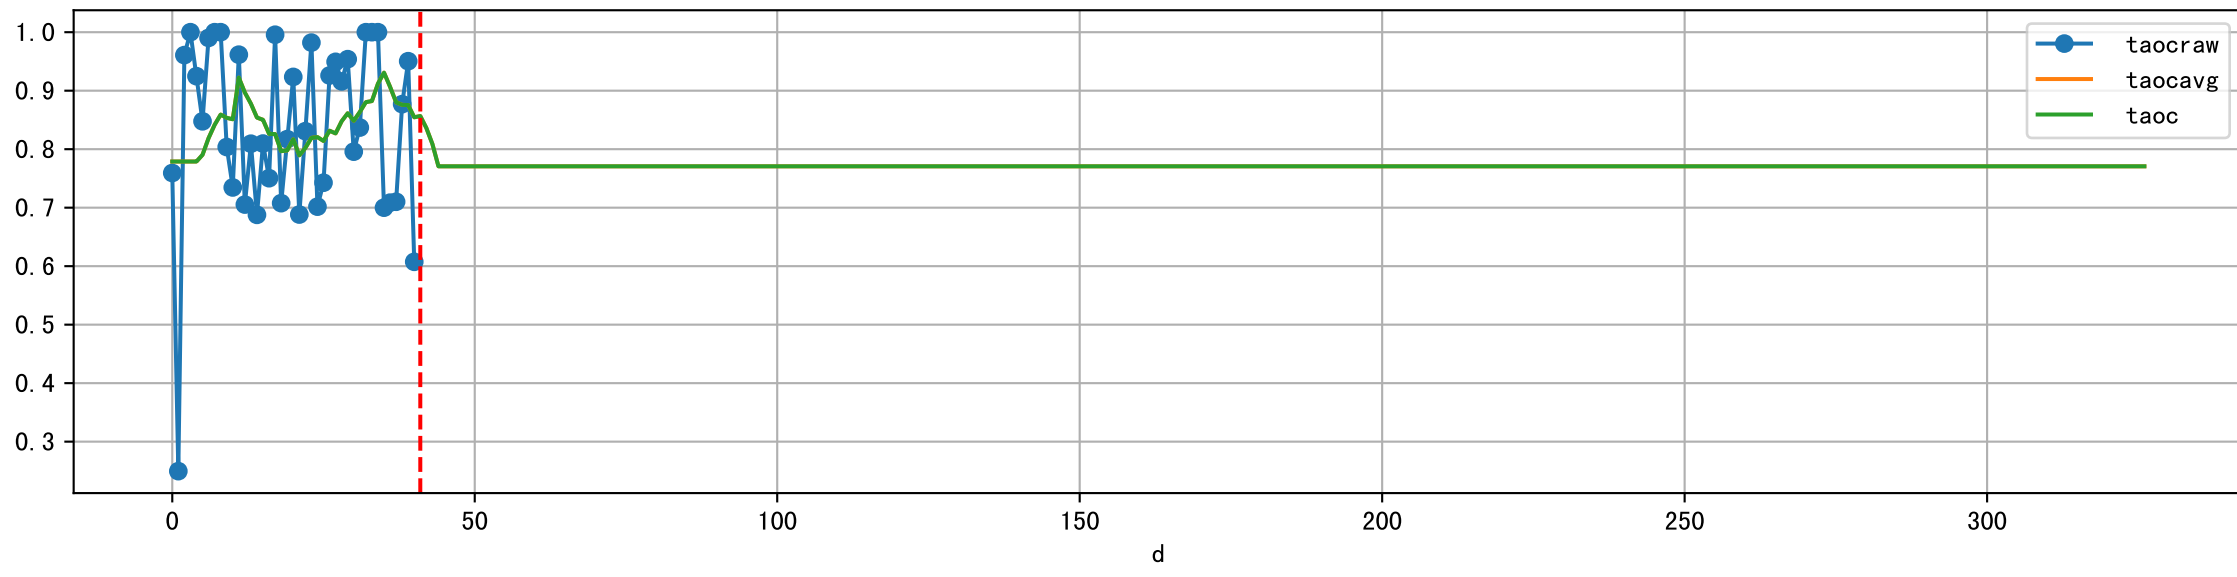

taocraw:-o', 'taocavg', 'taoc'], ['k0raw:-o', 'k0avg', 'k0'], ['k1raw:-o', 'k1avg', 'k1'], ['k2raw:-o', 'k2avg', 'k2'], ['Tblraw:-o', 'Tblavg', 'Tbl']

XX6 D:41 2025-10-17