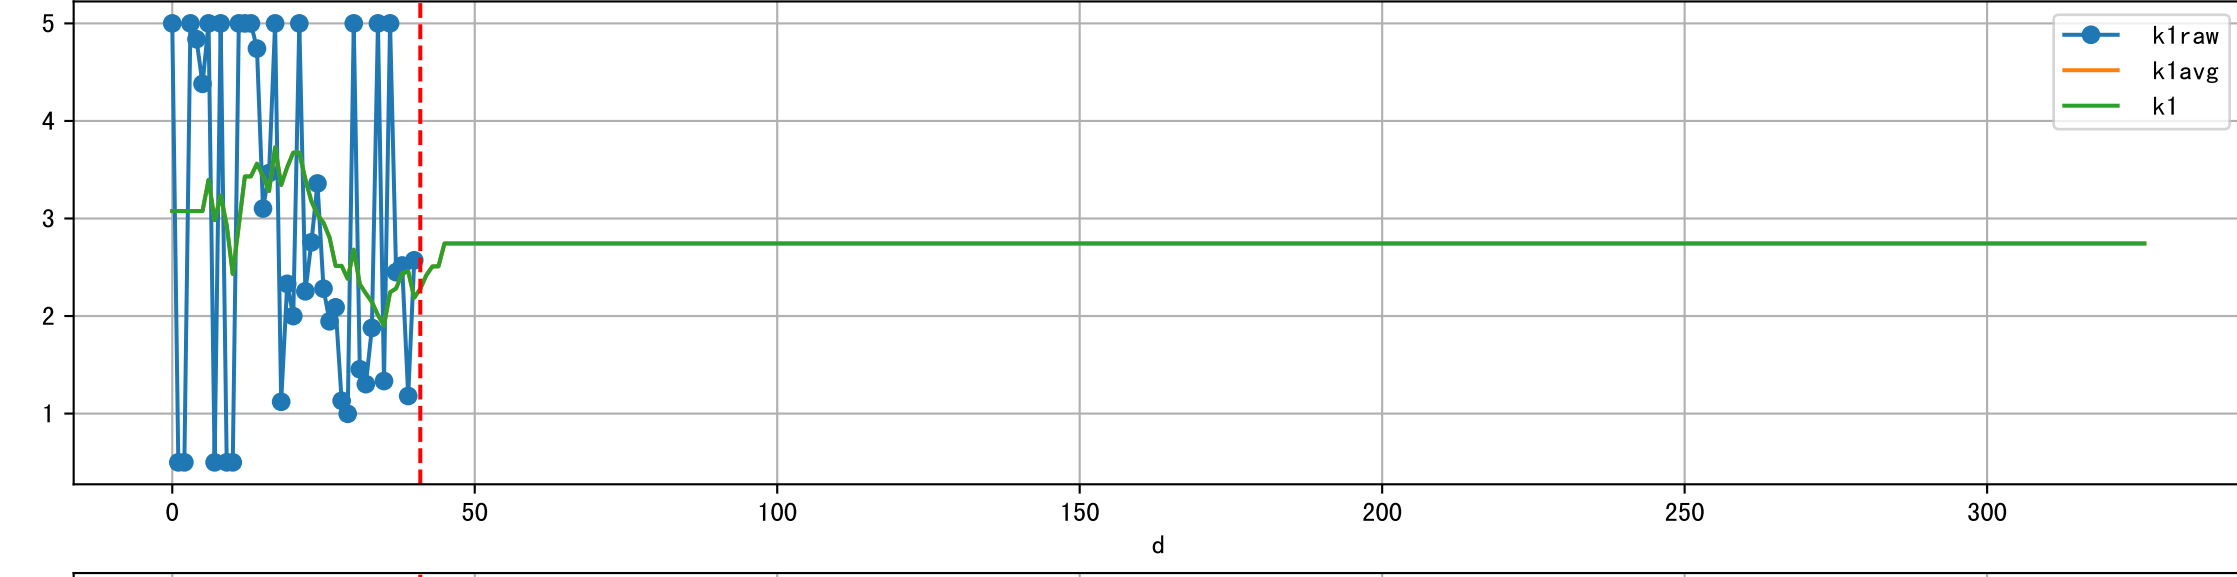

taocraw:-o', 'taocavg', 'taoc'], ['k0raw:-o', 'k0avg', 'k0'], ['k1raw:-o', 'k1avg', 'k1'], ['k2raw:-o', 'k2avg', 'k2'], ['Tblraw:-o', 'Tblavg', 'Tbl']

XX6 D:41 2025-10-17