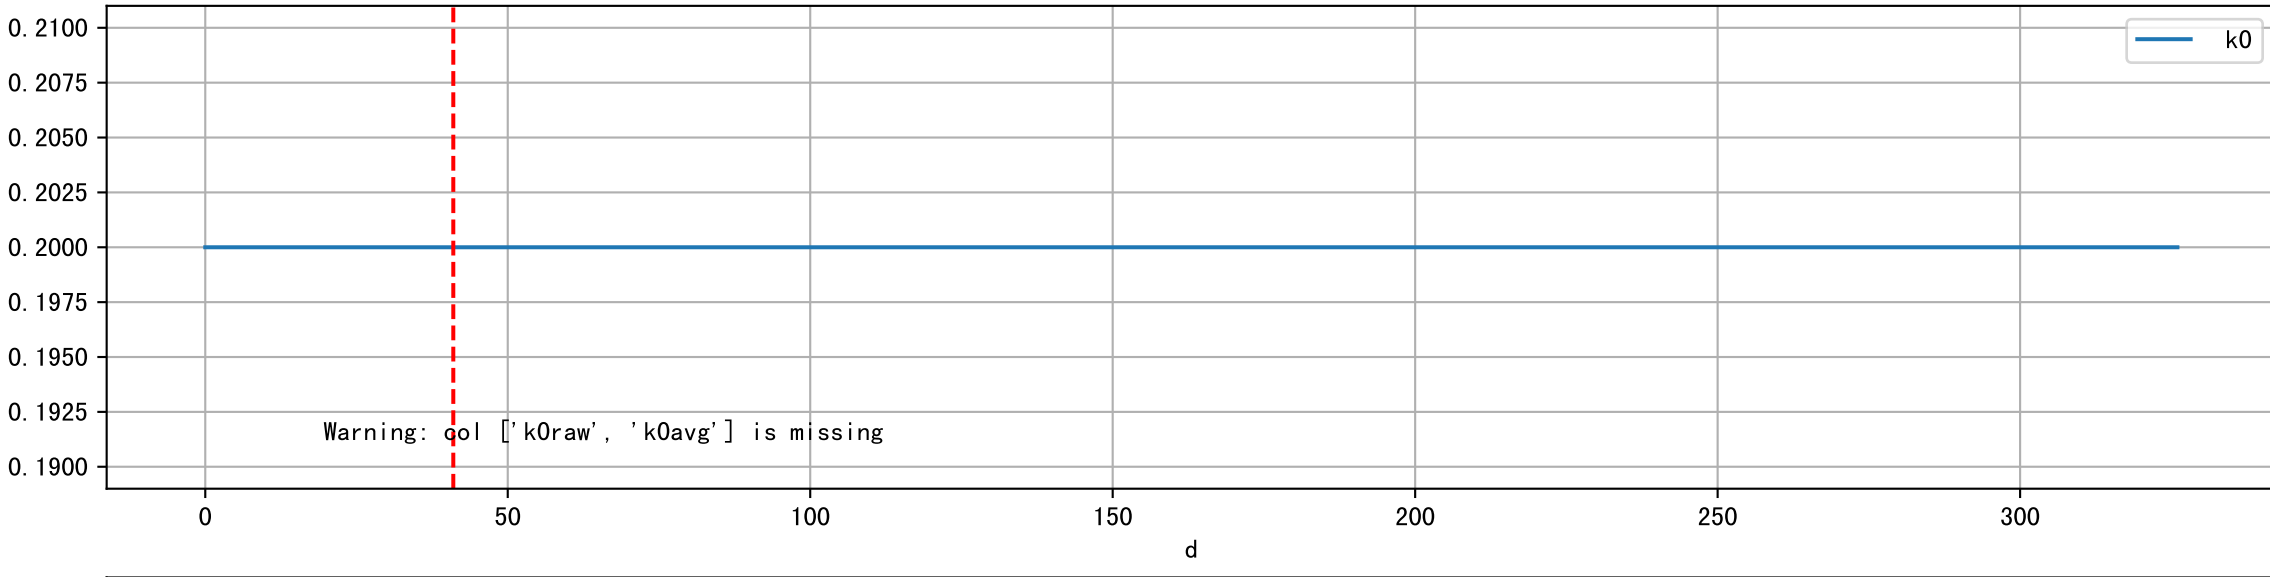

taocraw:-o', 'taocavg', 'taoc'], ['k0raw:-o', 'k0avg', 'k0'], ['k1raw:-o', 'k1avg', 'k1'], ['k2raw:-o', 'k2avg', 'k2'], ['Tblraw:-o', 'Tblavg', 'Tbl']

XX6 D:41 2025-10-17