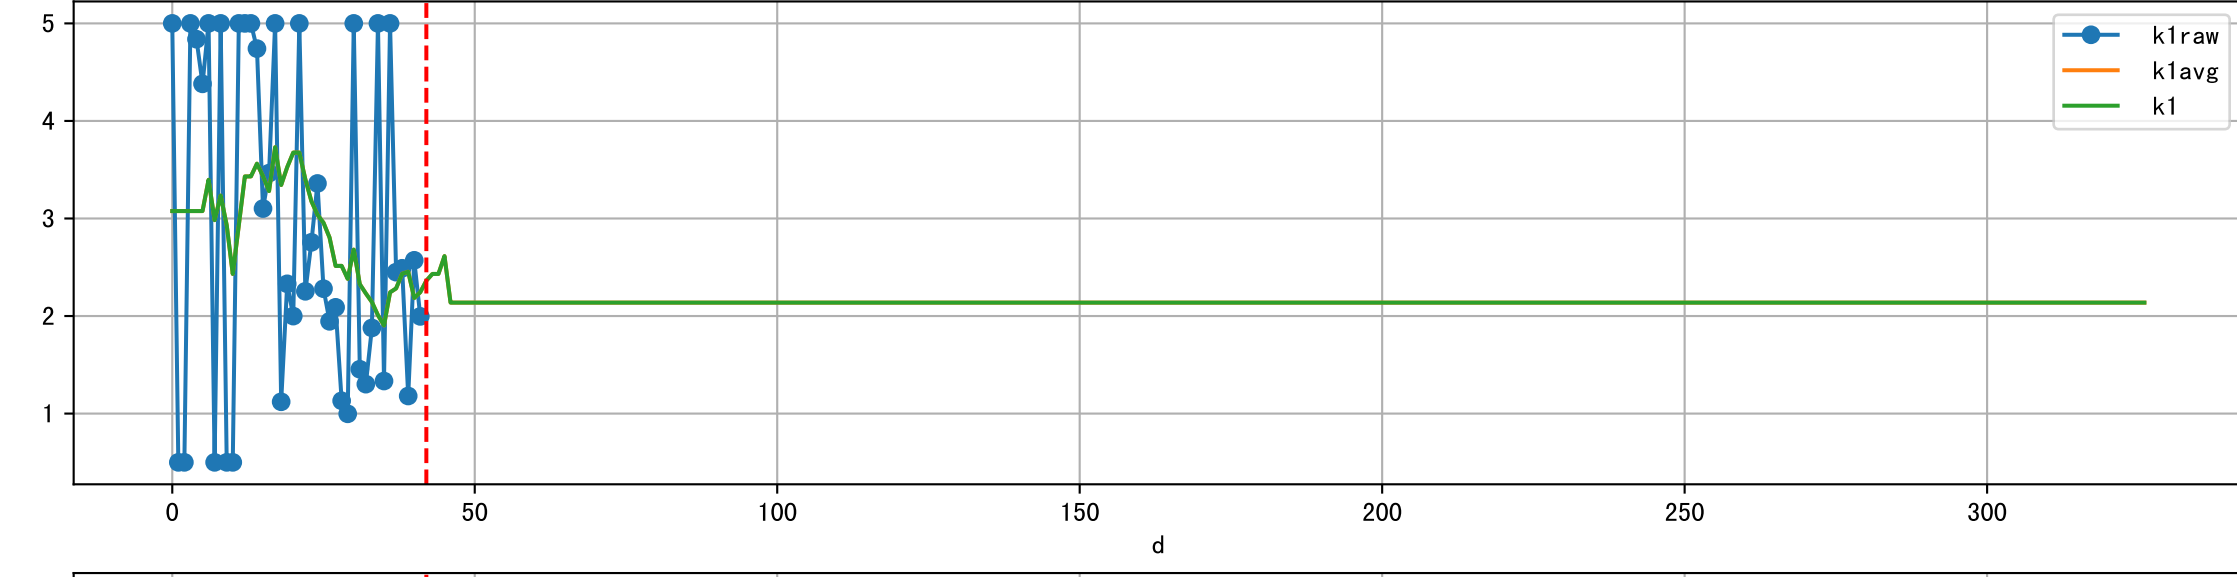

taocraw:-o', 'taocavg', 'taoc'], ['k0raw:-o', 'k0avg', 'k0'], ['k1raw:-o', 'k1avg', 'k1'], ['k2raw:-o', 'k2avg', 'k2'], ['Tblraw:-o', 'Tblavg',

XX6 D:42 2025-10-18