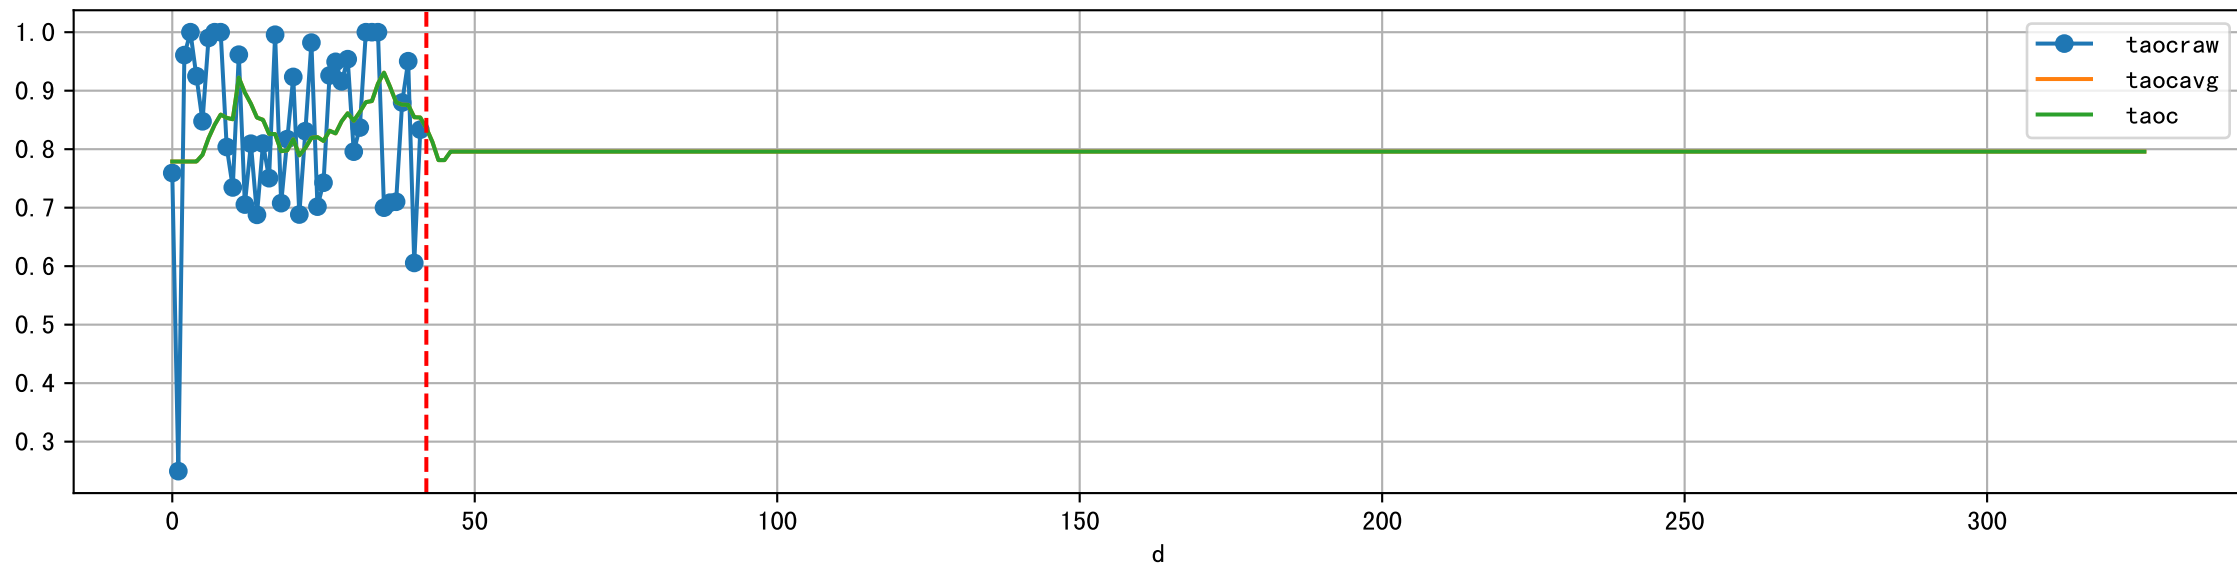

taocraw:-o', 'taocavg', 'taoc'], ['k0raw:-o', 'k0avg', 'k0'], ['k1raw:-o', 'k1avg', 'k1'], ['k2raw:-o', 'k2avg', 'k2'], ['Tblraw:-o', 'Tblavg',

XX6 D:42 2025-10-18