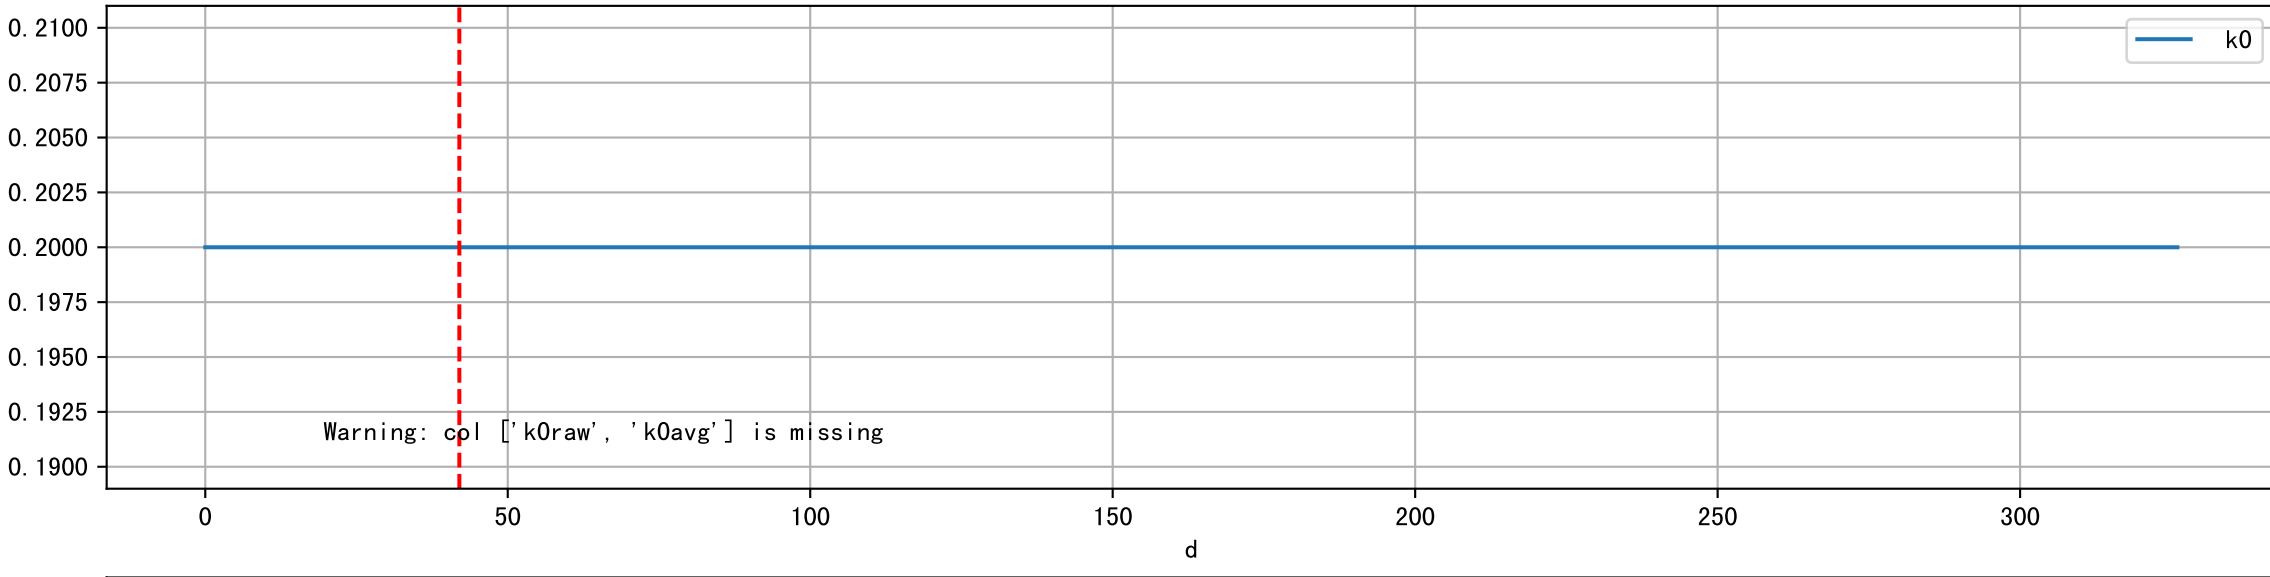

taocraw:-o', 'taocavg', 'taoc'], ['k0raw:-o', 'k0avg', 'k0'], ['k1raw:-o', 'k1avg', 'k1'], ['k2raw:-o', 'k2avg', 'k2'], ['Tblraw:-o', 'Tblavg',

XX6 D:42 2025-10-18