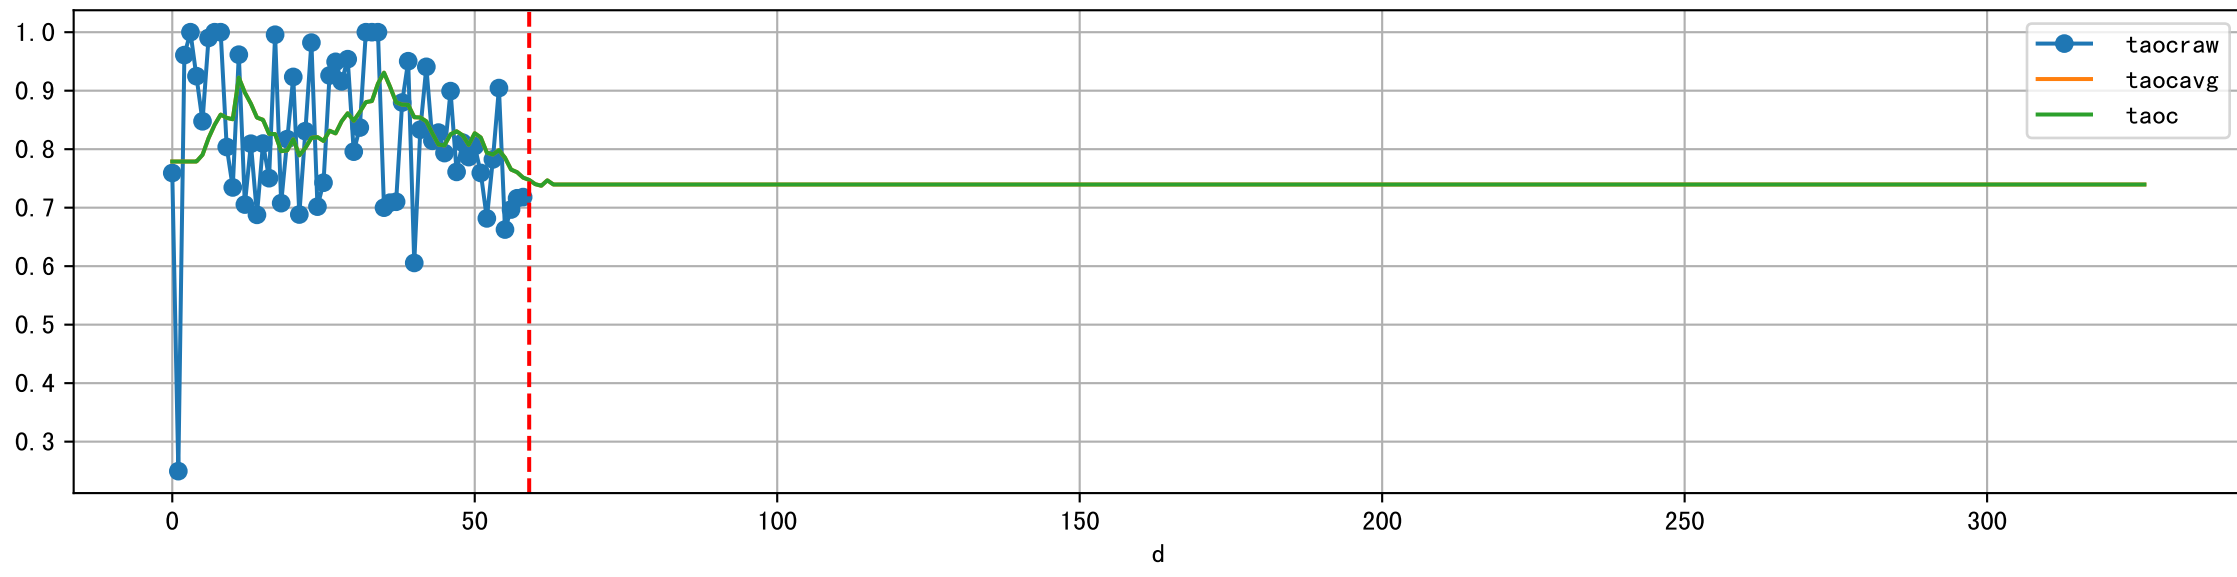

taocraw:-o', 'taocavg', 'taoc'], ['k0raw:-o', 'k0avg', 'k0'], ['k1raw:-o', 'k1avg', 'k1'], ['k2raw:-o', 'k2avg', 'k2'], ['Tblrw:-o', 'Tblavg',

XX6 D:59 2025-11-04