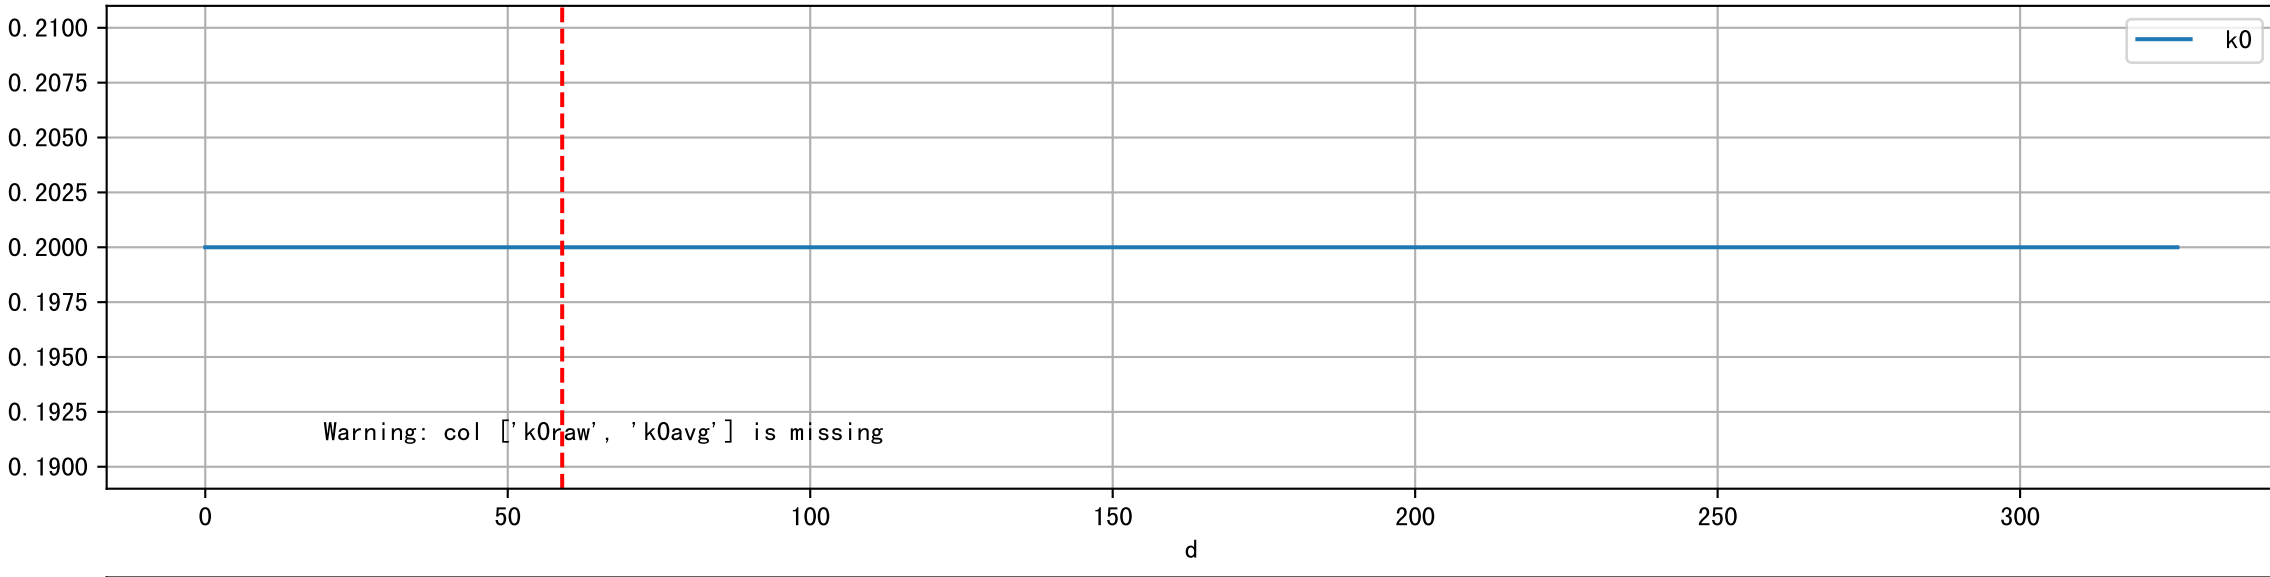

taocraw:-o', 'taocavg', 'taoc'], ['k0raw:-o', 'k0avg', 'k0'], ['k1raw:-o', 'k1avg', 'k1'], ['k2raw:-o', 'k2avg', 'k2'], ['Tblrw:-o', 'Tblavg',

XX6 D:59 2025-11-04