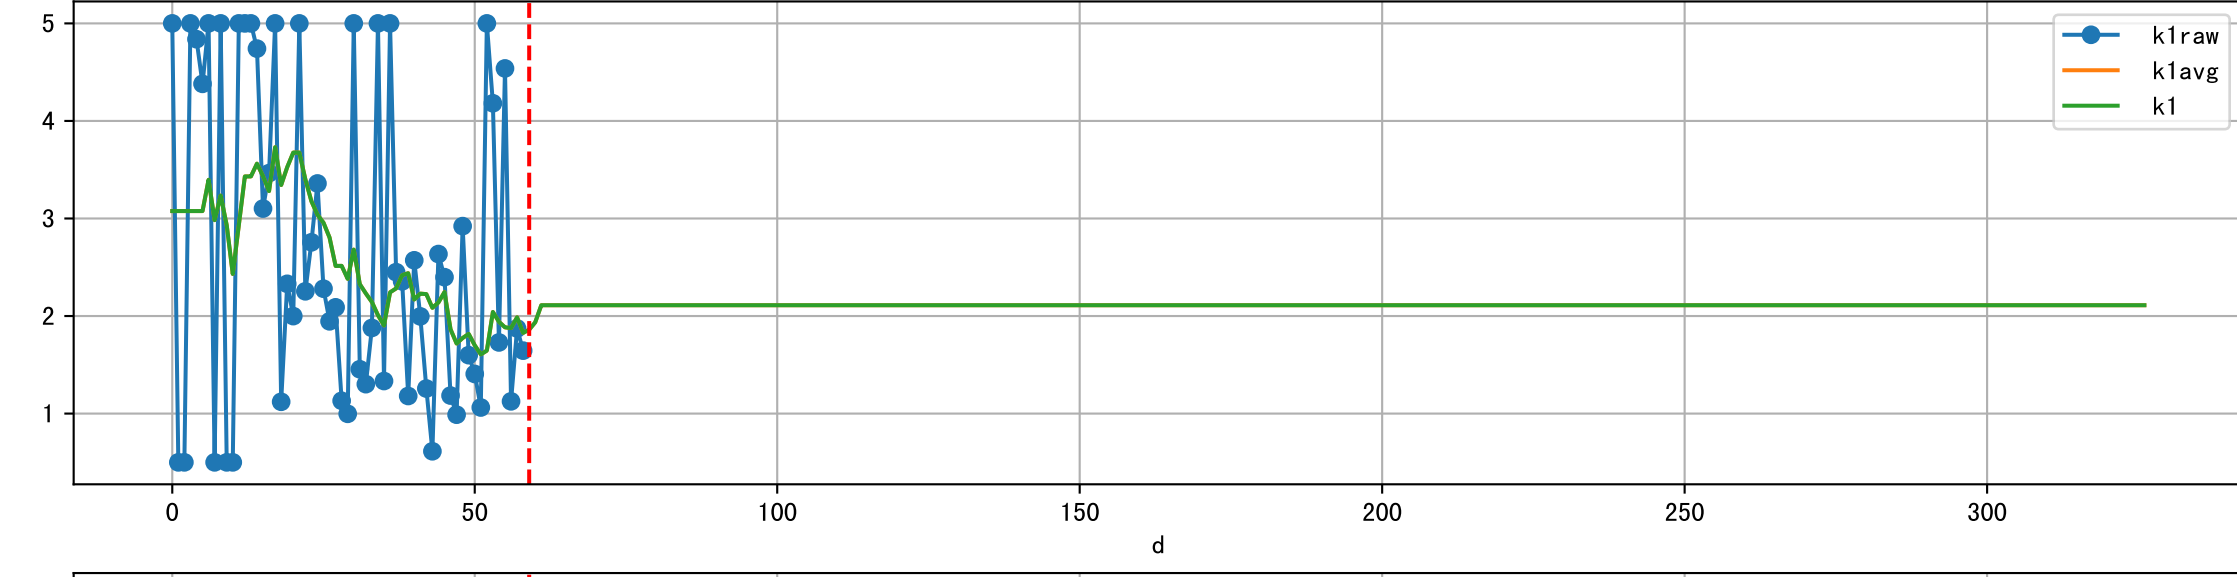

taocraw:-o', 'taocavg', 'taoc'], ['k0raw:-o', 'k0avg', 'k0'], ['k1raw:-o', 'k1avg', 'k1'], ['k2raw:-o', 'k2avg', 'k2'], ['Tblrw:-o', 'Tblavg',

XX6 D:59 2025-11-04