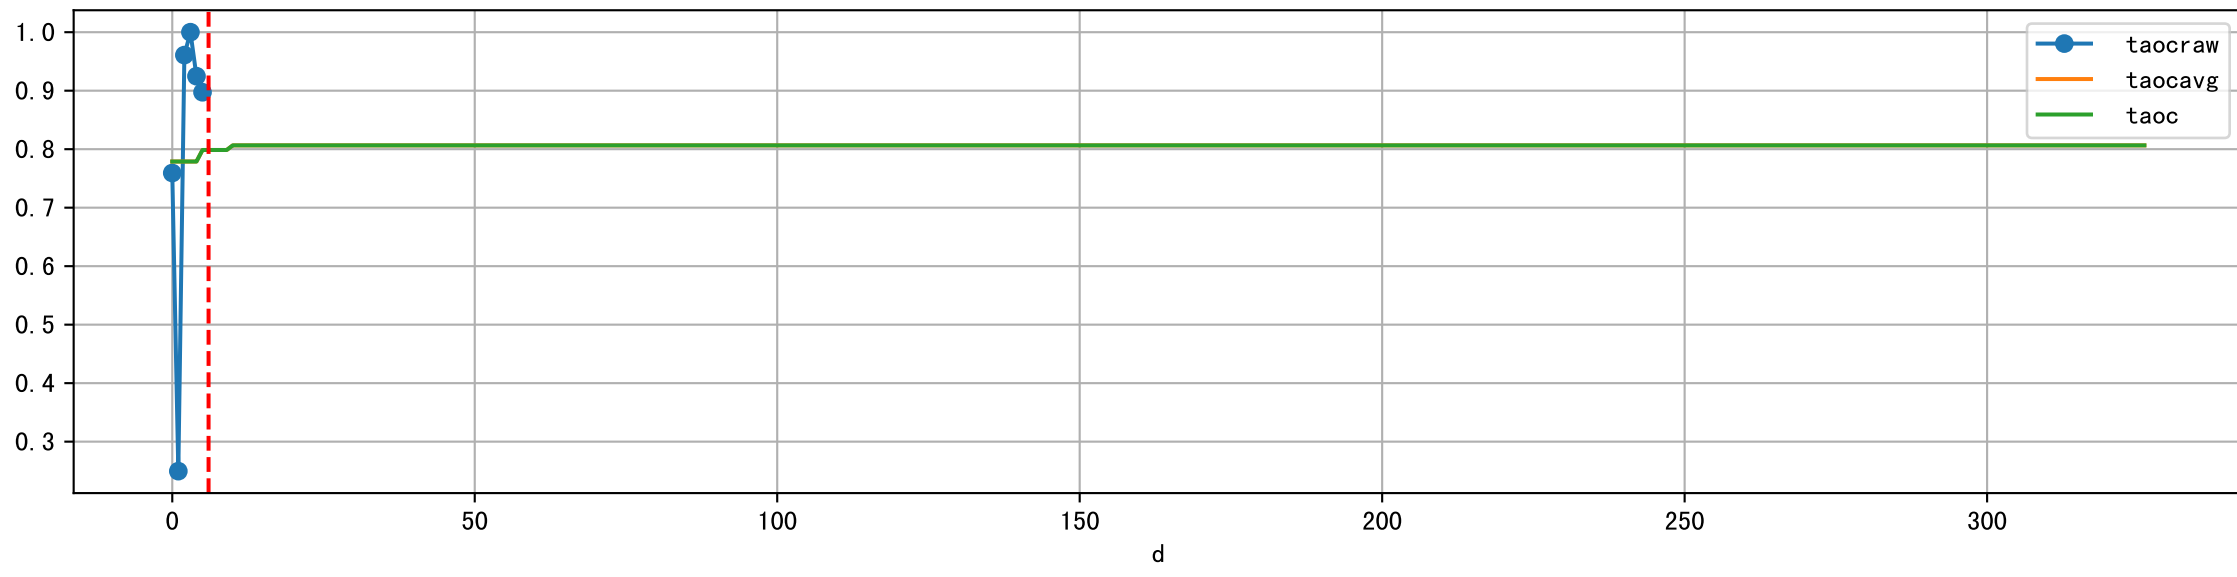

taocraw:-o', 'taocavg', 'taoc'], ['k0raw:-o', 'k0avg', 'k0'], ['k1raw:-o', 'k1avg', 'k1'], ['k2raw:-o', 'k2avg', 'k2'], ['Tblrrow:-o', 'Tblravg', 'Tblr']

XX6 D:6 2025-09-12