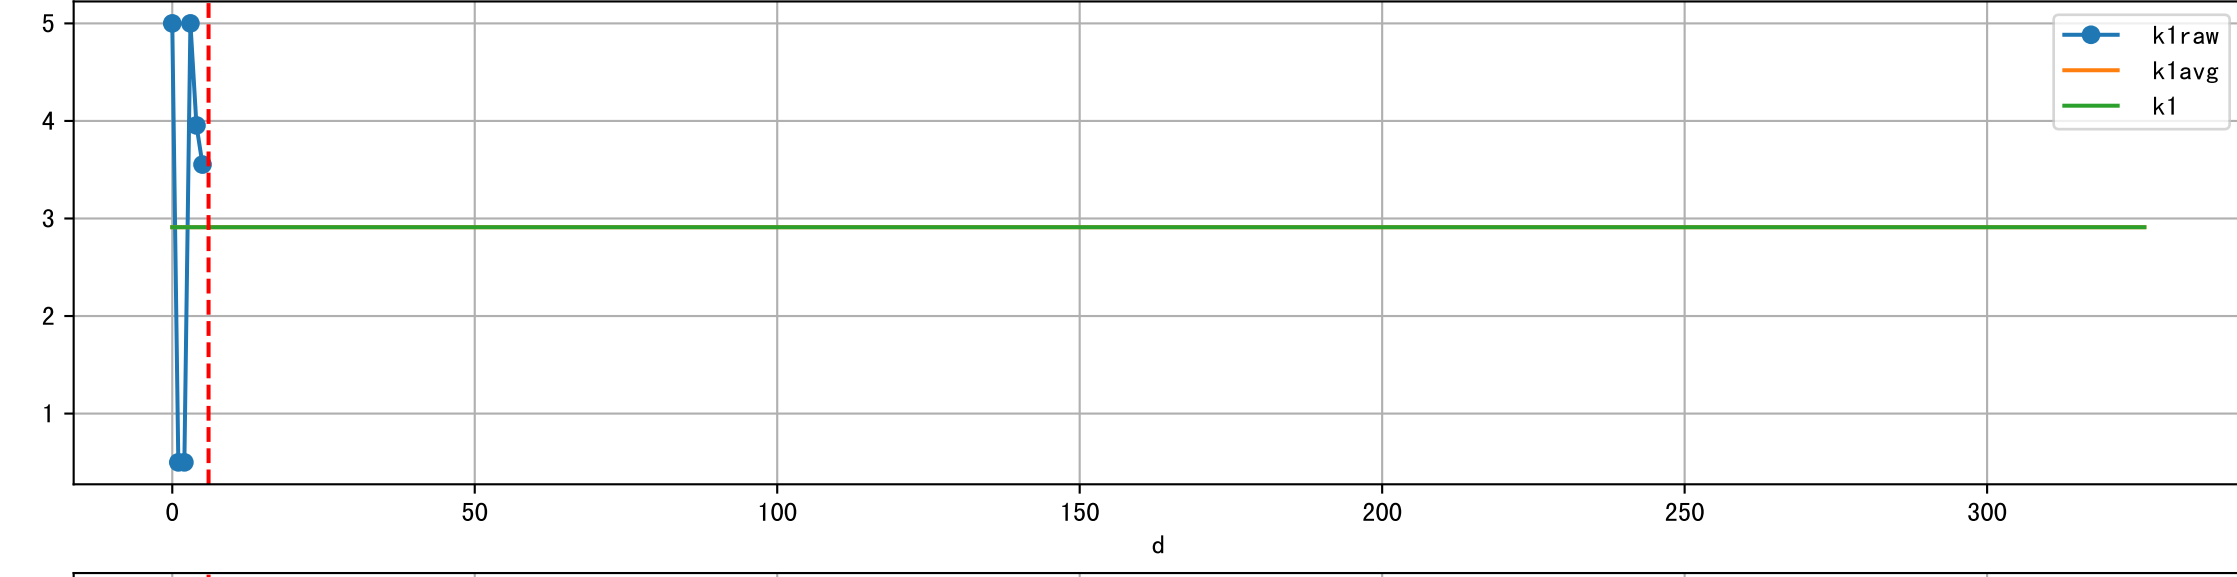

taocraw:-o', 'taocavg', 'taoc'], ['k0raw:-o', 'k0avg', 'k0'], ['k1raw:-o', 'k1avg', 'k1'], ['k2raw:-o', 'k2avg', 'k2'], ['Tblrrow:-o', 'Tblravg', 'Tblr']

XX6 D:6 2025-09-12