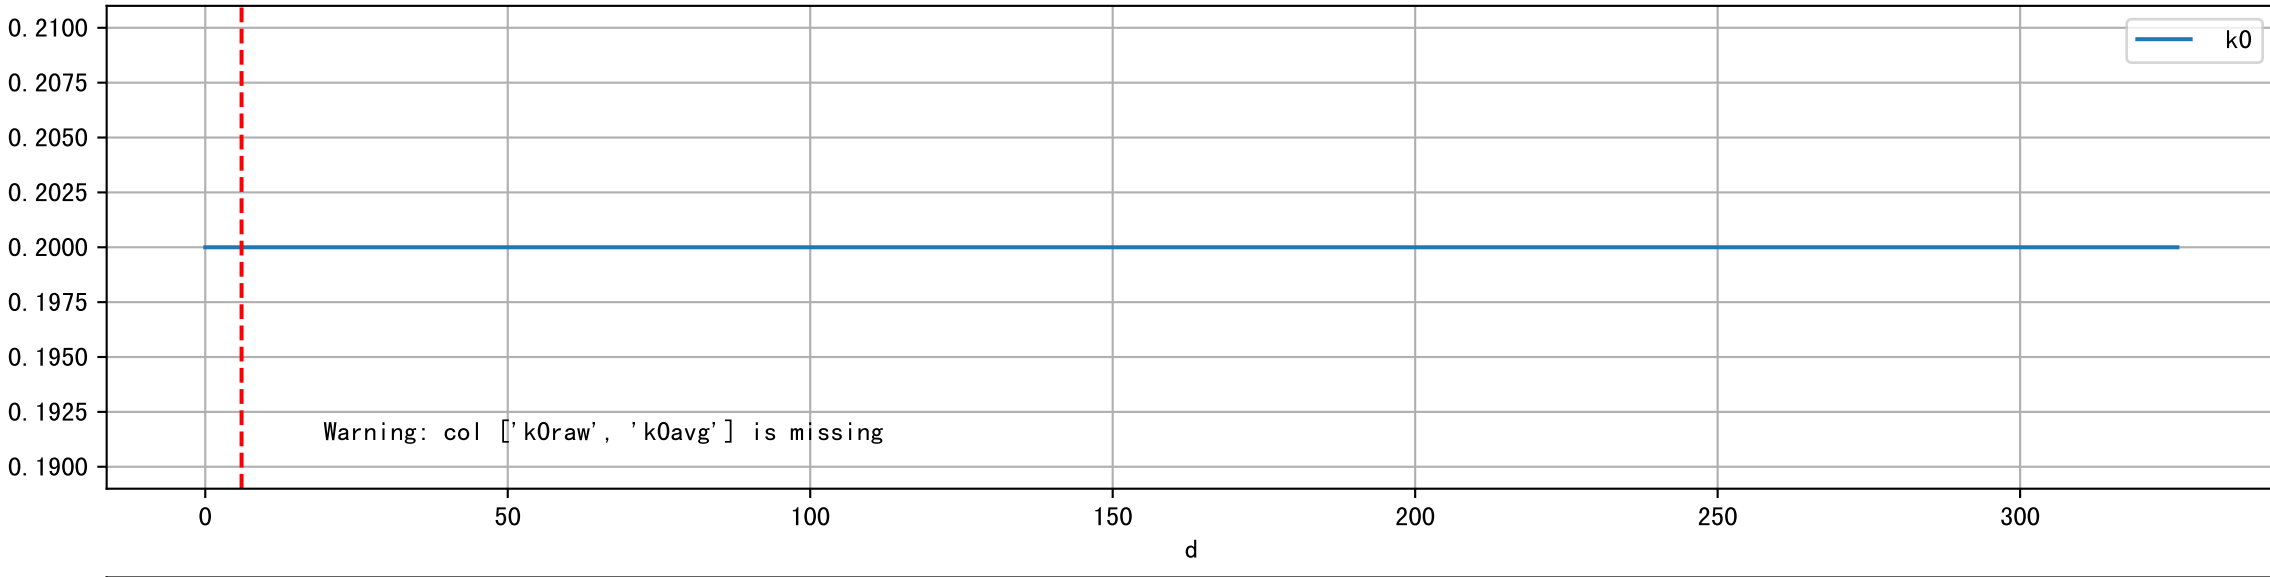

taocraw:-o', 'taocavg', 'taoc'], ['k0raw:-o', 'k0avg', 'k0'], ['k1raw:-o', 'k1avg', 'k1'], ['k2raw:-o', 'k2avg', 'k2'], ['Tblrrow:-o', 'Tblravg', 'Tblr']

XX6 D:6 2025-09-12