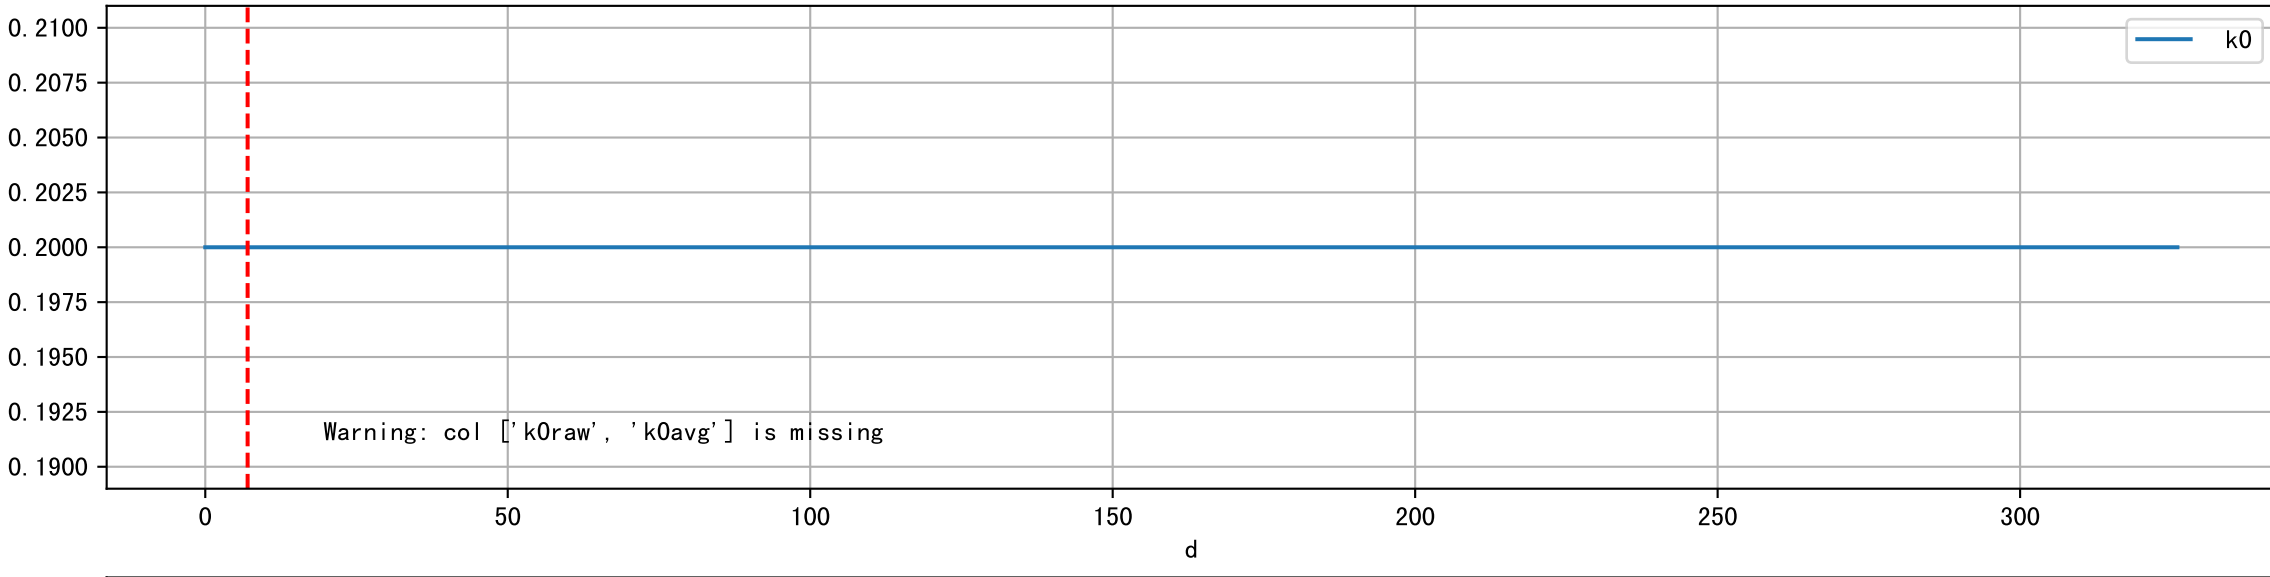

taocraw: -o', 'taocavg', 'taoc'], ['k0raw: -o', 'k0avg', 'k0'], ['k1raw: -o', 'k1avg', 'k1'], ['k2raw: -o', 'k2avg', 'k2'], ['Tblraw: -o', 'Tblavg', 'Tbl']

XX6 D:7 2025-09-13