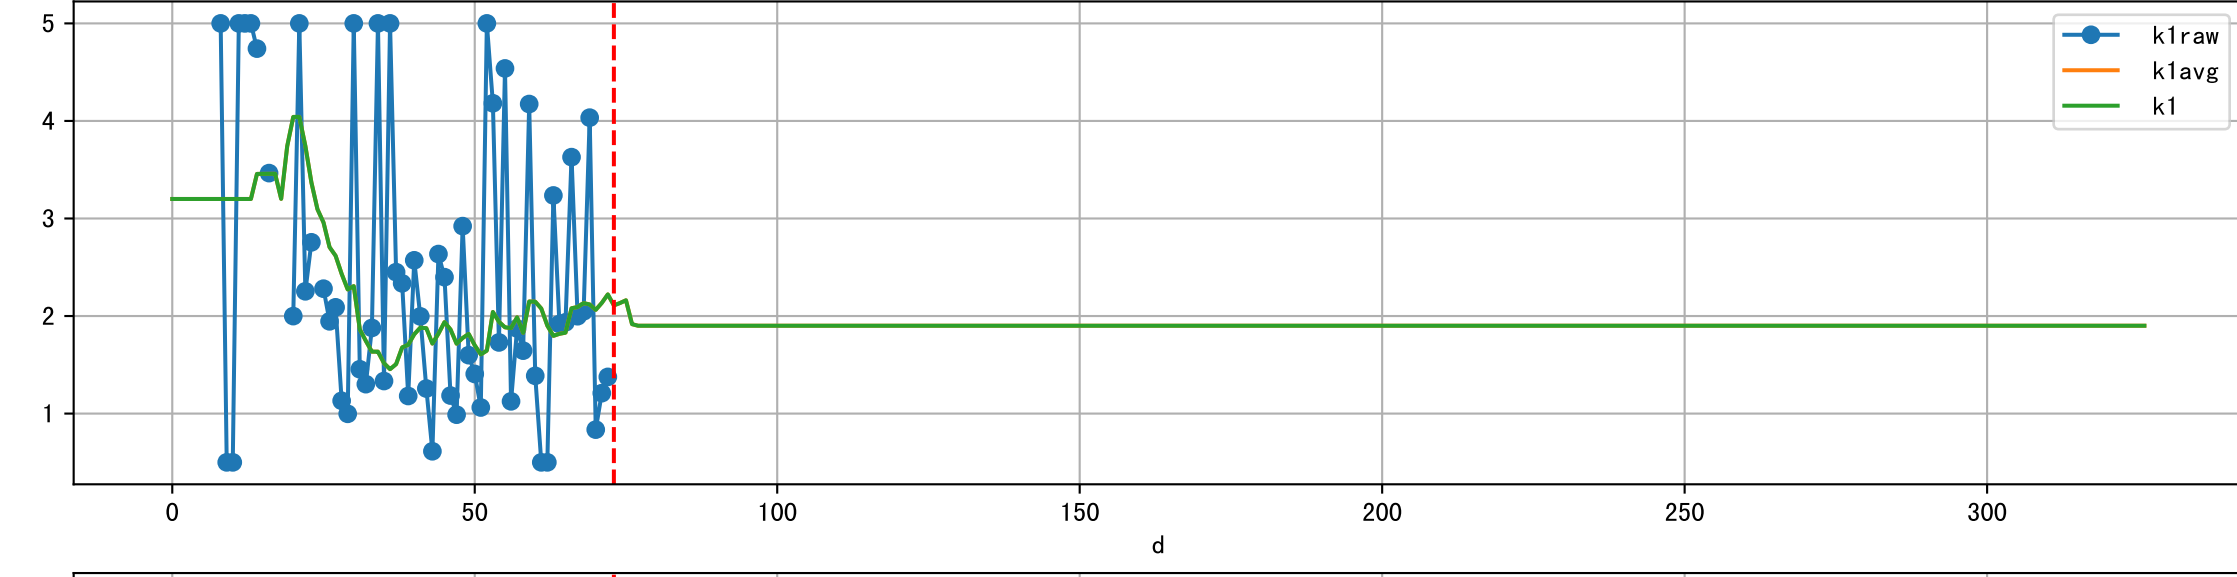

taocraw:-o', 'taocavg', 'taoc'], ['k0raw:-o', 'k0avg', 'k0'], ['k1raw:-o', 'k1avg', 'k1'], ['k2raw:-o', 'k2avg', 'k2'], ['Tblrrow:-o', 'Tblravg',

XX6 D:73 2025-11-18