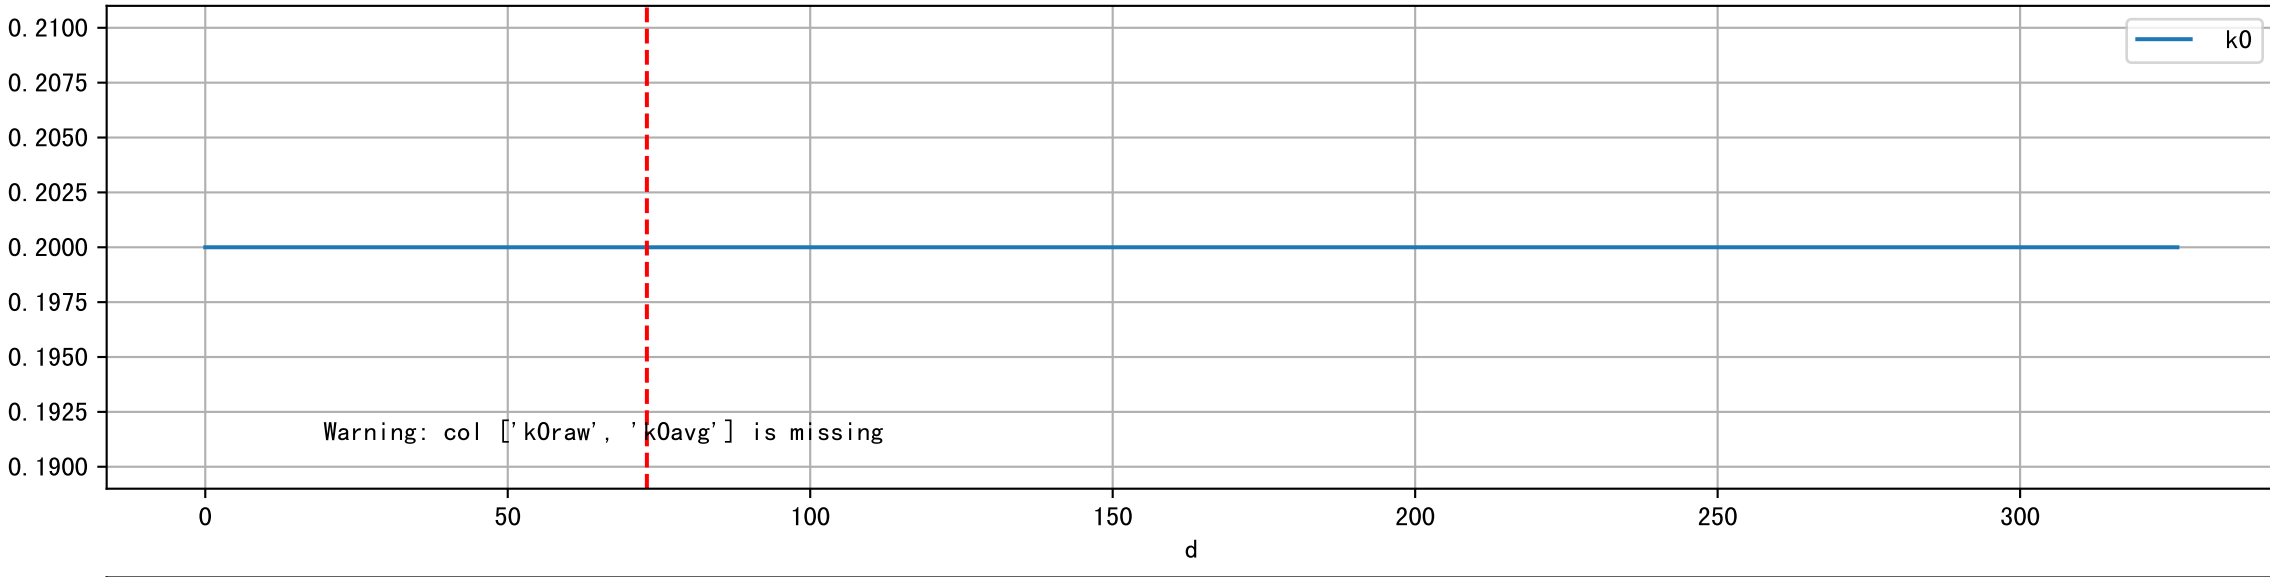

taocraw:-o', 'taocavg', 'taoc'], ['k0raw:-o', 'k0avg', 'k0'], ['k1raw:-o', 'k1avg', 'k1'], ['k2raw:-o', 'k2avg', 'k2'], ['Tblrrow:-o', 'Tblravg',

XX6 D:73 2025-11-18