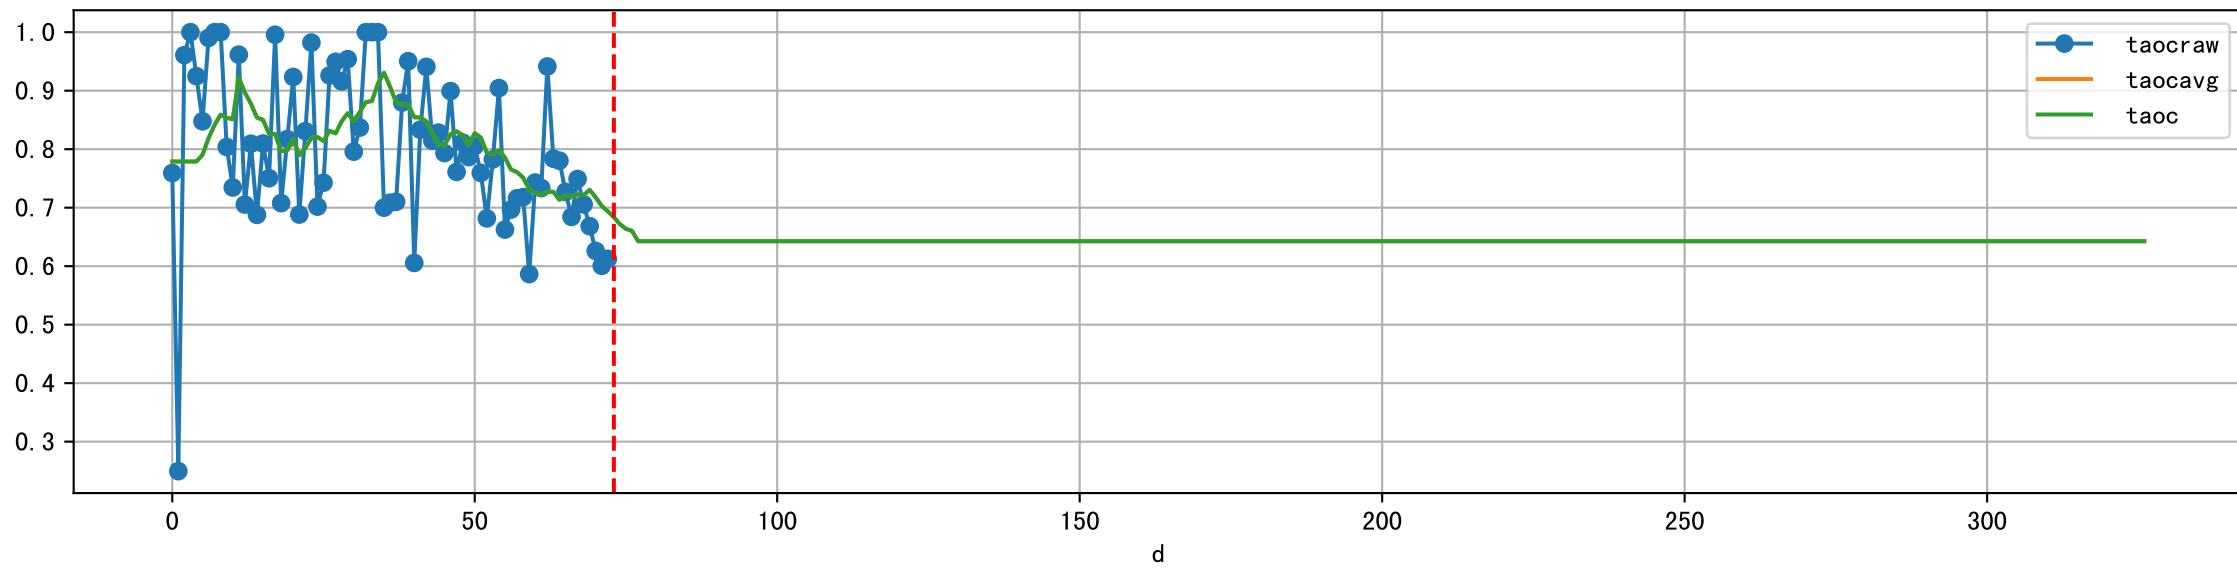

taocraw:-o', 'taocavg', 'taoc'], ['k0raw:-o', 'k0avg', 'k0'], ['k1raw:-o', 'k1avg', 'k1'], ['k2raw:-o', 'k2avg', 'k2'], ['Tblrrow:-o', 'Tblravg',

XX6 D:73 2025-11-18