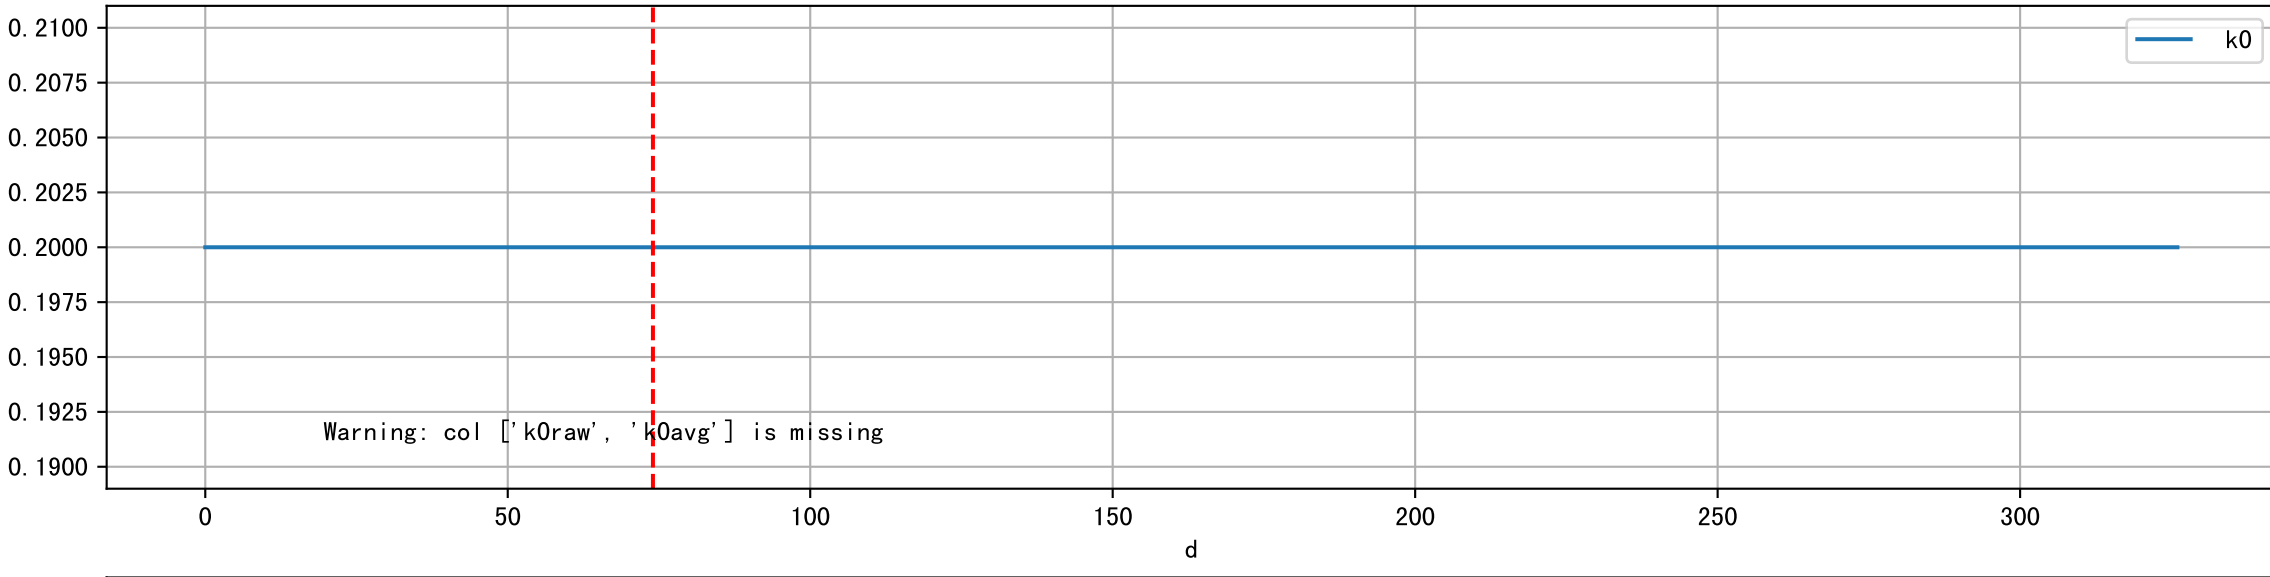

taocraw:-o', 'taocavg', 'taoc'], ['k0raw:-o', 'k0avg', 'k0'], ['k1raw:-o', 'k1avg', 'k1'], ['k2raw:-o', 'k2avg', 'k2'], ['Tblrrow:-o', 'Tblavg',

XX6 D:74 2025-11-19