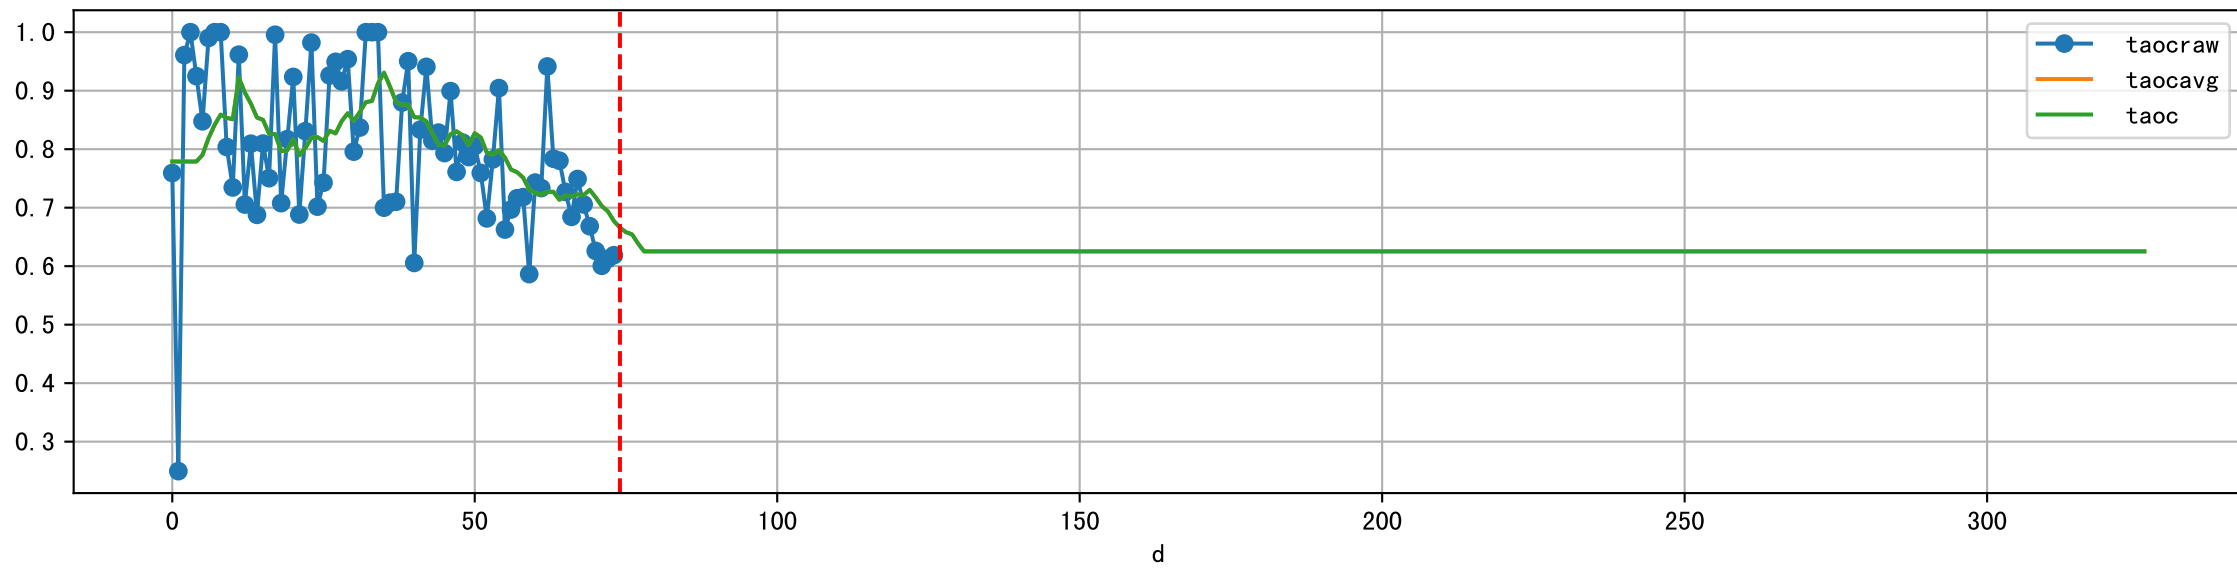

taocraw:-o', 'taocavg', 'taoc'], ['k0raw:-o', 'k0avg', 'k0'], ['k1raw:-o', 'k1avg', 'k1'], ['k2raw:-o', 'k2avg', 'k2'], ['Tblrrow:-o', 'Tblavg',

XX6 D:74 2025-11-19