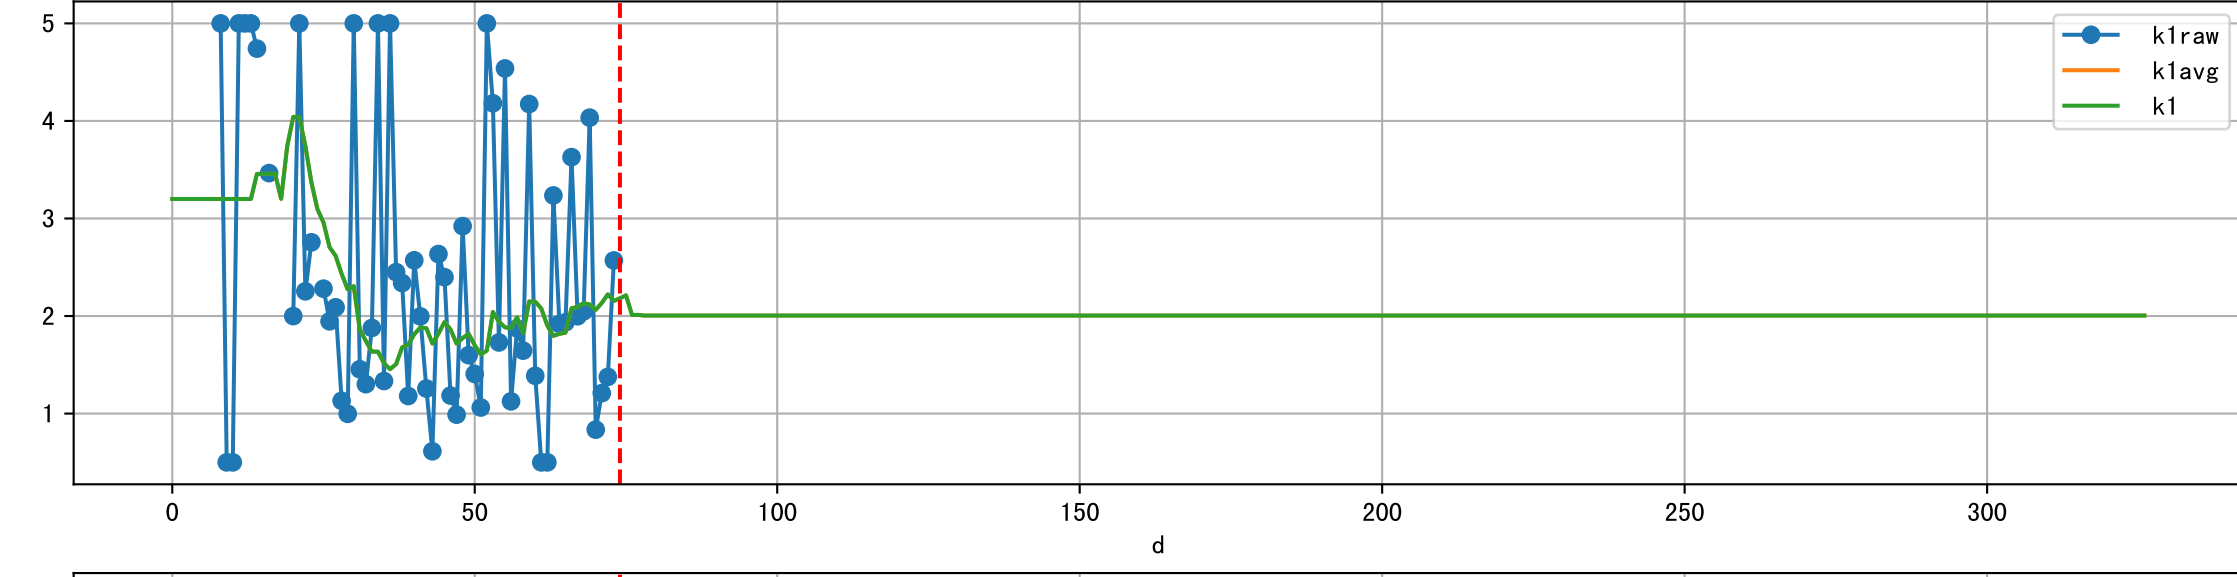

taocraw:-o', 'taocavg', 'taoc'], ['k0raw:-o', 'k0avg', 'k0'], ['k1raw:-o', 'k1avg', 'k1'], ['k2raw:-o', 'k2avg', 'k2'], ['Tblrrow:-o', 'Tblavg',

XX6 D:74 2025-11-19