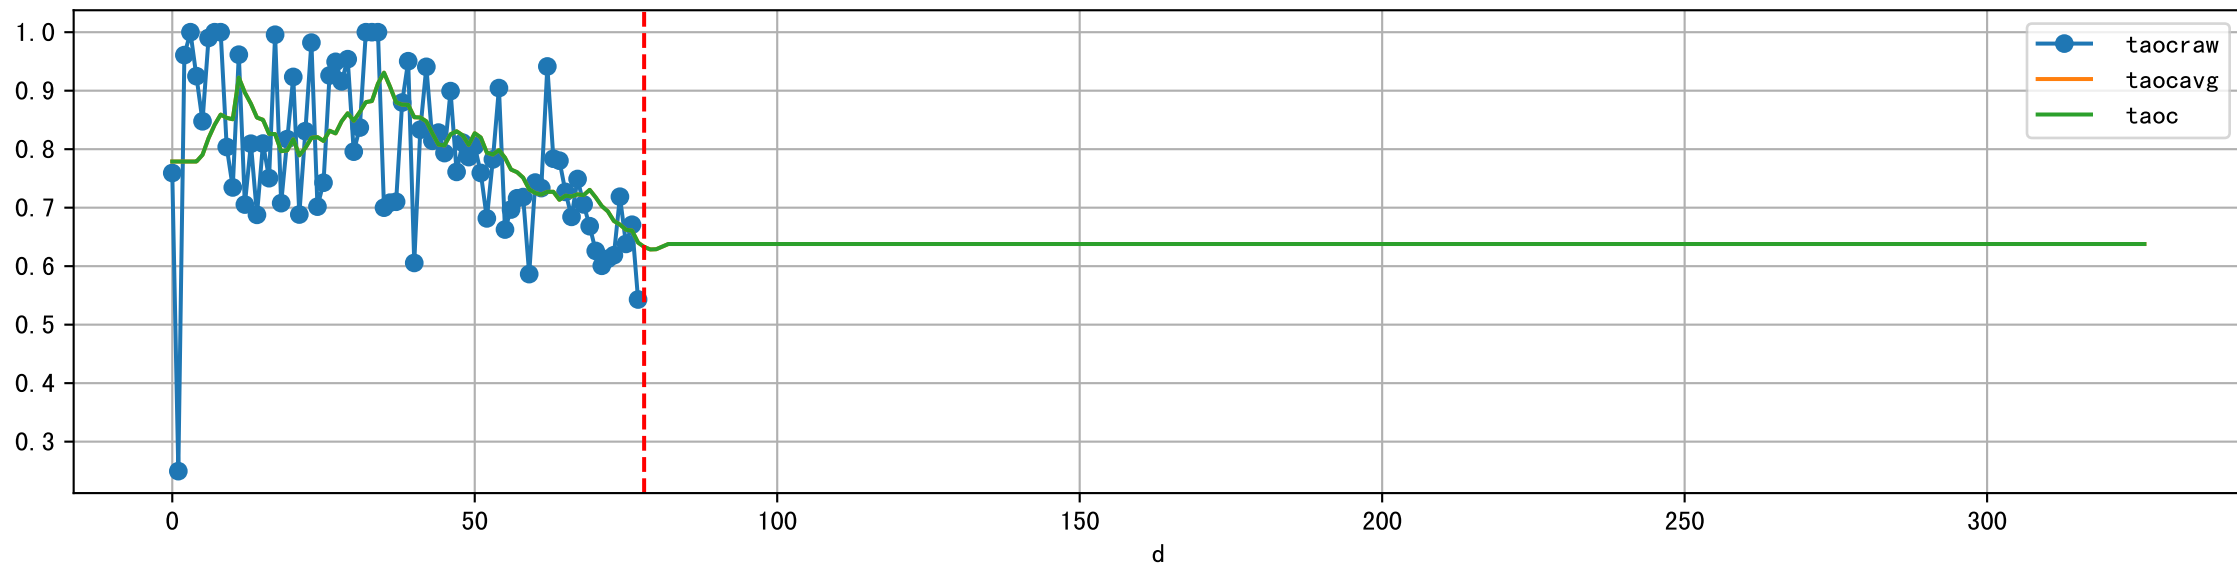

taocraw:-o', 'taocavg', 'taoc'], ['k0raw:-o', 'k0avg', 'k0'], ['k1raw:-o', 'k1avg', 'k1'], ['k2raw:-o', 'k2avg', 'k2'], ['Tblrrow:-o', 'Tblavg',

XX6 D:78 2025-11-23