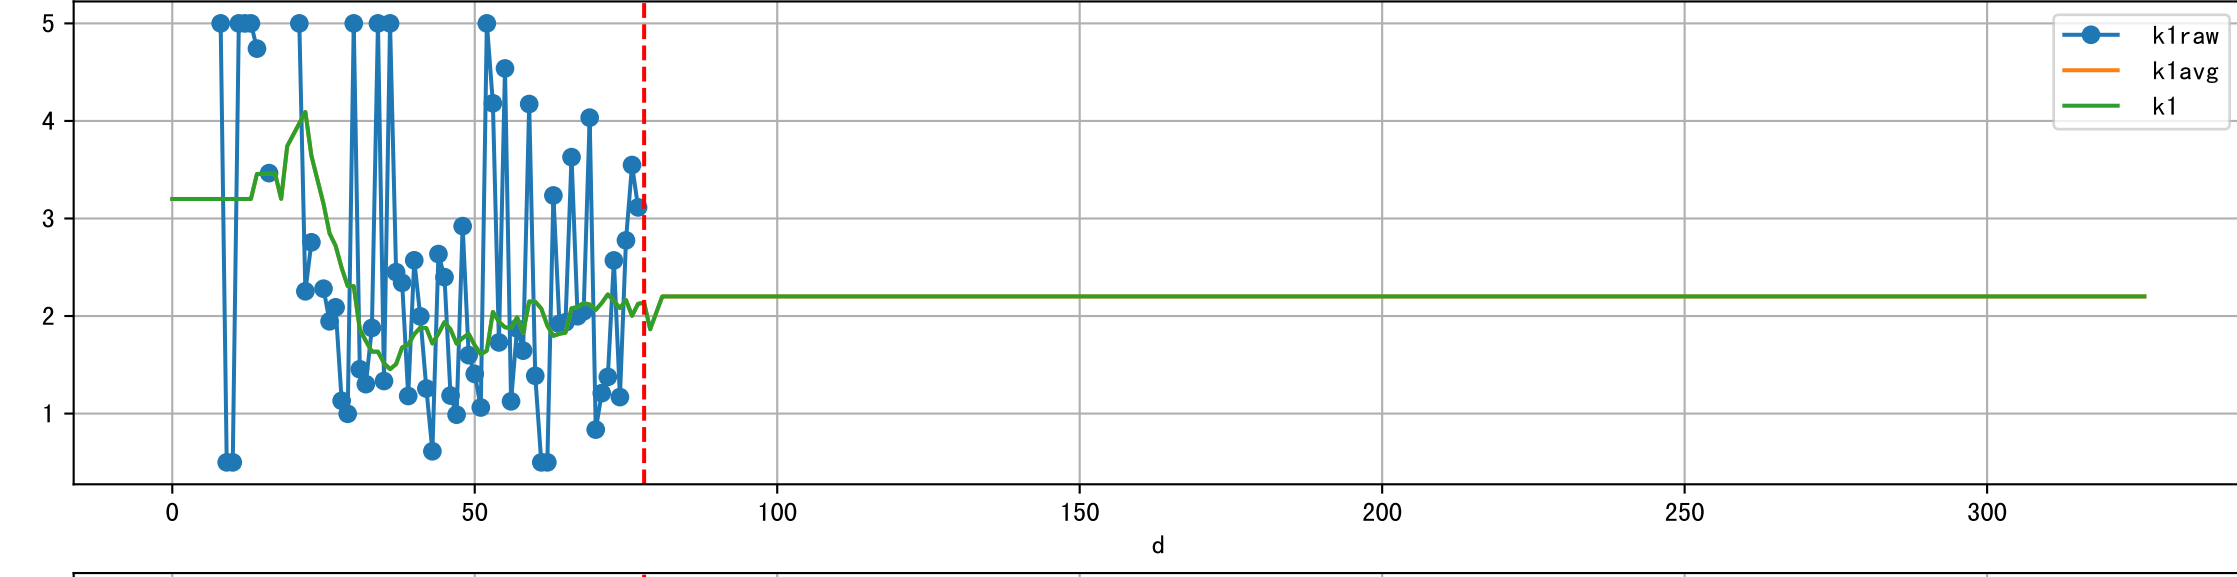

taocraw:-o', 'taocavg', 'taoc'], ['k0raw:-o', 'k0avg', 'k0'], ['k1raw:-o', 'k1avg', 'k1'], ['k2raw:-o', 'k2avg', 'k2'], ['Tblrrow:-o', 'Tblavg',

XX6 D:78 2025-11-23