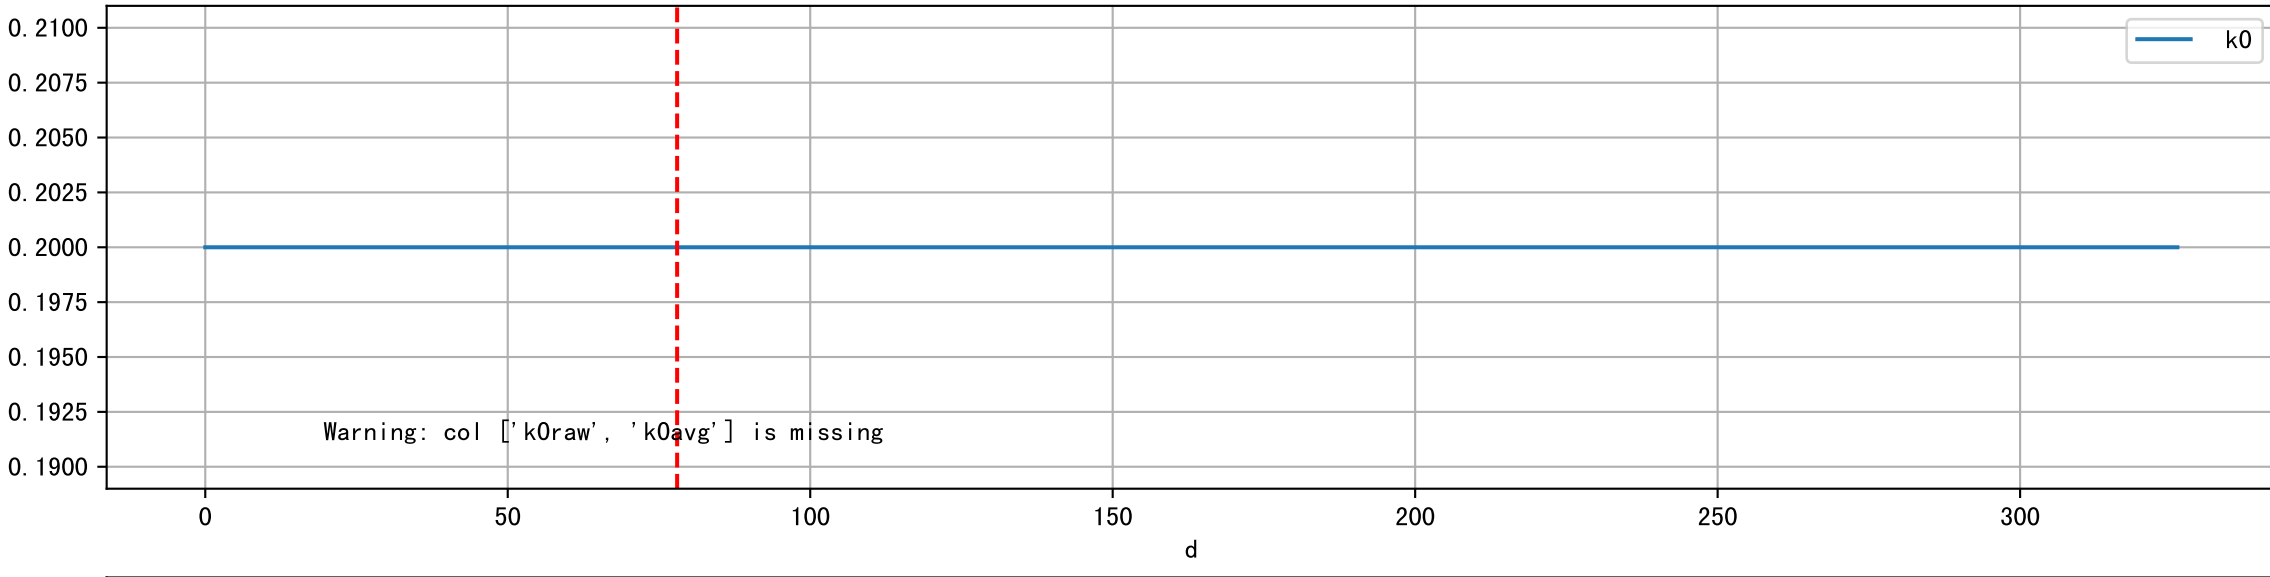

taocraw:-o', 'taocavg', 'taoc'], ['k0raw:-o', 'k0avg', 'k0'], ['k1raw:-o', 'k1avg', 'k1'], ['k2raw:-o', 'k2avg', 'k2'], ['Tblrrow:-o', 'Tblavg',

XX6 D:78 2025-11-23