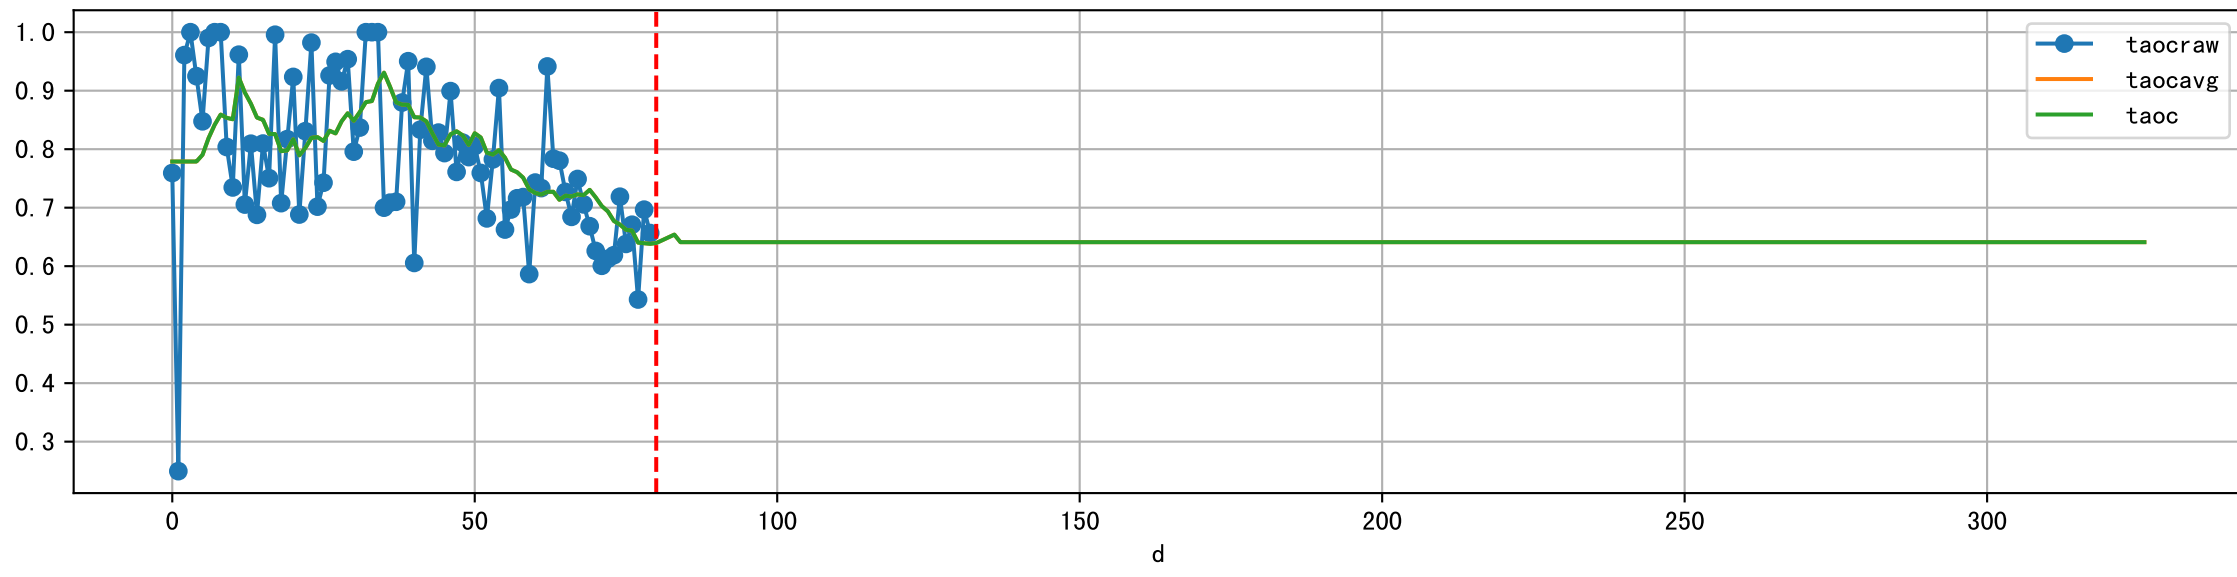

taocraw:-o', 'taocavg', 'taoc'], ['k0raw:-o', 'k0avg', 'k0'], ['k1raw:-o', 'k1avg', 'k1'], ['k2raw:-o', 'k2avg', 'k2'], ['Tblrrow:-o', 'Tblavg',

XX6 D:80 2025-11-25