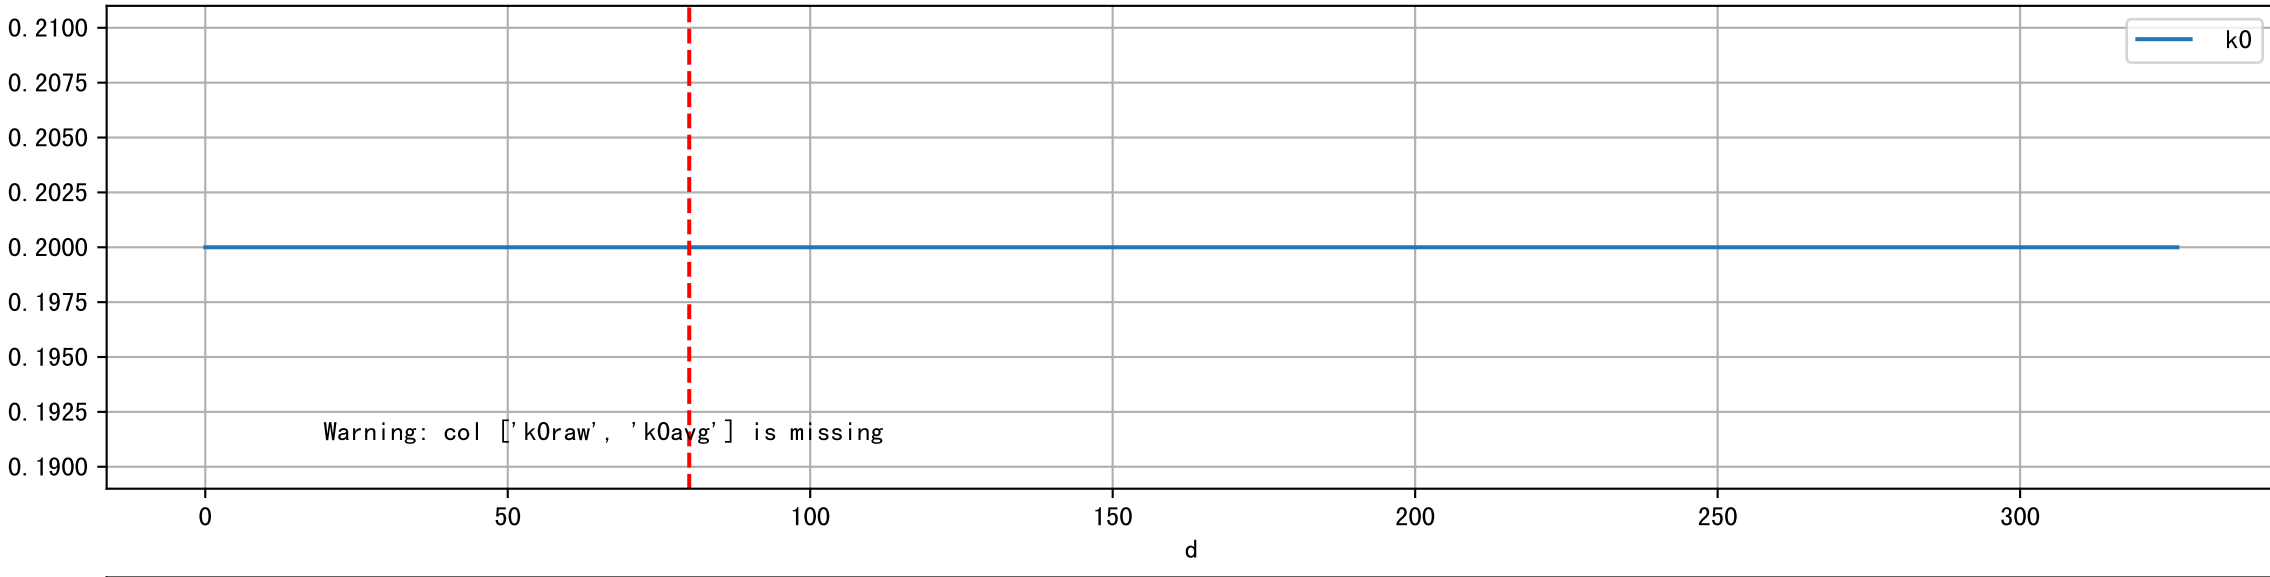

taocraw:-o', 'taocavg', 'taoc'], ['k0raw:-o', 'k0avg', 'k0'], ['k1raw:-o', 'k1avg', 'k1'], ['k2raw:-o', 'k2avg', 'k2'], ['Tblrrow:-o', 'Tblavg',

XX6 D:80 2025-11-25