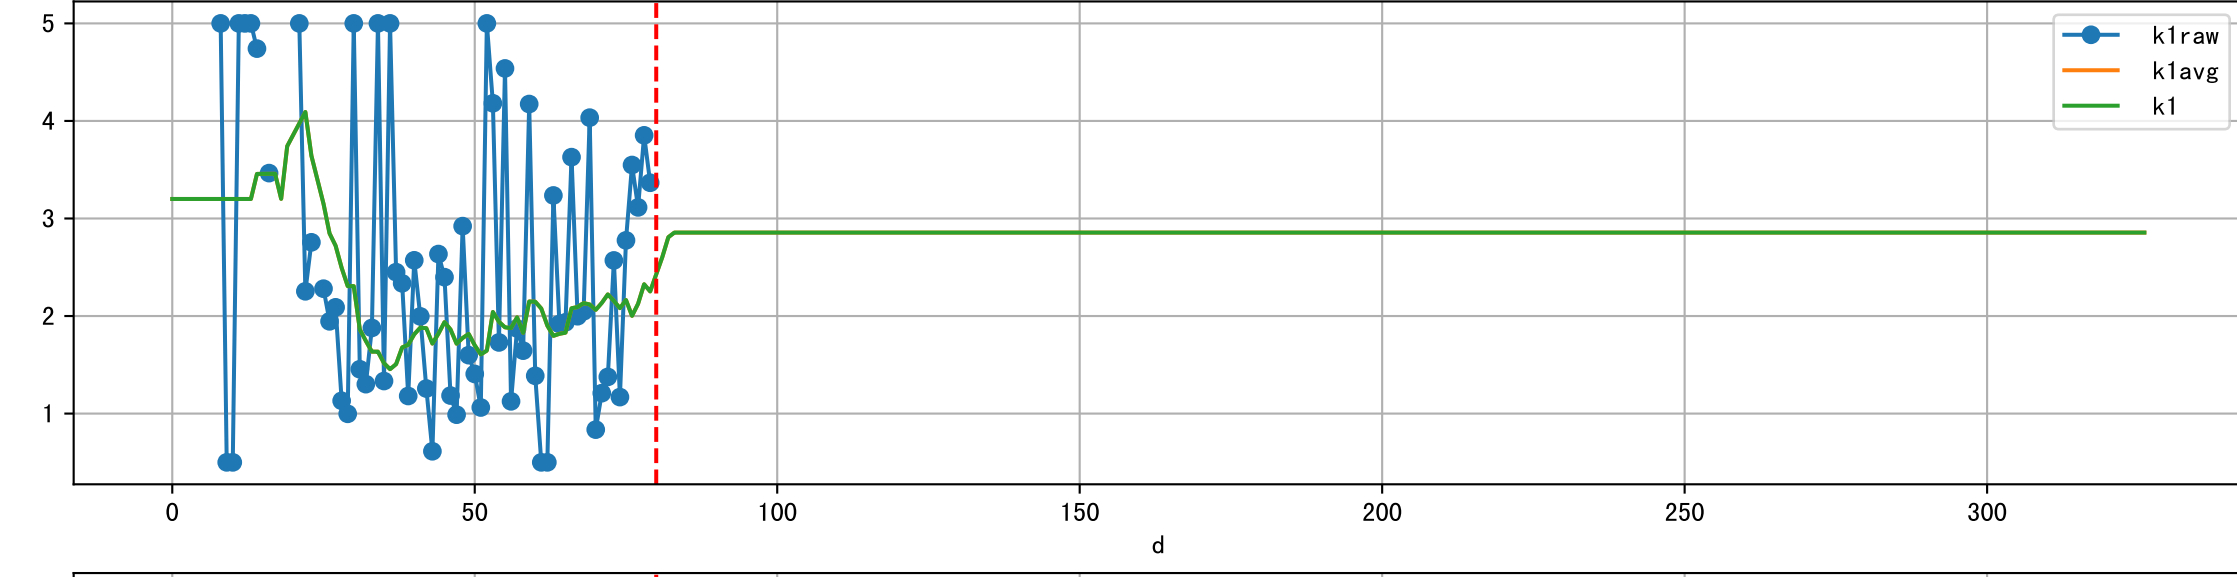

taocraw:-o', 'taocavg', 'taoc'], ['k0raw:-o', 'k0avg', 'k0'], ['k1raw:-o', 'k1avg', 'k1'], ['k2raw:-o', 'k2avg', 'k2'], ['Tblrrow:-o', 'Tblavg',

XX6 D:80 2025-11-25