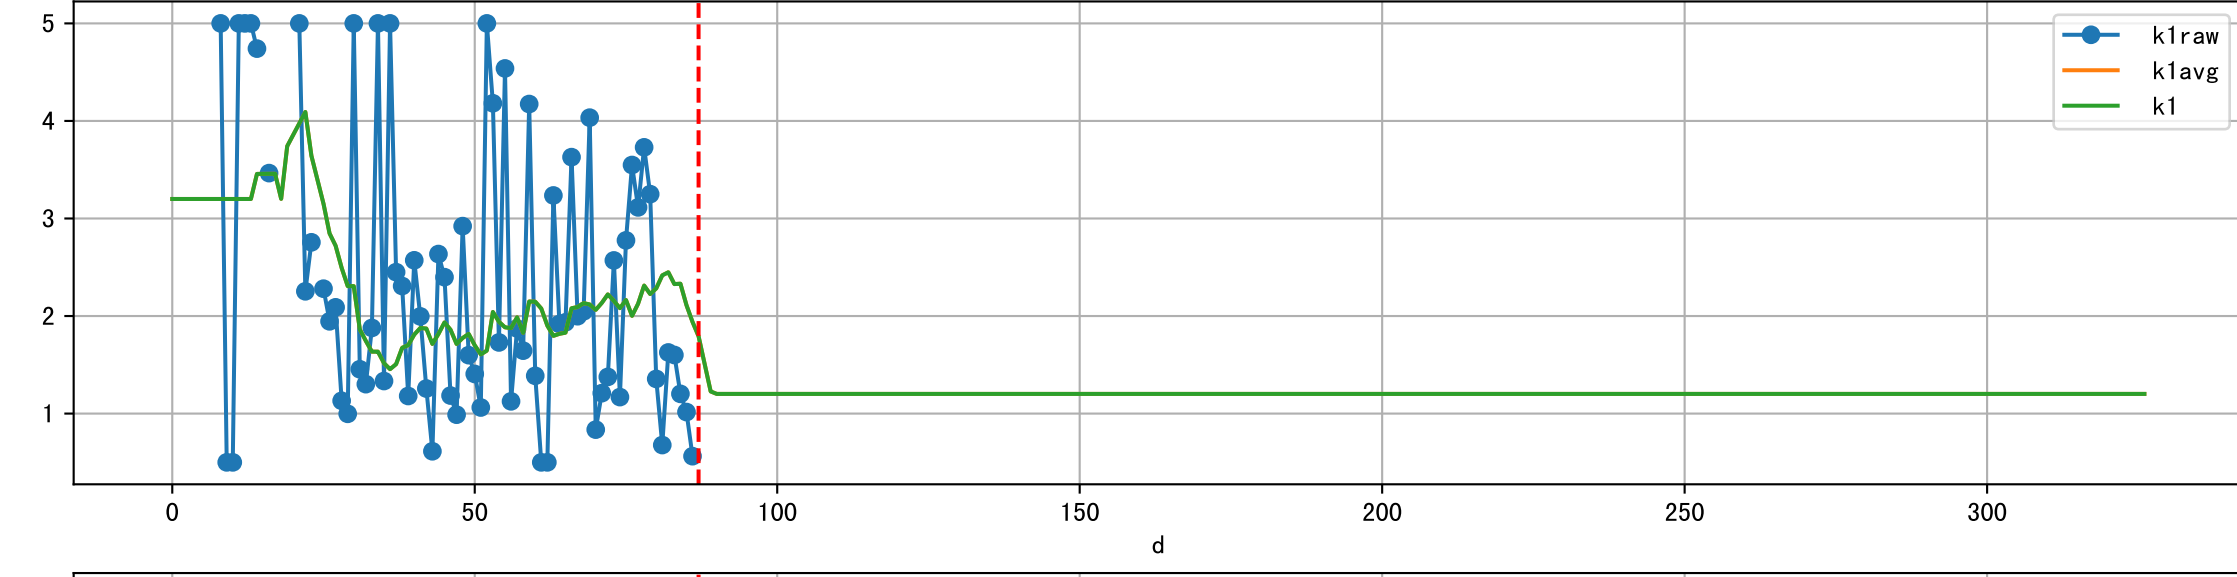

taocraw:-o', 'taocavg', 'taoc'], ['k0raw:-o', 'k0avg', 'k0'], ['k1raw:-o', 'k1avg', 'k1'], ['k2raw:-o', 'k2avg', 'k2'], ['Tblrrow:-o', 'Tblravg',

XX6 D:87 2025-12-02