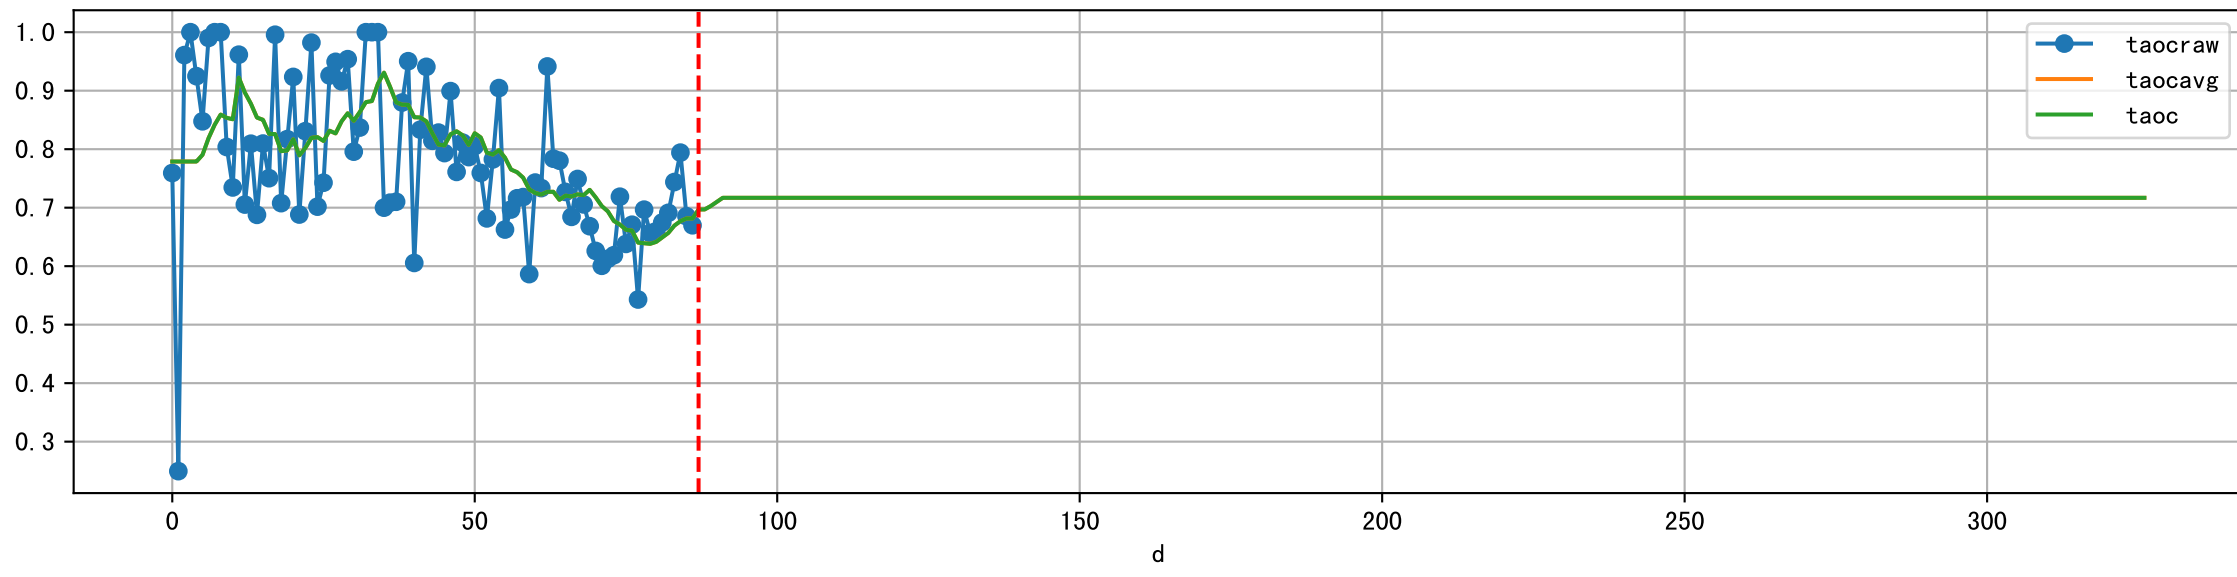

taocraw:-o', 'taocavg', 'taoc'], ['k0raw:-o', 'k0avg', 'k0'], ['k1raw:-o', 'k1avg', 'k1'], ['k2raw:-o', 'k2avg', 'k2'], ['Tblrrow:-o', 'Tblravg',

XX6 D:87 2025-12-02