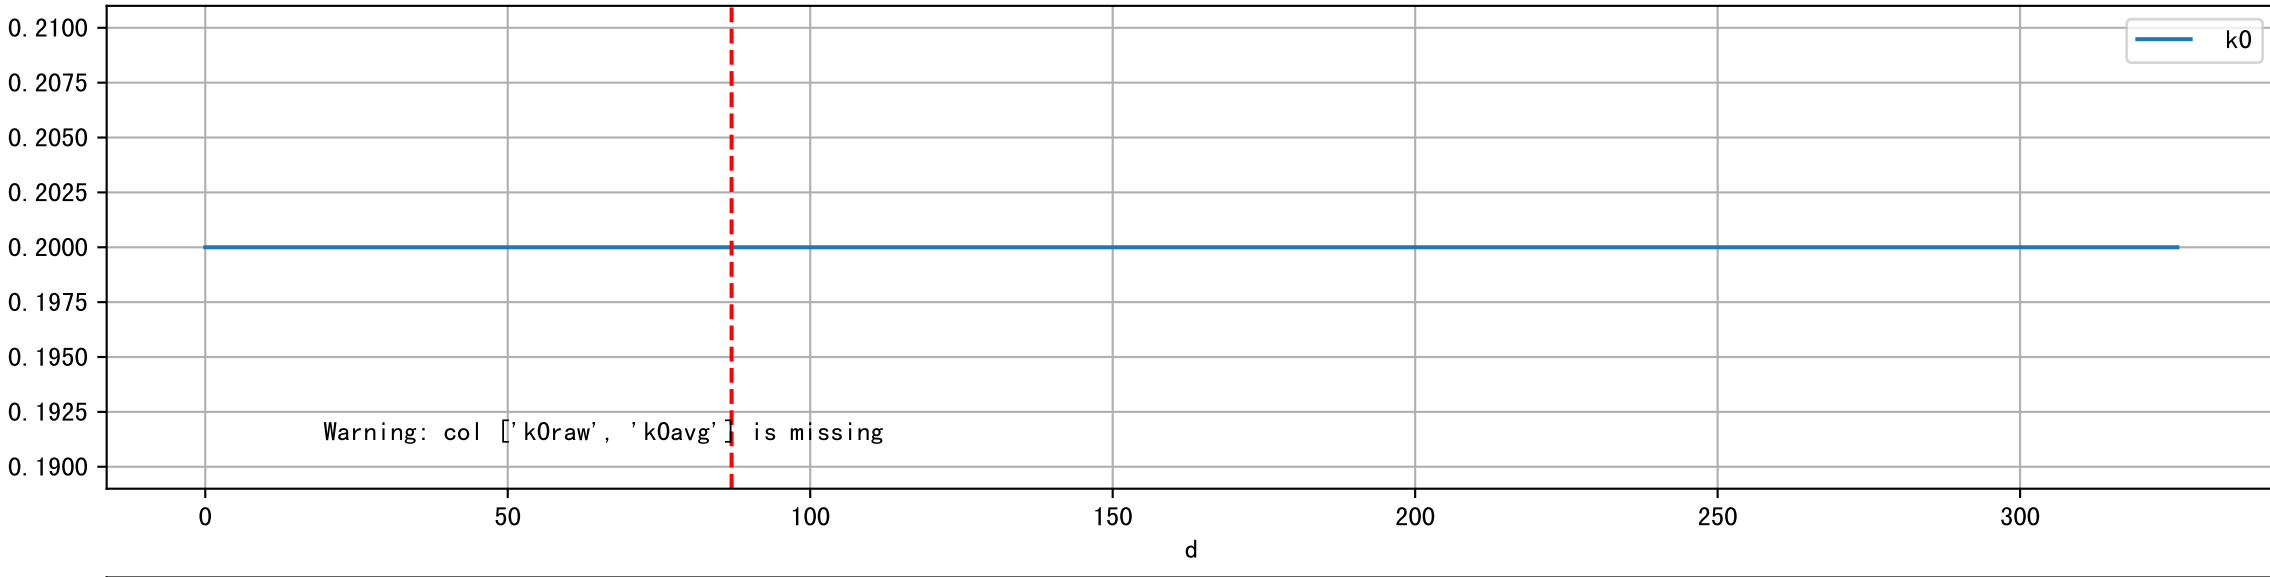

taocraw:-o', 'taocavg', 'taoc'], ['k0raw:-o', 'k0avg', 'k0'], ['k1raw:-o', 'k1avg', 'k1'], ['k2raw:-o', 'k2avg', 'k2'], ['Tblrrow:-o', 'Tblravg',

XX6 D:87 2025-12-02