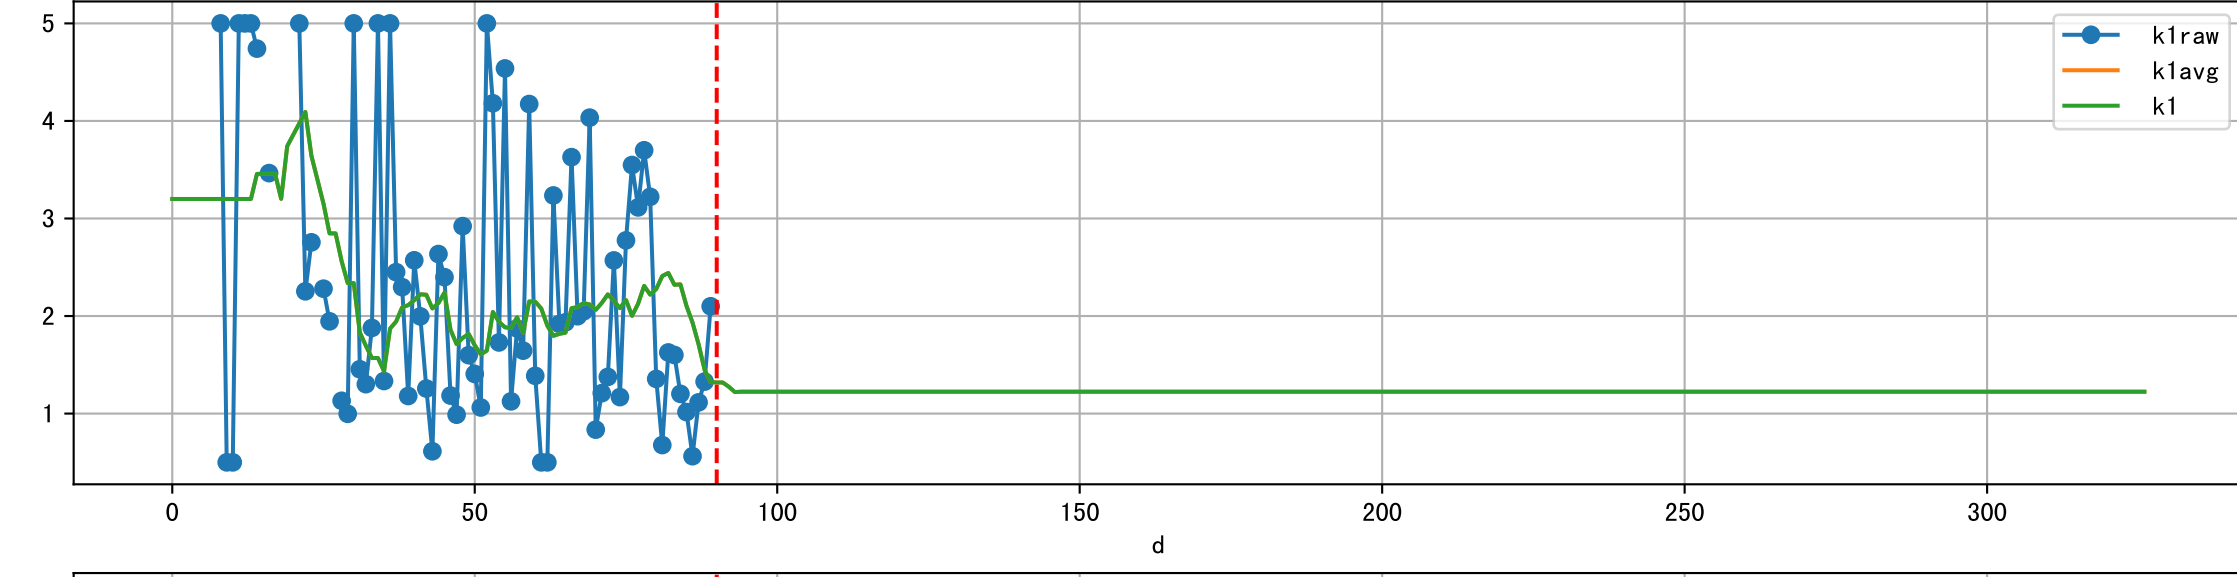

taocraw:-o', 'taocavg', 'taoc'], ['k0raw:-o', 'k0avg', 'k0'], ['k1raw:-o', 'k1avg', 'k1'], ['k2raw:-o', 'k2avg', 'k2'], ['Tblrrow:-o', 'Tblravg',

XX6 D:90 2025-12-05