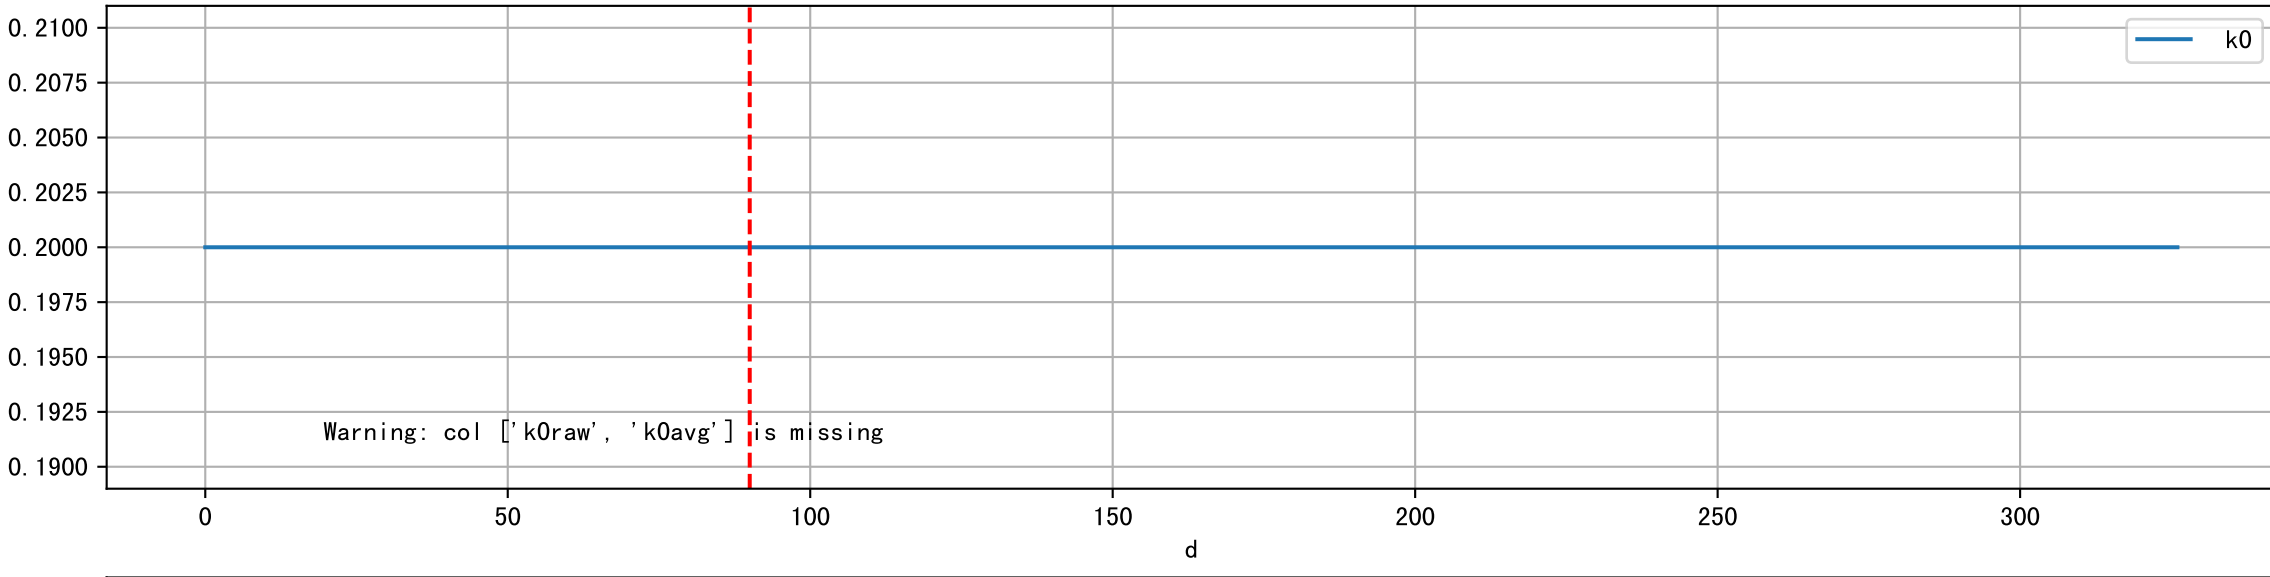

taocraw:-o', 'taocavg', 'taoc'], ['k0raw:-o', 'k0avg', 'k0'], ['k1raw:-o', 'k1avg', 'k1'], ['k2raw:-o', 'k2avg', 'k2'], ['Tblrrow:-o', 'Tblravg',

XX6 D:90 2025-12-05