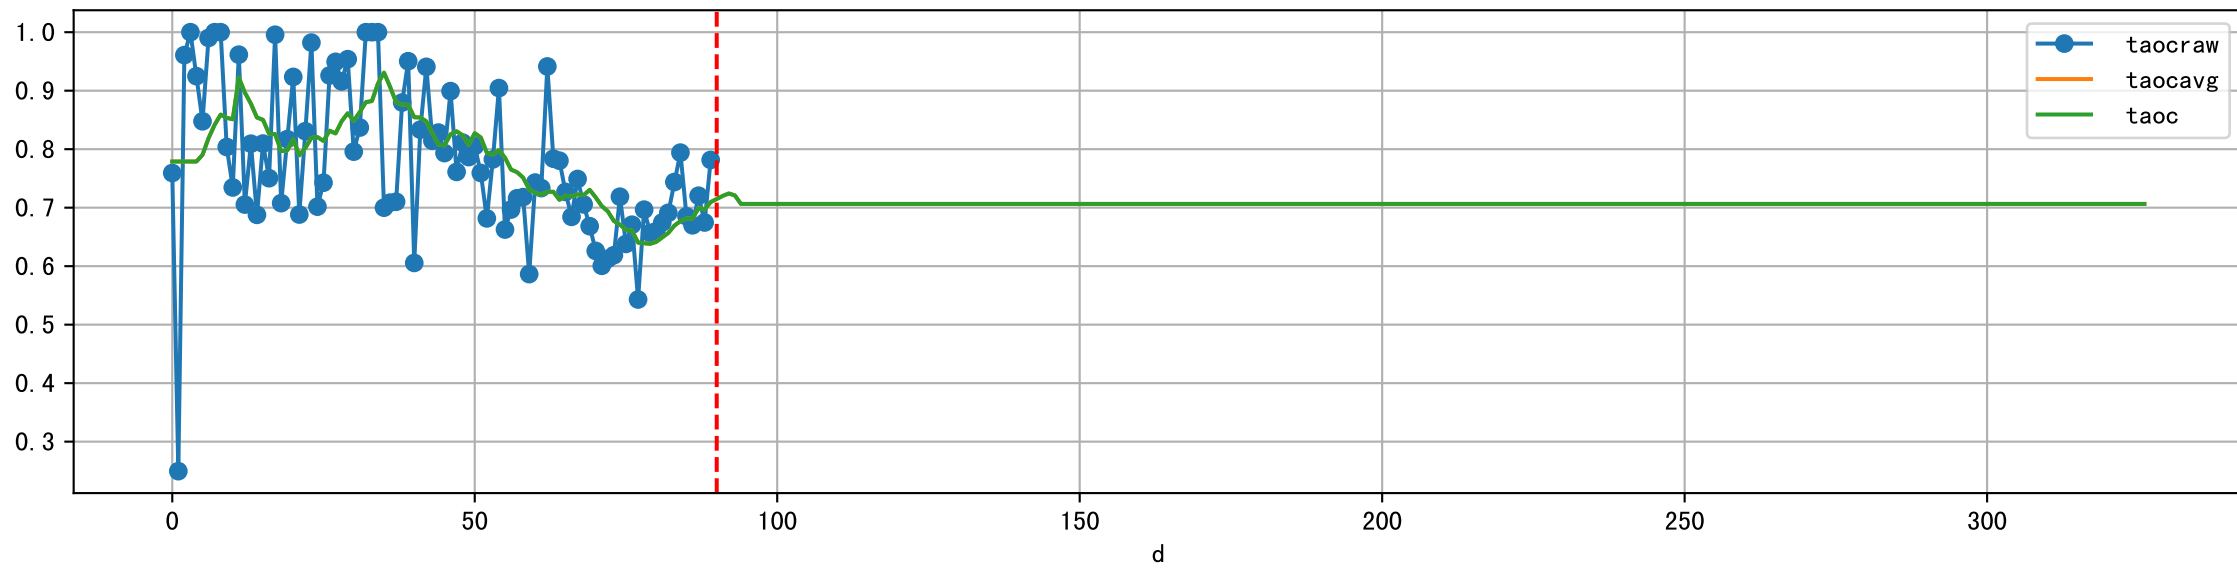

taocraw:-o', 'taocavg', 'taoc'], ['k0raw:-o', 'k0avg', 'k0'], ['k1raw:-o', 'k1avg', 'k1'], ['k2raw:-o', 'k2avg', 'k2'], ['Tblrrow:-o', 'Tblravg',

XX6 D:90 2025-12-05