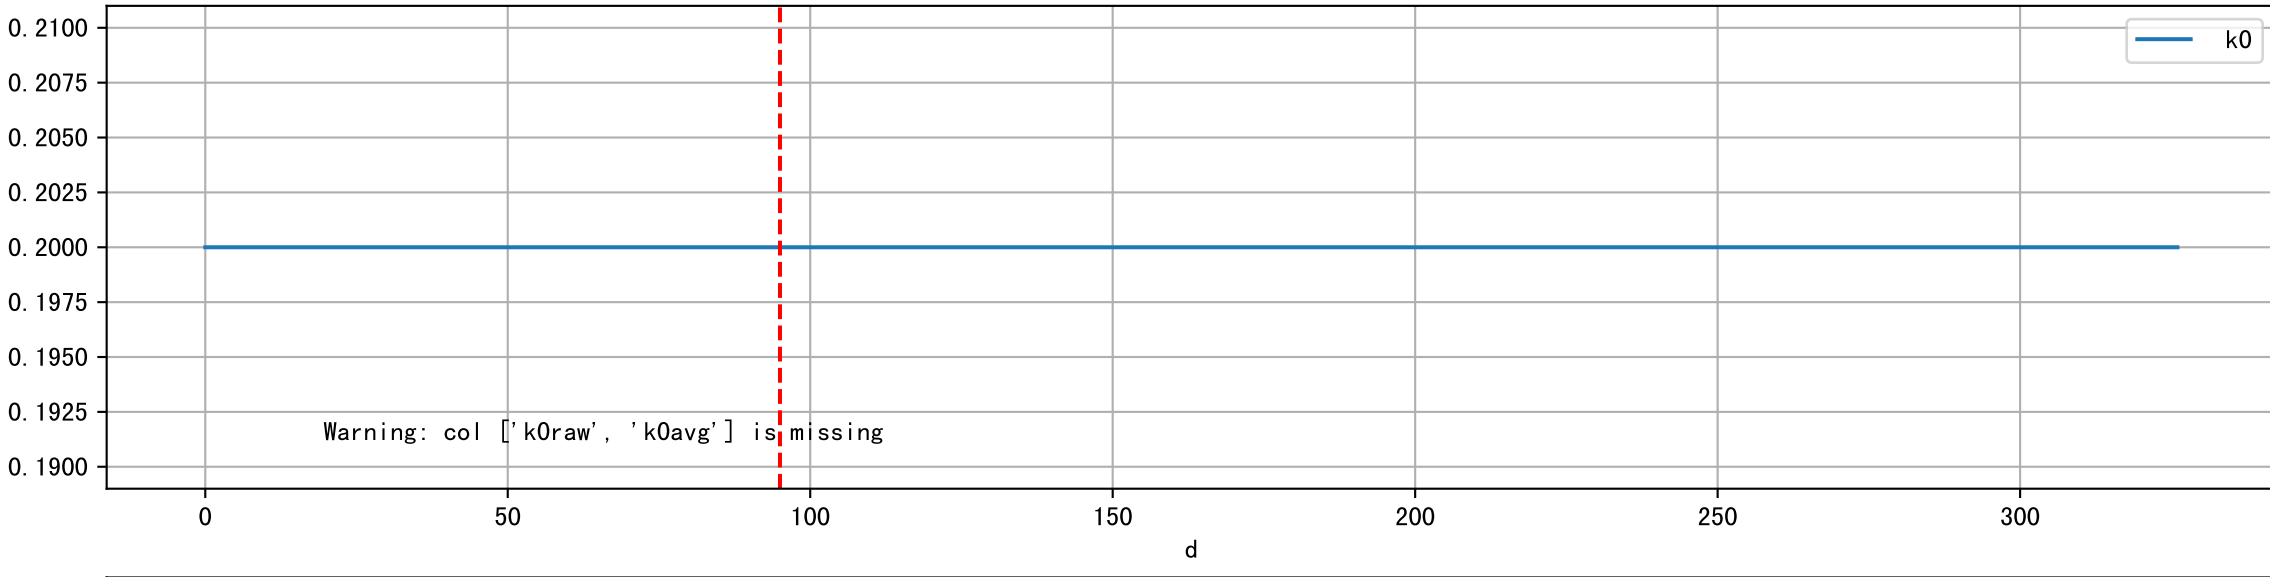

taocraw:-o', 'taocavg', 'taoc'], ['k0raw:-o', 'k0avg', 'k0'], ['k1raw:-o', 'k1avg', 'k1'], ['k2raw:-o', 'k2avg', 'k2'], ['Tblrw:-o', 'Tblavg',

XX6 D:95 2025-12-10