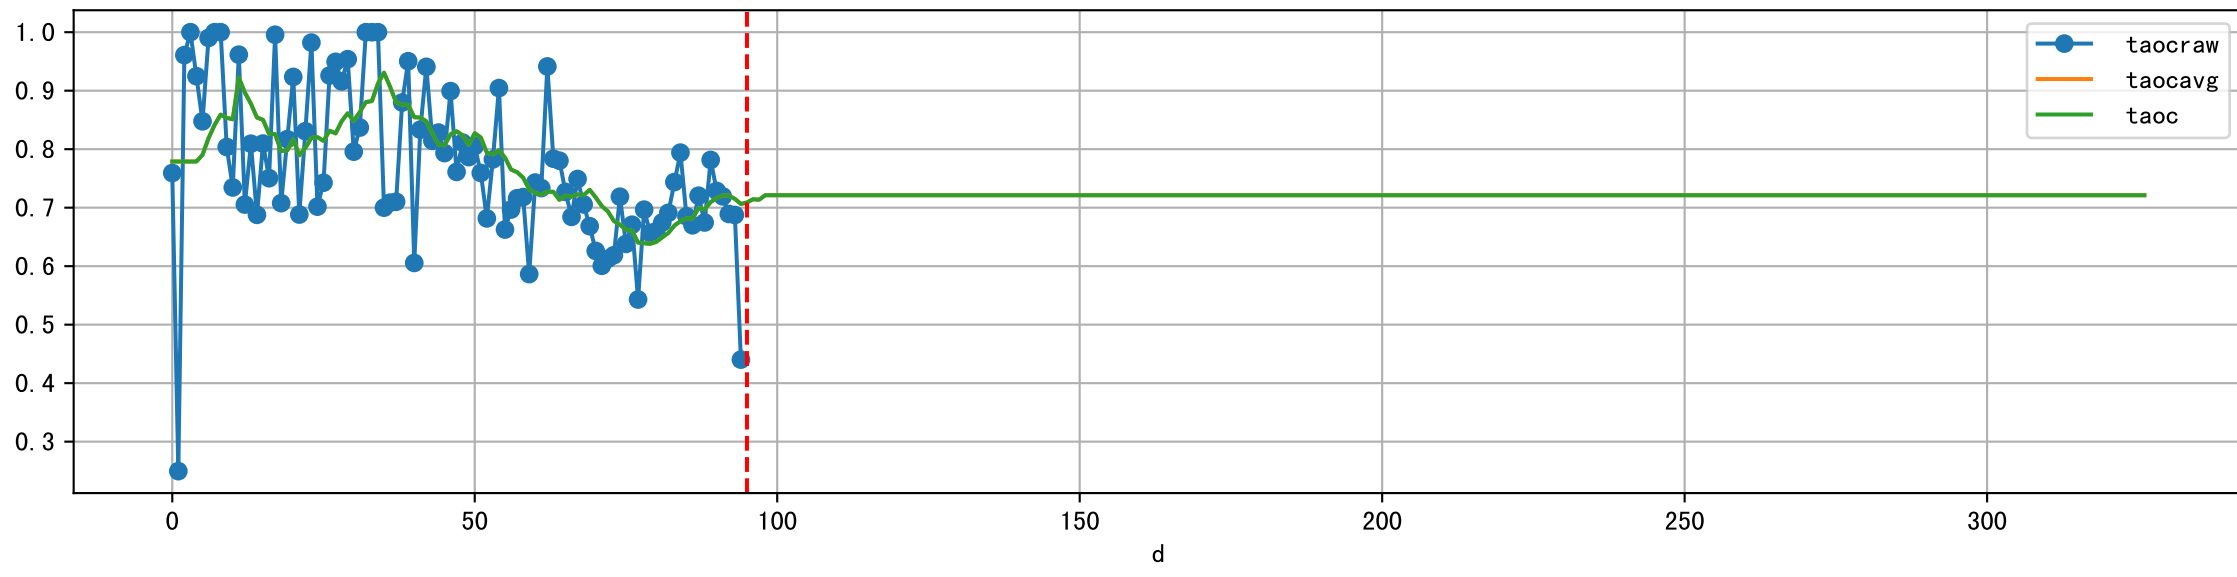

taocraw:-o', 'taocavg', 'taoc'], ['k0raw:-o', 'k0avg', 'k0'], ['k1raw:-o', 'k1avg', 'k1'], ['k2raw:-o', 'k2avg', 'k2'], ['Tblrw:-o', 'Tblavg',

XX6 D:95 2025-12-10