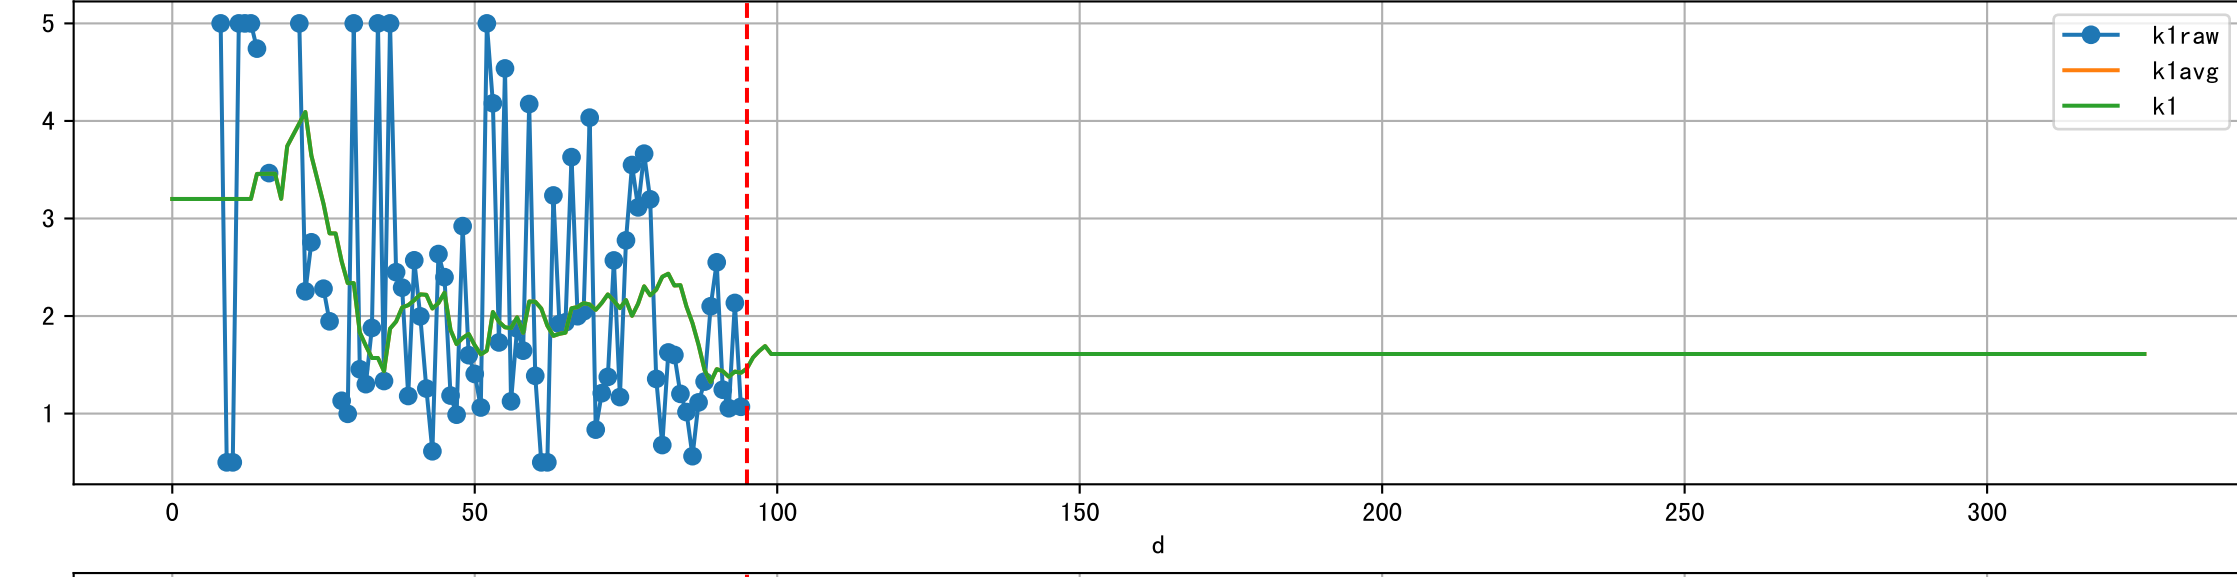

taocraw:-o', 'taocavg', 'taoc'], ['k0raw:-o', 'k0avg', 'k0'], ['k1raw:-o', 'k1avg', 'k1'], ['k2raw:-o', 'k2avg', 'k2'], ['Tblrw:-o', 'Tblavg',

XX6 D:95 2025-12-10