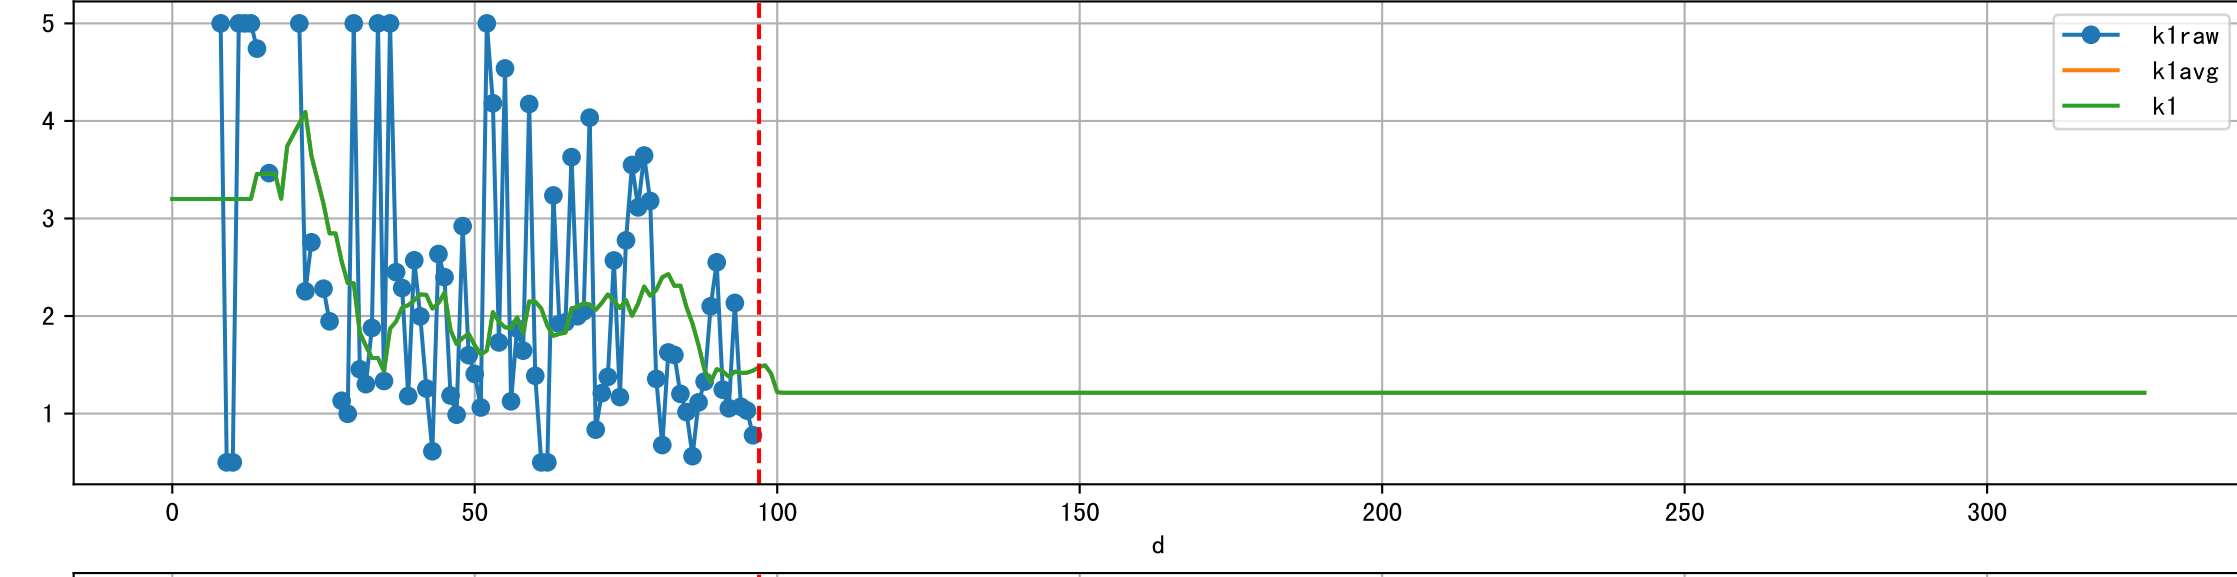

taocraw:-o', 'taocavg', 'taoc'], ['k0raw:-o', 'k0avg', 'k0'], ['k1raw:-o', 'k1avg', 'k1'], ['k2raw:-o', 'k2avg', 'k2'], ['Tblrrow:-o', 'Tblravg',

XX6 D:97 2025-12-12