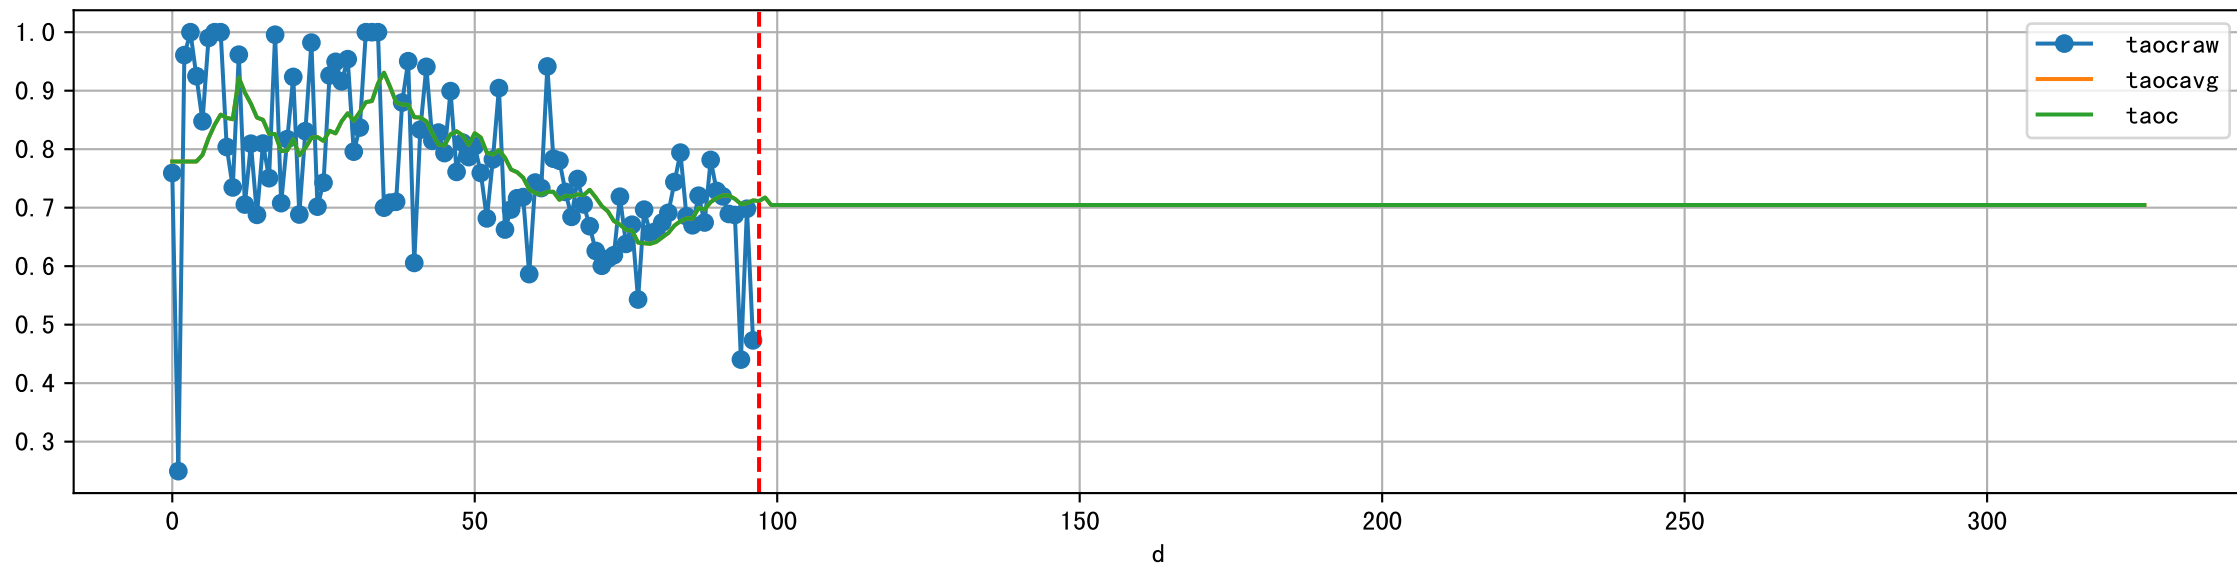

taocraw:-o', 'taocavg', 'taoc'], ['k0raw:-o', 'k0avg', 'k0'], ['k1raw:-o', 'k1avg', 'k1'], ['k2raw:-o', 'k2avg', 'k2'], ['Tblrrow:-o', 'Tblravg',

XX6 D:97 2025-12-12