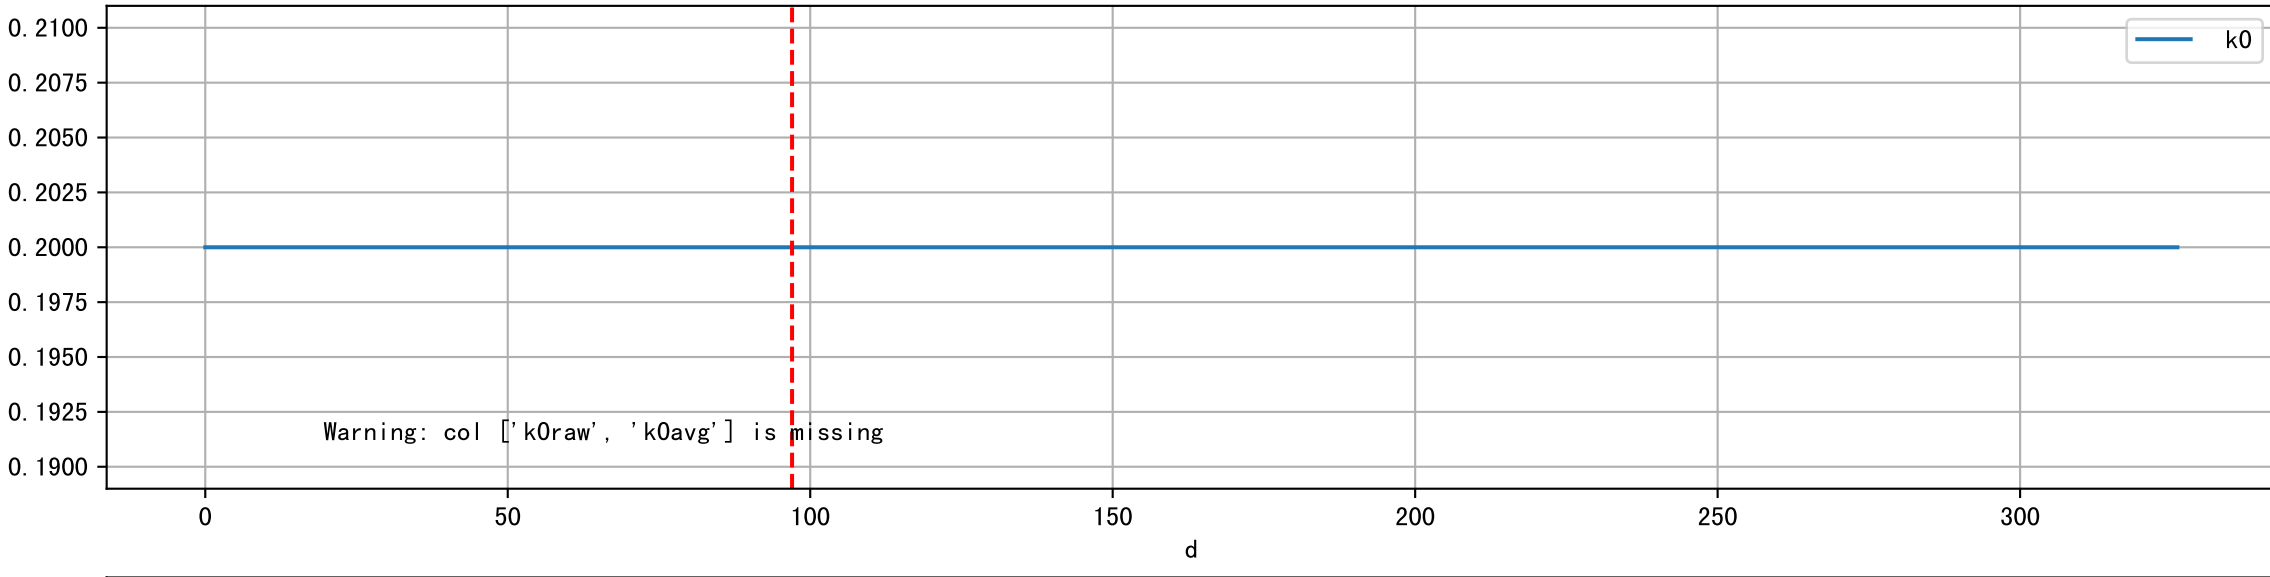

taocraw:-o', 'taocavg', 'taoc'], ['k0raw:-o', 'k0avg', 'k0'], ['k1raw:-o', 'k1avg', 'k1'], ['k2raw:-o', 'k2avg', 'k2'], ['Tblrrow:-o', 'Tblravg',

XX6 D:97 2025-12-12