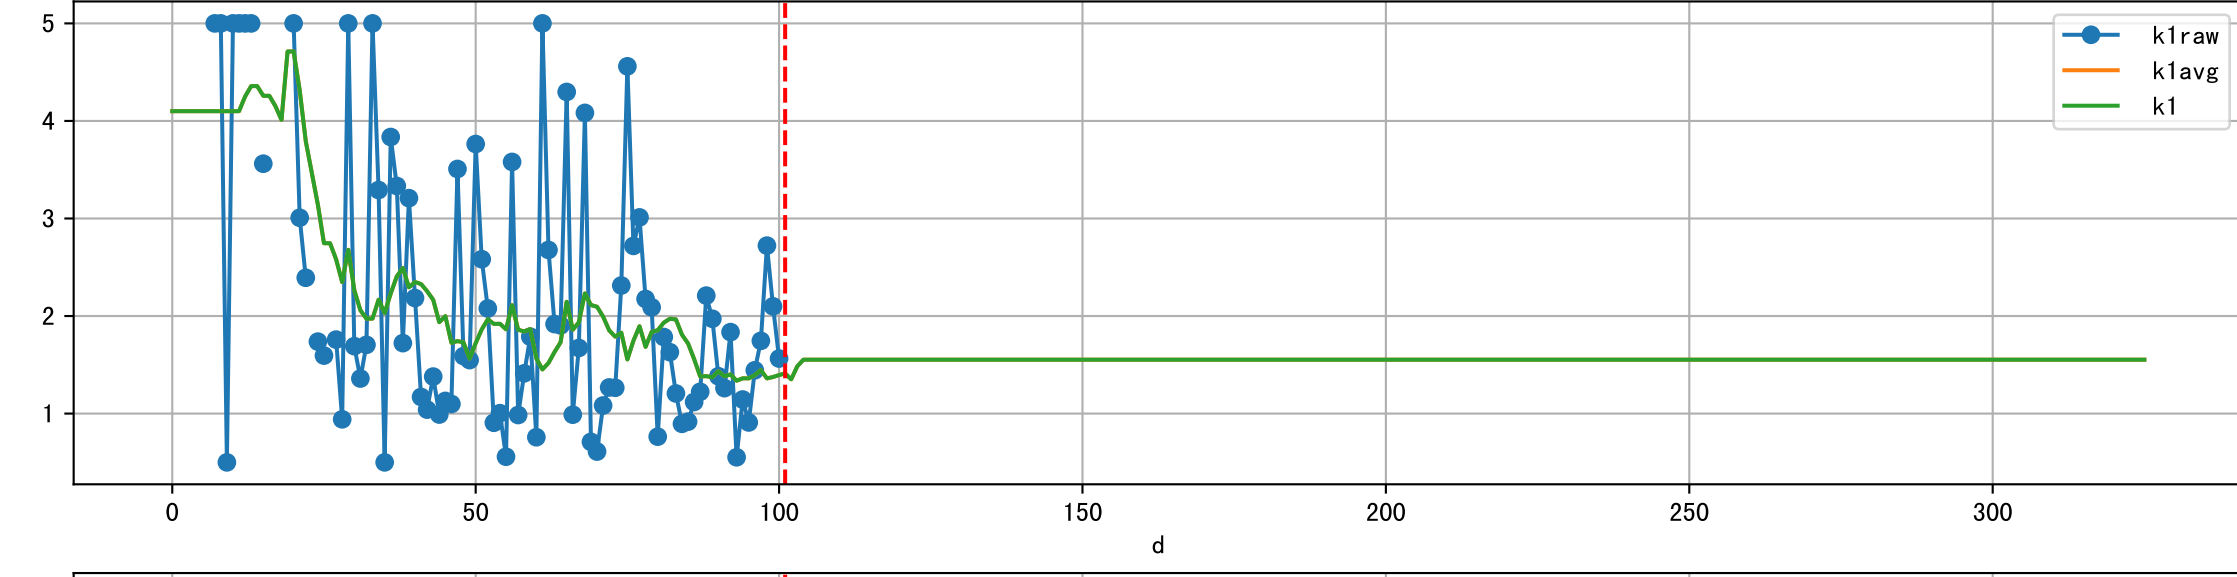

taocraw:-o', 'taocavg', 'taoc'], ['k0raw:-o', 'k0avg', 'k0'], ['k1raw:-o', 'k1avg', 'k1'], ['k2raw:-o', 'k2avg', 'k2'], ['Tblrrow:-o', 'Tblavg',

XX8 D:101 2025-12-17