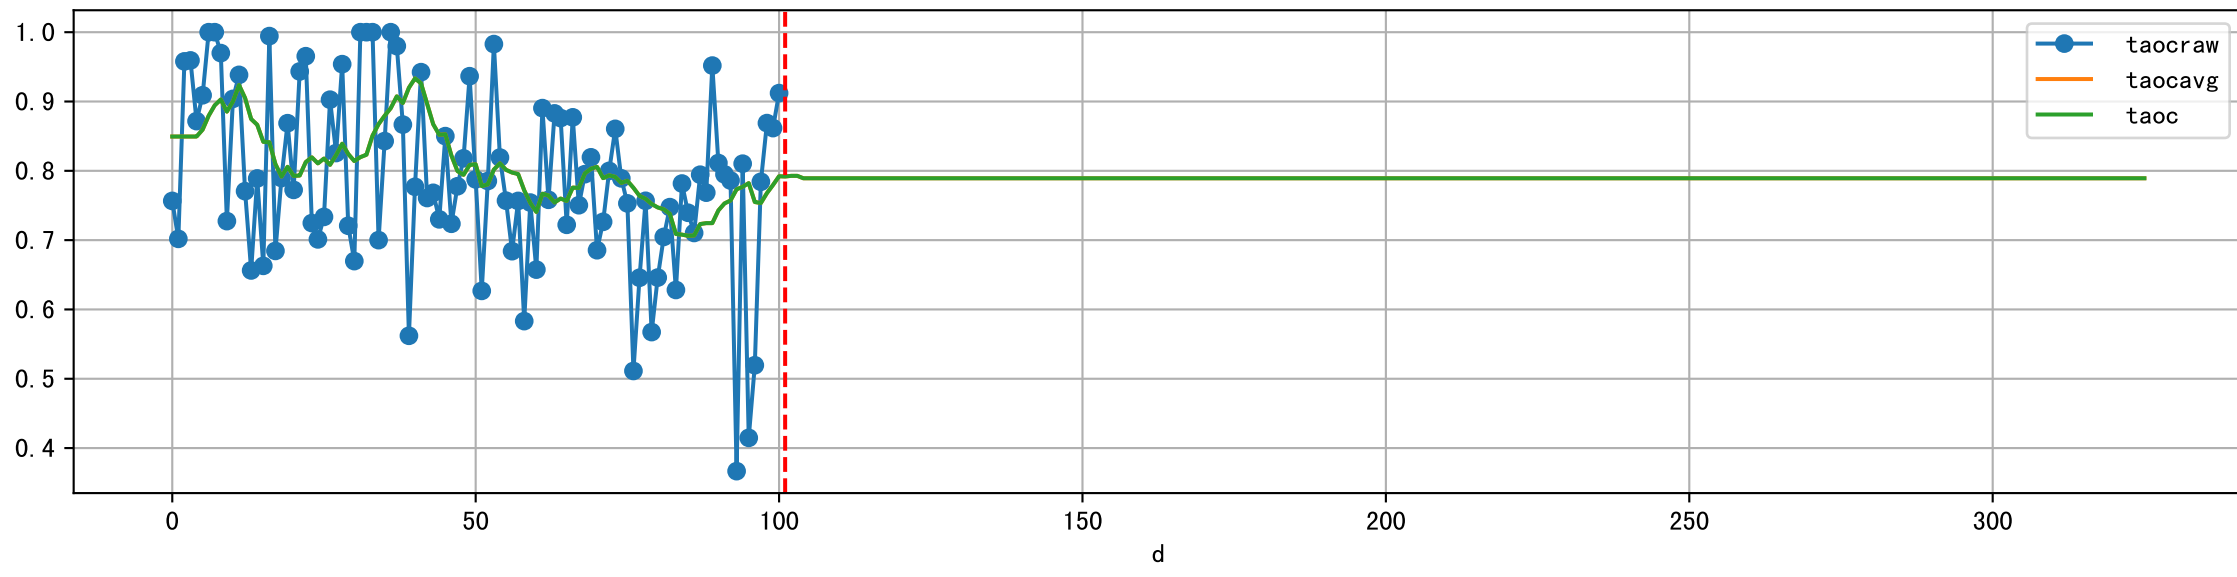

taocraw:-o', 'taocavg', 'taoc'], ['k0raw:-o', 'k0avg', 'k0'], ['k1raw:-o', 'k1avg', 'k1'], ['k2raw:-o', 'k2avg', 'k2'], ['Tblrrow:-o', 'Tblavg',

XX8 D:101 2025-12-17