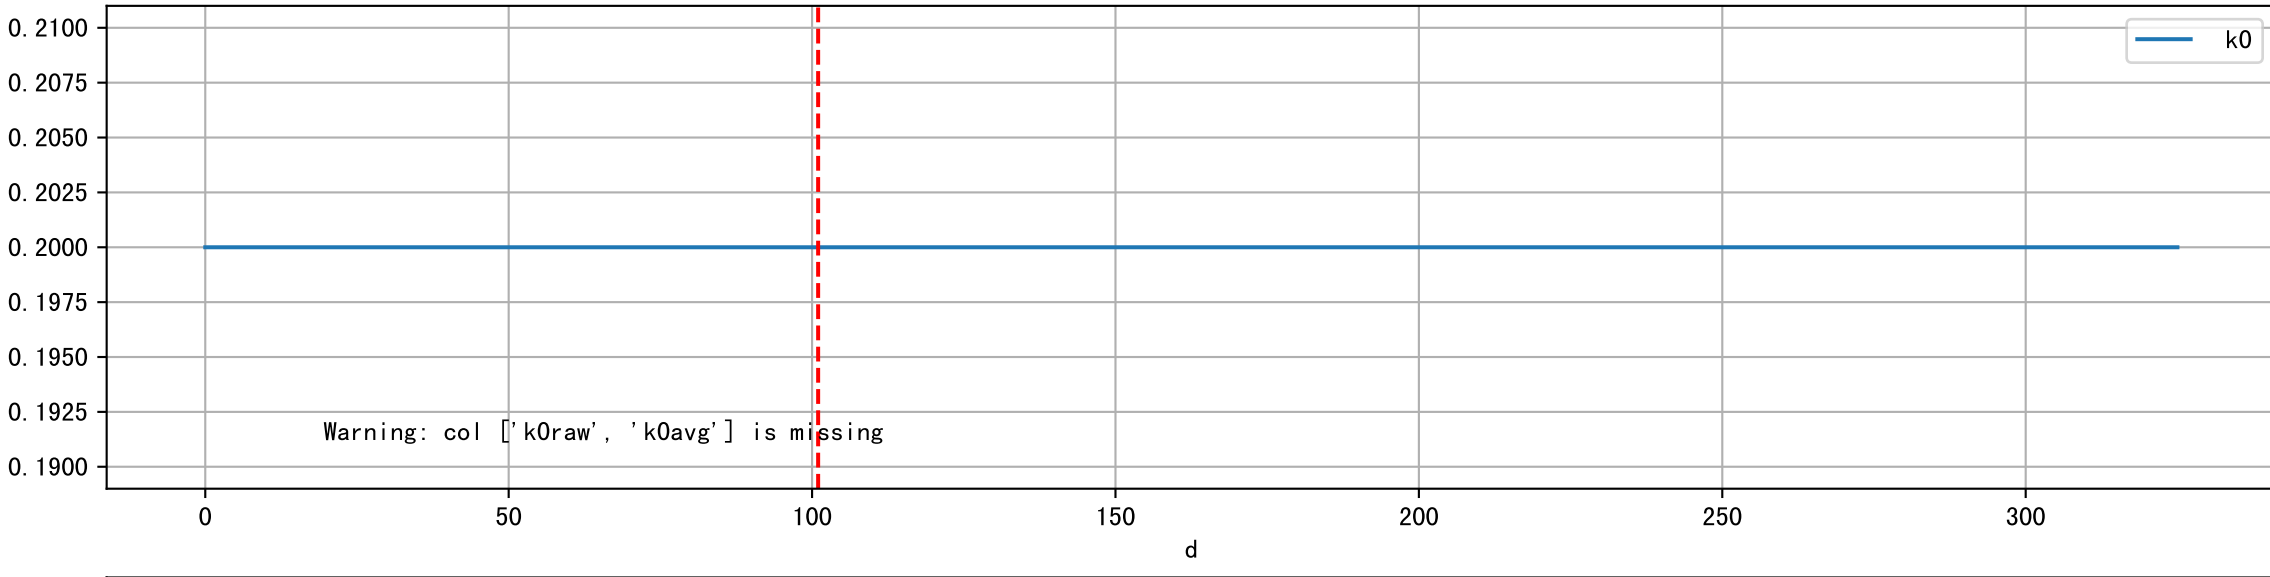

taocraw:-o', 'taocavg', 'taoc'], ['k0raw:-o', 'k0avg', 'k0'], ['k1raw:-o', 'k1avg', 'k1'], ['k2raw:-o', 'k2avg', 'k2'], ['Tblrrow:-o', 'Tblavg',

XX8 D:101 2025-12-17