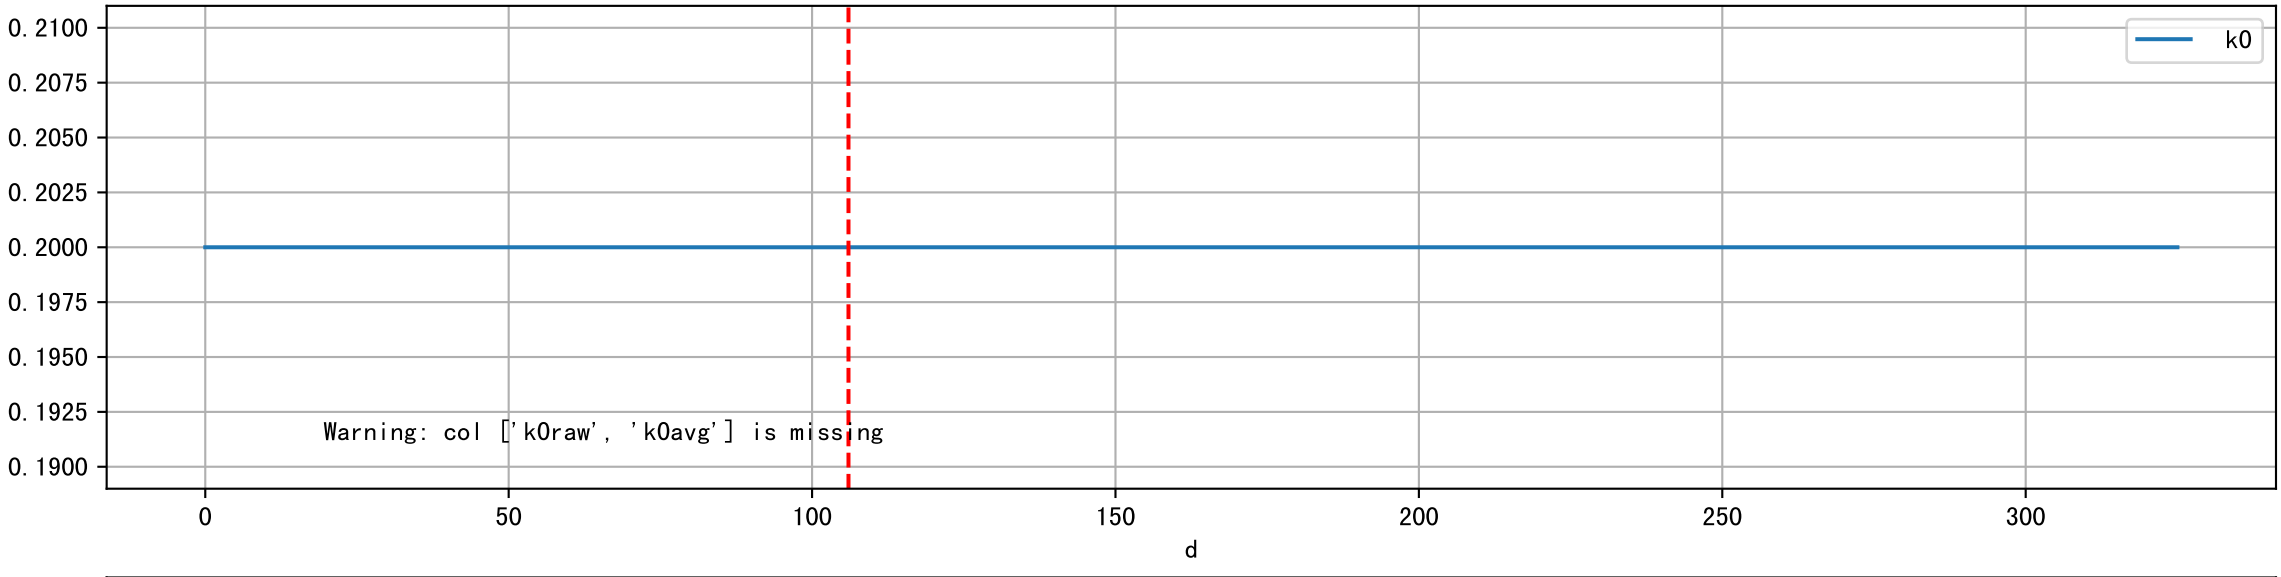

taocraw:-o', 'taocavg', 'taoc'], ['k0raw:-o', 'k0avg', 'k0'], ['k1raw:-o', 'k1avg', 'k1'], ['k2raw:-o', 'k2avg', 'k2'], ['Tblrrow:-o', 'Tblravg',

XX8 D:106 2025-12-22