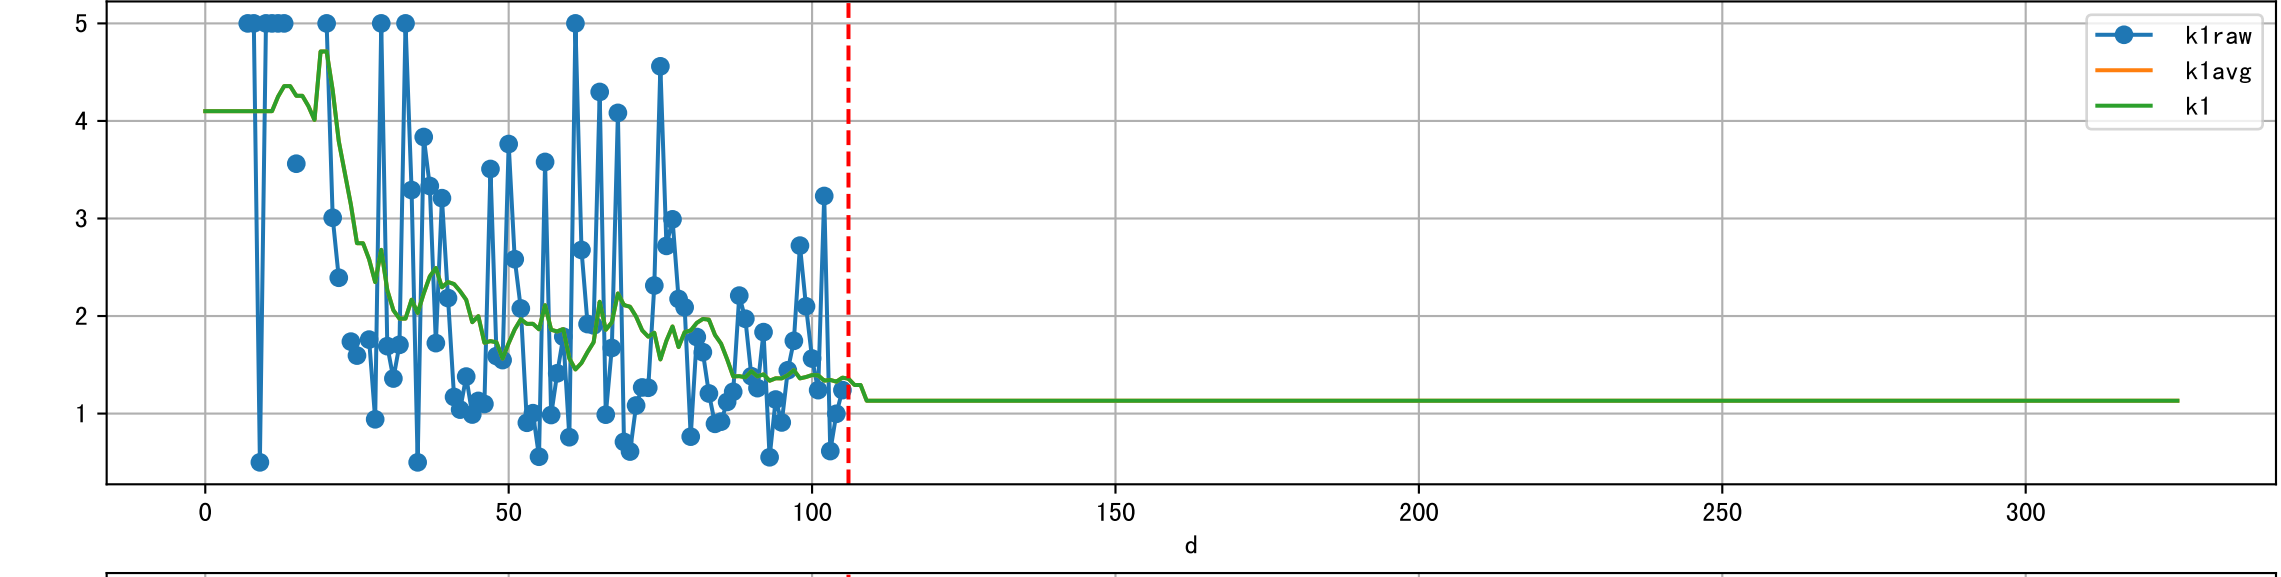

taocraw:-o', 'taocavg', 'taoc'], ['k0raw:-o', 'k0avg', 'k0'], ['k1raw:-o', 'k1avg', 'k1'], ['k2raw:-o', 'k2avg', 'k2'], ['Tblrrow:-o', 'Tblravg',

XX8 D:106 2025-12-22