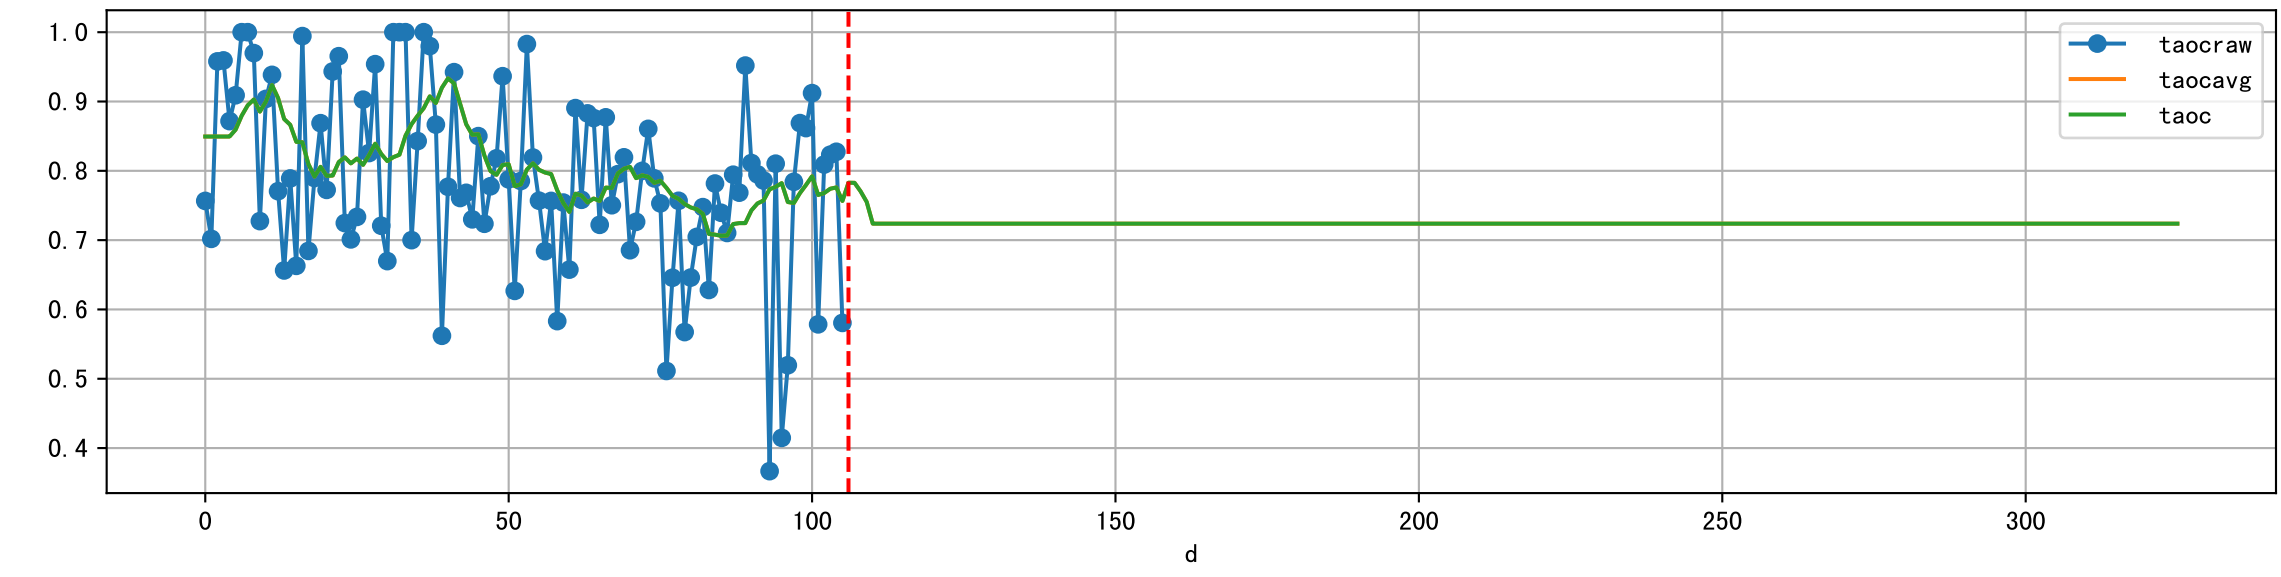

taocraw:-o', 'taocavg', 'taoc'], ['k0raw:-o', 'k0avg', 'k0'], ['k1raw:-o', 'k1avg', 'k1'], ['k2raw:-o', 'k2avg', 'k2'], ['Tblrrow:-o', 'Tblravg',

XX8 D:106 2025-12-22