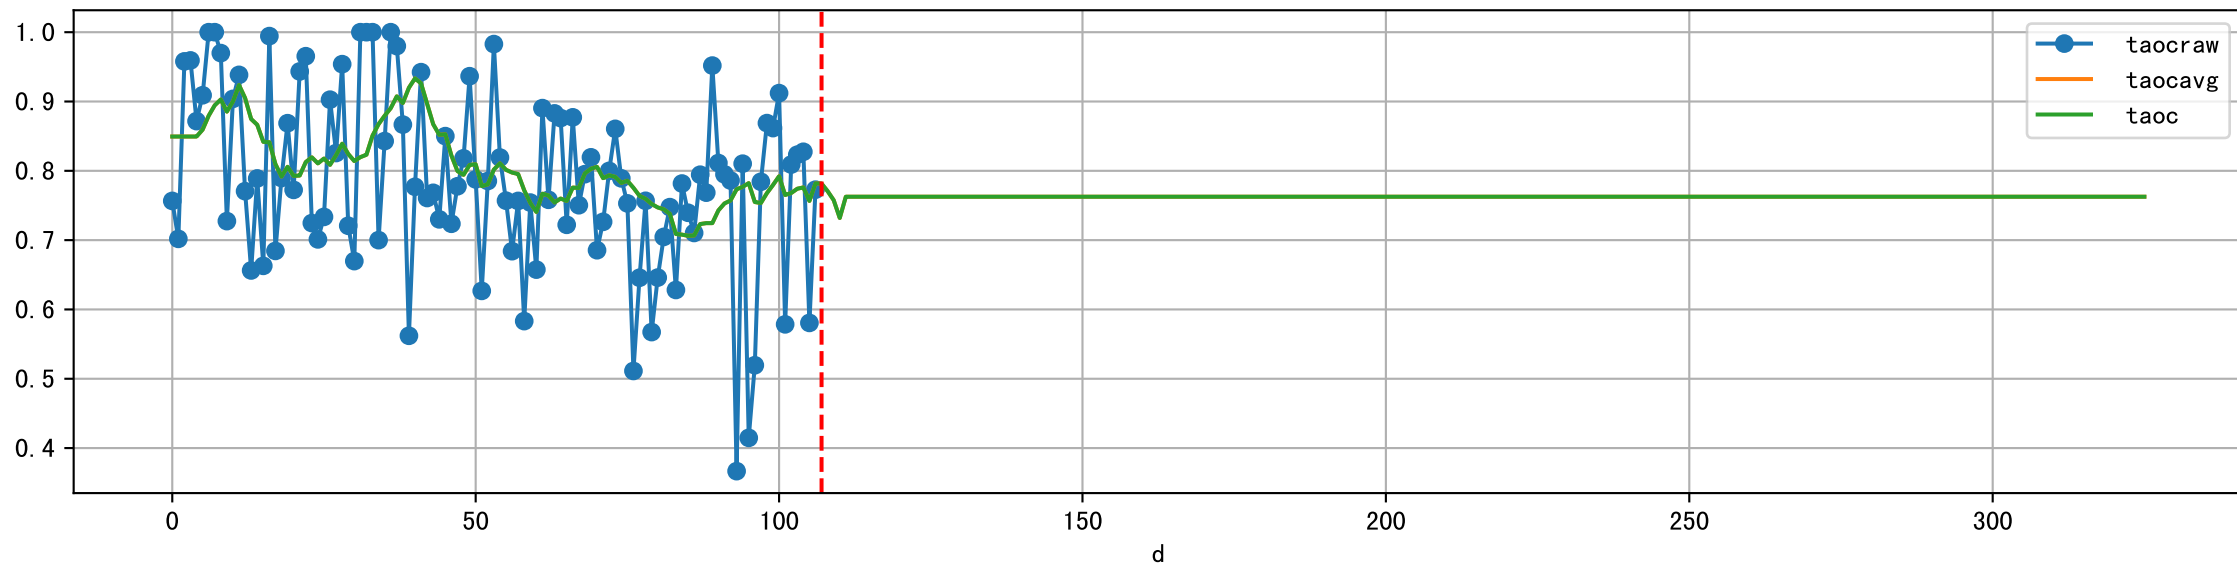

taocraw:-o', 'taocavg', 'taoc'], ['k0raw:-o', 'k0avg', 'k0'], ['k1raw:-o', 'k1avg', 'k1'], ['k2raw:-o', 'k2avg', 'k2'], ['Tblrrow:-o', 'Tblavg',

XX8 D:107 2025-12-23