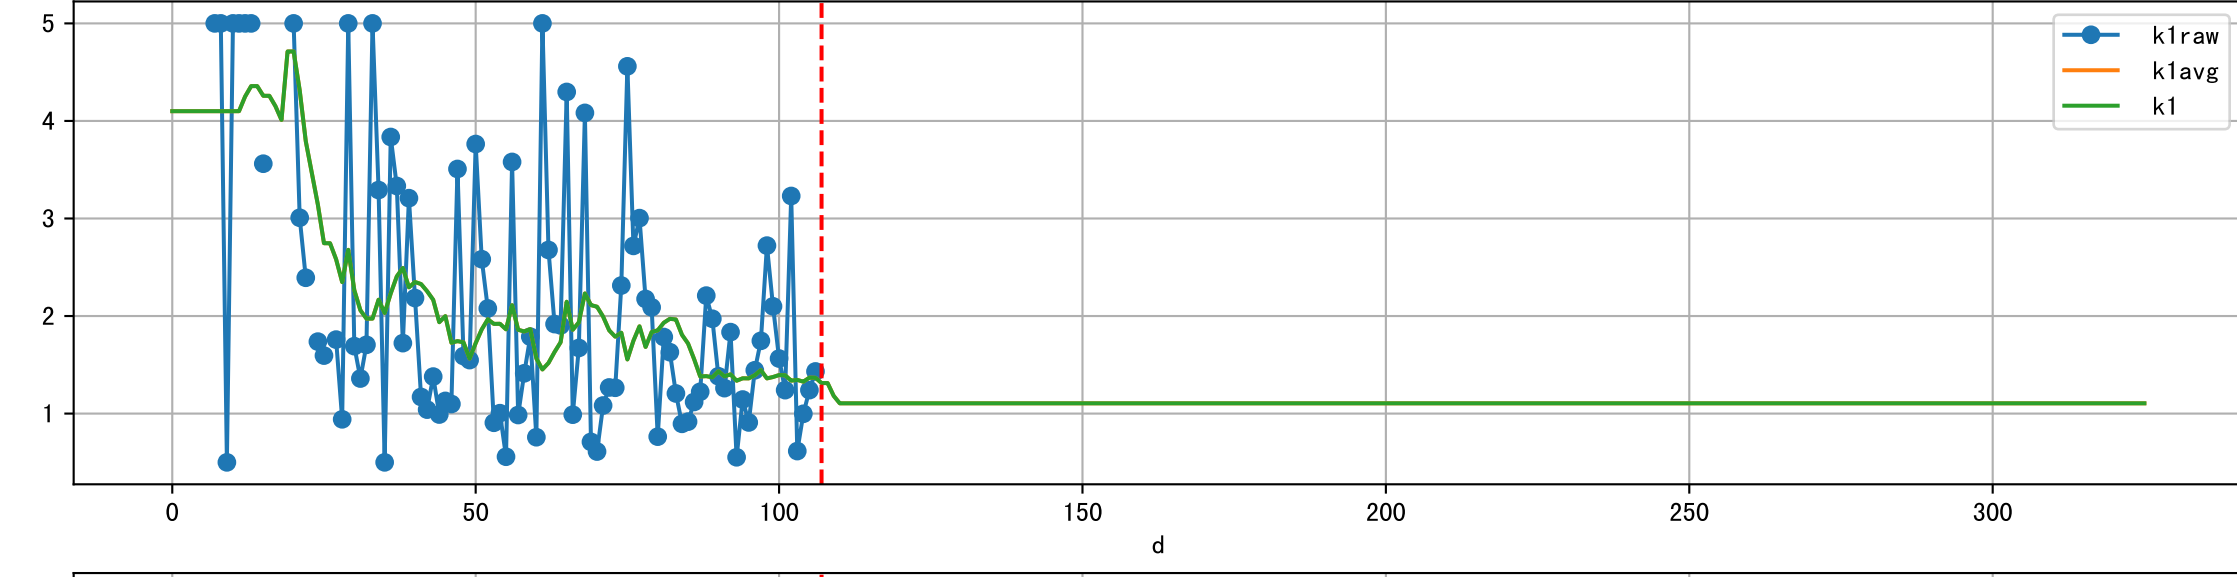

taocraw:-o', 'taocavg', 'taoc'], ['k0raw:-o', 'k0avg', 'k0'], ['k1raw:-o', 'k1avg', 'k1'], ['k2raw:-o', 'k2avg', 'k2'], ['Tblrrow:-o', 'Tblavg',

XX8 D:107 2025-12-23