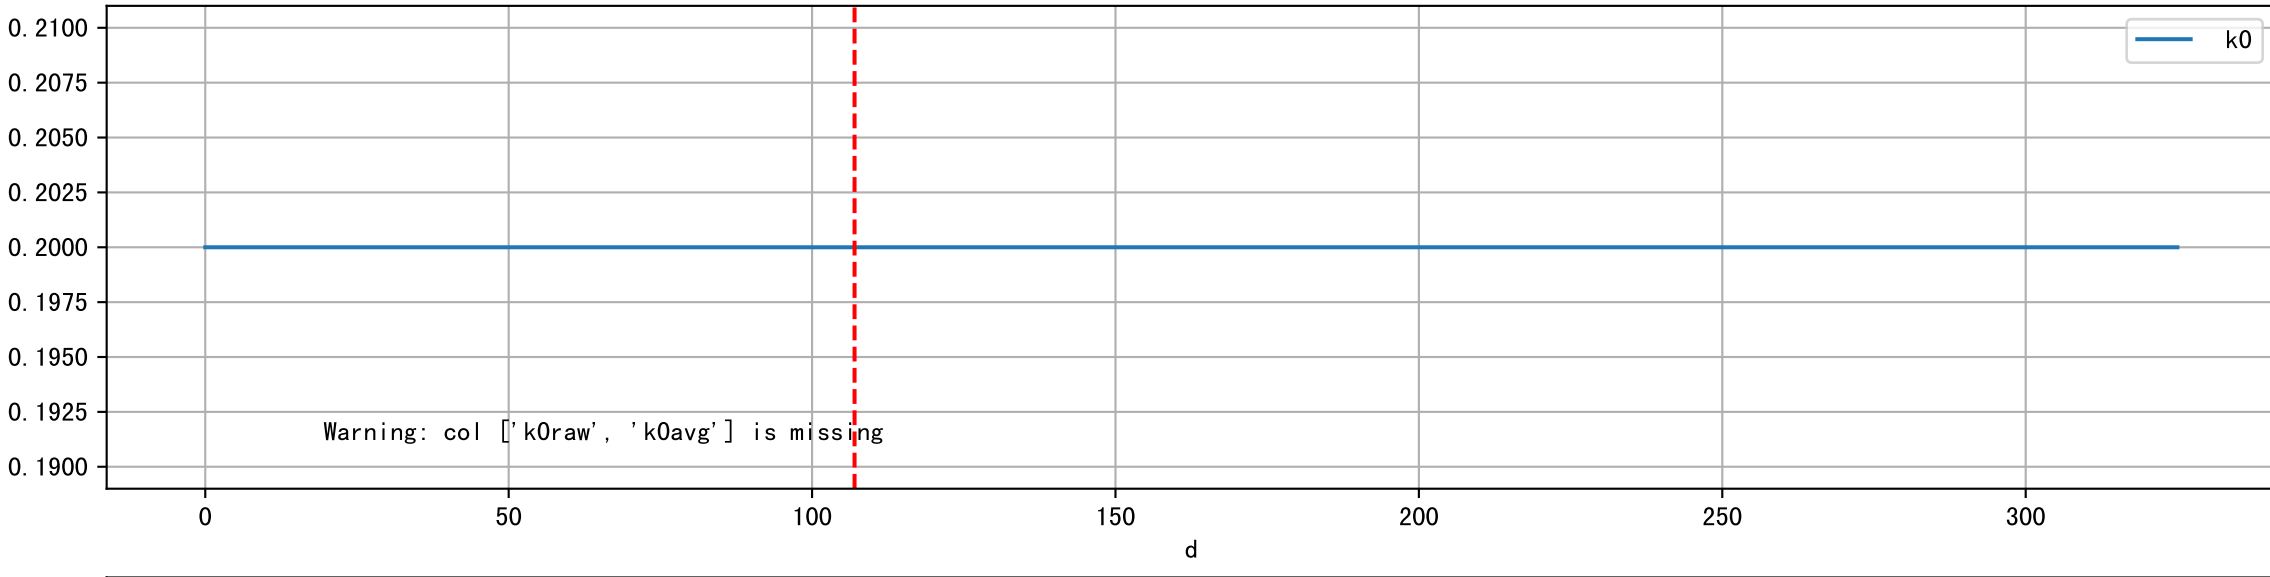

taocraw:-o', 'taocavg', 'taoc'], ['k0raw:-o', 'k0avg', 'k0'], ['k1raw:-o', 'k1avg', 'k1'], ['k2raw:-o', 'k2avg', 'k2'], ['Tblrrow:-o', 'Tblavg',

XX8 D:107 2025-12-23