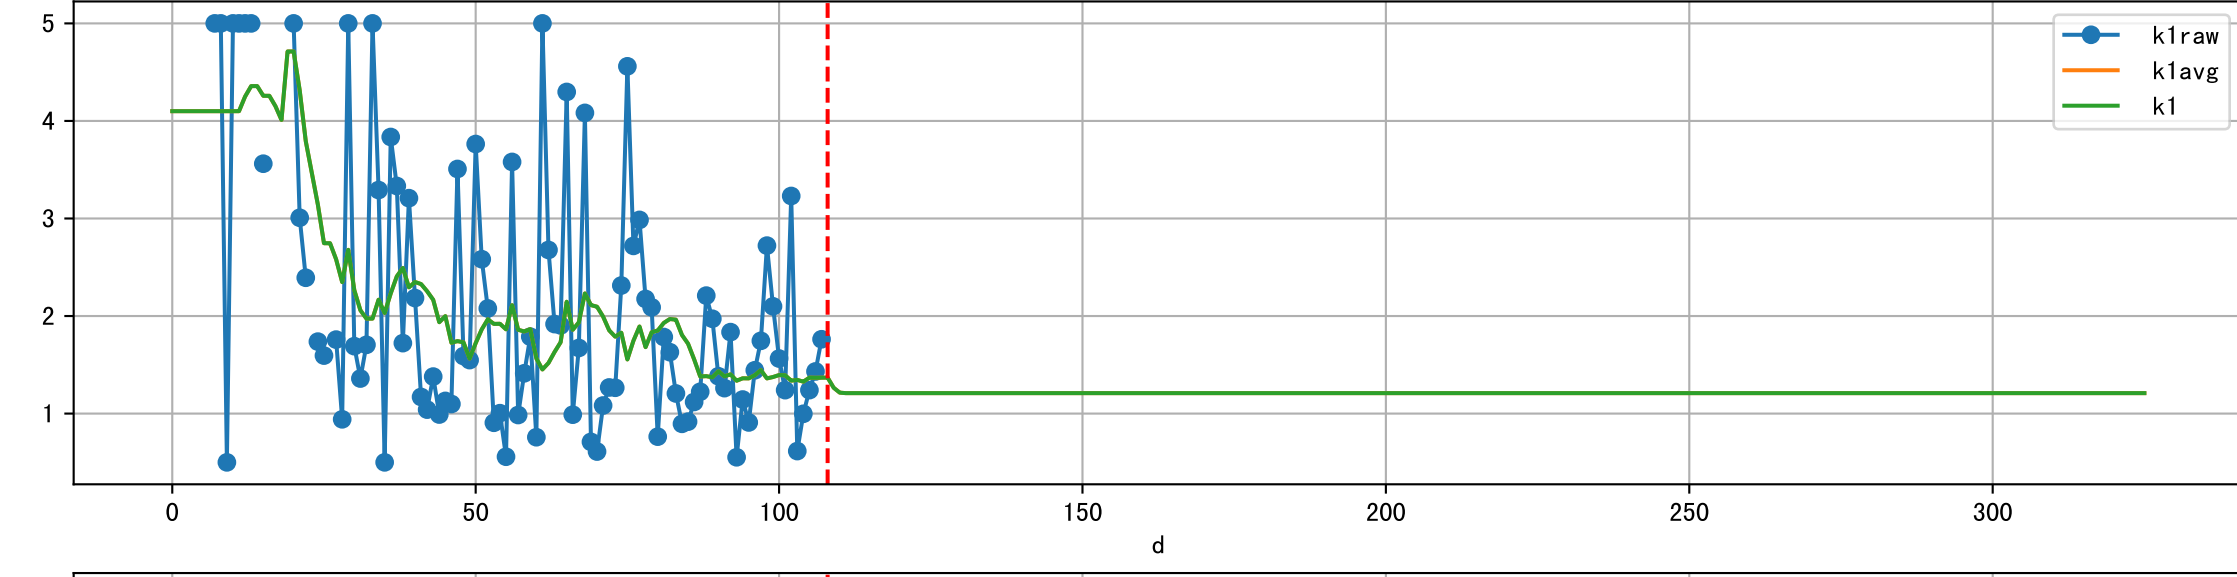

taocraw:-o', 'taocavg', 'taoc'], ['k0raw:-o', 'k0avg', 'k0'], ['k1raw:-o', 'k1avg', 'k1'], ['k2raw:-o', 'k2avg', 'k2'], ['Tblrrow:-o', 'Tblravg',

XX8 D:108 2025-12-24