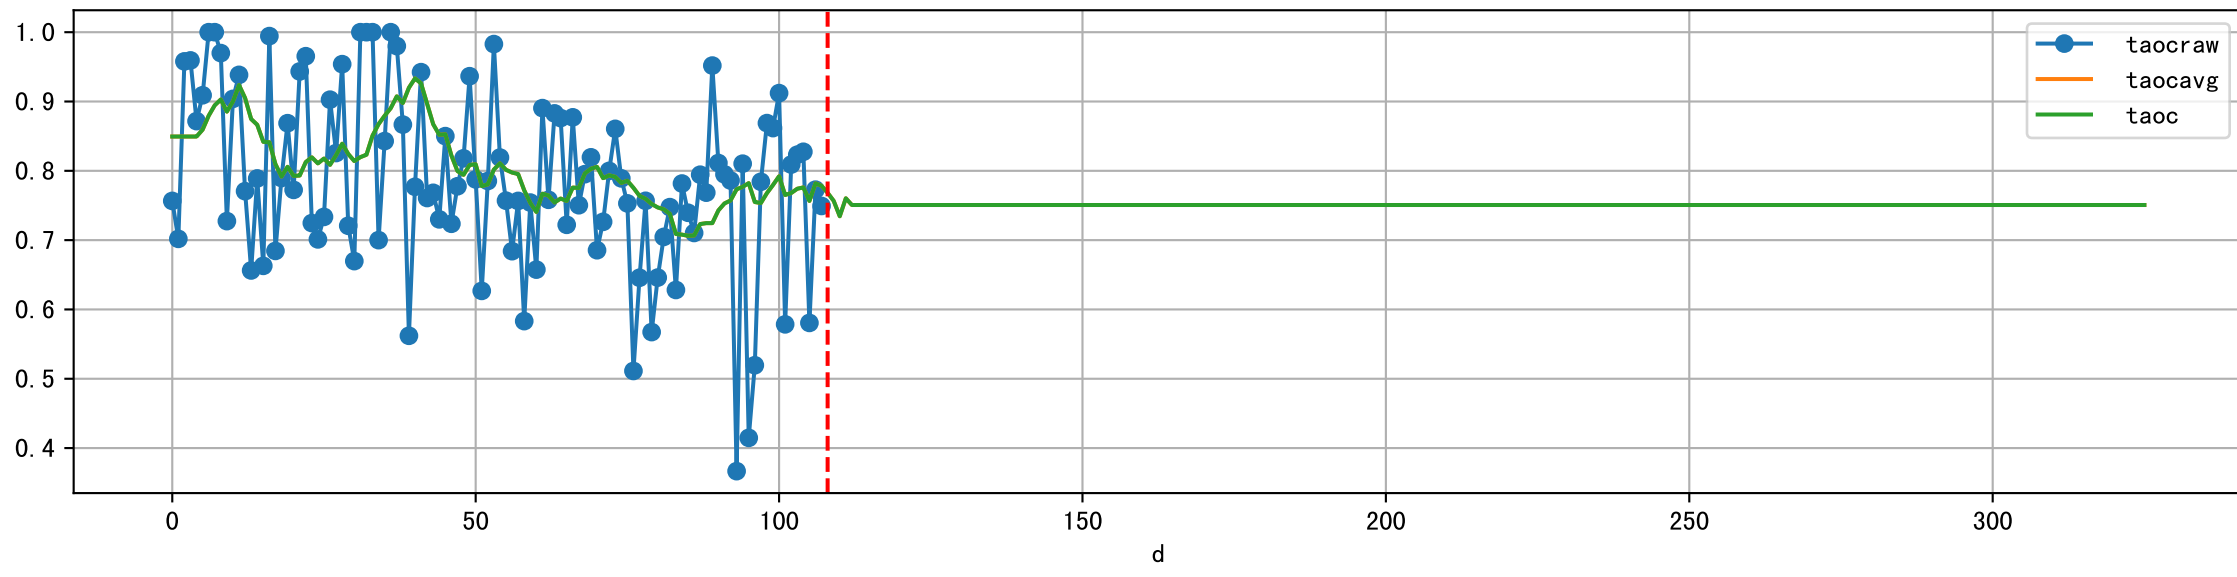

taocraw:-o', 'taocavg', 'taoc'], ['k0raw:-o', 'k0avg', 'k0'], ['k1raw:-o', 'k1avg', 'k1'], ['k2raw:-o', 'k2avg', 'k2'], ['Tblrrow:-o', 'Tblravg',

XX8 D:108 2025-12-24