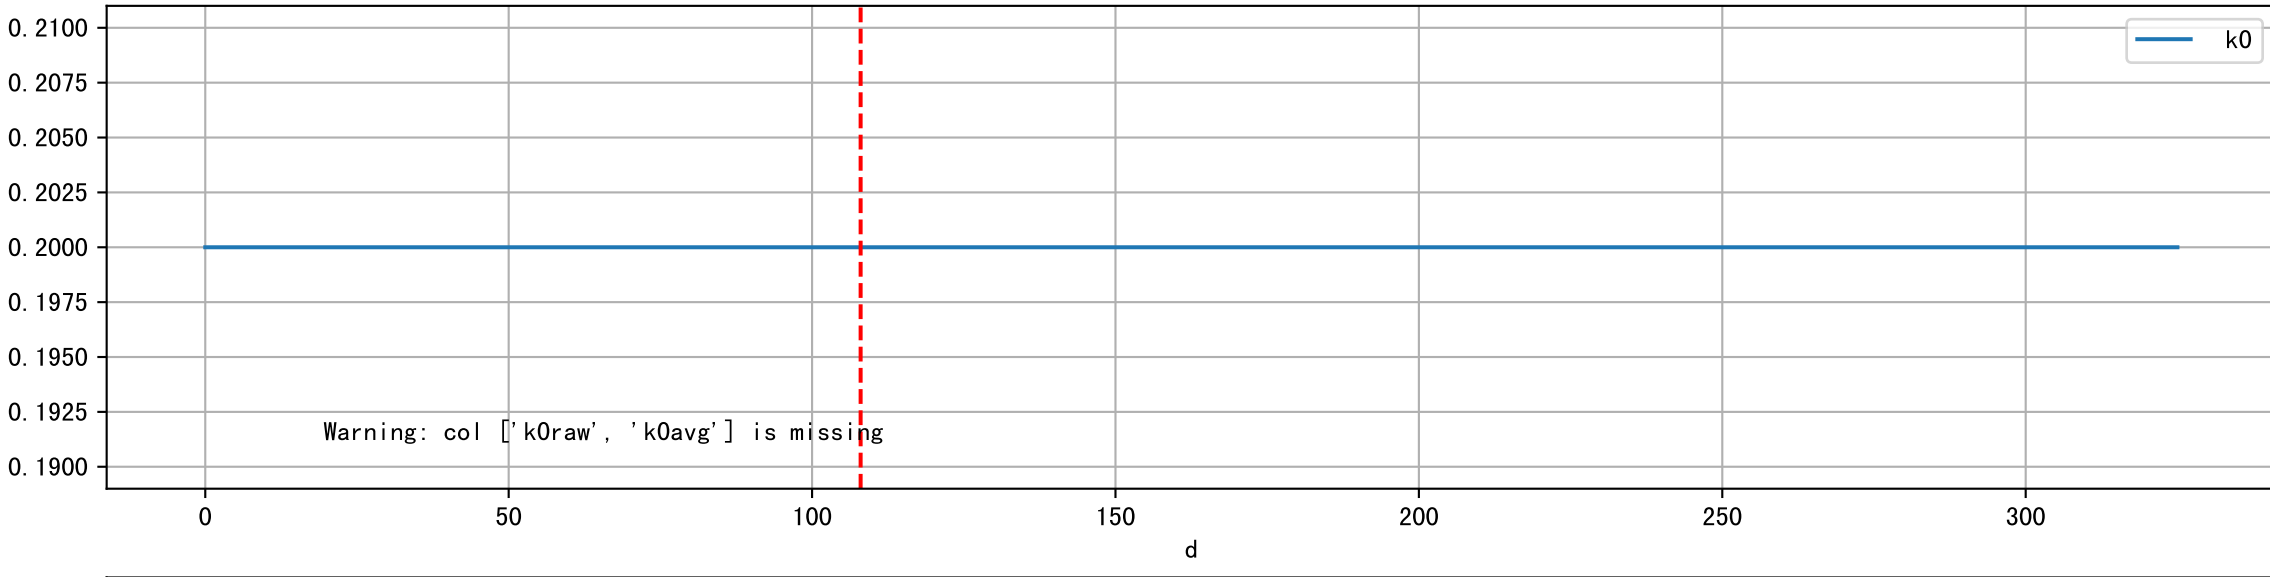

taocraw:-o', 'taocavg', 'taoc'], ['k0raw:-o', 'k0avg', 'k0'], ['k1raw:-o', 'k1avg', 'k1'], ['k2raw:-o', 'k2avg', 'k2'], ['Tblrrow:-o', 'Tblravg',

XX8 D:108 2025-12-24