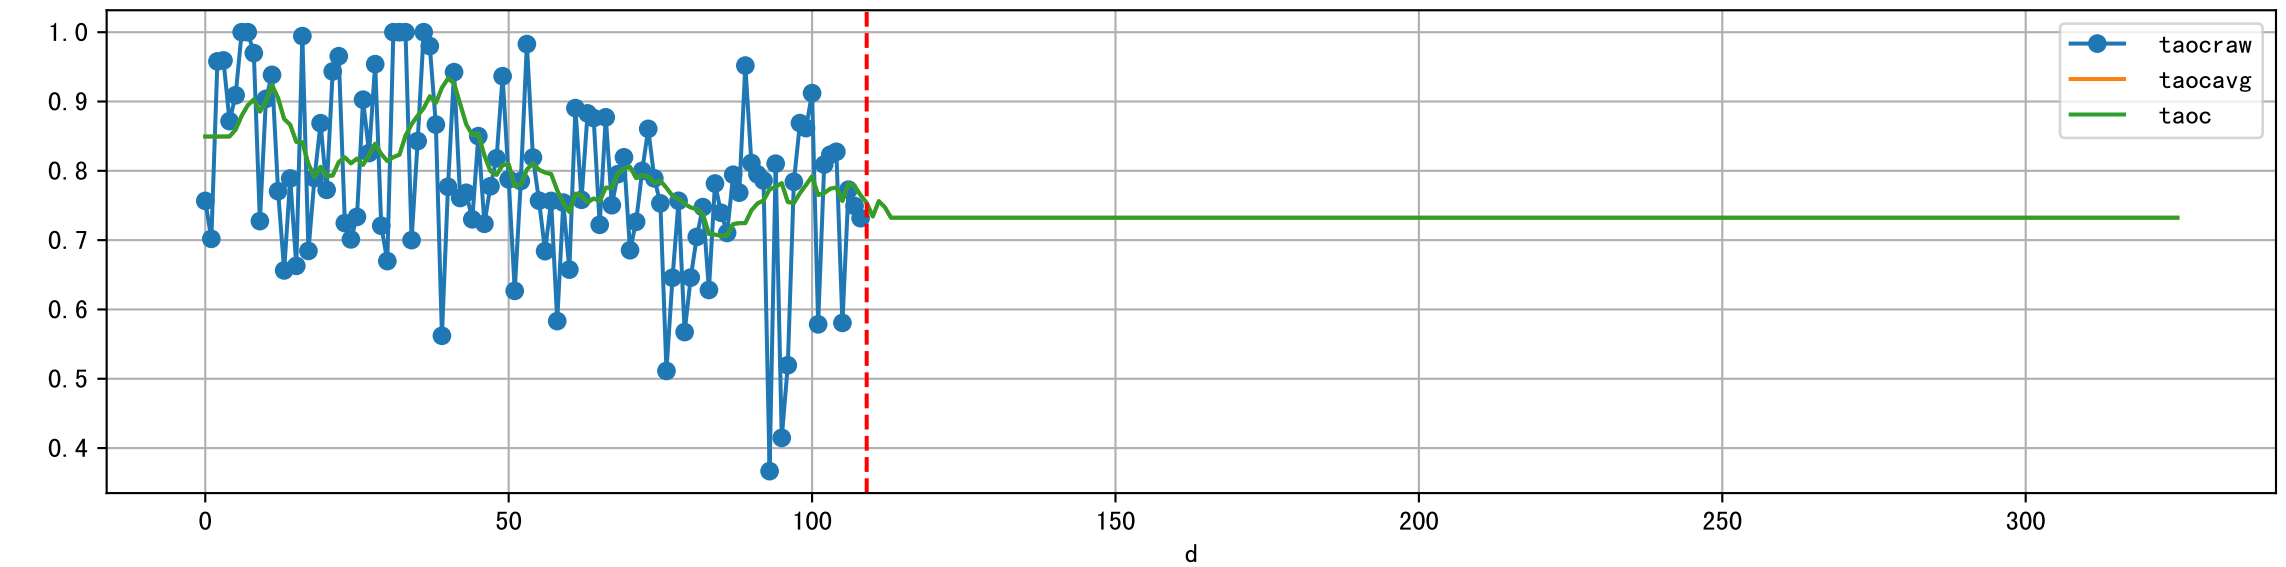

taocraw:-o', 'taocavg', 'taoc'], ['k0raw:-o', 'k0avg', 'k0'], ['k1raw:-o', 'k1avg', 'k1'], ['k2raw:-o', 'k2avg', 'k2'], ['Tblrrow:-o', 'Tblavg',

XX8 D:109 2025-12-25