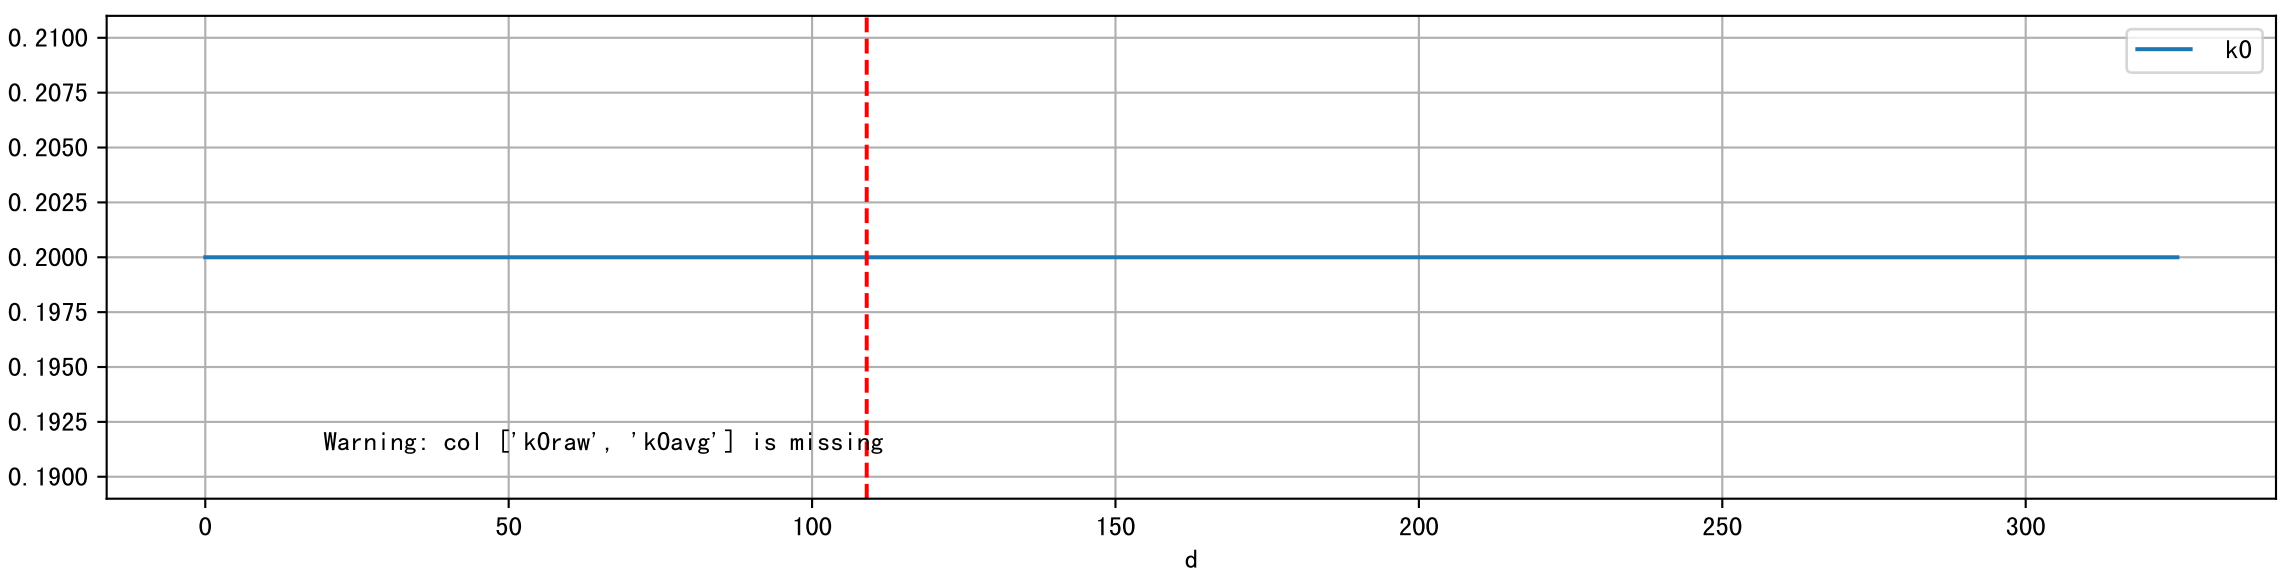

taocraw:-o', 'taocavg', 'taoc'], ['k0raw:-o', 'k0avg', 'k0'], ['k1raw:-o', 'k1avg', 'k1'], ['k2raw:-o', 'k2avg', 'k2'], ['Tblrrow:-o', 'Tblavg',

XX8 D:109 2025-12-25