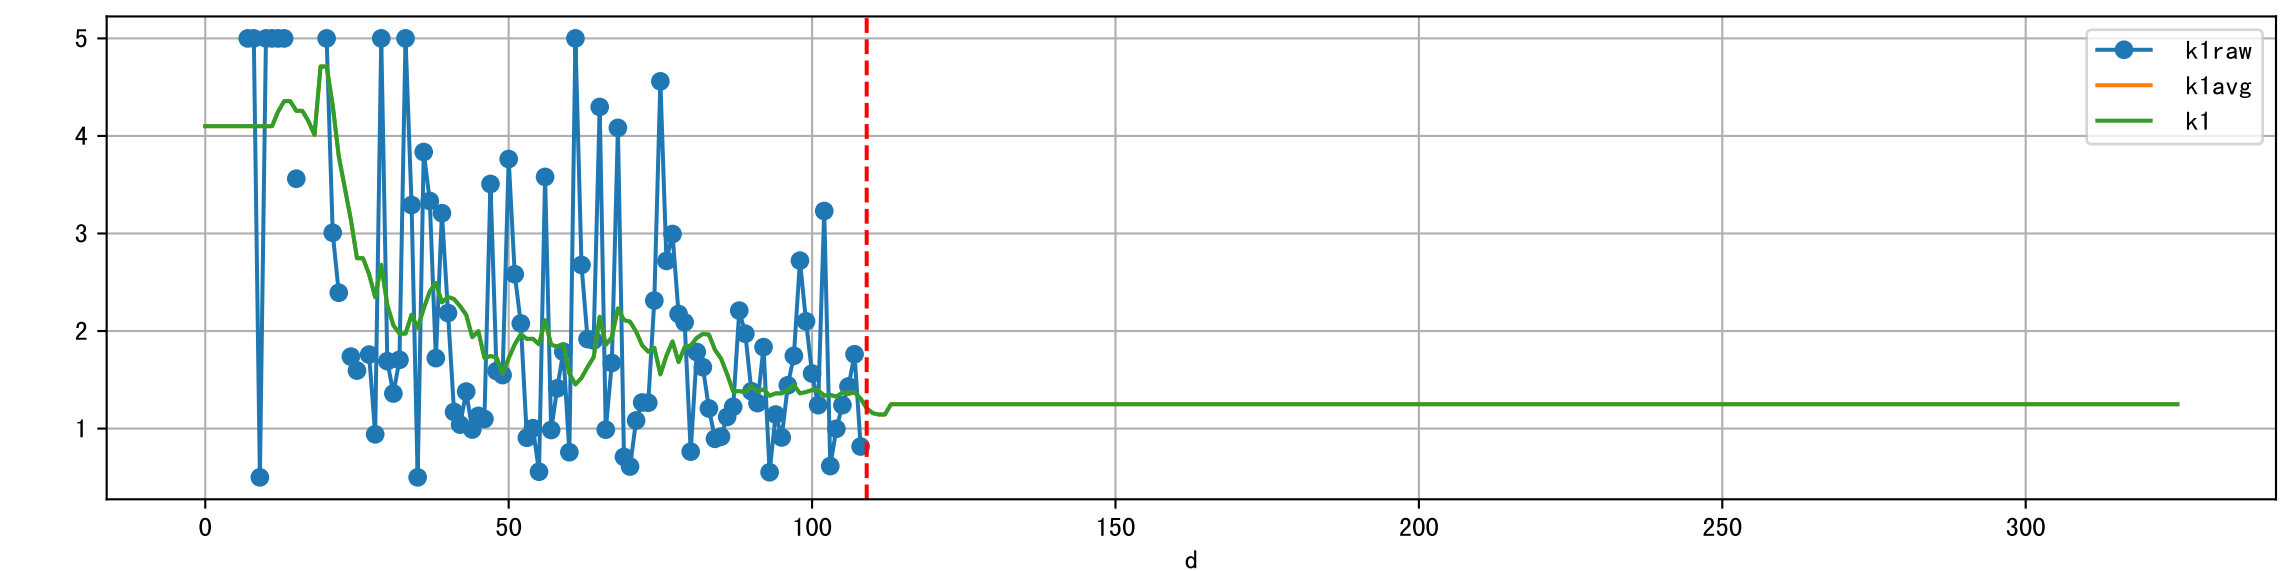

taocraw:-o', 'taocavg', 'taoc'], ['k0raw:-o', 'k0avg', 'k0'], ['k1raw:-o', 'k1avg', 'k1'], ['k2raw:-o', 'k2avg', 'k2'], ['Tblrrow:-o', 'Tblavg',

XX8 D:109 2025-12-25