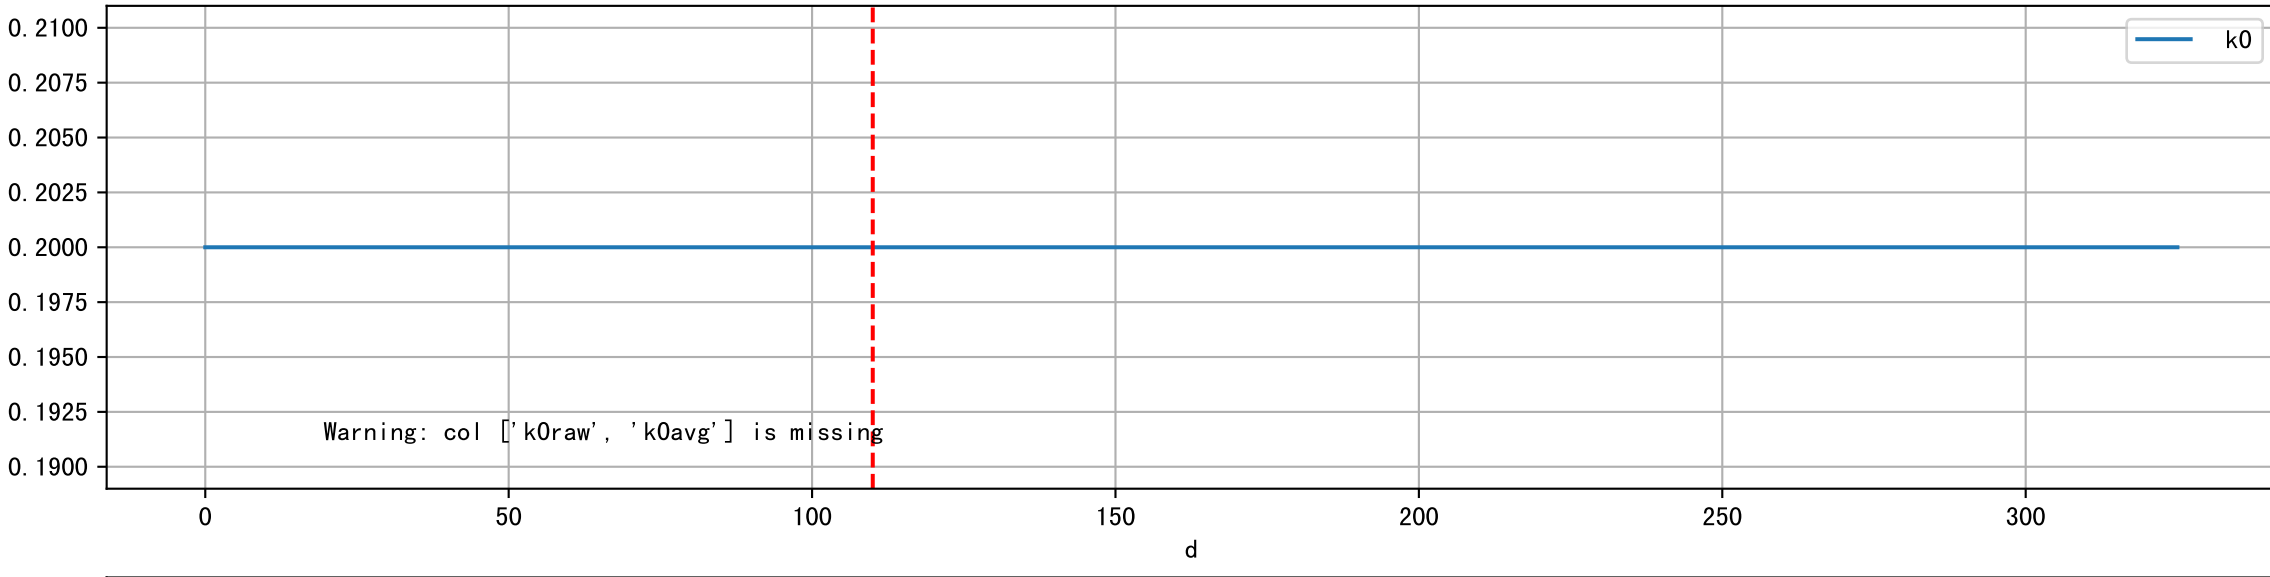

taocraw:-o', 'taocavg', 'taoc'], ['k0raw:-o', 'k0avg', 'k0'], ['k1raw:-o', 'k1avg', 'k1'], ['k2raw:-o', 'k2avg', 'k2'], ['Tblrrow:-o', 'Tblavg',

XX8 D:110 2025-12-26