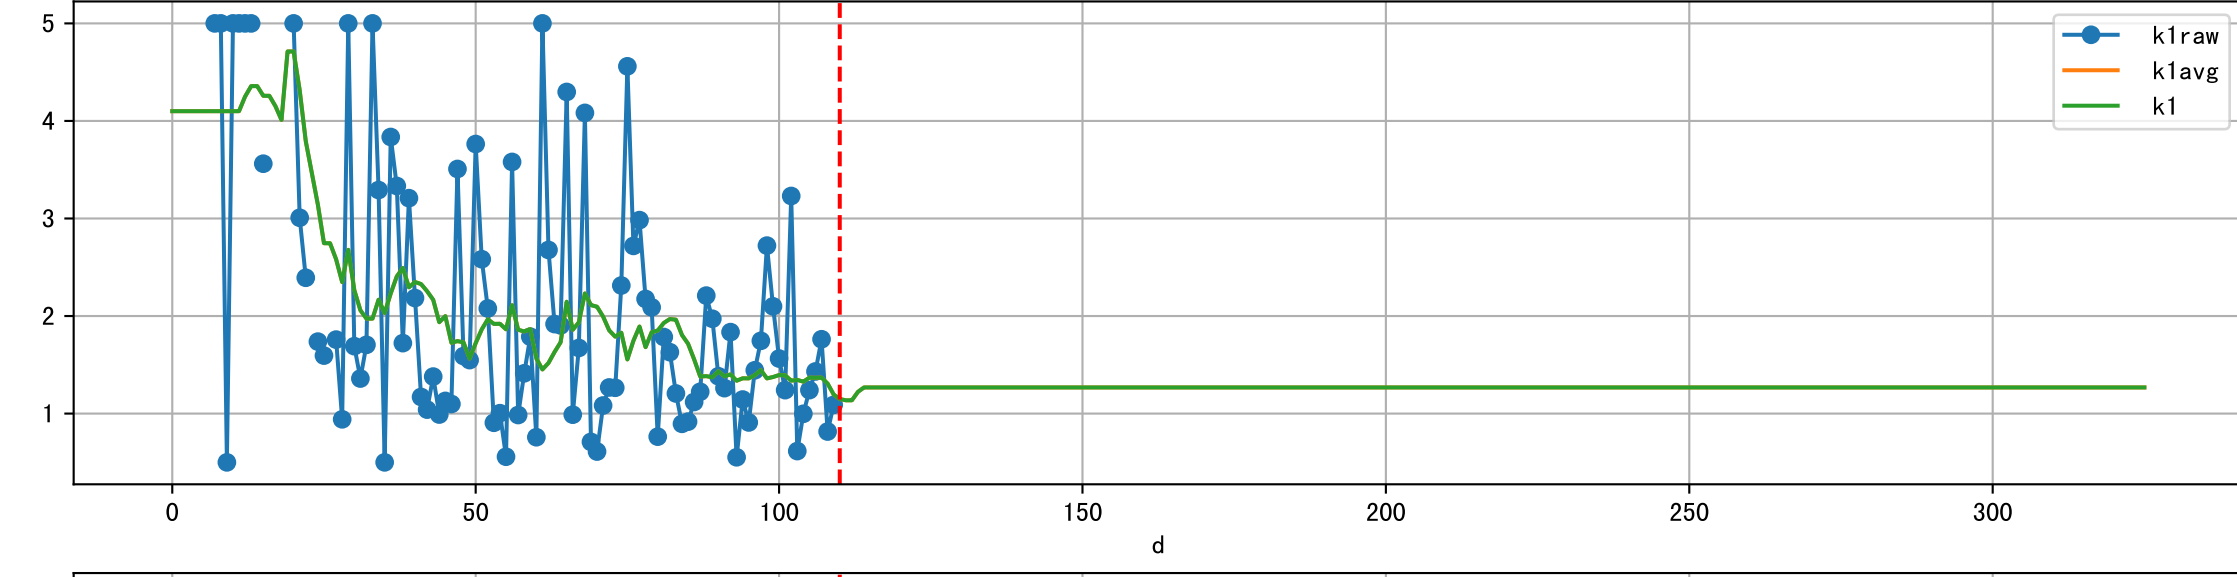

taocraw:-o', 'taocavg', 'taoc'], ['k0raw:-o', 'k0avg', 'k0'], ['k1raw:-o', 'k1avg', 'k1'], ['k2raw:-o', 'k2avg', 'k2'], ['Tblrrow:-o', 'Tblavg',

XX8 D:110 2025-12-26