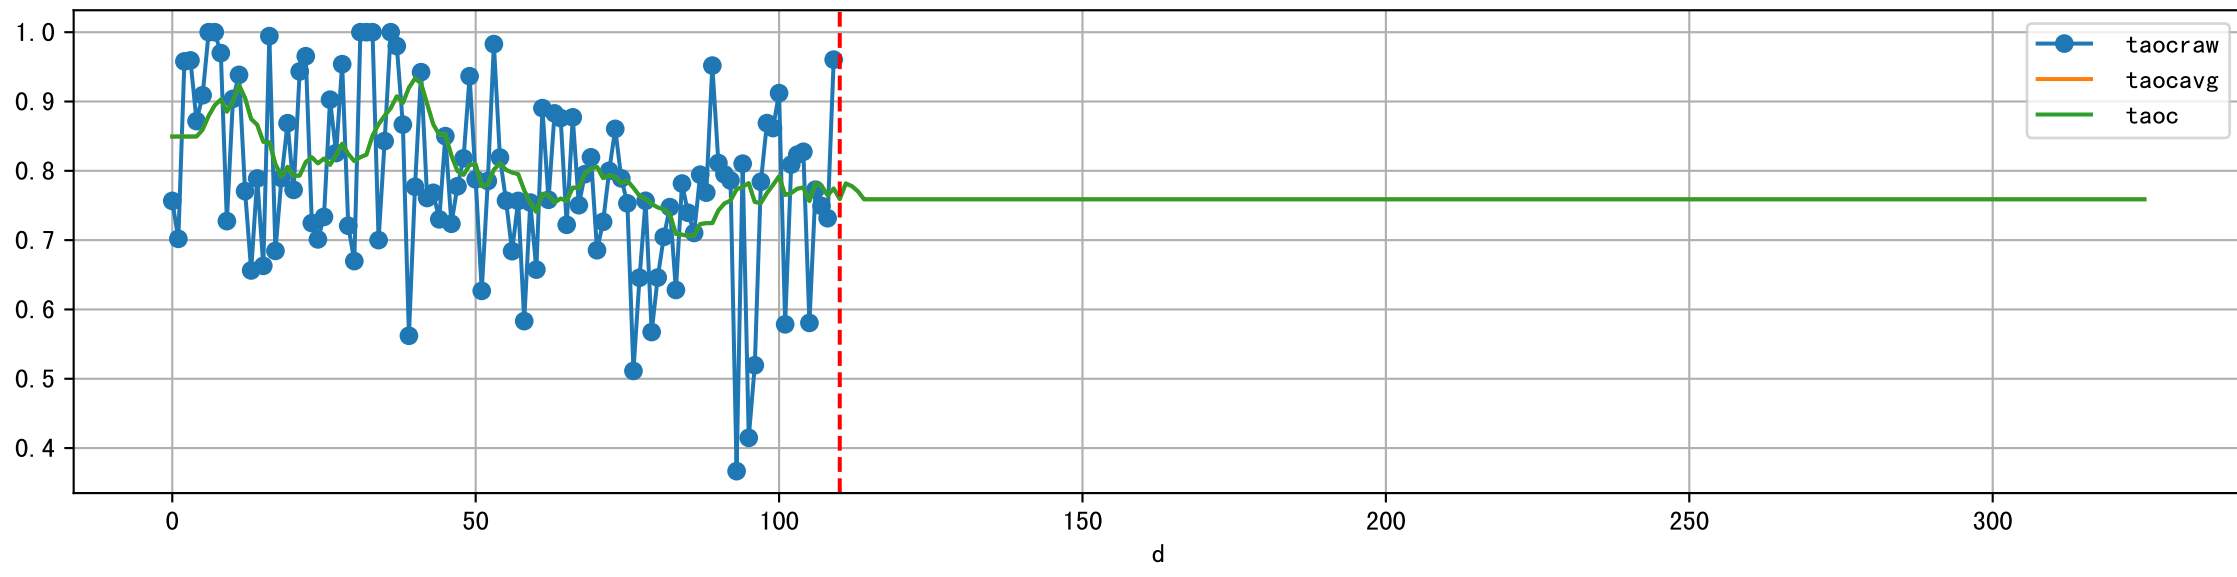

taocraw:-o', 'taocavg', 'taoc'], ['k0raw:-o', 'k0avg', 'k0'], ['k1raw:-o', 'k1avg', 'k1'], ['k2raw:-o', 'k2avg', 'k2'], ['Tblrrow:-o', 'Tblavg',

XX8 D:110 2025-12-26