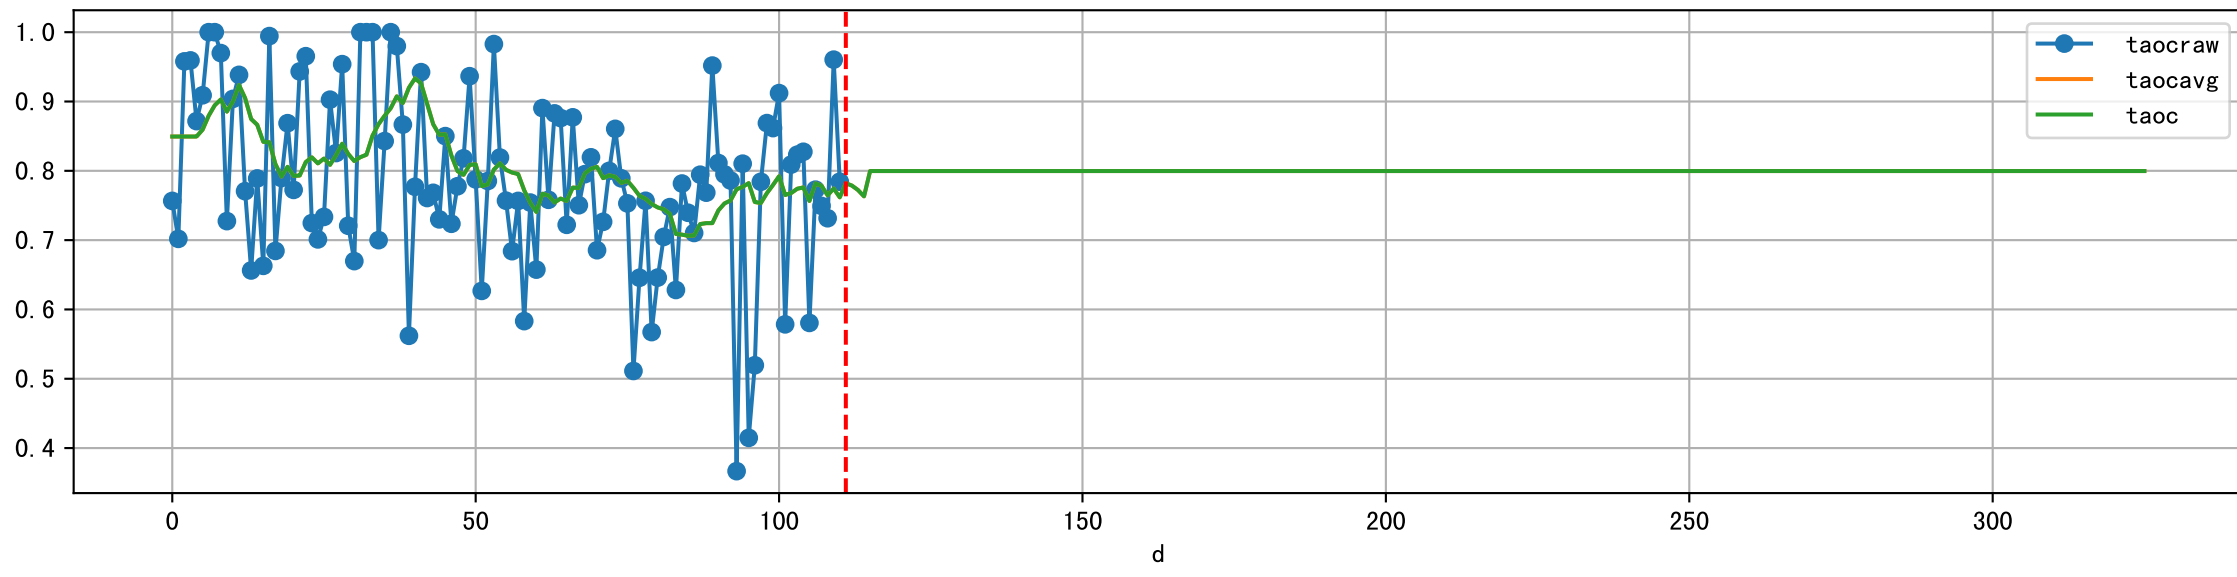

taocraw:-o', 'taocavg', 'taoc'], ['k0raw:-o', 'k0avg', 'k0'], ['k1raw:-o', 'k1avg', 'k1'], ['k2raw:-o', 'k2avg', 'k2'], ['Tblrrow:-o', 'Tblravg',

XX8 D:111 2025-12-27