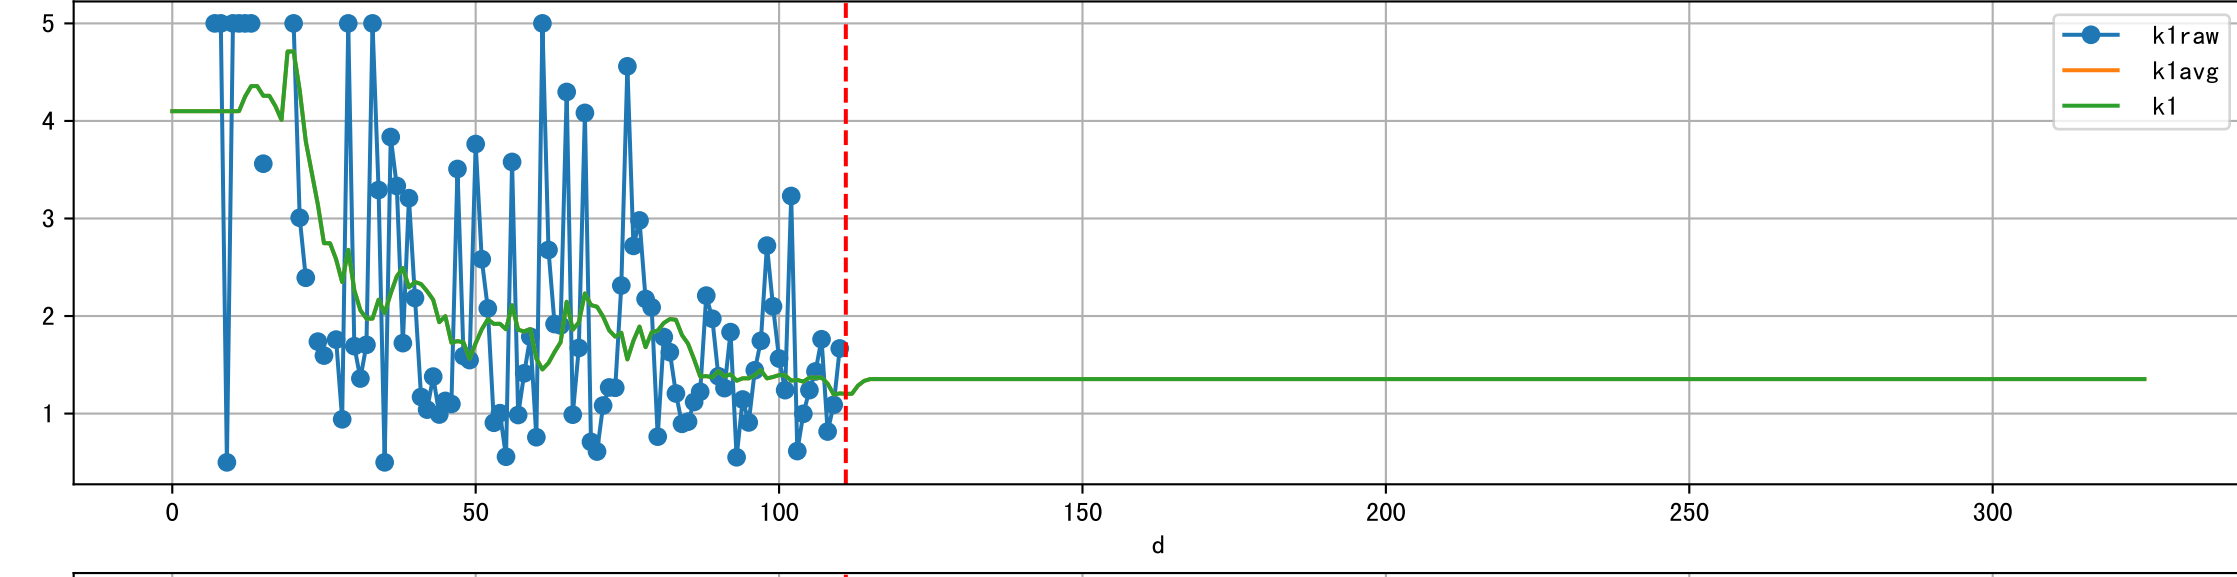

taocraw:-o', 'taocavg', 'taoc'], ['k0raw:-o', 'k0avg', 'k0'], ['k1raw:-o', 'k1avg', 'k1'], ['k2raw:-o', 'k2avg', 'k2'], ['Tblrrow:-o', 'Tblravg',

XX8 D:111 2025-12-27