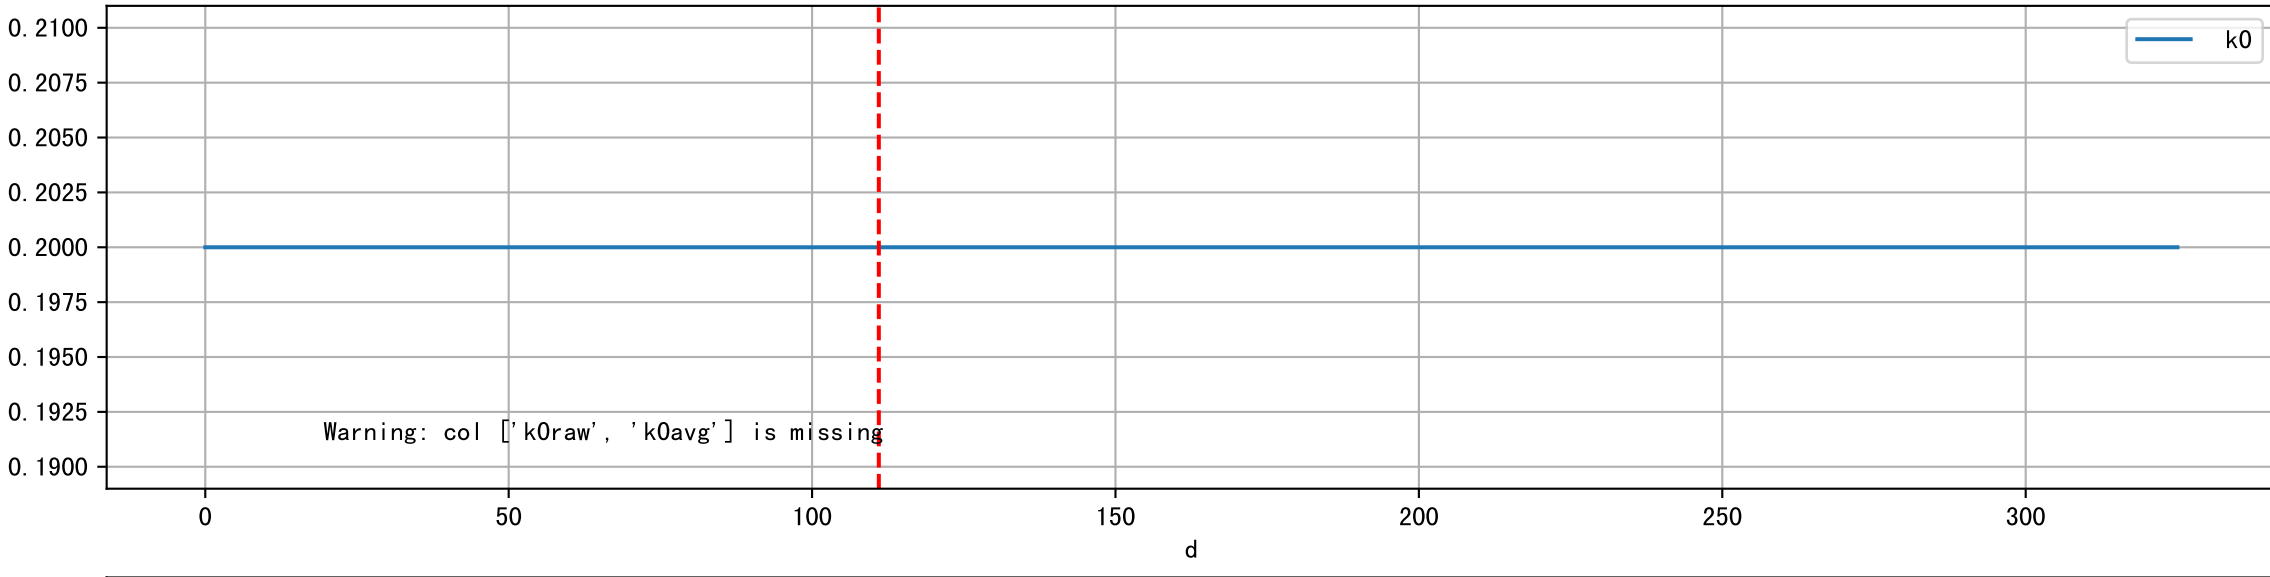

taocraw:-o', 'taocavg', 'taoc'], ['k0raw:-o', 'k0avg', 'k0'], ['k1raw:-o', 'k1avg', 'k1'], ['k2raw:-o', 'k2avg', 'k2'], ['Tblrrow:-o', 'Tblravg',

XX8 D:111 2025-12-27