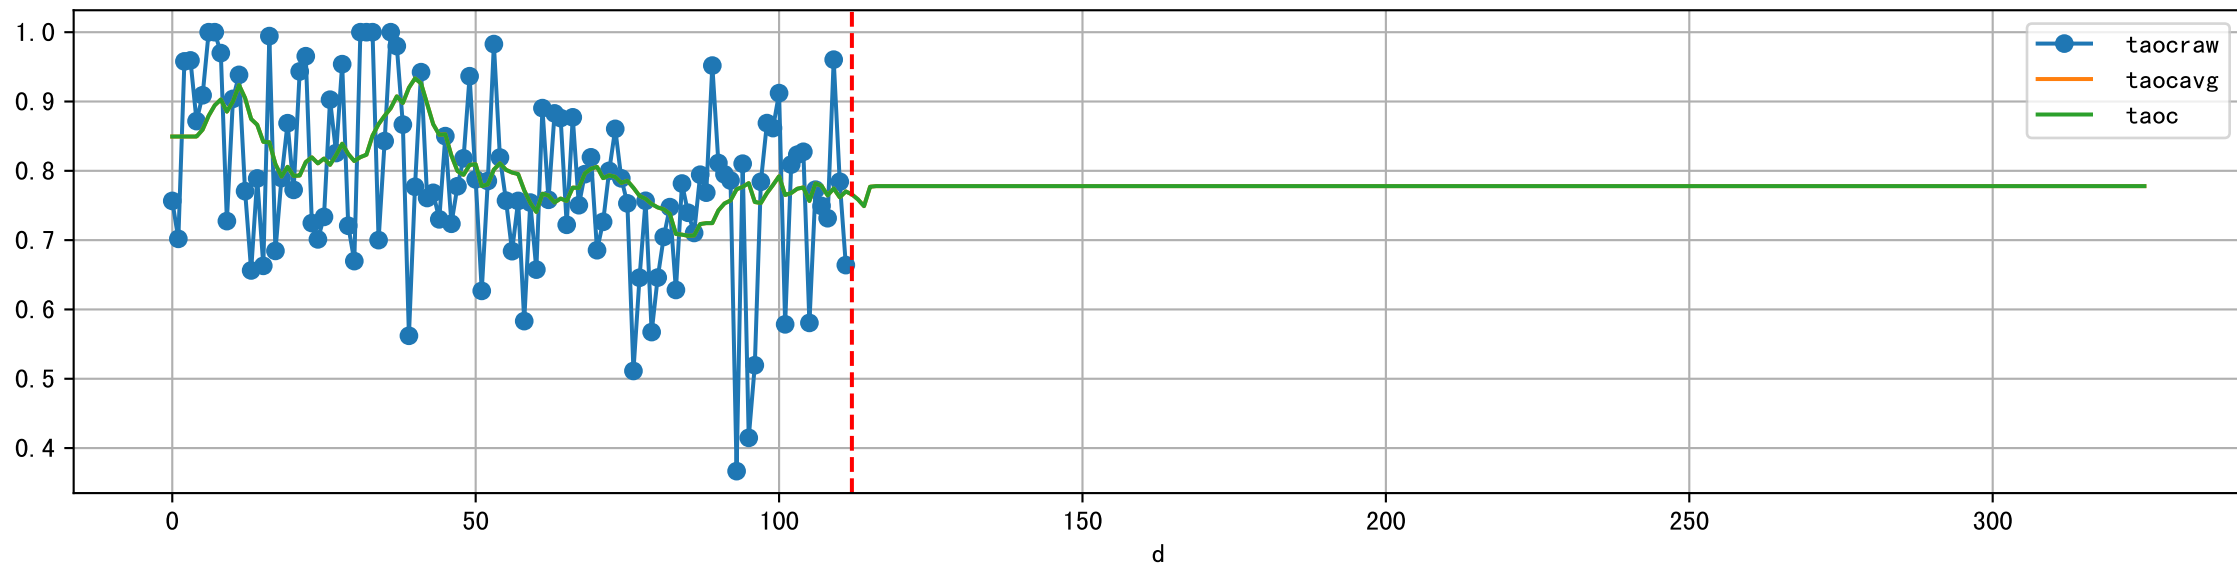

taocraw:-o', 'taocavg', 'taoc'], ['k0raw:-o', 'k0avg', 'k0'], ['k1raw:-o', 'k1avg', 'k1'], ['k2raw:-o', 'k2avg', 'k2'], ['Tblrrow:-o', 'Tblravg',

XX8 D:112 2025-12-28