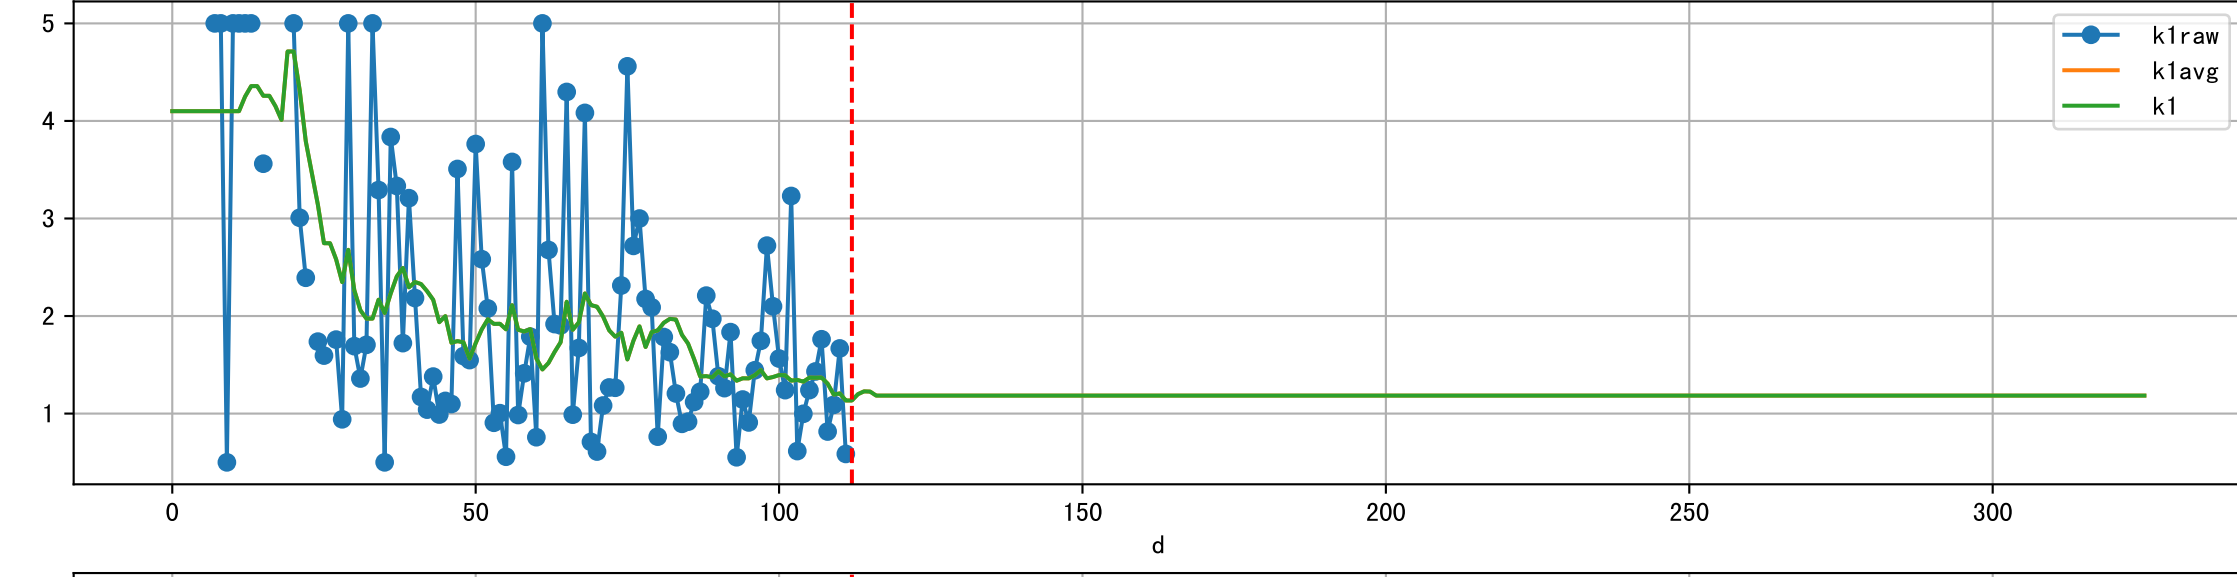

taocraw:-o', 'taocavg', 'taoc'], ['k0raw:-o', 'k0avg', 'k0'], ['k1raw:-o', 'k1avg', 'k1'], ['k2raw:-o', 'k2avg', 'k2'], ['Tblrrow:-o', 'Tblravg',

XX8 D:112 2025-12-28