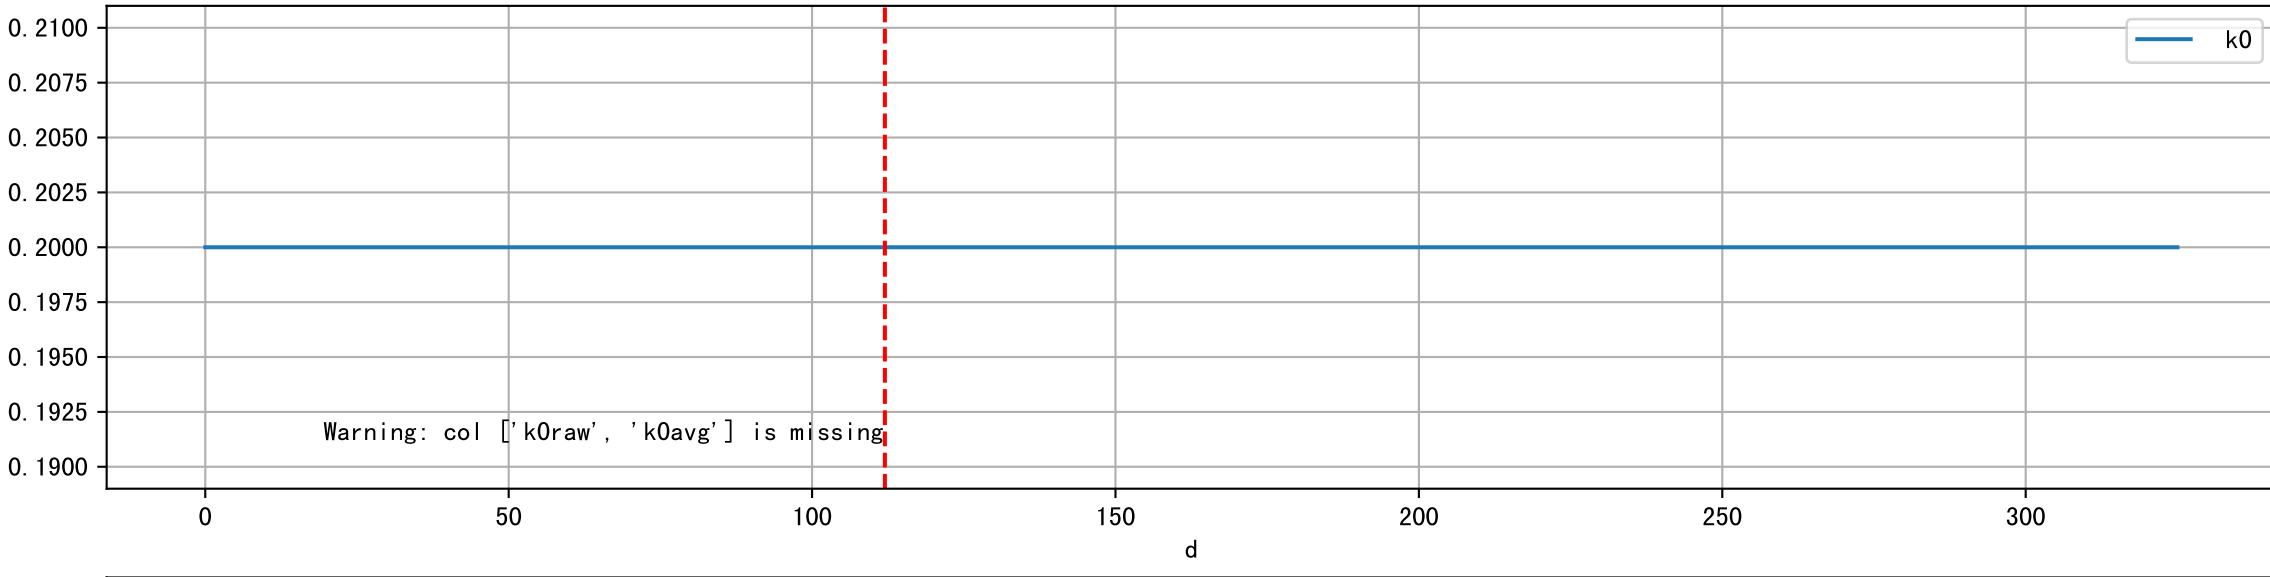

taocraw:-o', 'taocavg', 'taoc'], ['k0raw:-o', 'k0avg', 'k0'], ['k1raw:-o', 'k1avg', 'k1'], ['k2raw:-o', 'k2avg', 'k2'], ['Tblrrow:-o', 'Tblravg',

XX8 D:112 2025-12-28