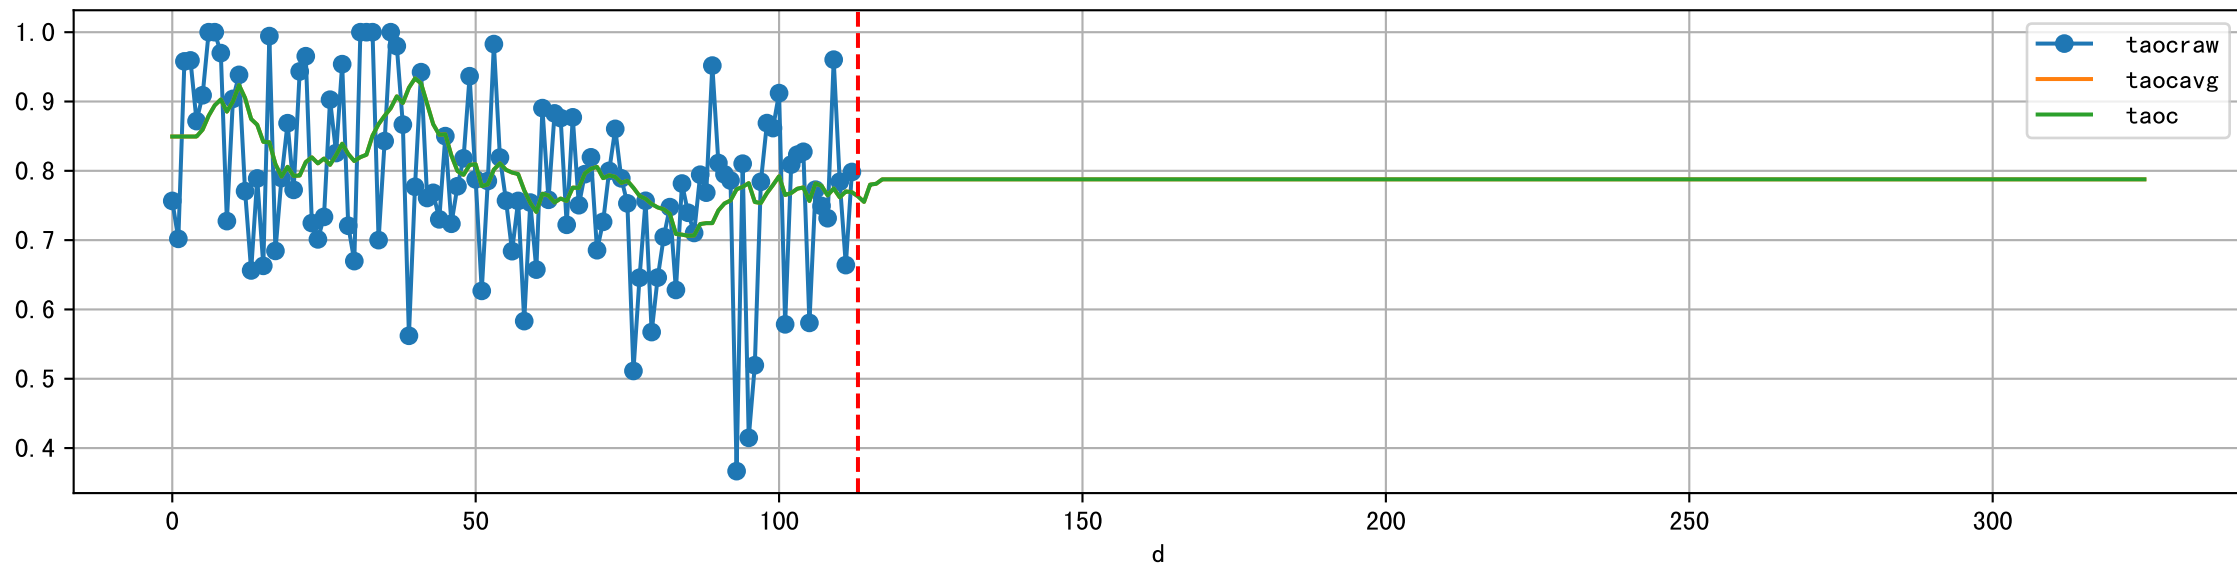

taocraw:-o', 'taocavg', 'taoc'], ['k0raw:-o', 'k0avg', 'k0'], ['k1raw:-o', 'k1avg', 'k1'], ['k2raw:-o', 'k2avg', 'k2'], ['Tblrw:-o', 'Tblavg',

XX8 D:113 2025-12-29