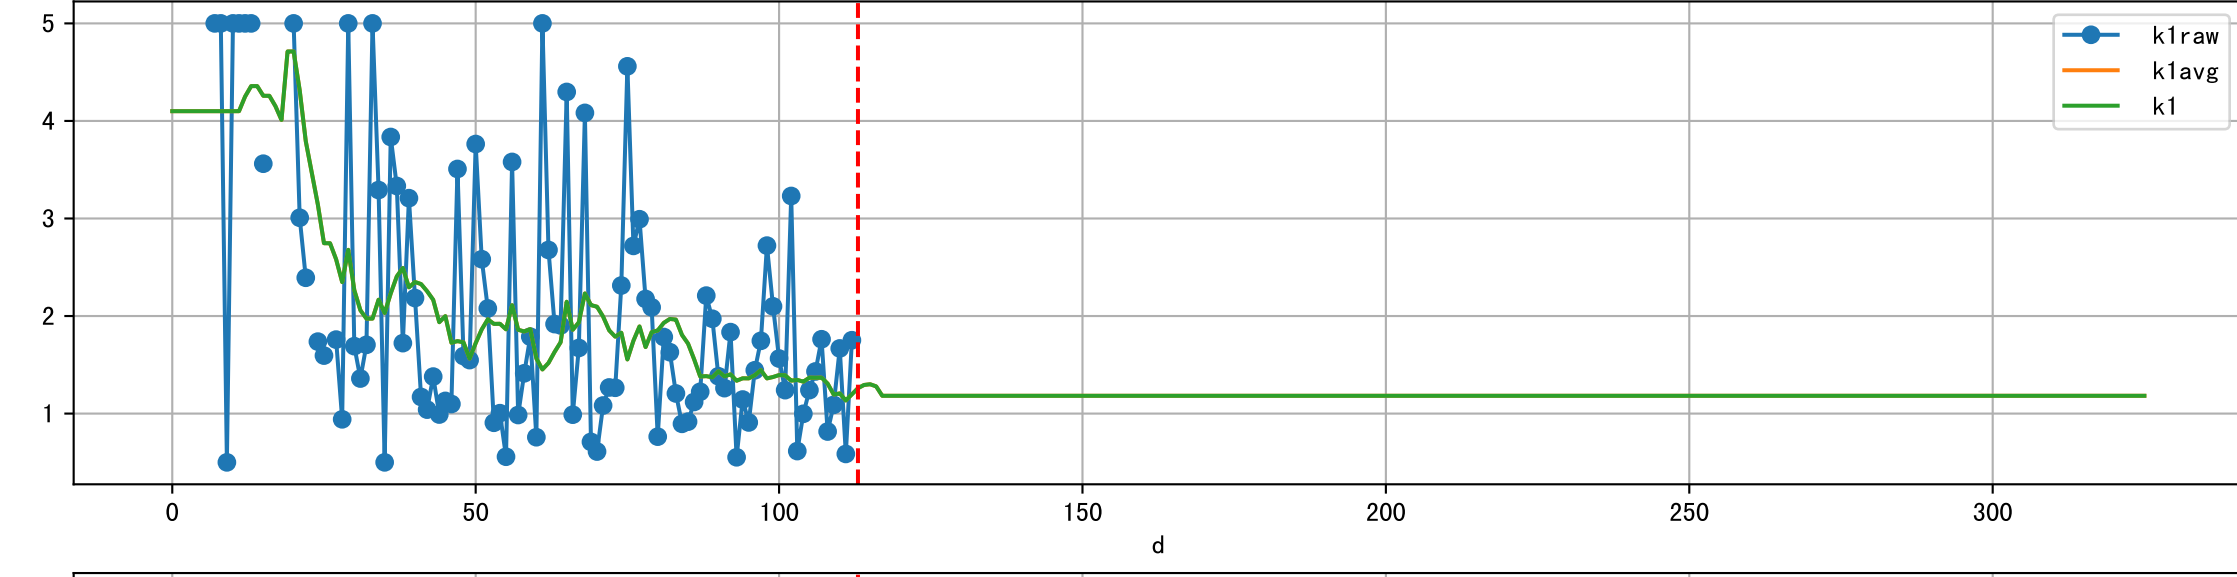

taocraw:-o', 'taocavg', 'taoc'], ['k0raw:-o', 'k0avg', 'k0'], ['k1raw:-o', 'k1avg', 'k1'], ['k2raw:-o', 'k2avg', 'k2'], ['Tblrw:-o', 'Tblavg',

XX8 D:113 2025-12-29