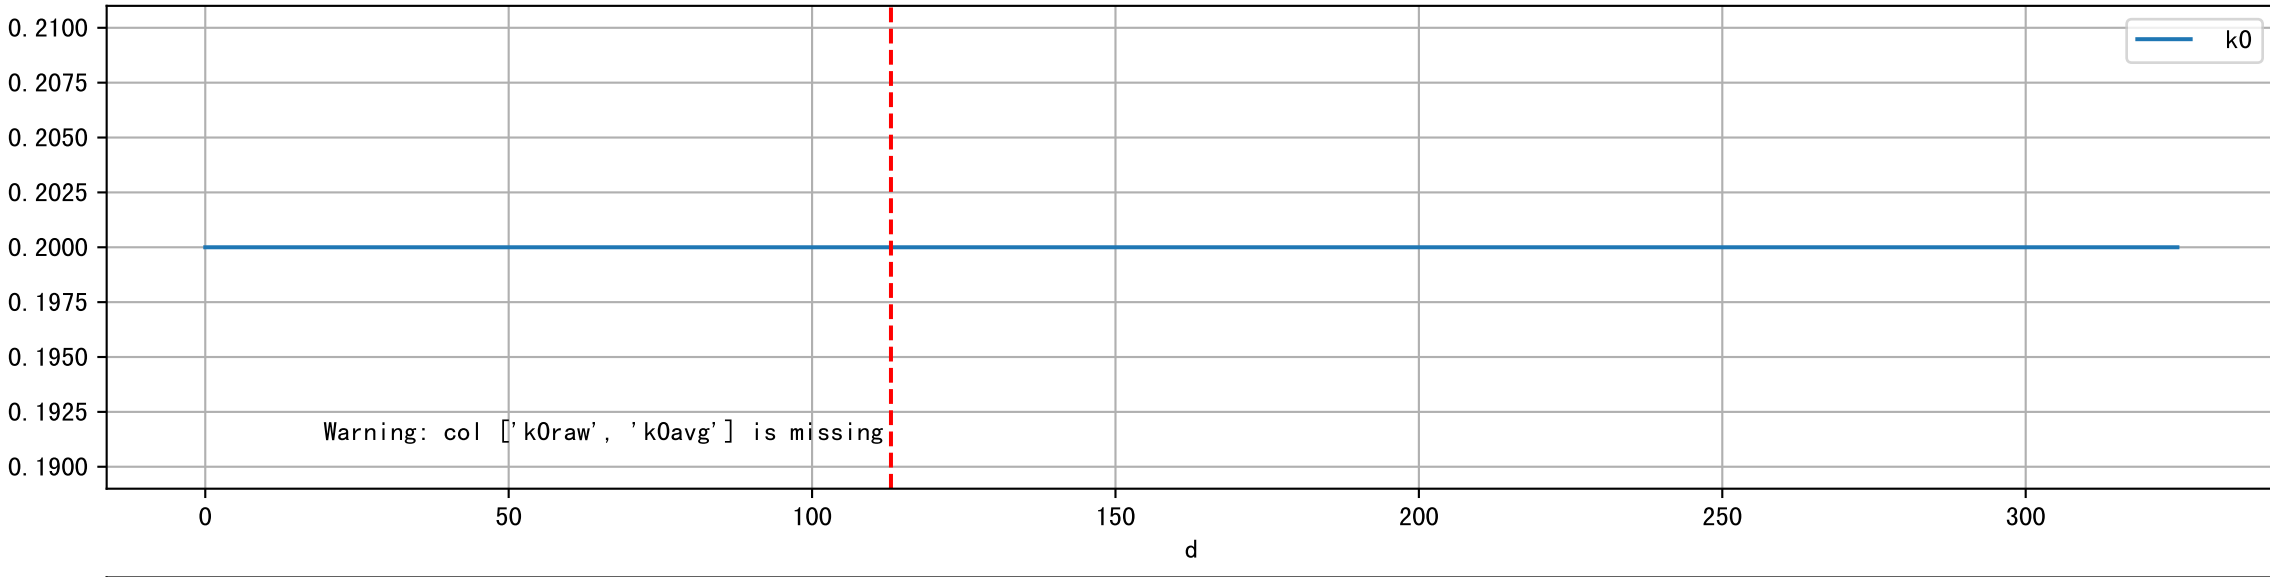

taocraw:-o', 'taocavg', 'taoc'], ['k0raw:-o', 'k0avg', 'k0'], ['k1raw:-o', 'k1avg', 'k1'], ['k2raw:-o', 'k2avg', 'k2'], ['Tblrw:-o', 'Tblavg',

XX8 D:113 2025-12-29