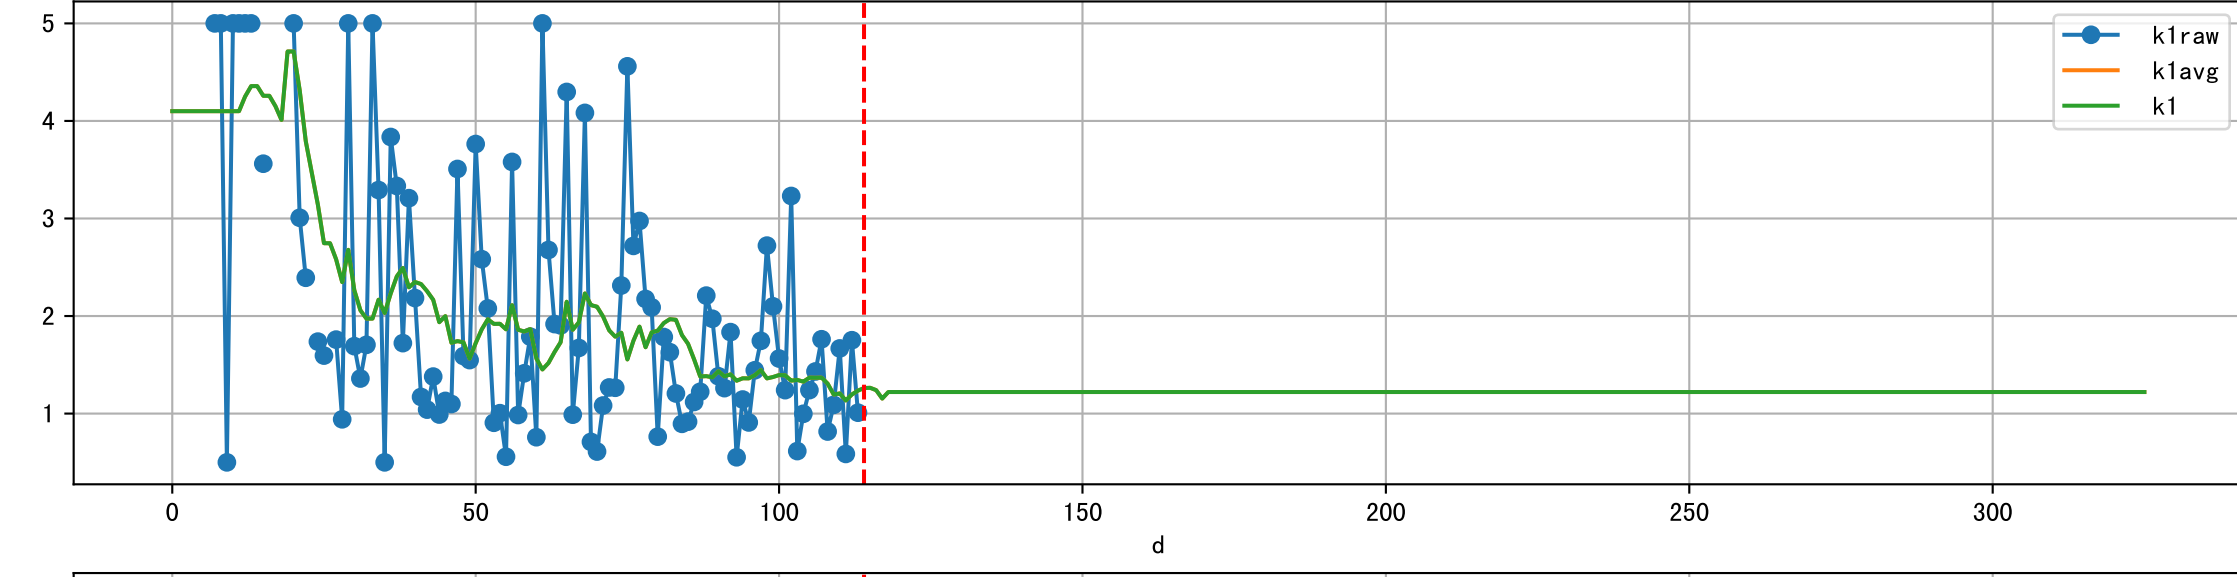

taocraw:-o', 'taocavg', 'taoc'], ['k0raw:-o', 'k0avg', 'k0'], ['k1raw:-o', 'k1avg', 'k1'], ['k2raw:-o', 'k2avg', 'k2'], ['Tblrrow:-o', 'Tblavg',

XX8 D:114 2025-12-30