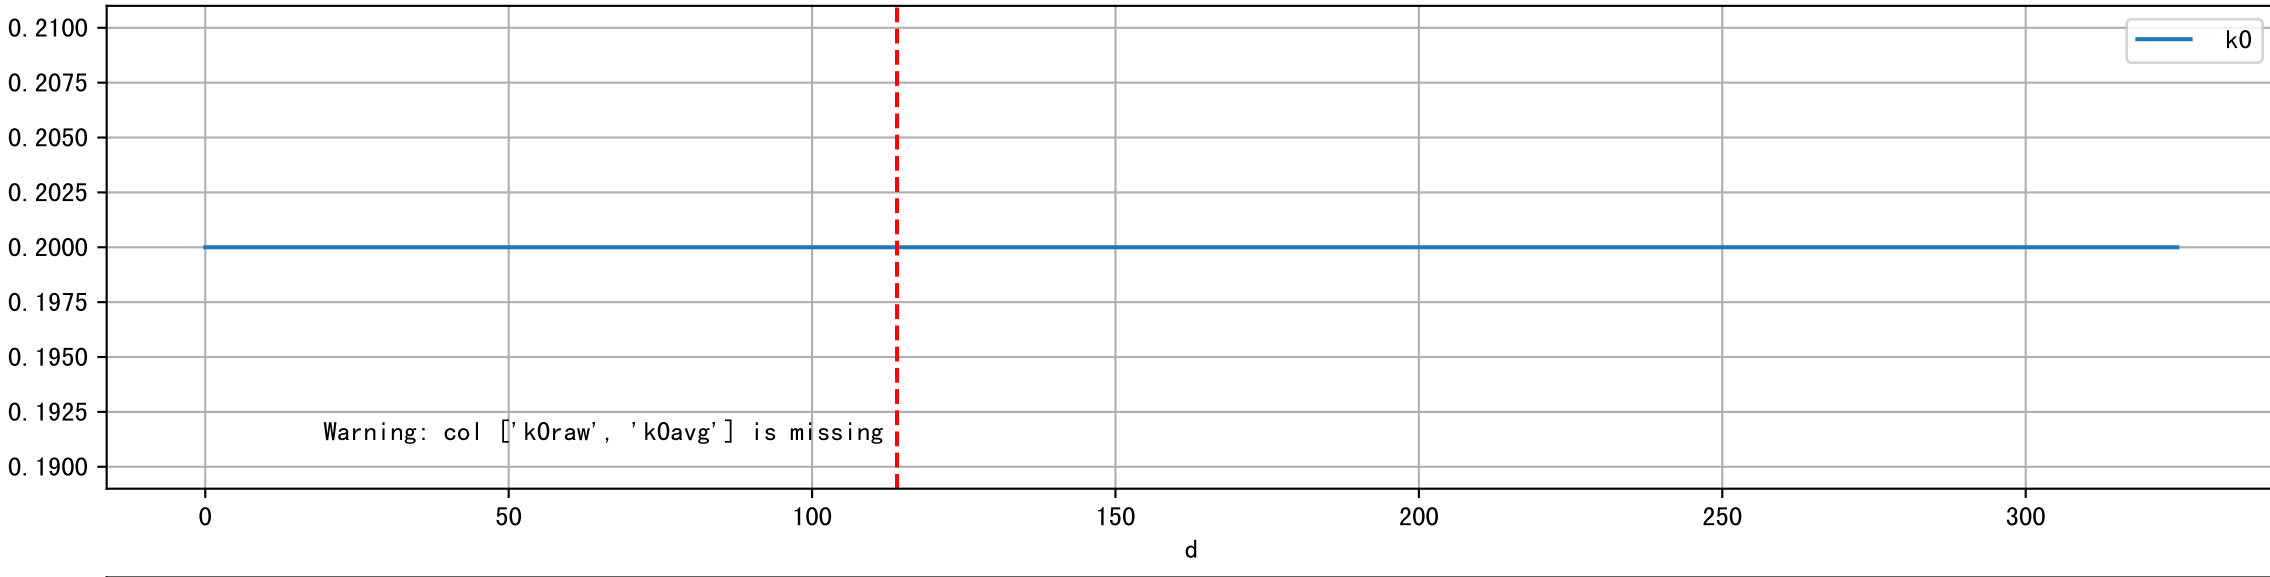

taocraw:-o', 'taocavg', 'taoc'], ['k0raw:-o', 'k0avg', 'k0'], ['k1raw:-o', 'k1avg', 'k1'], ['k2raw:-o', 'k2avg', 'k2'], ['Tblrrow:-o', 'Tblavg',

XX8 D:114 2025-12-30