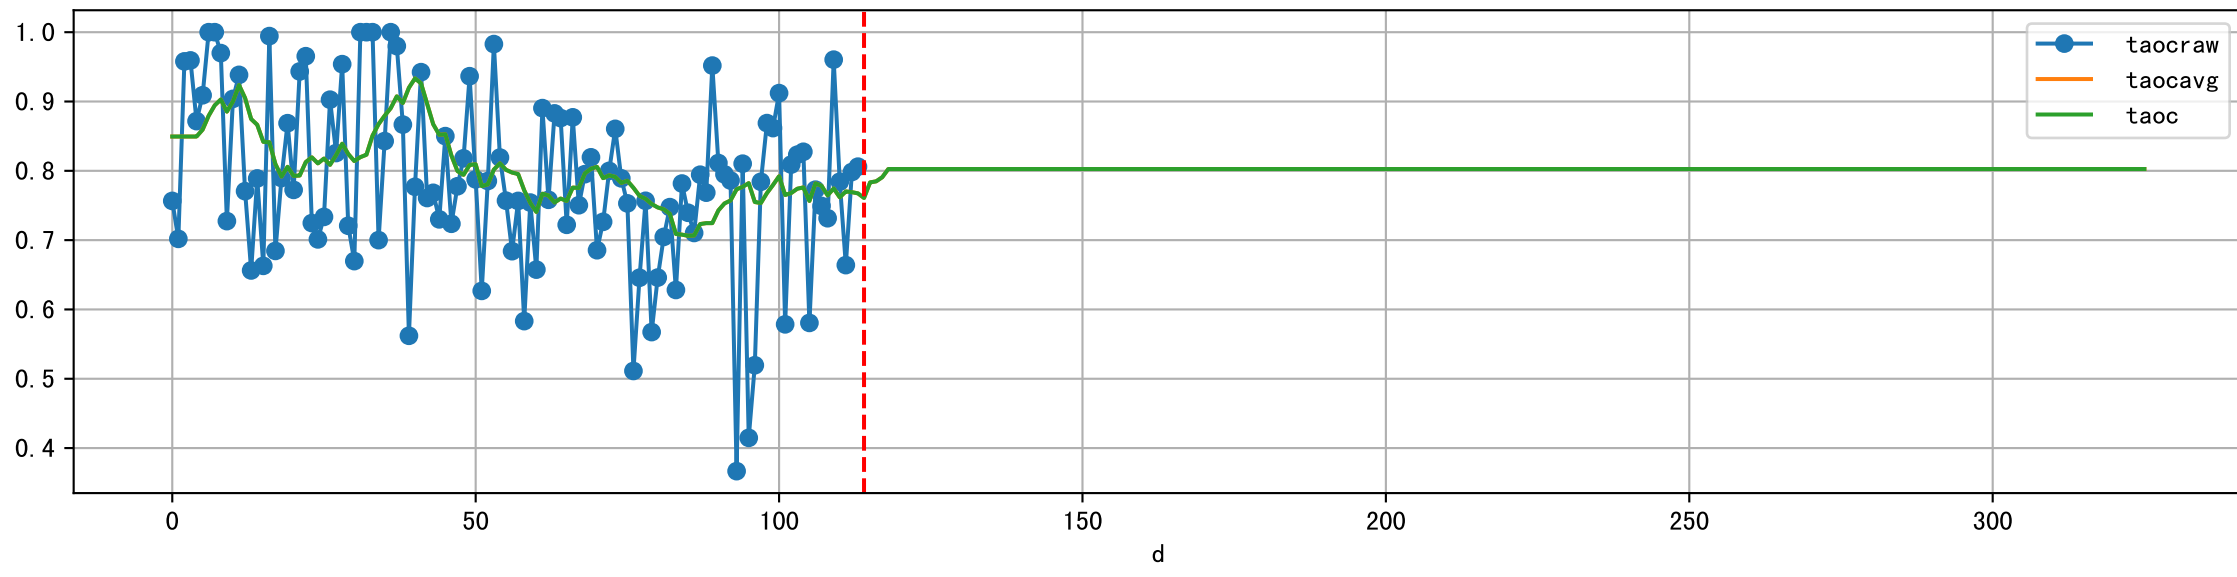

taocraw:-o', 'taocavg', 'taoc'], ['k0raw:-o', 'k0avg', 'k0'], ['k1raw:-o', 'k1avg', 'k1'], ['k2raw:-o', 'k2avg', 'k2'], ['Tblrrow:-o', 'Tblavg',

XX8 D:114 2025-12-30