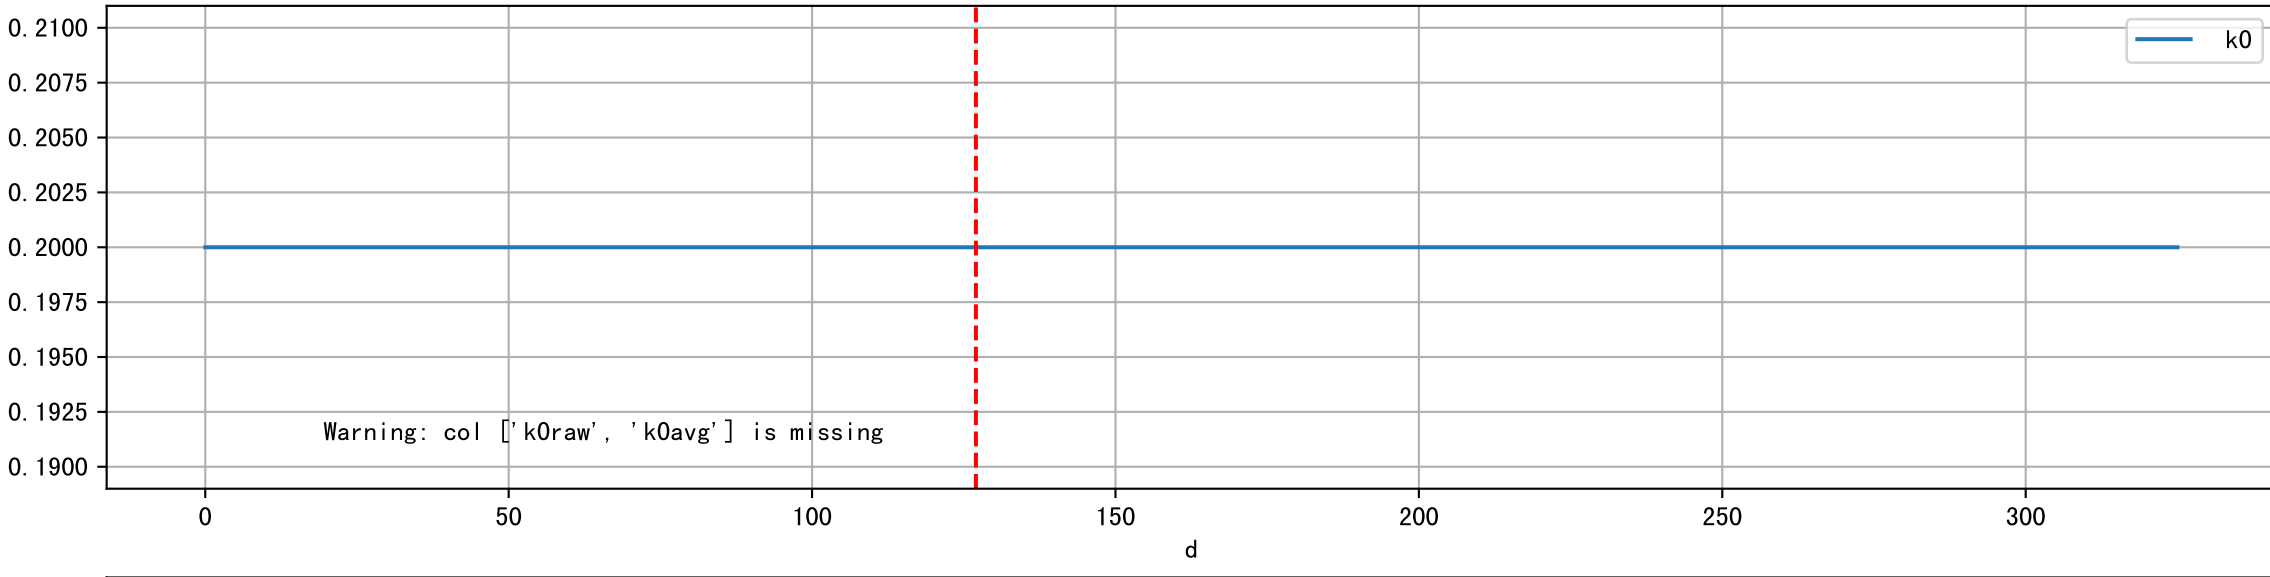

taocraw:-o', 'taocavg', 'taoc'], ['k0raw:-o', 'k0avg', 'k0'], ['k1raw:-o', 'k1avg', 'k1'], ['k2raw:-o', 'k2avg', 'k2'], ['Tblrw:-o', 'Tblavg',

XX8 D:127 2026-01-12