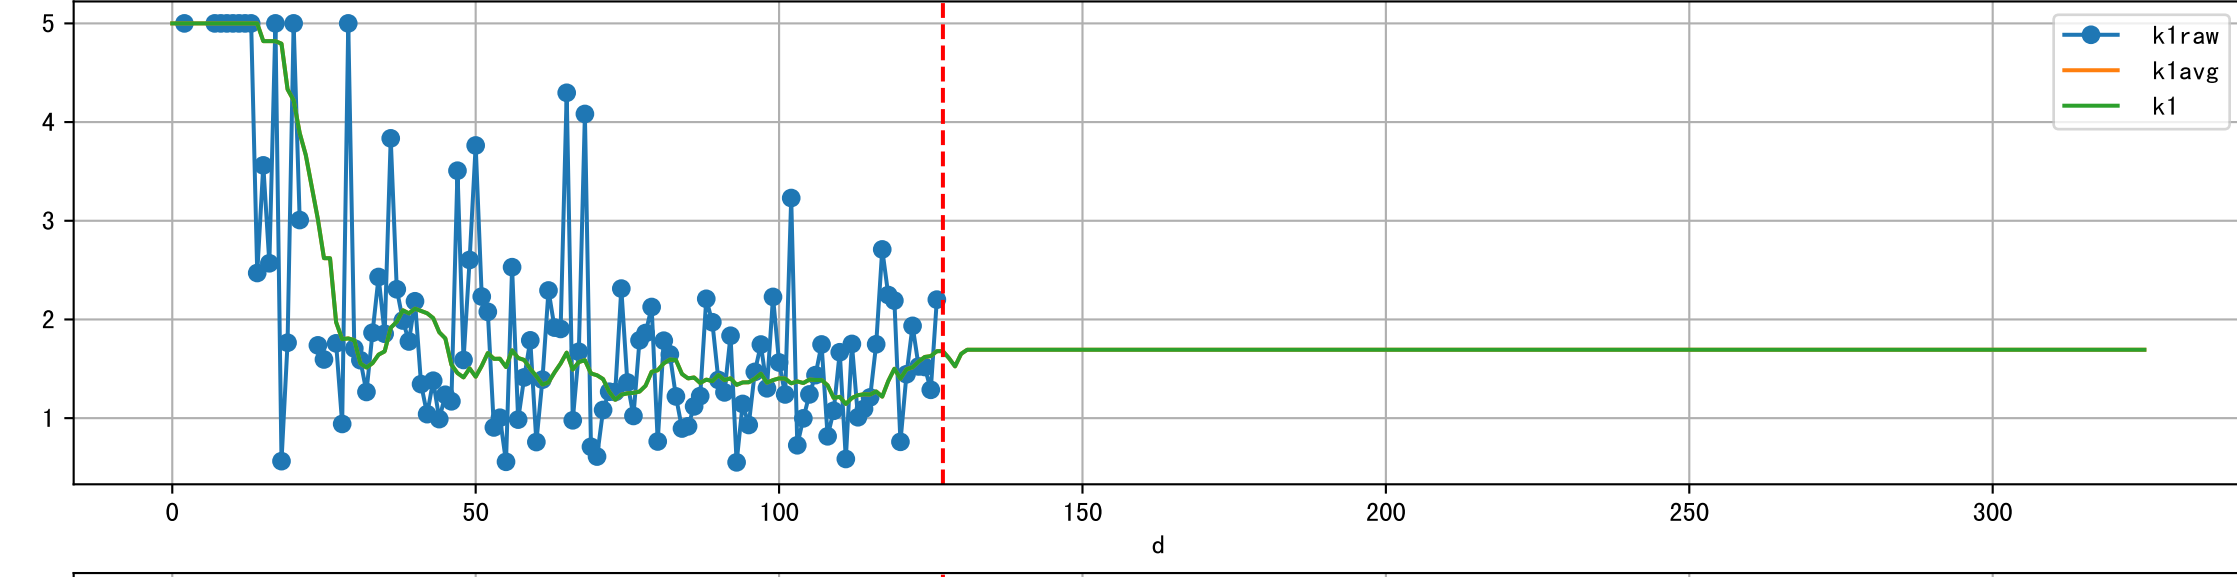

taocraw:-o', 'taocavg', 'taoc'], ['k0raw:-o', 'k0avg', 'k0'], ['k1raw:-o', 'k1avg', 'k1'], ['k2raw:-o', 'k2avg', 'k2'], ['Tblrw:-o', 'Tblavg',

XX8 D:127 2026-01-12