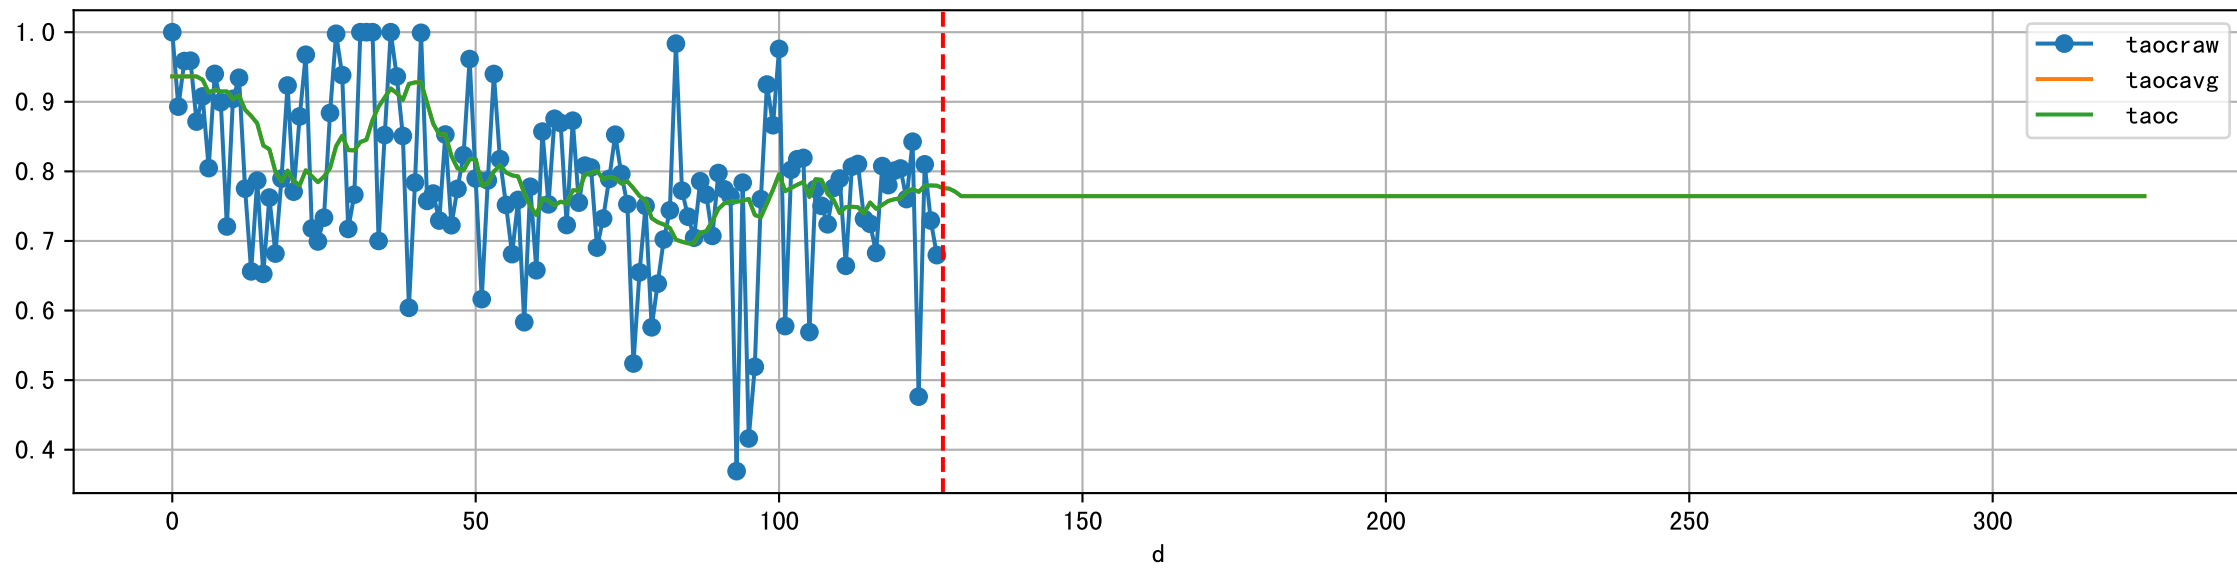

taocraw:-o', 'taocavg', 'taoc'], ['k0raw:-o', 'k0avg', 'k0'], ['k1raw:-o', 'k1avg', 'k1'], ['k2raw:-o', 'k2avg', 'k2'], ['Tblrw:-o', 'Tblavg',

XX8 D:127 2026-01-12