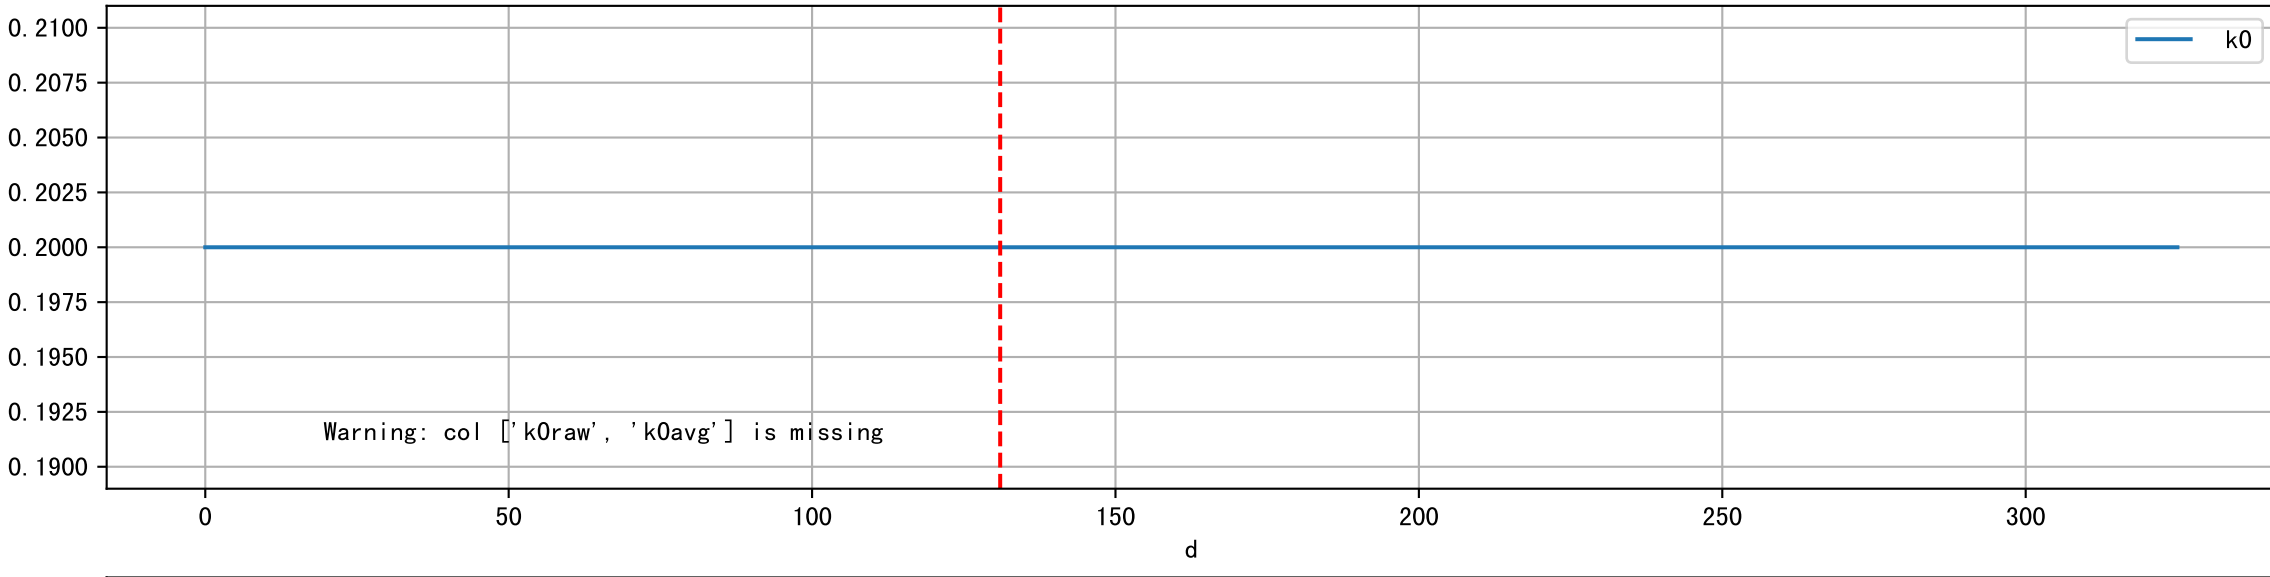

taocraw:-o', 'taocavg', 'taoc'], ['k0raw:-o', 'k0avg', 'k0'], ['k1raw:-o', 'k1avg', 'k1'], ['k2raw:-o', 'k2avg', 'k2'], ['Tblrw:-o', 'Tblavg',

XX8 D:131 2026-01-16