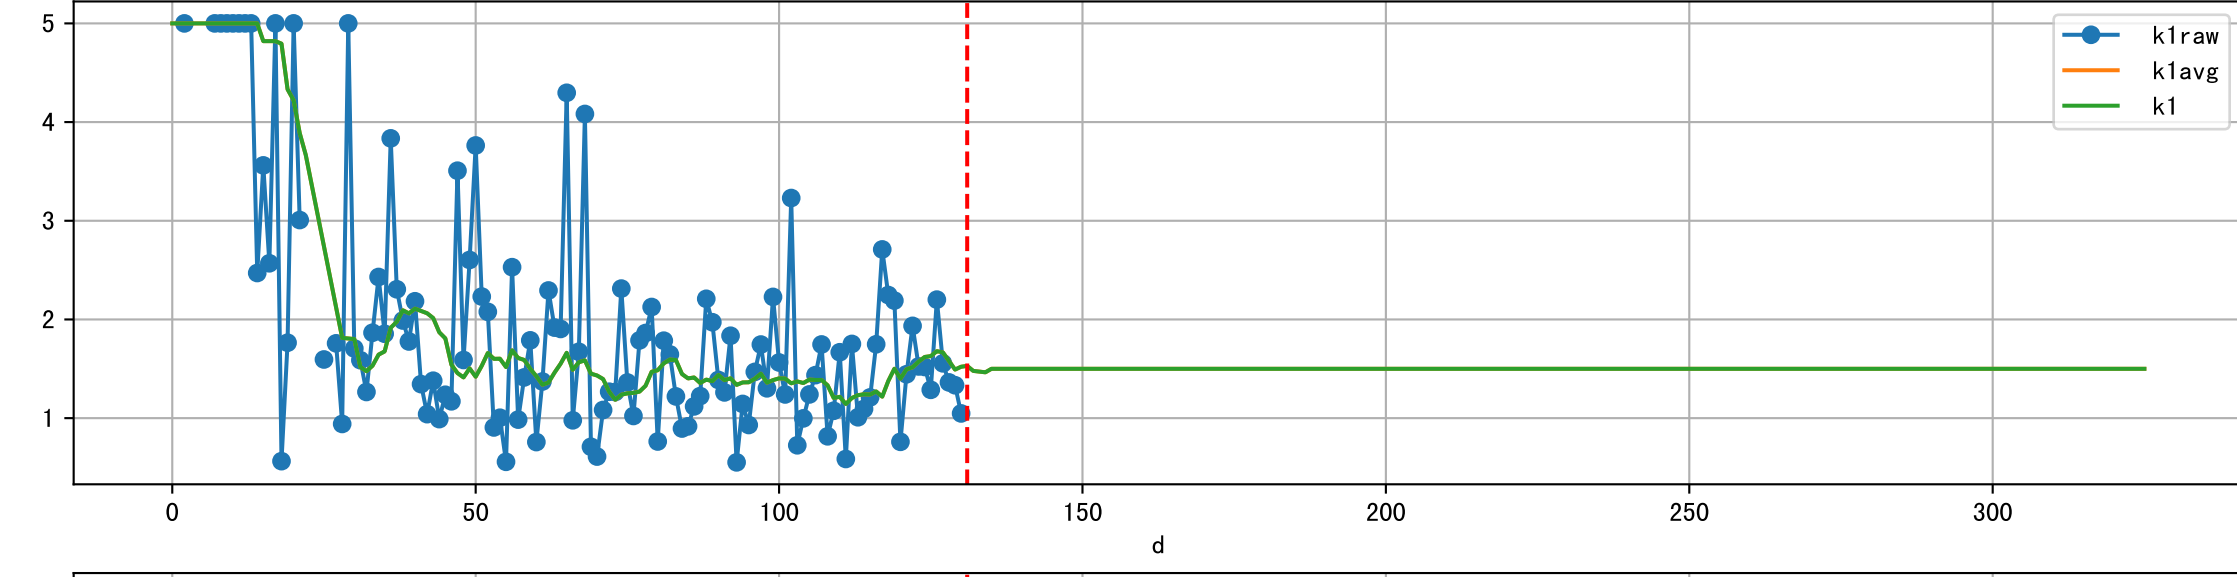

taocraw:-o', 'taocavg', 'taoc'], ['k0raw:-o', 'k0avg', 'k0'], ['k1raw:-o', 'k1avg', 'k1'], ['k2raw:-o', 'k2avg', 'k2'], ['Tblrw:-o', 'Tblavg',

XX8 D:131 2026-01-16