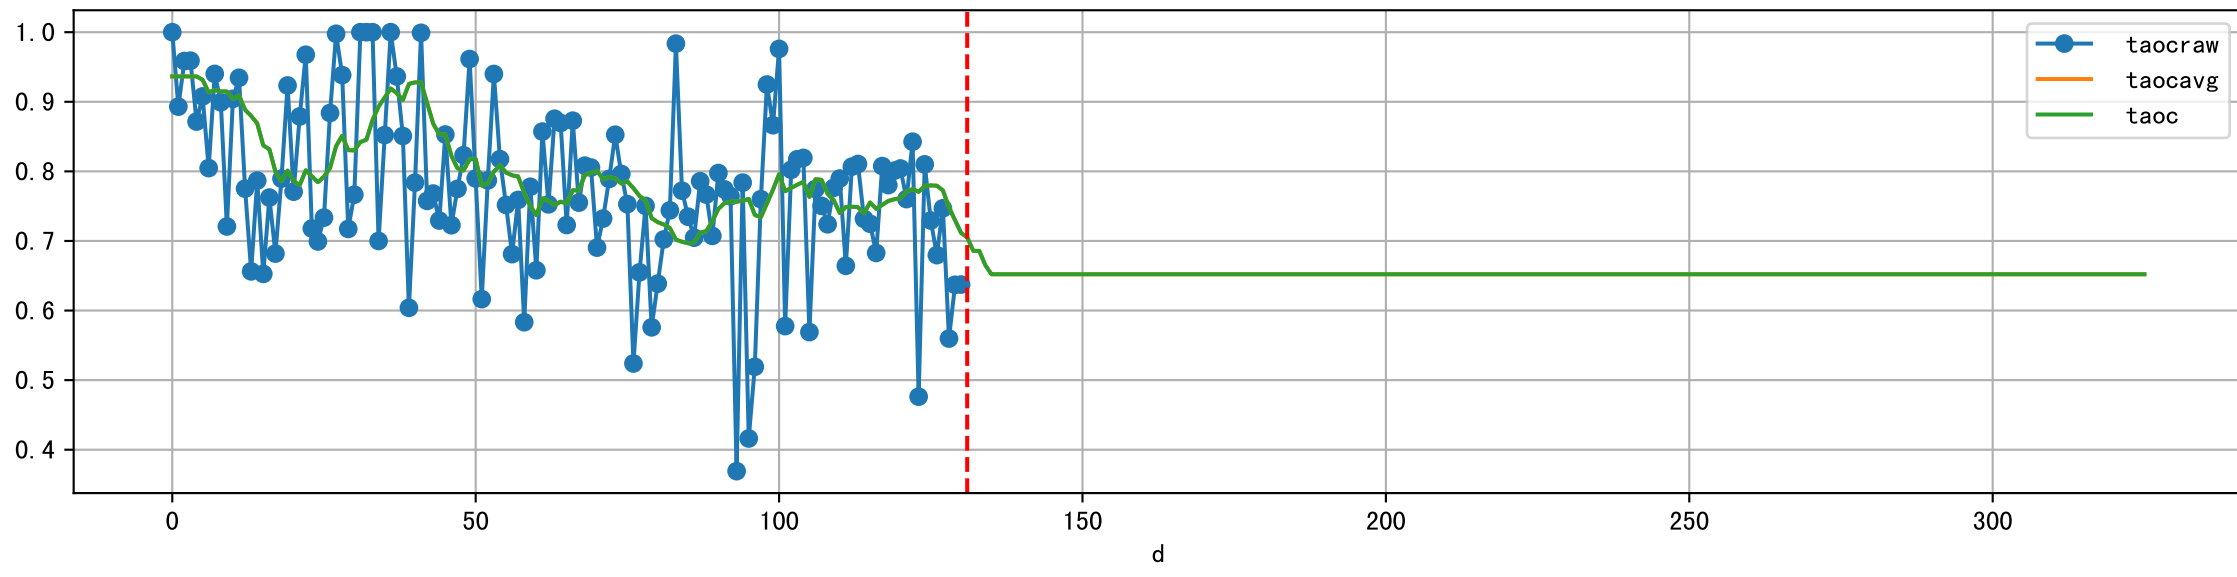

taocraw:-o', 'taocavg', 'taoc'], ['k0raw:-o', 'k0avg', 'k0'], ['k1raw:-o', 'k1avg', 'k1'], ['k2raw:-o', 'k2avg', 'k2'], ['Tblrw:-o', 'Tblavg',

XX8 D:131 2026-01-16