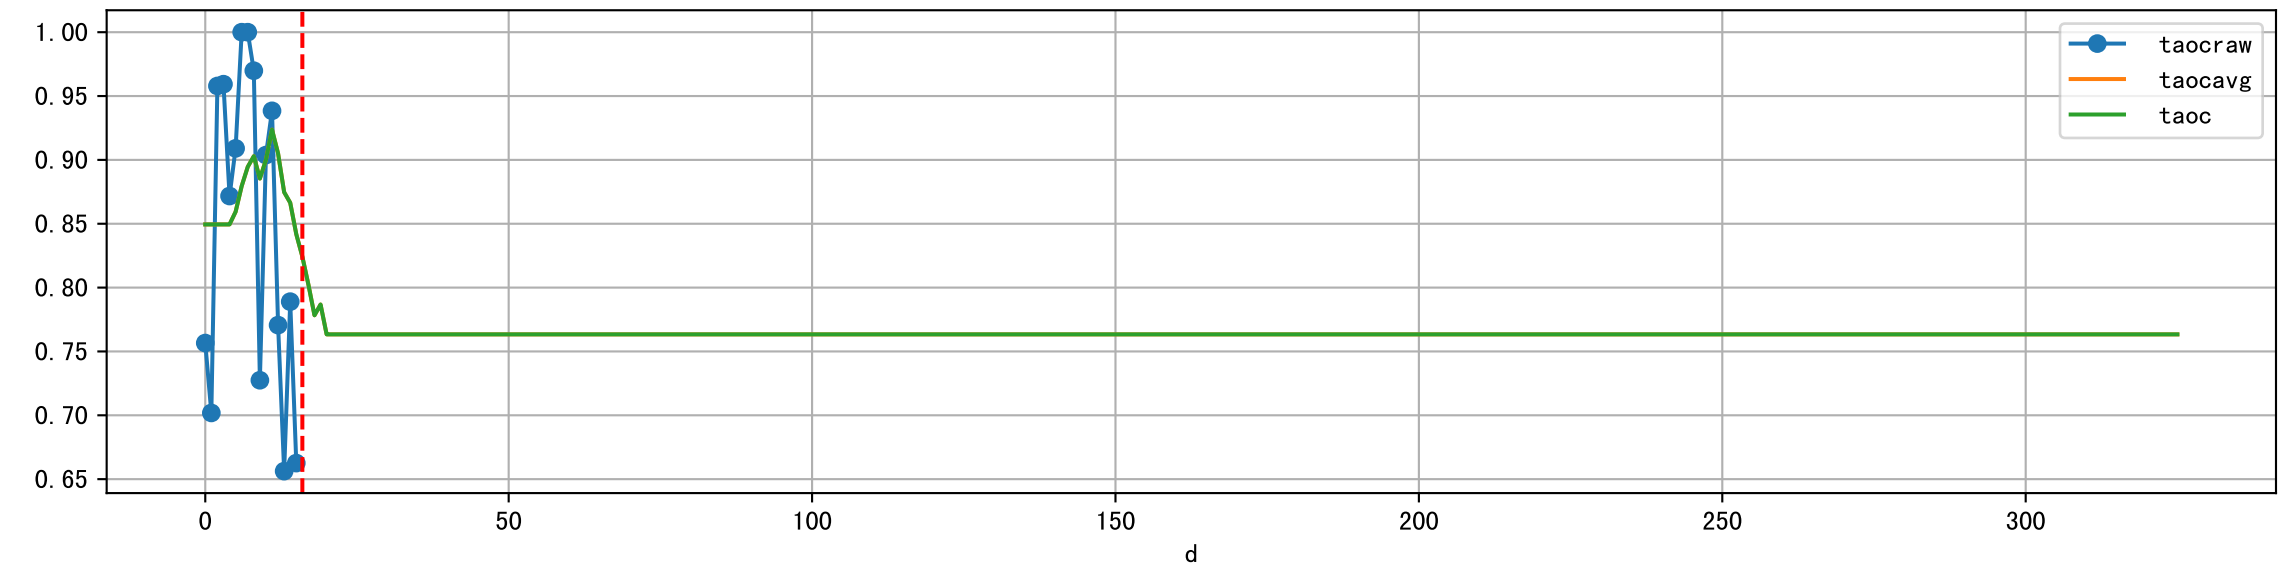

taocraw:-o', 'taocavg', 'taoc'], ['k0raw:-o', 'k0avg', 'k0'], ['k1raw:-o', 'k1avg', 'k1'], ['k2raw:-o', 'k2avg', 'k2'], ['Tblraw:-o', 'Tblavg',

XX8 D:16 2025-09-23