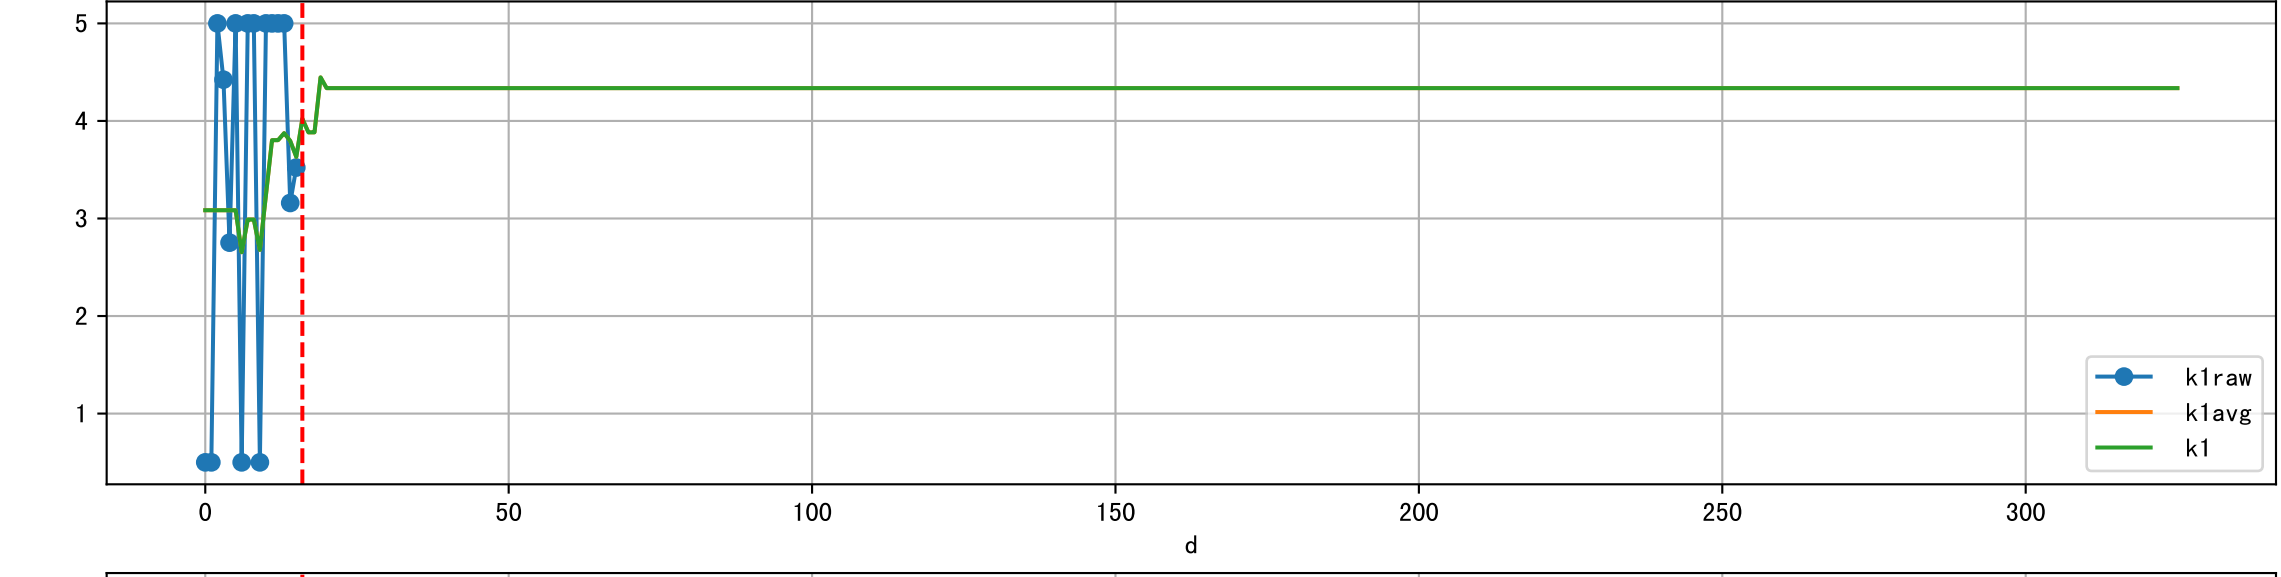

taocraw:-o', 'taocavg', 'taoc'], ['k0raw:-o', 'k0avg', 'k0'], ['k1raw:-o', 'k1avg', 'k1'], ['k2raw:-o', 'k2avg', 'k2'], ['Tblraw:-o', 'Tblavg',

XX8 D:16 2025-09-23