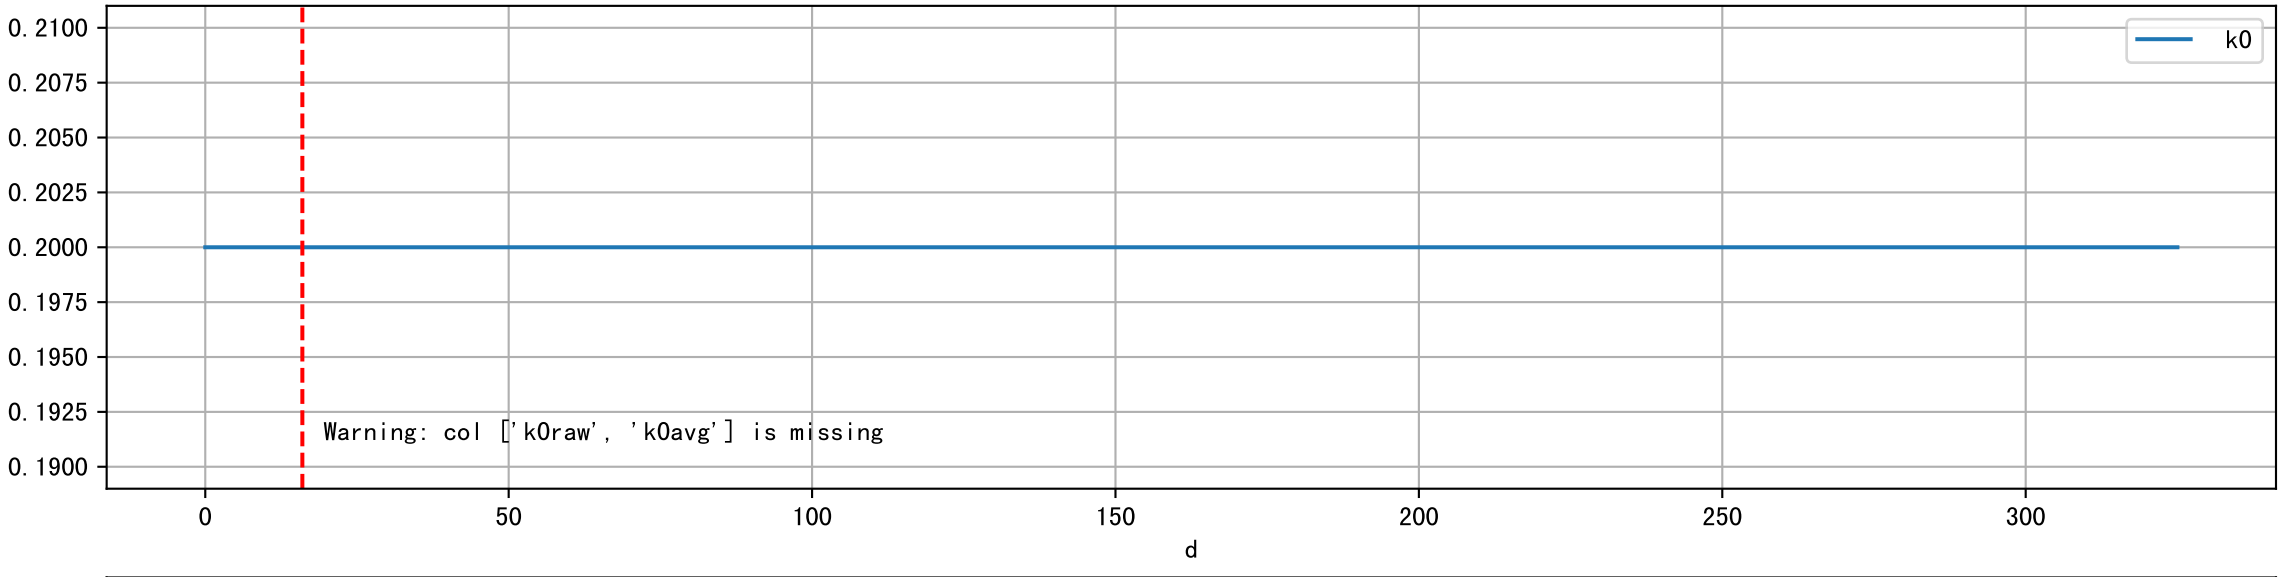

taocraw:-o', 'taocavg', 'taoc'], ['k0raw:-o', 'k0avg', 'k0'], ['k1raw:-o', 'k1avg', 'k1'], ['k2raw:-o', 'k2avg', 'k2'], ['Tblraw:-o', 'Tblavg',

XX8 D:16 2025-09-23