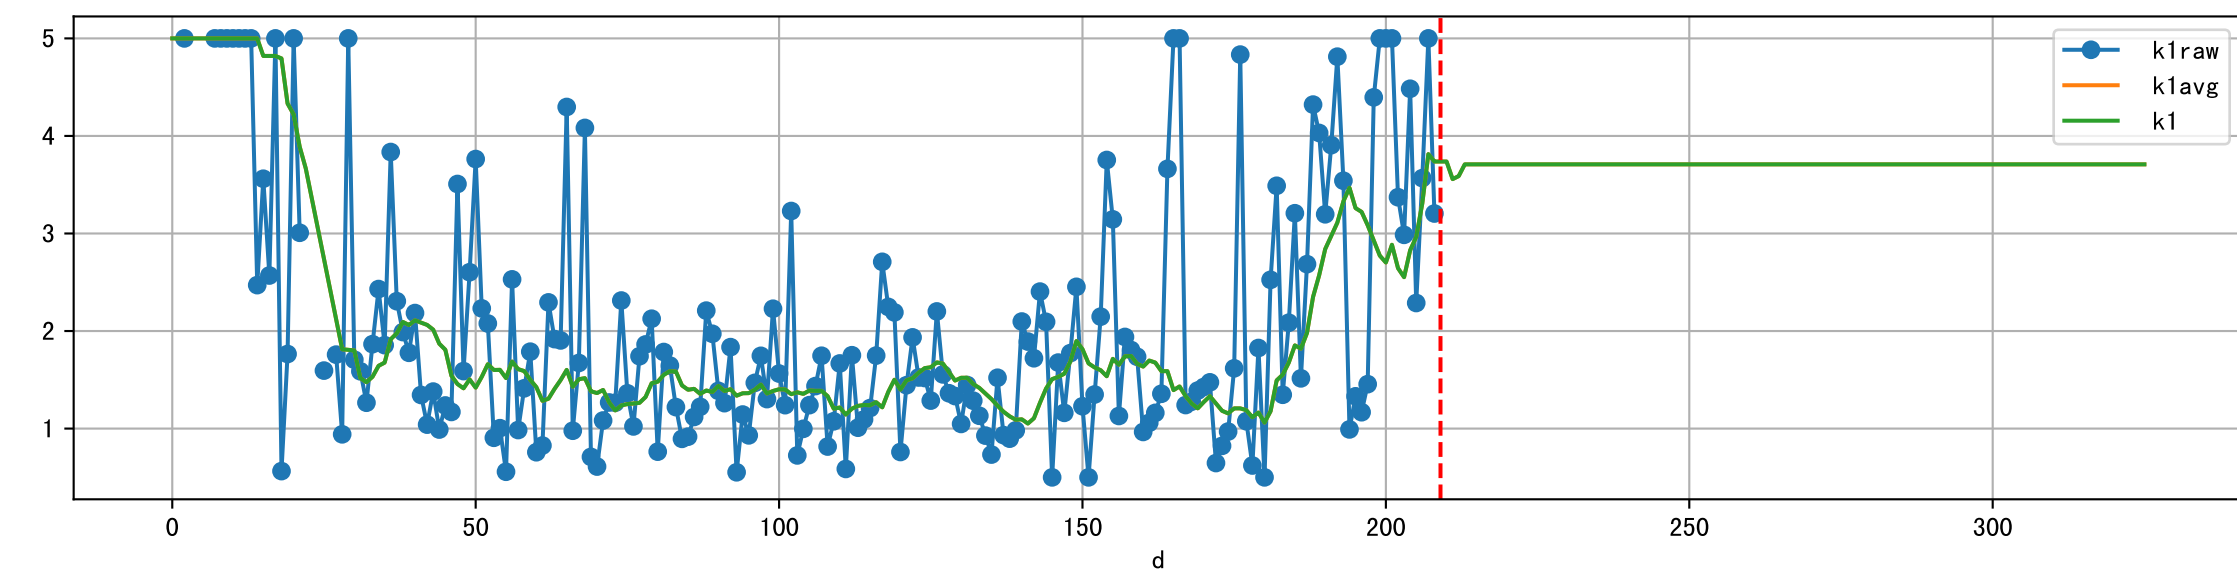

taocraw: -o', 'taocavg', 'taoc'], ['k0raw: -o', 'k0avg', 'k0'], ['k1raw: -o', 'k1avg', 'k1'], ['k2raw: -o', 'k2avg', 'k2'], ['Tblraw: -o', 'Tblavg',

XX8 D:209 2026-04-04