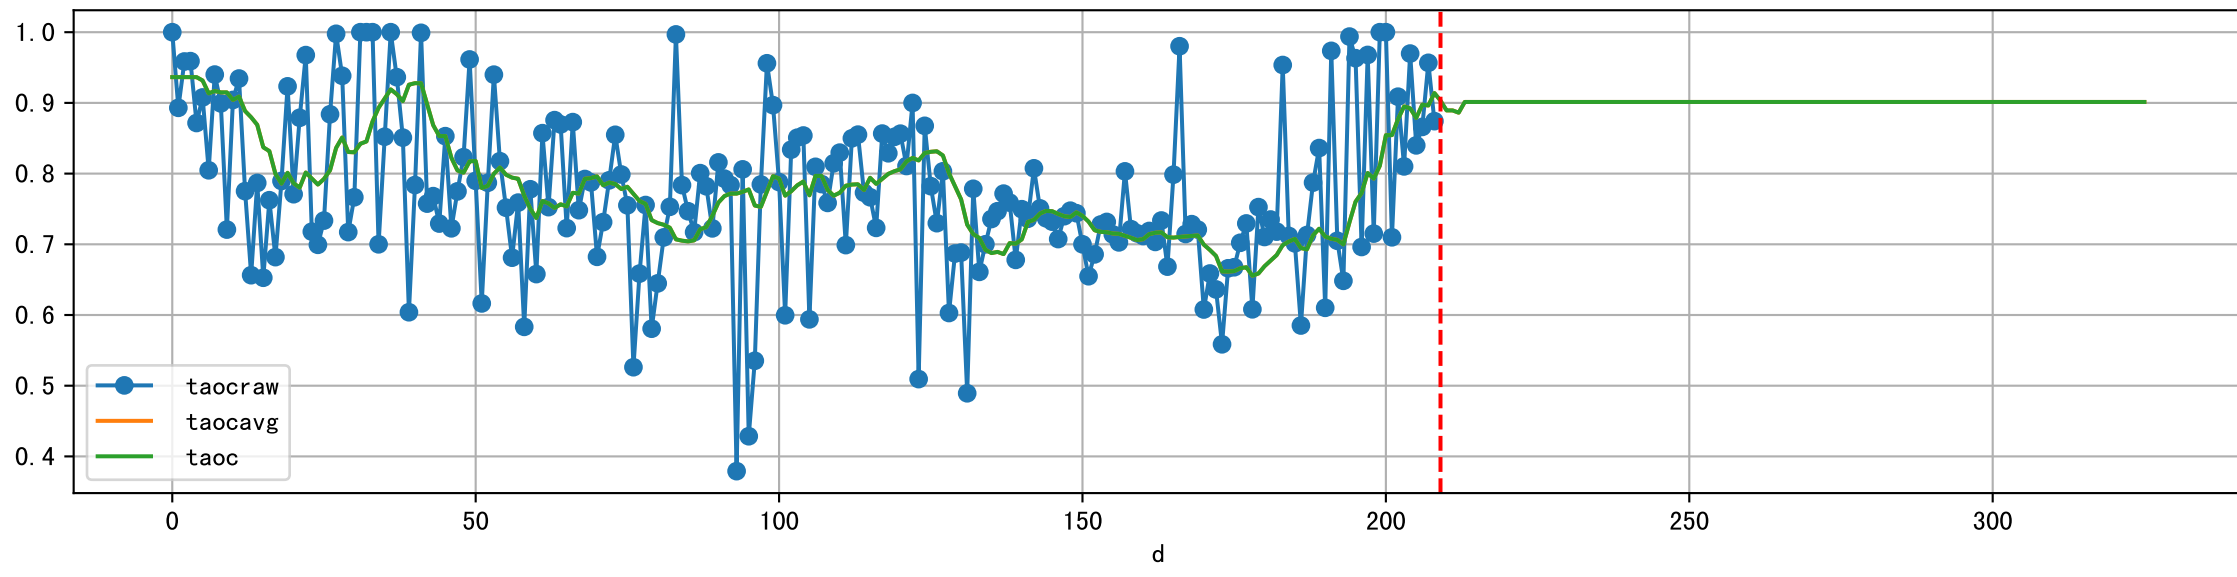

taocraw: -o', 'taocavg', 'taoc'], ['k0raw: -o', 'k0avg', 'k0'], ['k1raw: -o', 'k1avg', 'k1'], ['k2raw: -o', 'k2avg', 'k2'], ['Tblraw: -o', 'Tblavg',

XX8 D:209 2026-04-04