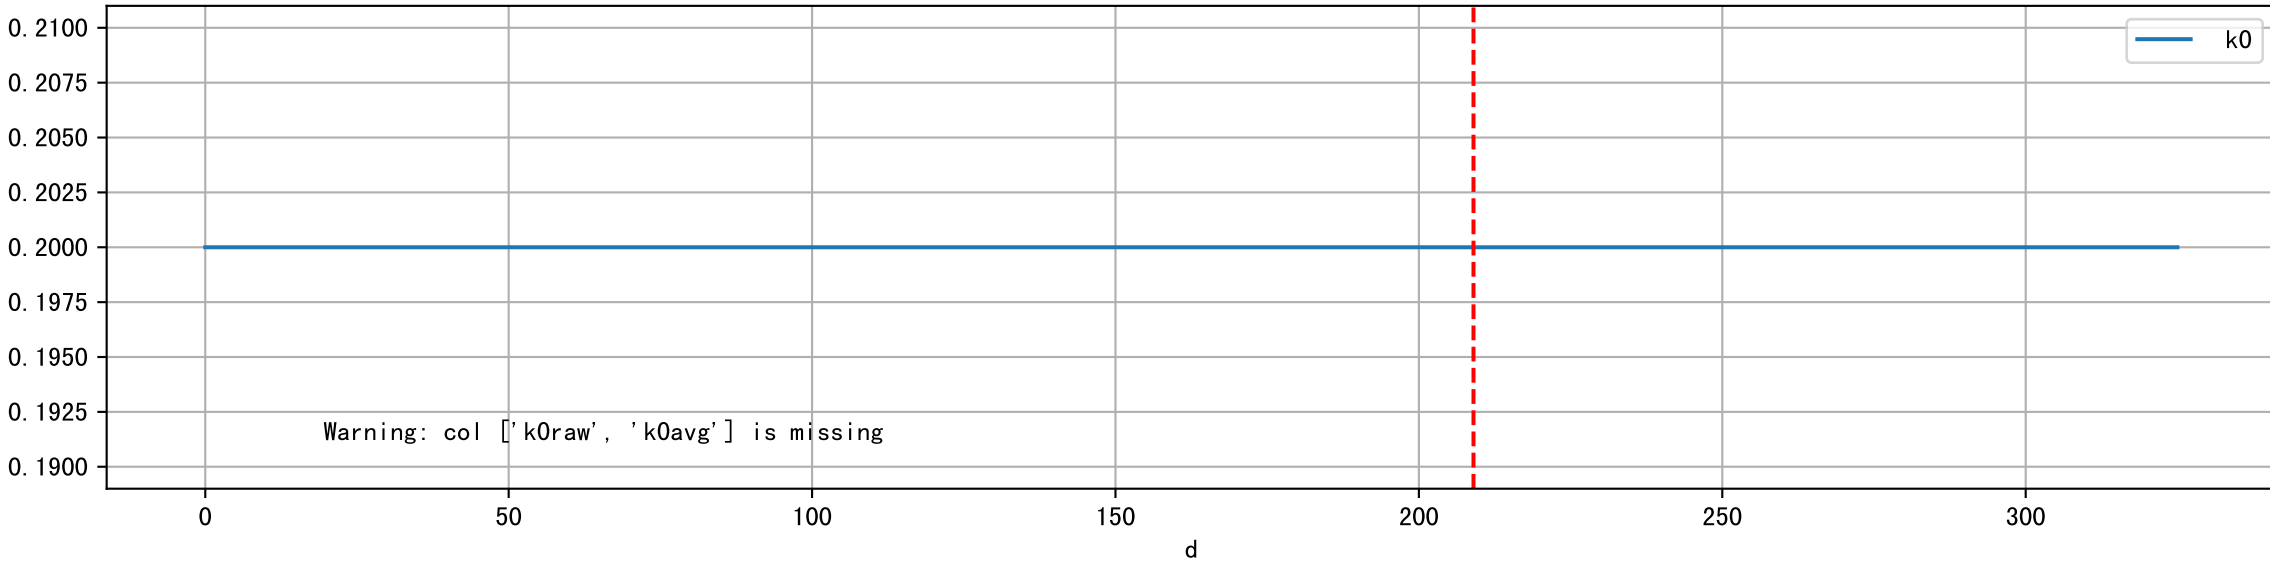

taocraw: -o', 'taocavg', 'taoc'], ['k0raw: -o', 'k0avg', 'k0'], ['k1raw: -o', 'k1avg', 'k1'], ['k2raw: -o', 'k2avg', 'k2'], ['Tblraw: -o', 'Tblavg',

XX8 D:209 2026-04-04