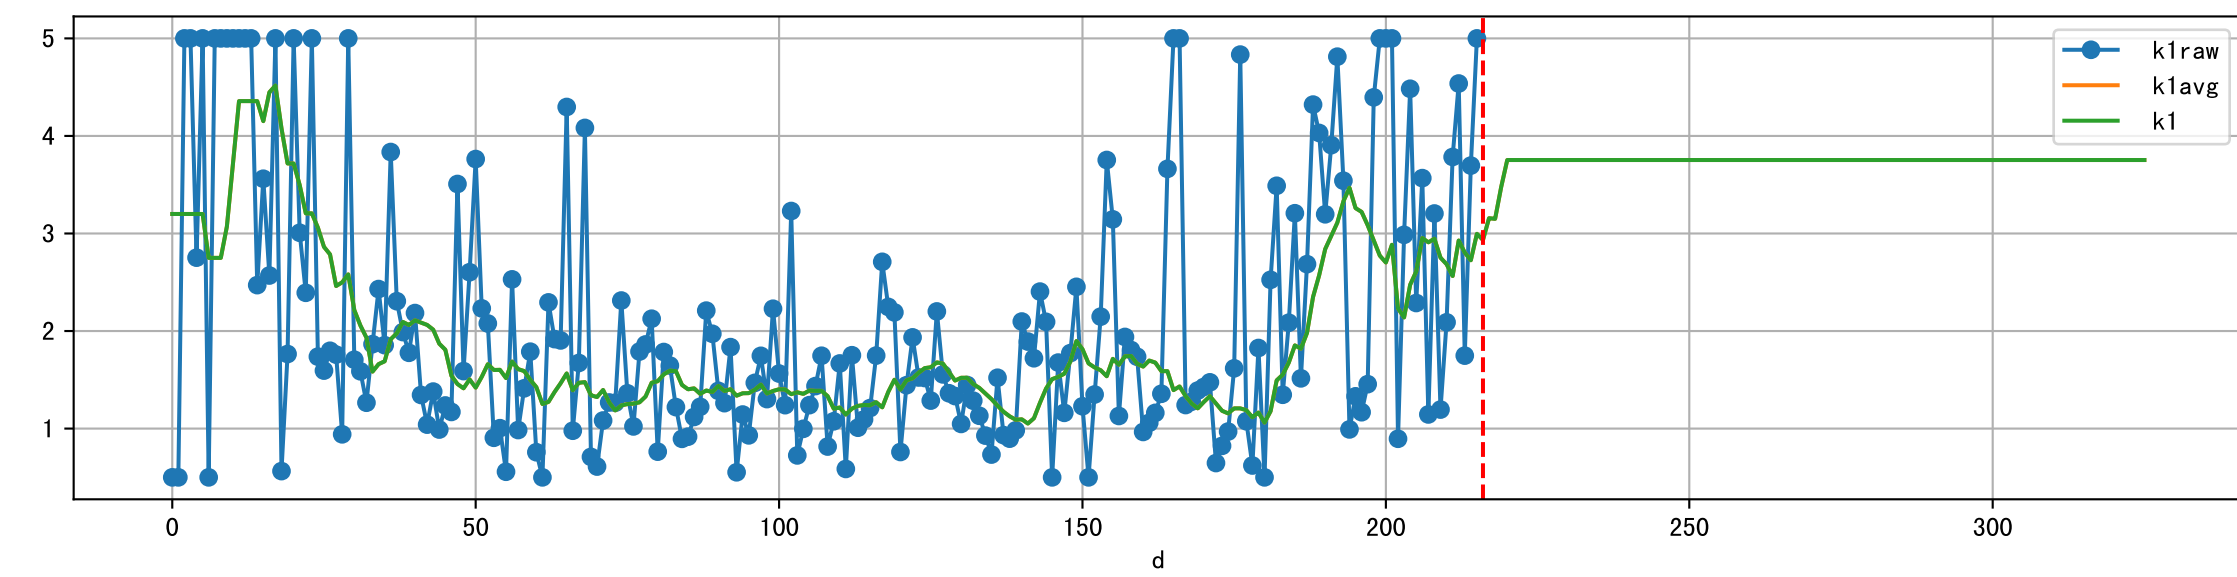

taocraw: -o', 'taocavg', 'taoc'], ['k0raw: -o', 'k0avg', 'k0'], ['k1raw: -o', 'k1avg', 'k1'], ['k2raw: -o', 'k2avg', 'k2'], ['Tblraw: -o', 'Tblavg',

XX8 D:216 2026-04-11