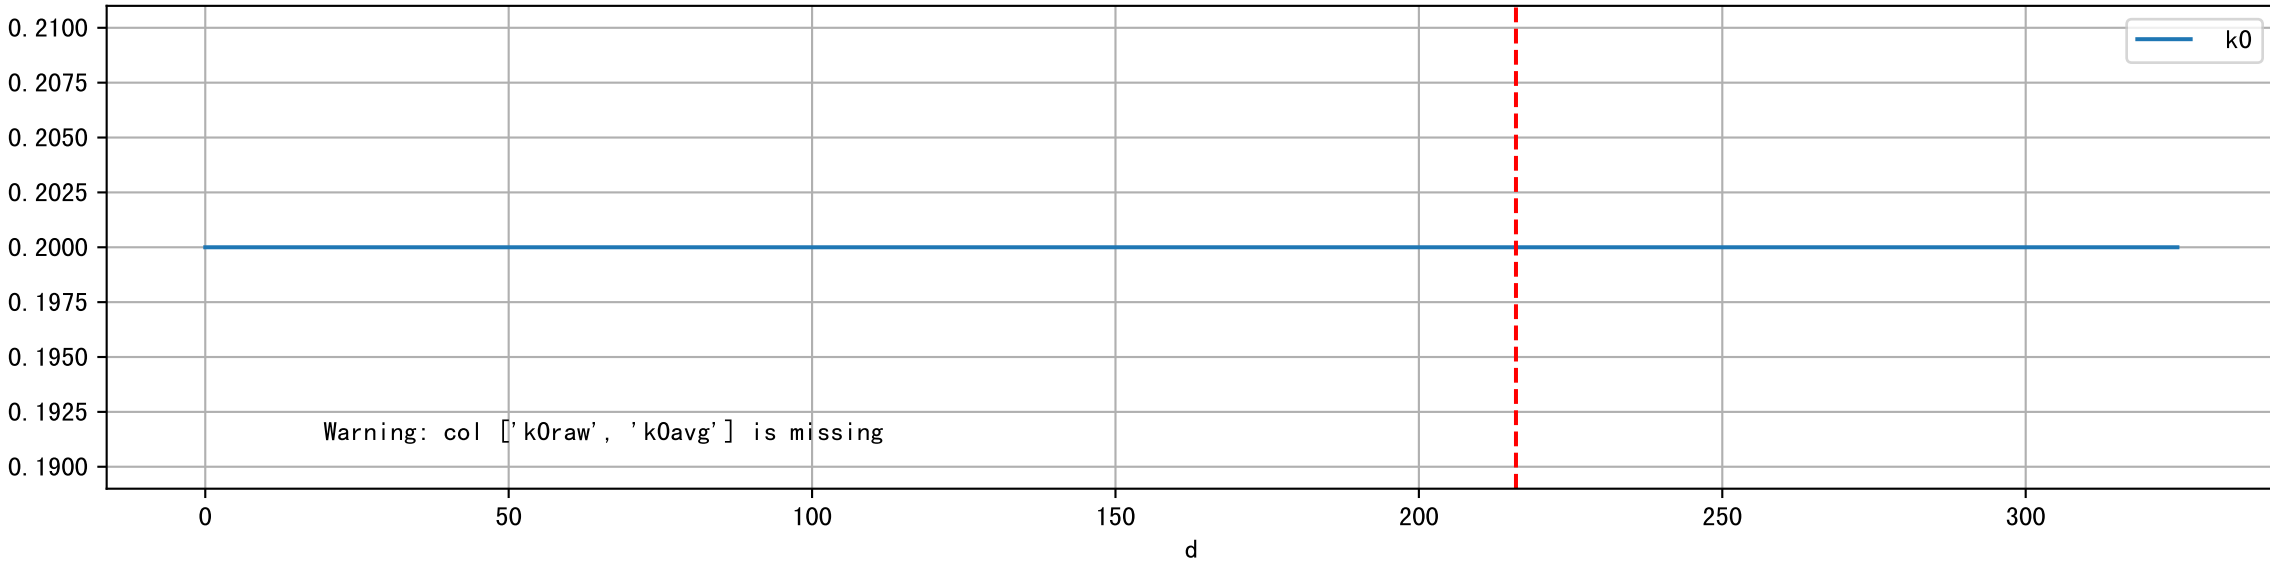

taocraw: -o', 'taocavg', 'taoc'], ['k0raw: -o', 'k0avg', 'k0'], ['k1raw: -o', 'k1avg', 'k1'], ['k2raw: -o', 'k2avg', 'k2'], ['Tblraw: -o', 'Tblavg',

XX8 D:216 2026-04-11