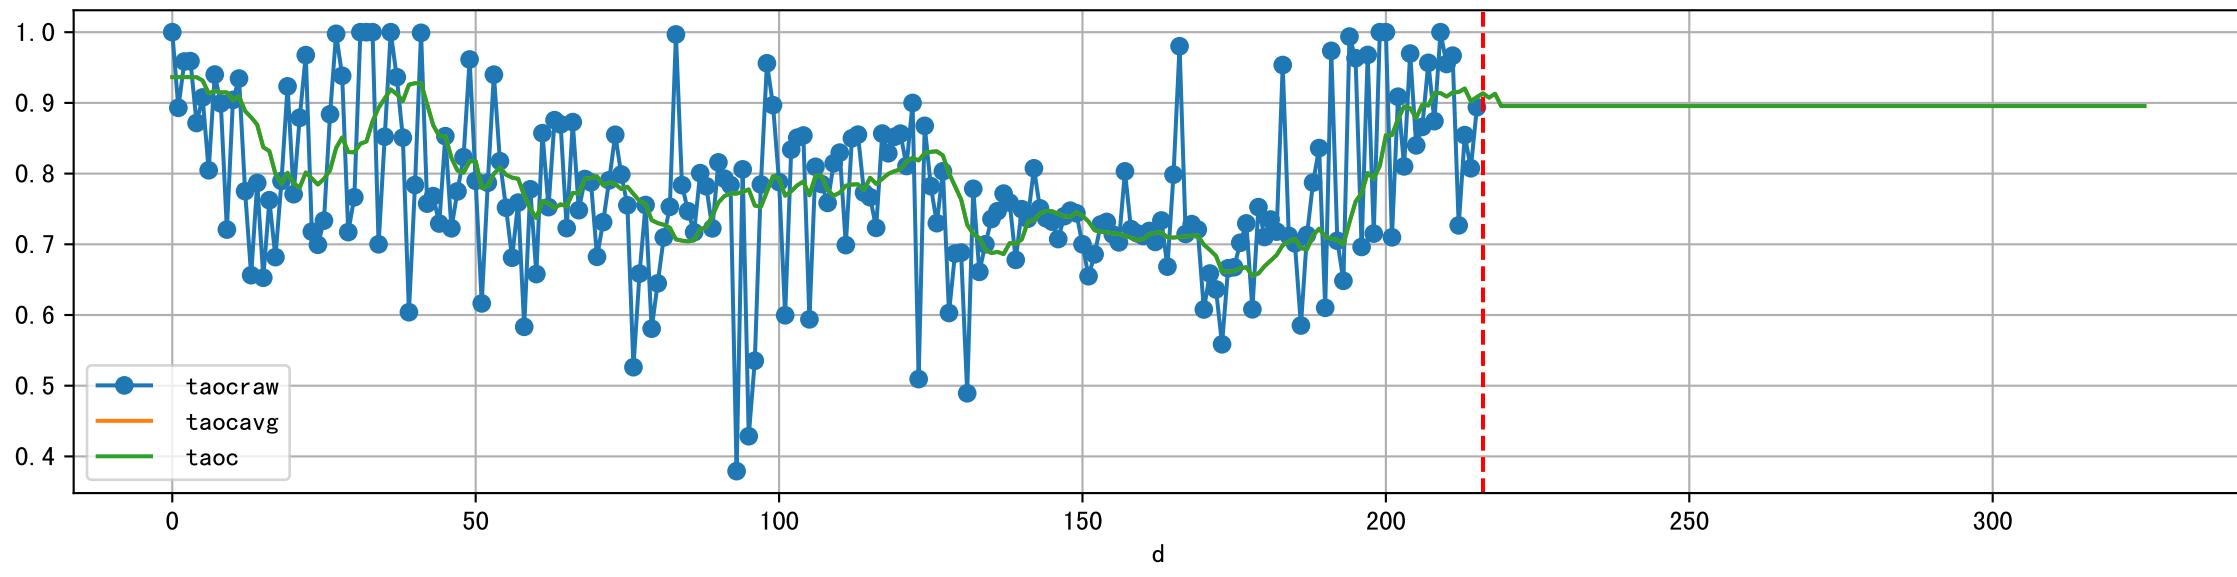

taocraw: -o', 'taocavg', 'taoc'], ['k0raw: -o', 'k0avg', 'k0'], ['k1raw: -o', 'k1avg', 'k1'], ['k2raw: -o', 'k2avg', 'k2'], ['Tblraw: -o', 'Tblavg',

XX8 D:216 2026-04-11