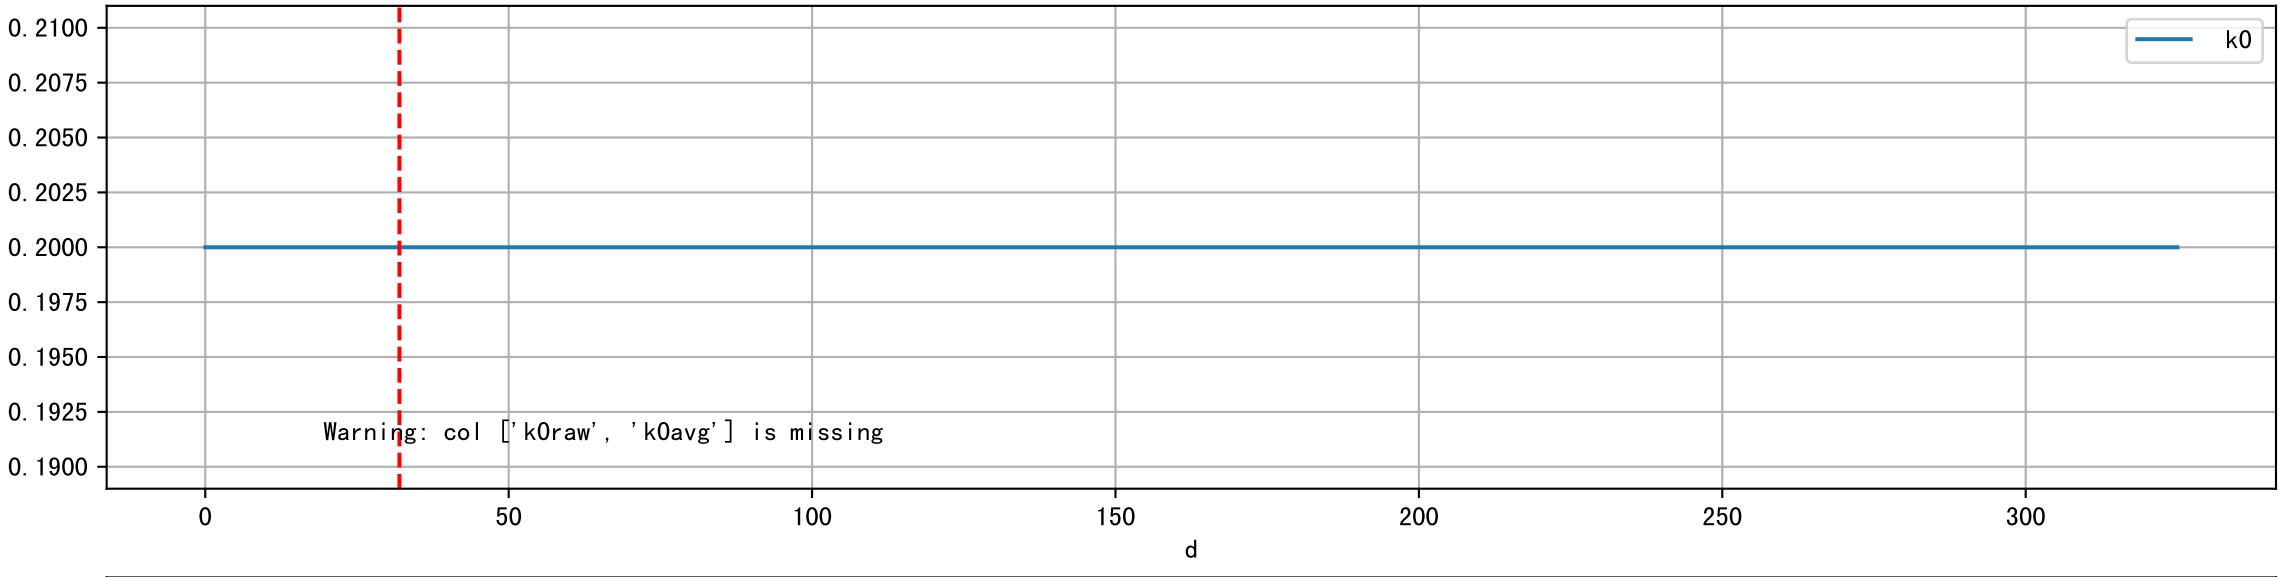

taocraw:-o', 'taocavg', 'taoc'], ['k0raw:-o', 'k0avg', 'k0'], ['k1raw:-o', 'k1avg', 'k1'], ['k2raw:-o', 'k2avg', 'k2'], ['Tblraw:-o', 'Tblavg',

XX8 D:32 2025-10-09