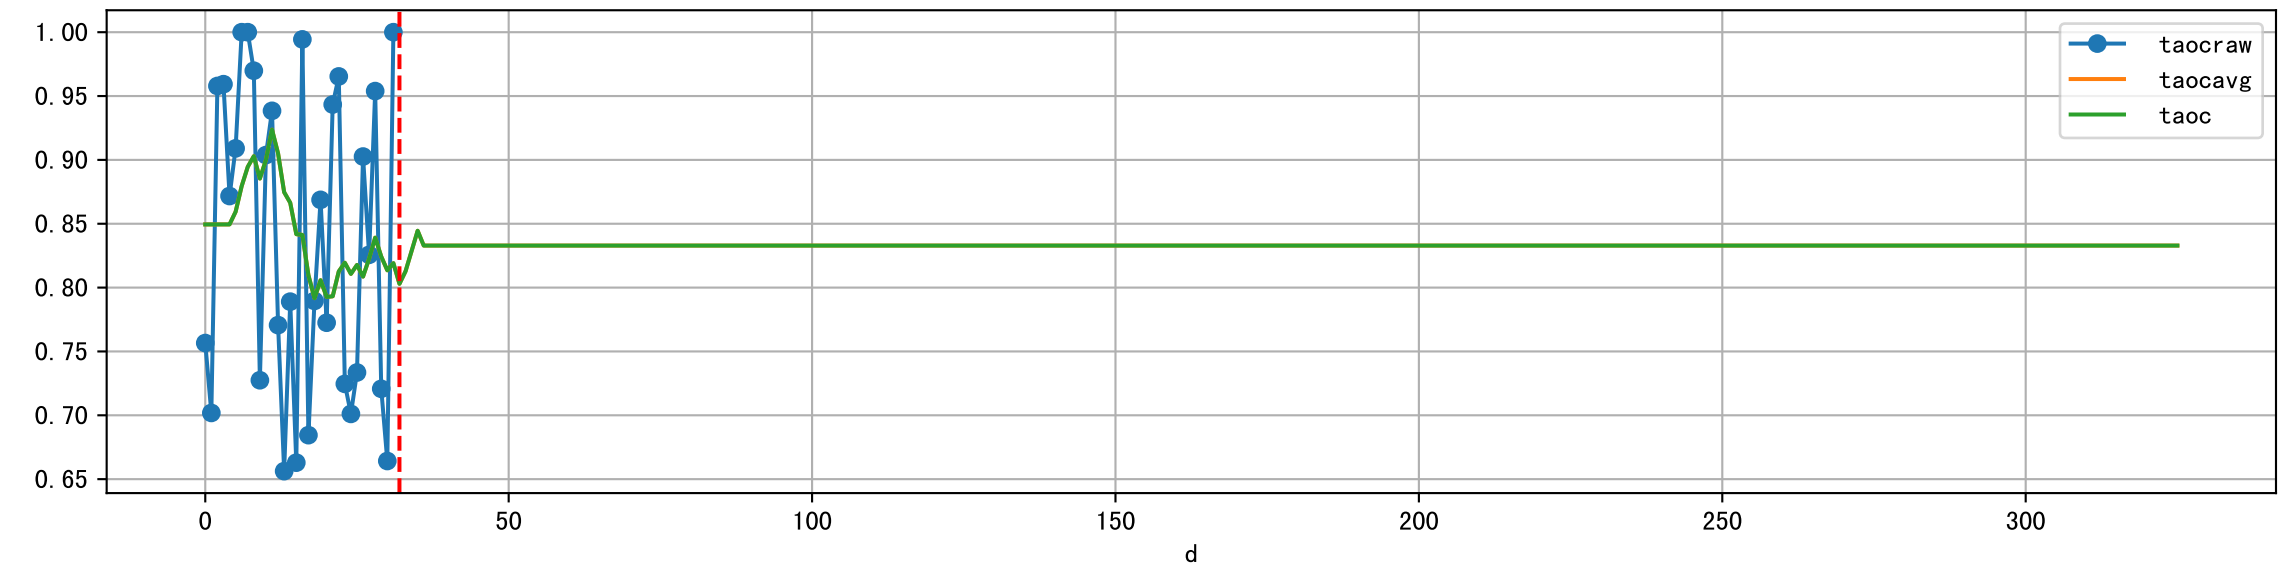

taocraw:-o', 'taocavg', 'taoc'], ['k0raw:-o', 'k0avg', 'k0'], ['k1raw:-o', 'k1avg', 'k1'], ['k2raw:-o', 'k2avg', 'k2'], ['Tblraw:-o', 'Tblavg',

XX8 D:32 2025-10-09