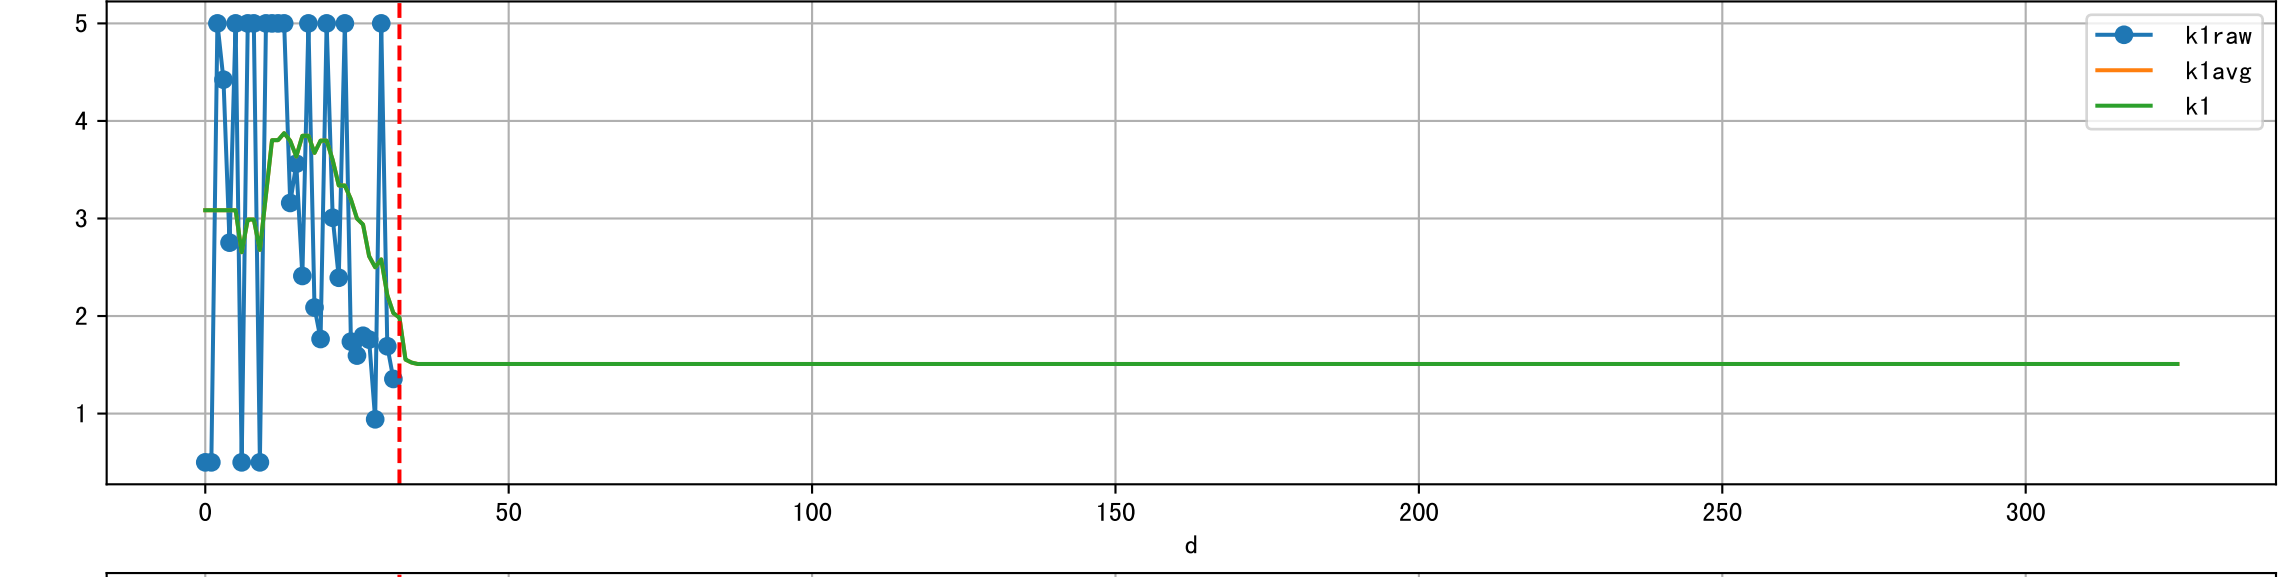

taocraw:-o', 'taocavg', 'taoc'], ['k0raw:-o', 'k0avg', 'k0'], ['k1raw:-o', 'k1avg', 'k1'], ['k2raw:-o', 'k2avg', 'k2'], ['Tblraw:-o', 'Tblavg',

XX8 D:32 2025-10-09