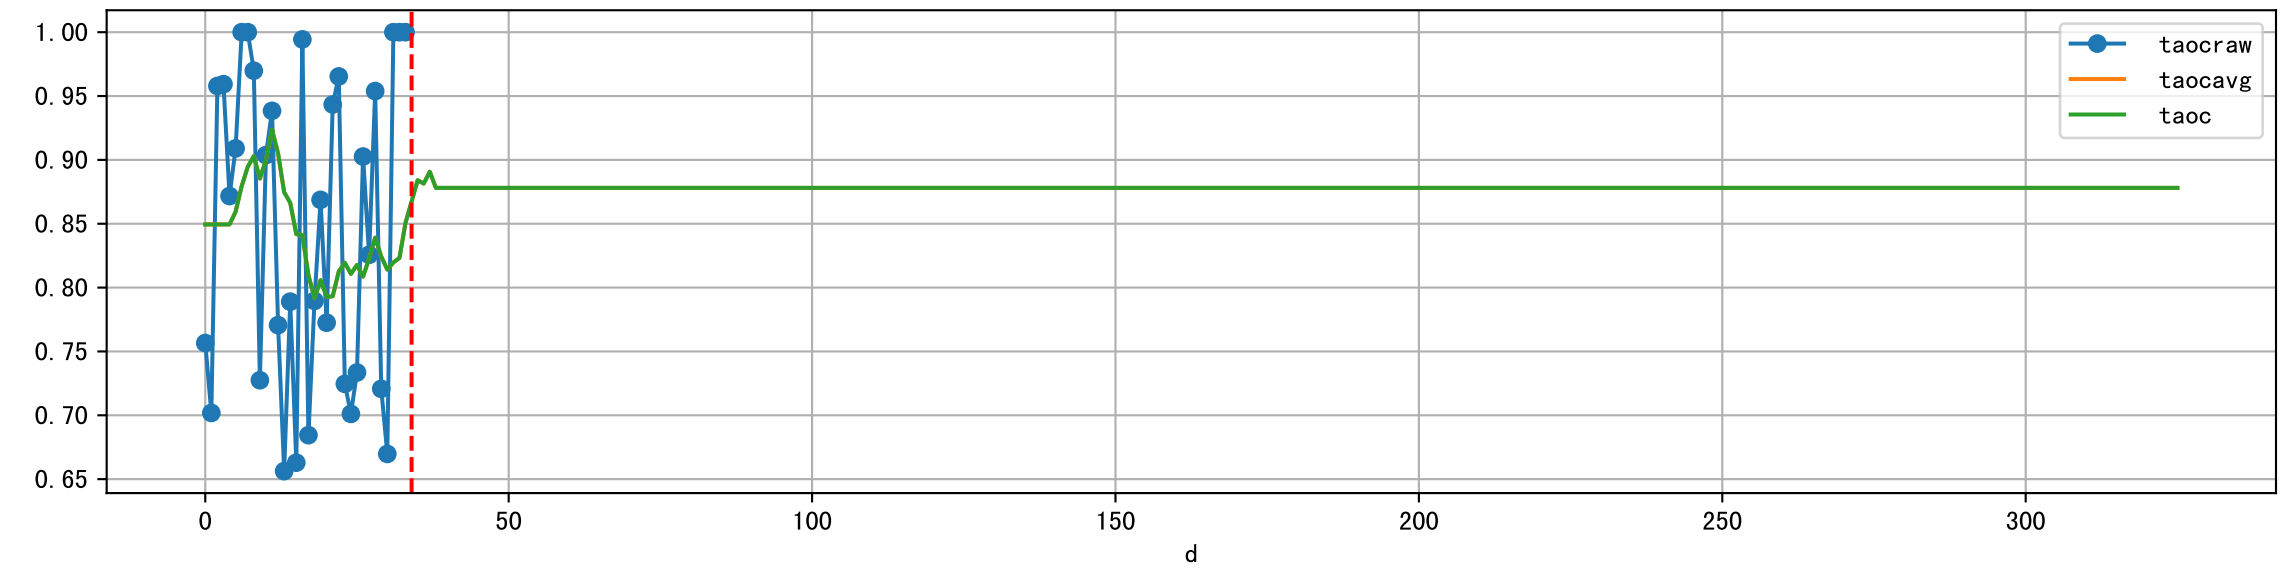

taocraw:-o', 'taocavg', 'taoc'], ['k0raw:-o', 'k0avg', 'k0'], ['k1raw:-o', 'k1avg', 'k1'], ['k2raw:-o', 'k2avg', 'k2'], ['Tblraw:-o', 'Tblavg',

XX8 D:34 2025-10-11