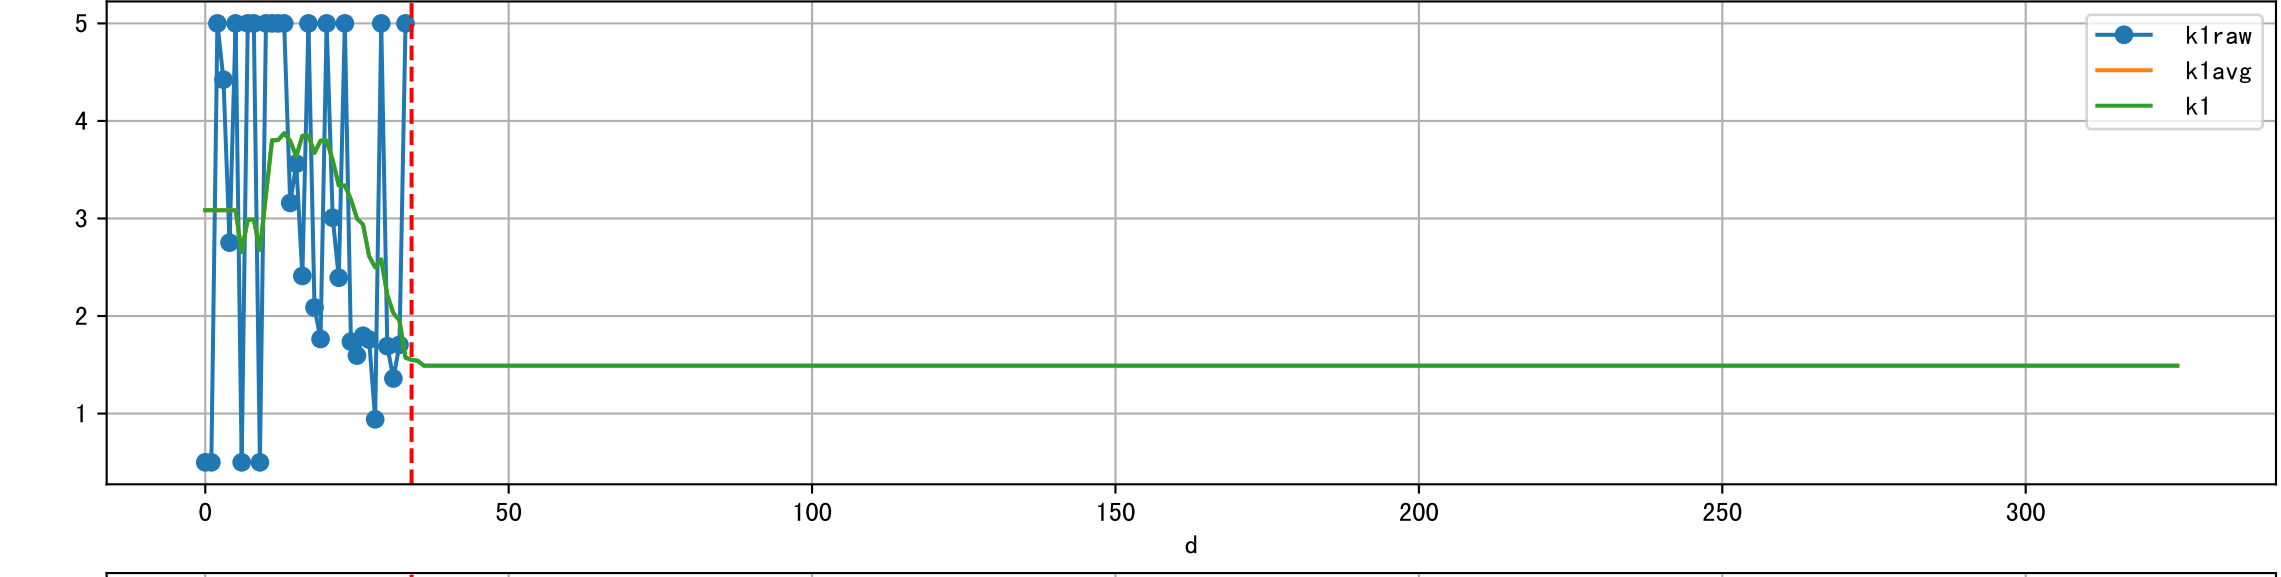

taocraw:-o', 'taocavg', 'taoc'], ['k0raw:-o', 'k0avg', 'k0'], ['k1raw:-o', 'k1avg', 'k1'], ['k2raw:-o', 'k2avg', 'k2'], ['Tblraw:-o', 'Tblavg',

XX8 D:34 2025-10-11