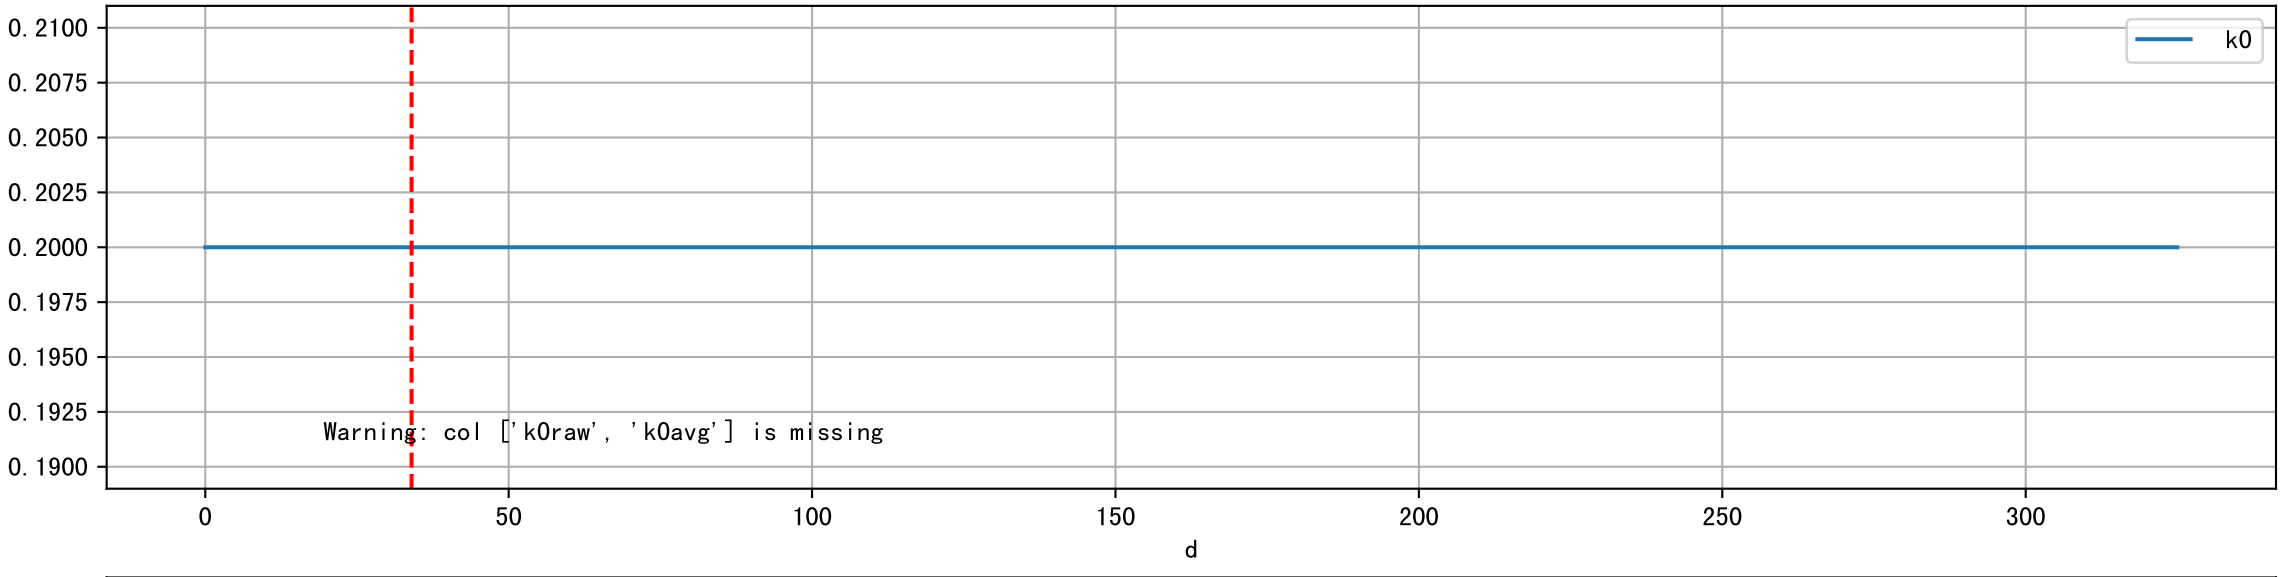

taocraw:-o', 'taocavg', 'taoc'], ['k0raw:-o', 'k0avg', 'k0'], ['k1raw:-o', 'k1avg', 'k1'], ['k2raw:-o', 'k2avg', 'k2'], ['Tblraw:-o', 'Tblavg',

XX8 D:34 2025-10-11