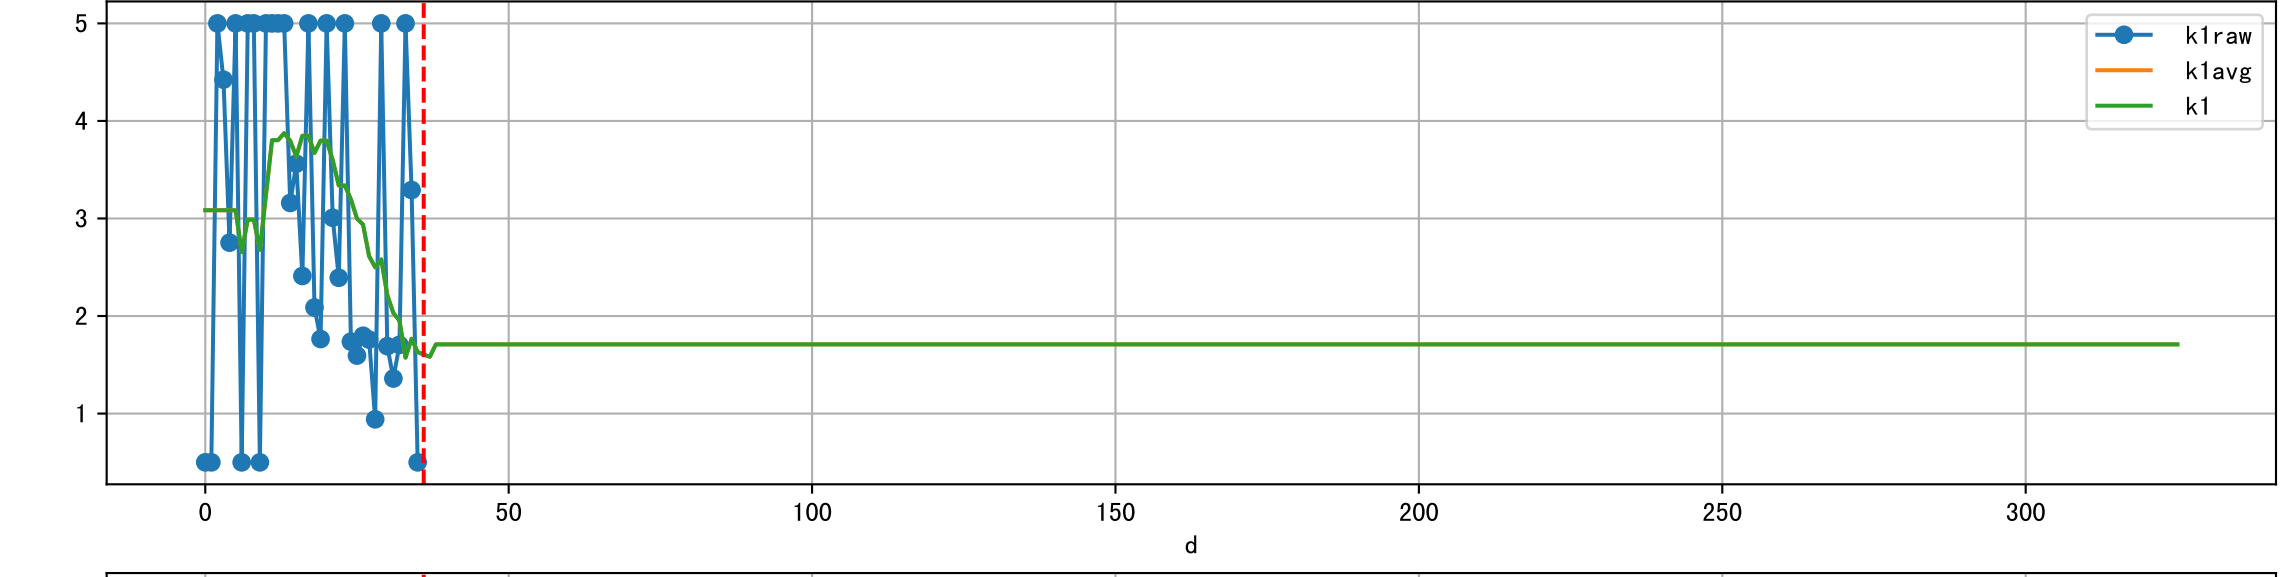

taocraw:-o', 'taocavg', 'taoc'], ['k0raw:-o', 'k0avg', 'k0'], ['k1raw:-o', 'k1avg', 'k1'], ['k2raw:-o', 'k2avg', 'k2'], ['Tblraw:-o', 'Tblavg',

XX8 D:36 2025-10-13