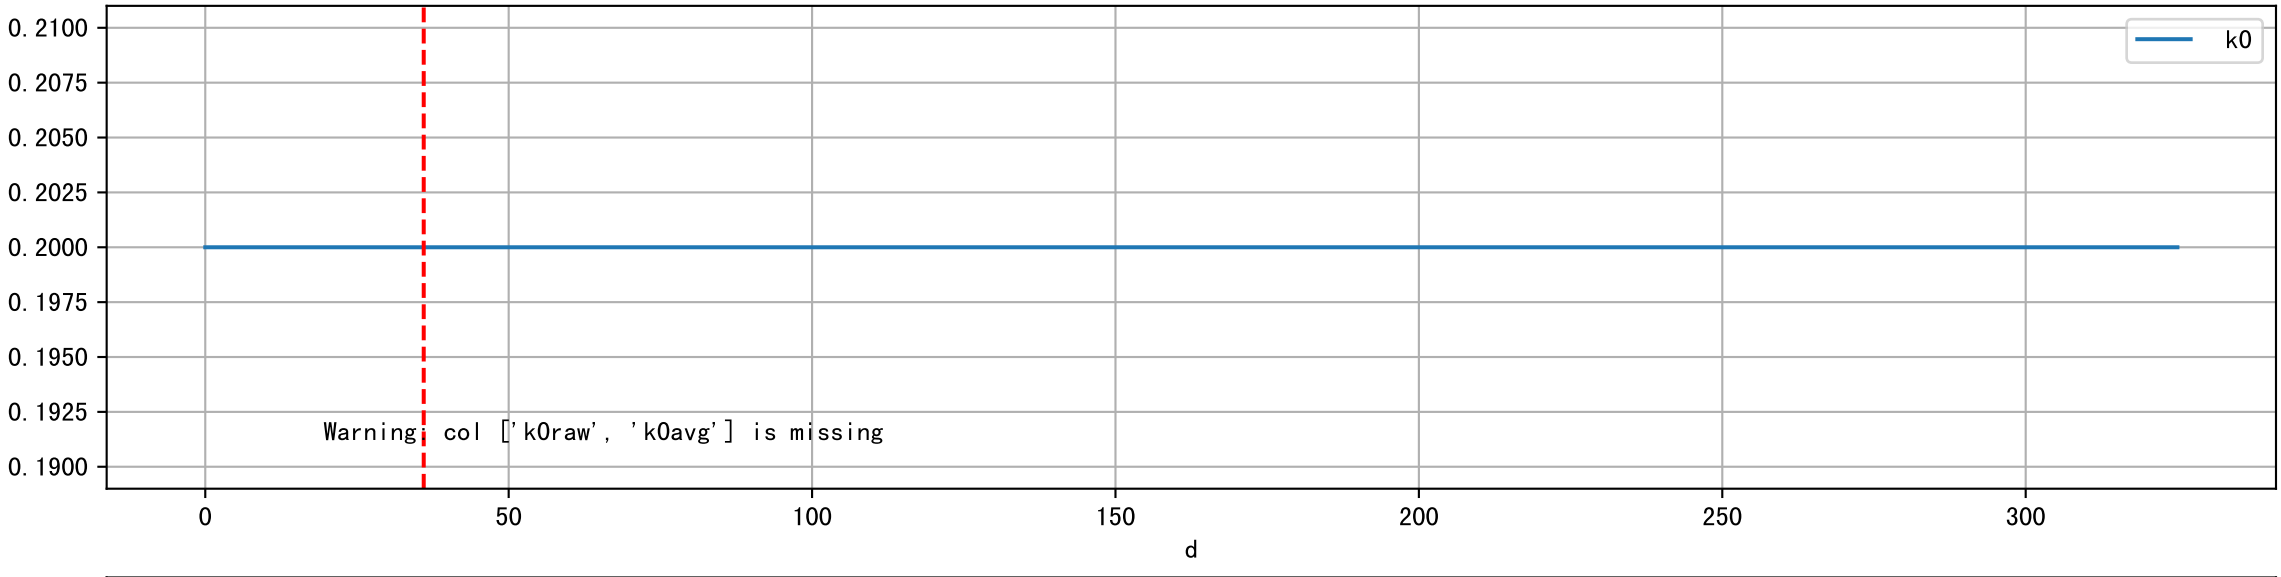

taocraw:-o', 'taocavg', 'taoc'], ['k0raw:-o', 'k0avg', 'k0'], ['k1raw:-o', 'k1avg', 'k1'], ['k2raw:-o', 'k2avg', 'k2'], ['Tblraw:-o', 'Tblavg',

XX8 D:36 2025-10-13