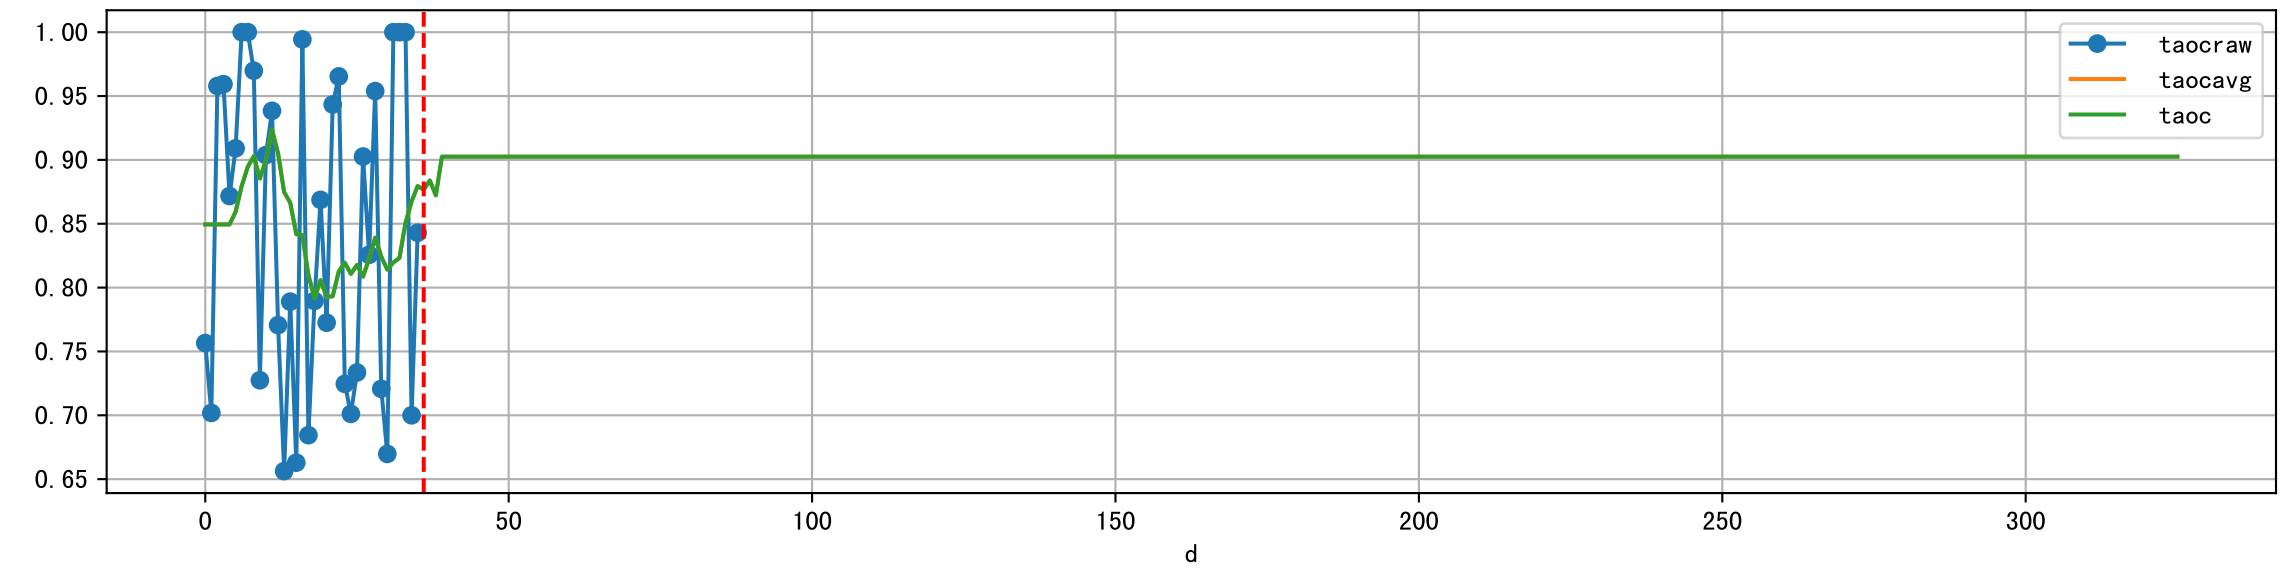

taocraw:-o', 'taocavg', 'taoc'], ['k0raw:-o', 'k0avg', 'k0'], ['k1raw:-o', 'k1avg', 'k1'], ['k2raw:-o', 'k2avg', 'k2'], ['Tblraw:-o', 'Tblavg',

XX8 D:36 2025-10-13