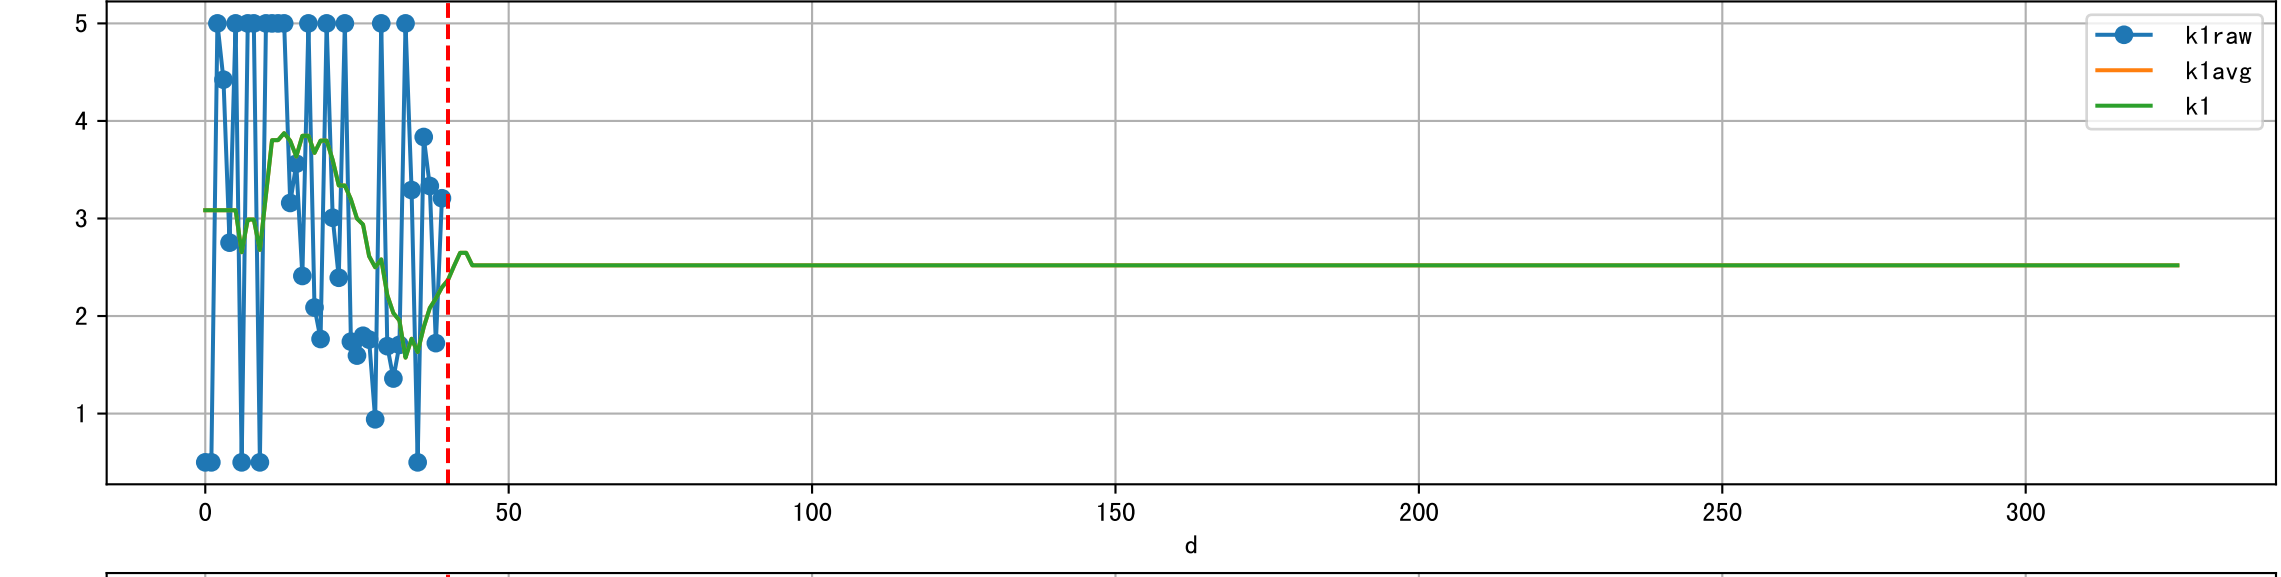

taocraw:-o', 'taocavg', 'taoc'], ['k0raw:-o', 'k0avg', 'k0'], ['k1raw:-o', 'k1avg', 'k1'], ['k2raw:-o', 'k2avg', 'k2'], ['Tblraw:-o', 'Tblavg',

XX8 D:40 2025-10-17