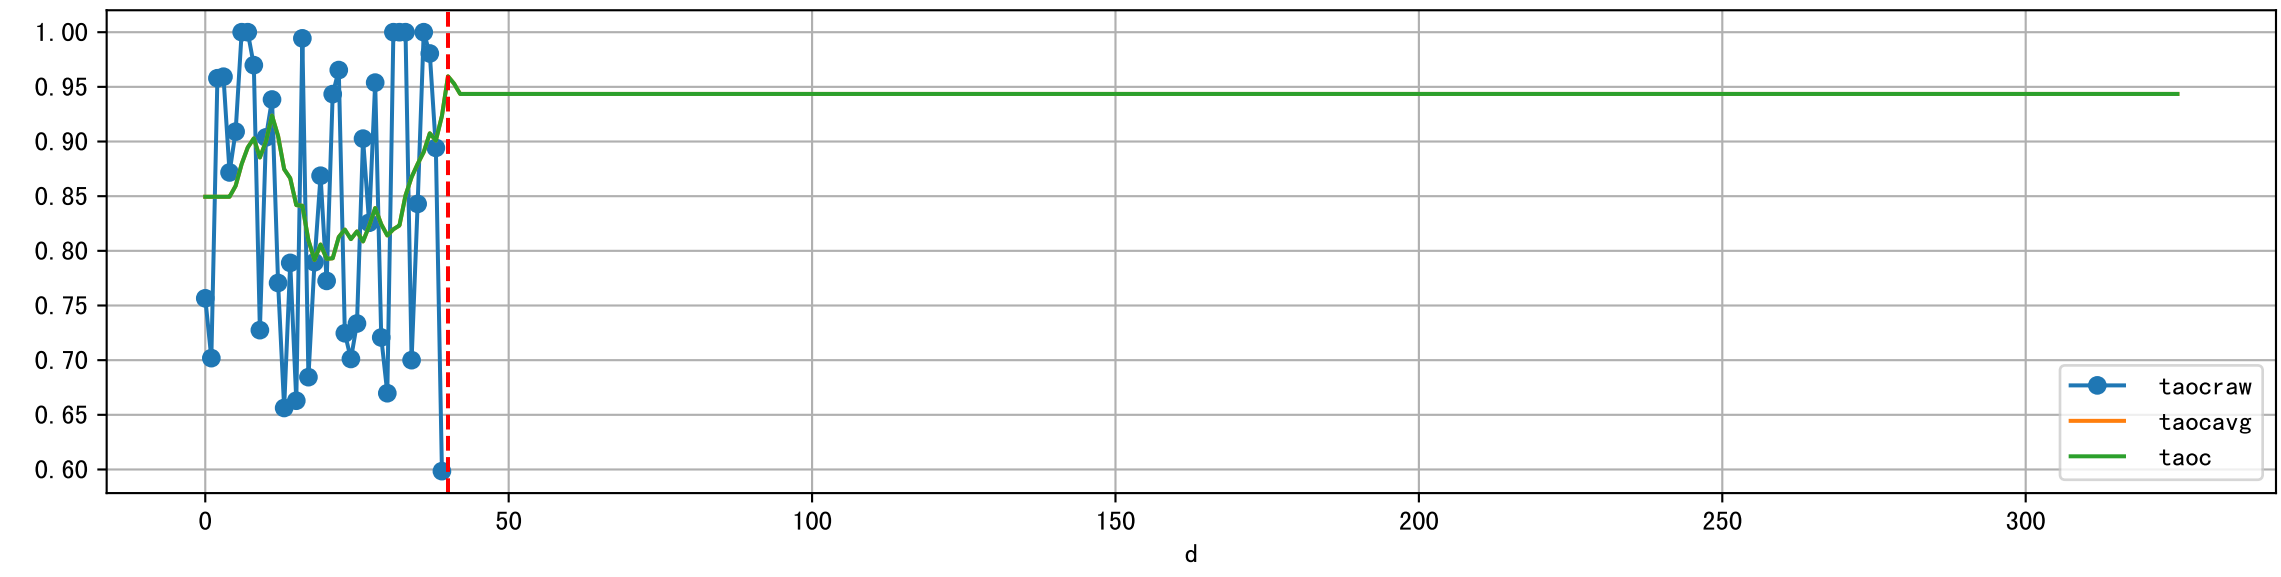

taocraw:-o', 'taocavg', 'taoc'], ['k0raw:-o', 'k0avg', 'k0'], ['k1raw:-o', 'k1avg', 'k1'], ['k2raw:-o', 'k2avg', 'k2'], ['Tblraw:-o', 'Tblavg',

XX8 D:40 2025-10-17