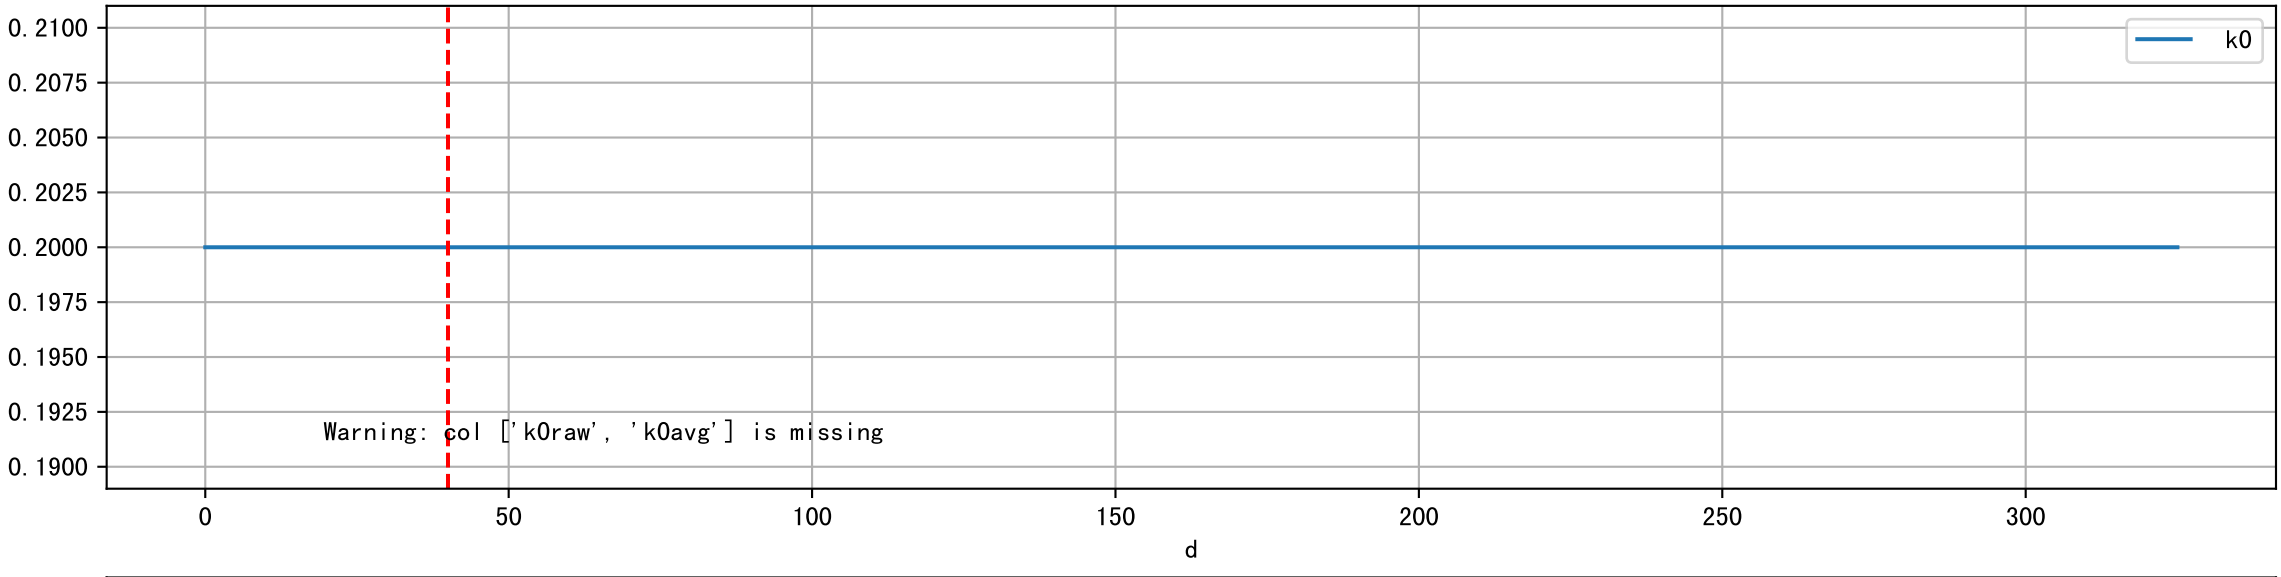

taocraw:-o', 'taocavg', 'taoc'], ['k0raw:-o', 'k0avg', 'k0'], ['k1raw:-o', 'k1avg', 'k1'], ['k2raw:-o', 'k2avg', 'k2'], ['Tblraw:-o', 'Tblavg',

XX8 D:40 2025-10-17