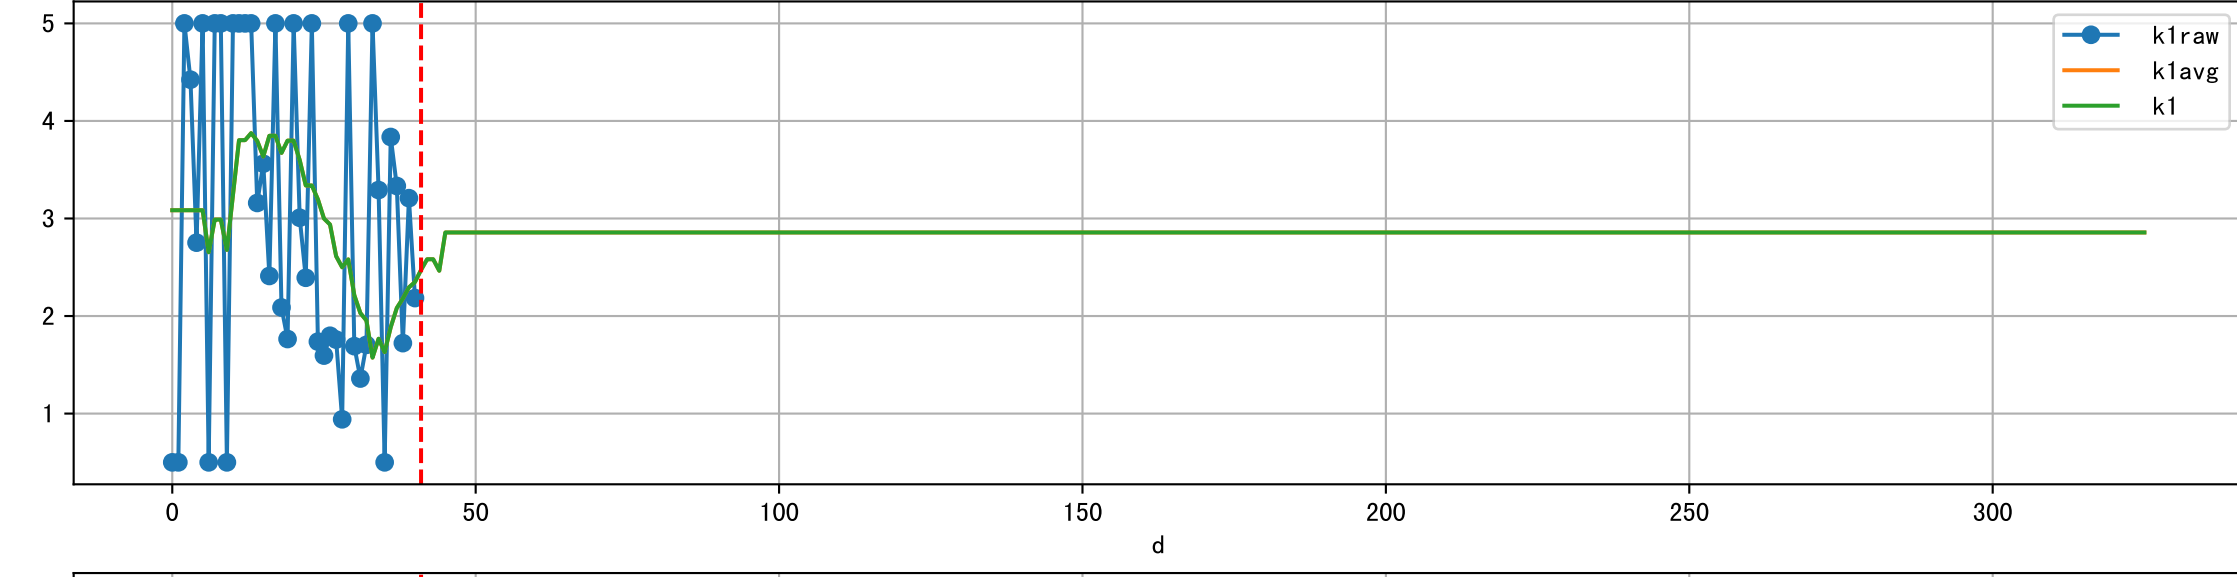

taocraw:-o', 'taocavg', 'taoc'], ['k0raw:-o', 'k0avg', 'k0'], ['k1raw:-o', 'k1avg', 'k1'], ['k2raw:-o', 'k2avg', 'k2'], ['Tblraw:-o', 'Tblavg', 'Tbl']

XX8 D:41 2025-10-18