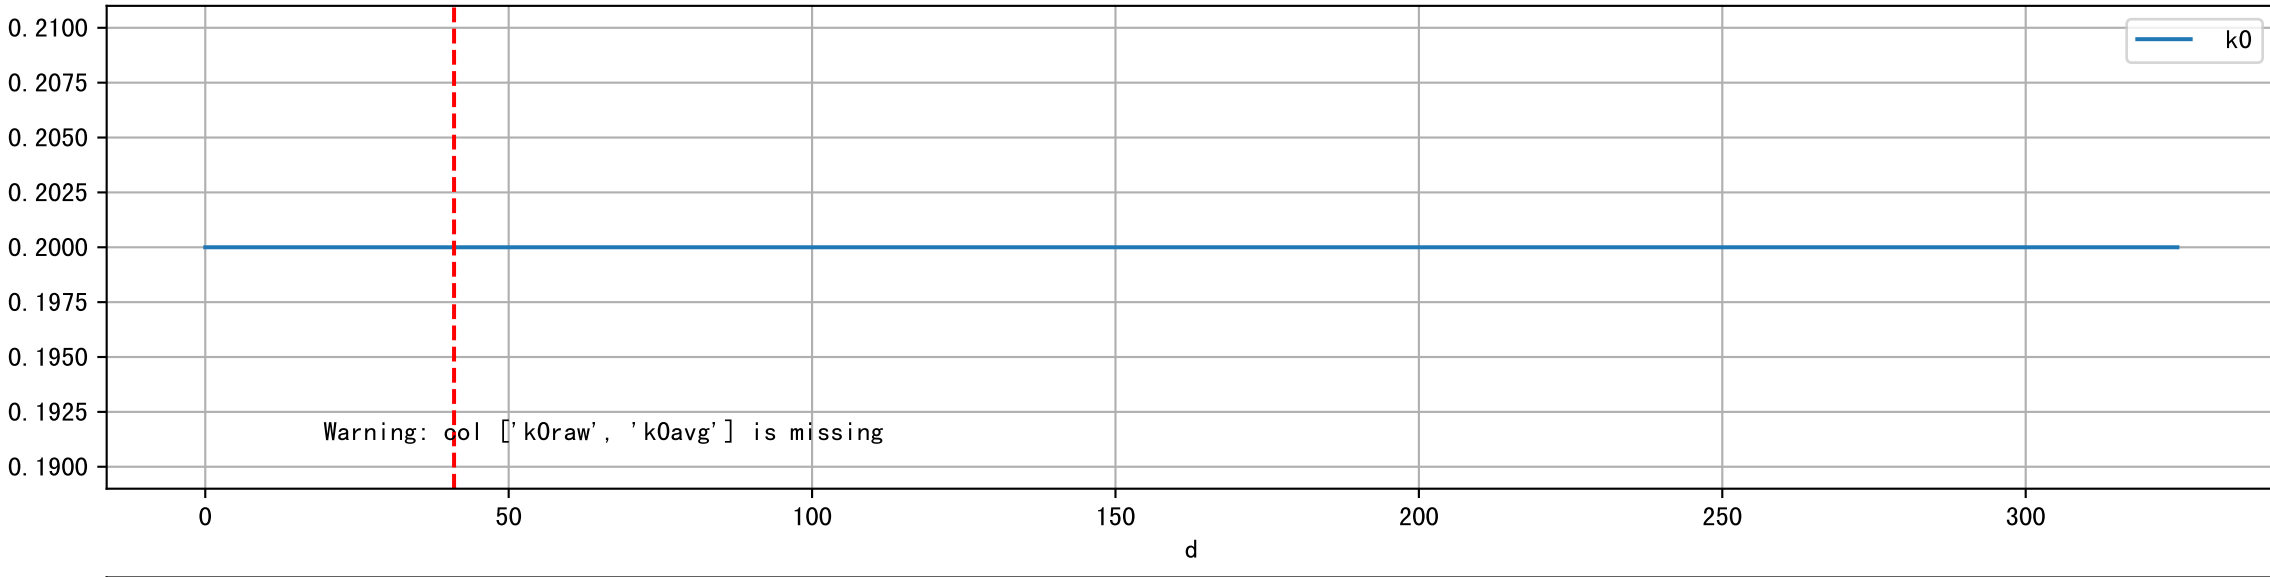

taocraw:-o', 'taocavg', 'taoc'], ['k0raw:-o', 'k0avg', 'k0'], ['k1raw:-o', 'k1avg', 'k1'], ['k2raw:-o', 'k2avg', 'k2'], ['Tblraw:-o', 'Tblavg', 'Tbl']

XX8 D:41 2025-10-18