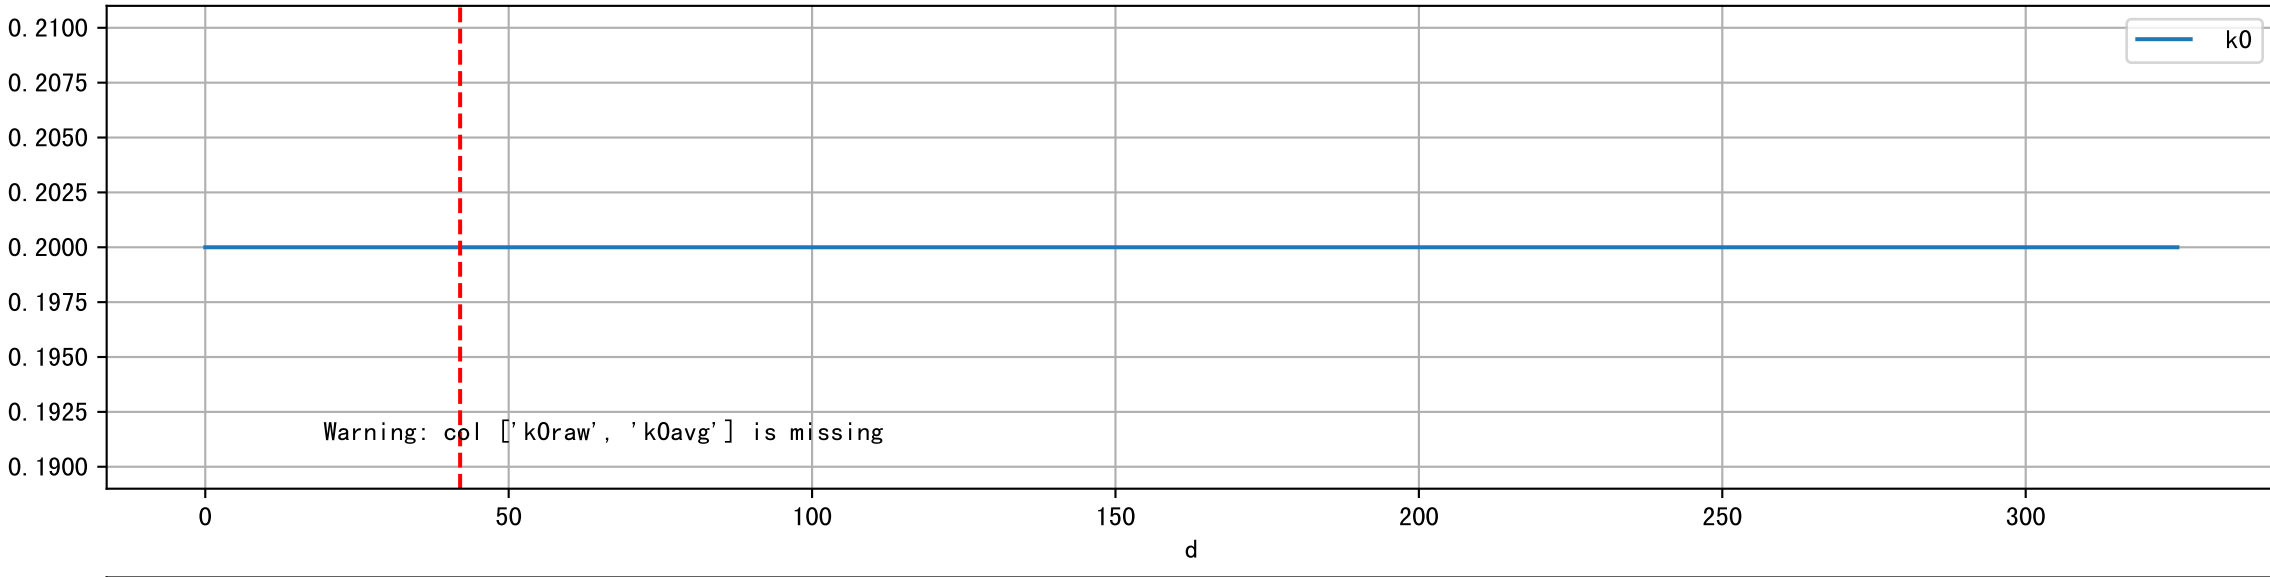

taocraw:-o', 'taocavg', 'taoc'], ['k0raw:-o', 'k0avg', 'k0'], ['k1raw:-o', 'k1avg', 'k1'], ['k2raw:-o', 'k2avg', 'k2'], ['Tblraw:-o', 'Tblavg',

XX8 D:42 2025-10-19