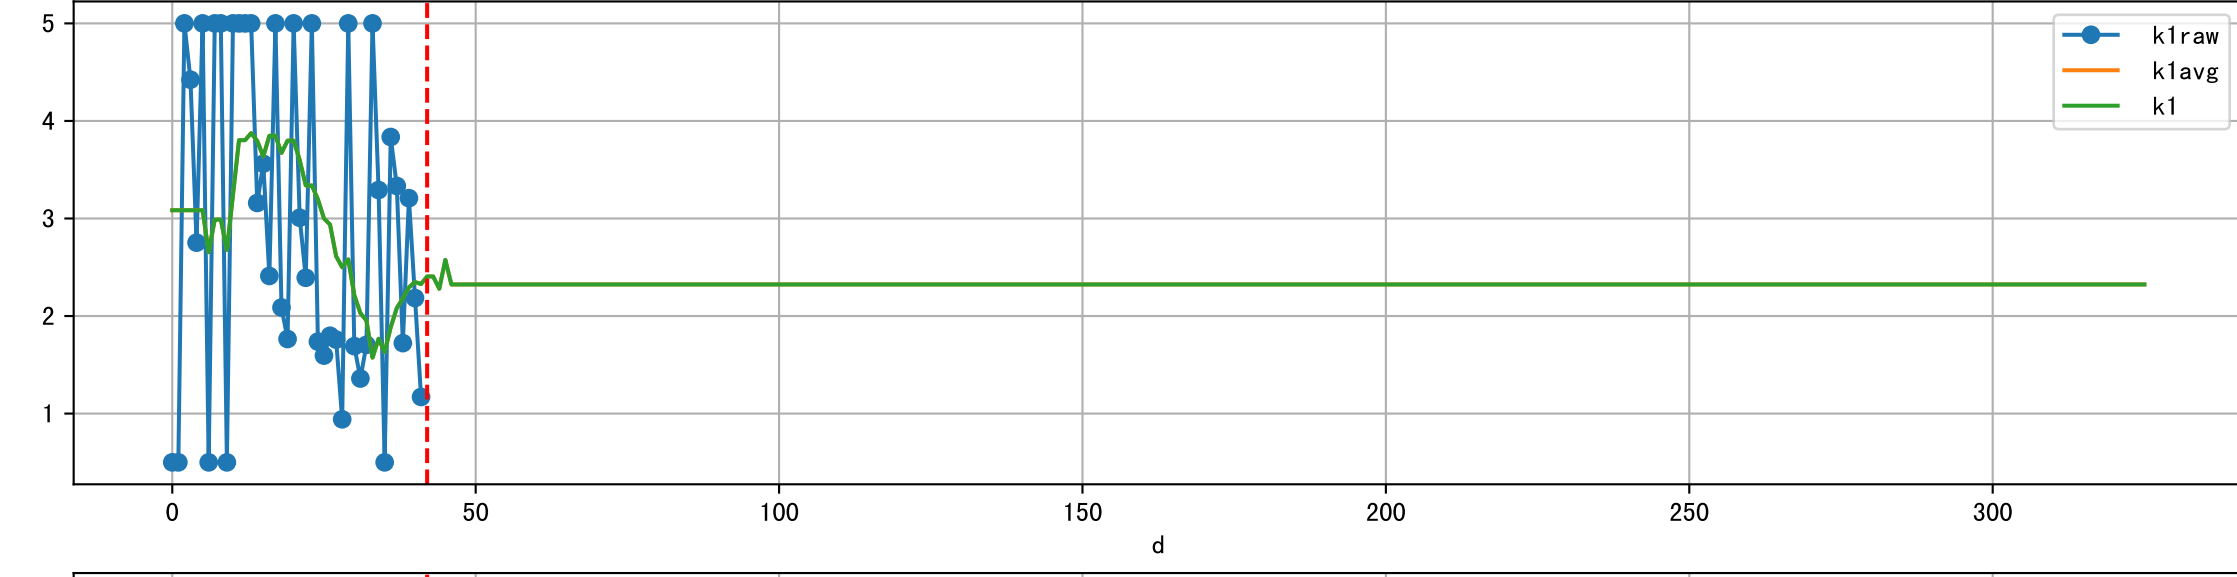

taocraw:-o', 'taocavg', 'taoc'], ['k0raw:-o', 'k0avg', 'k0'], ['k1raw:-o', 'k1avg', 'k1'], ['k2raw:-o', 'k2avg', 'k2'], ['Tblraw:-o', 'Tblavg',

XX8 D:42 2025-10-19