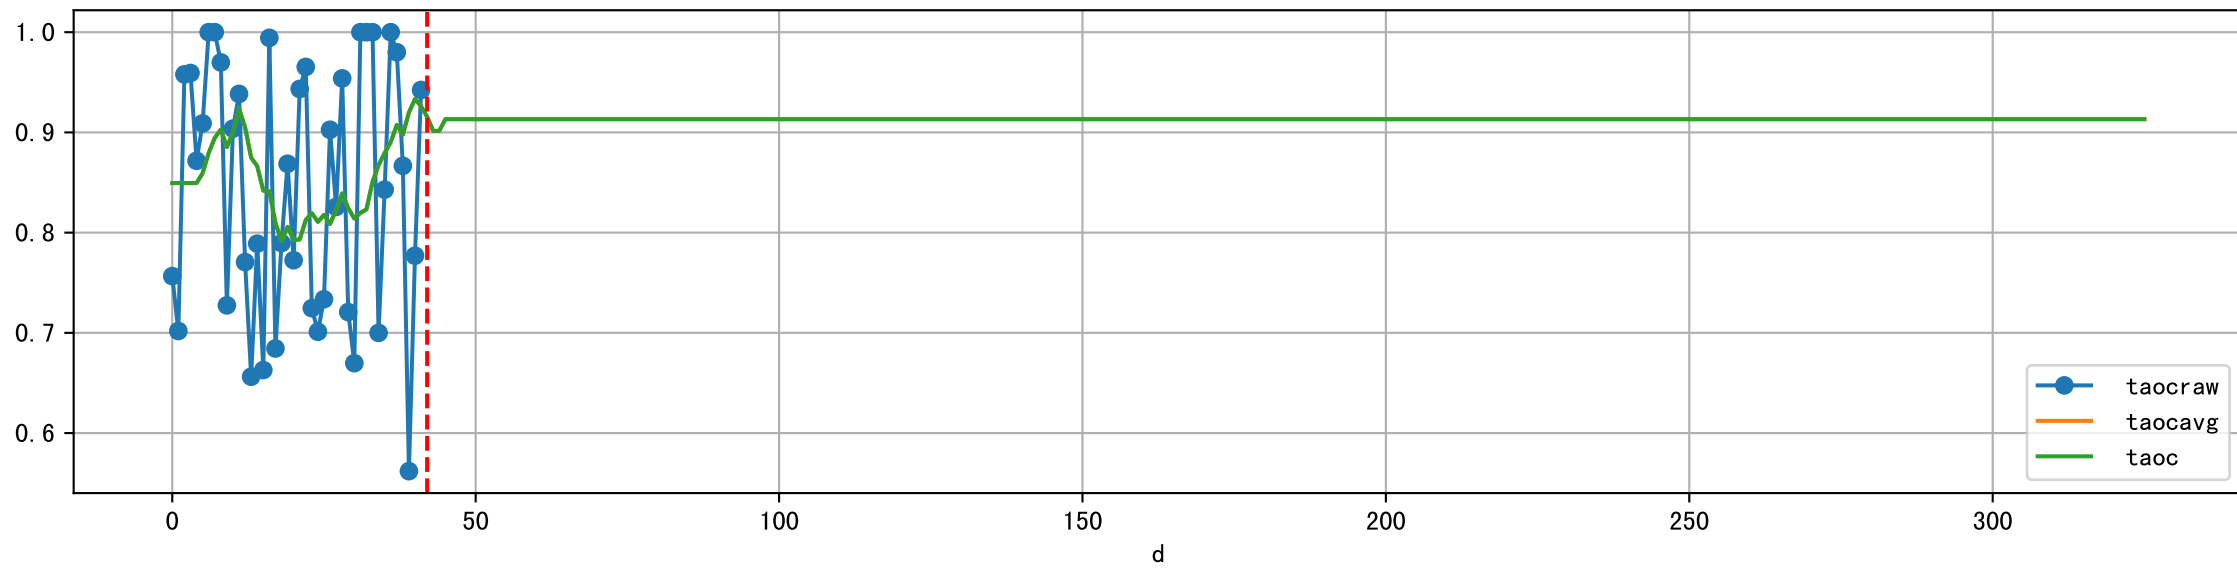

taocraw:-o', 'taocavg', 'taoc'], ['k0raw:-o', 'k0avg', 'k0'], ['k1raw:-o', 'k1avg', 'k1'], ['k2raw:-o', 'k2avg', 'k2'], ['Tblraw:-o', 'Tblavg',

XX8 D:42 2025-10-19