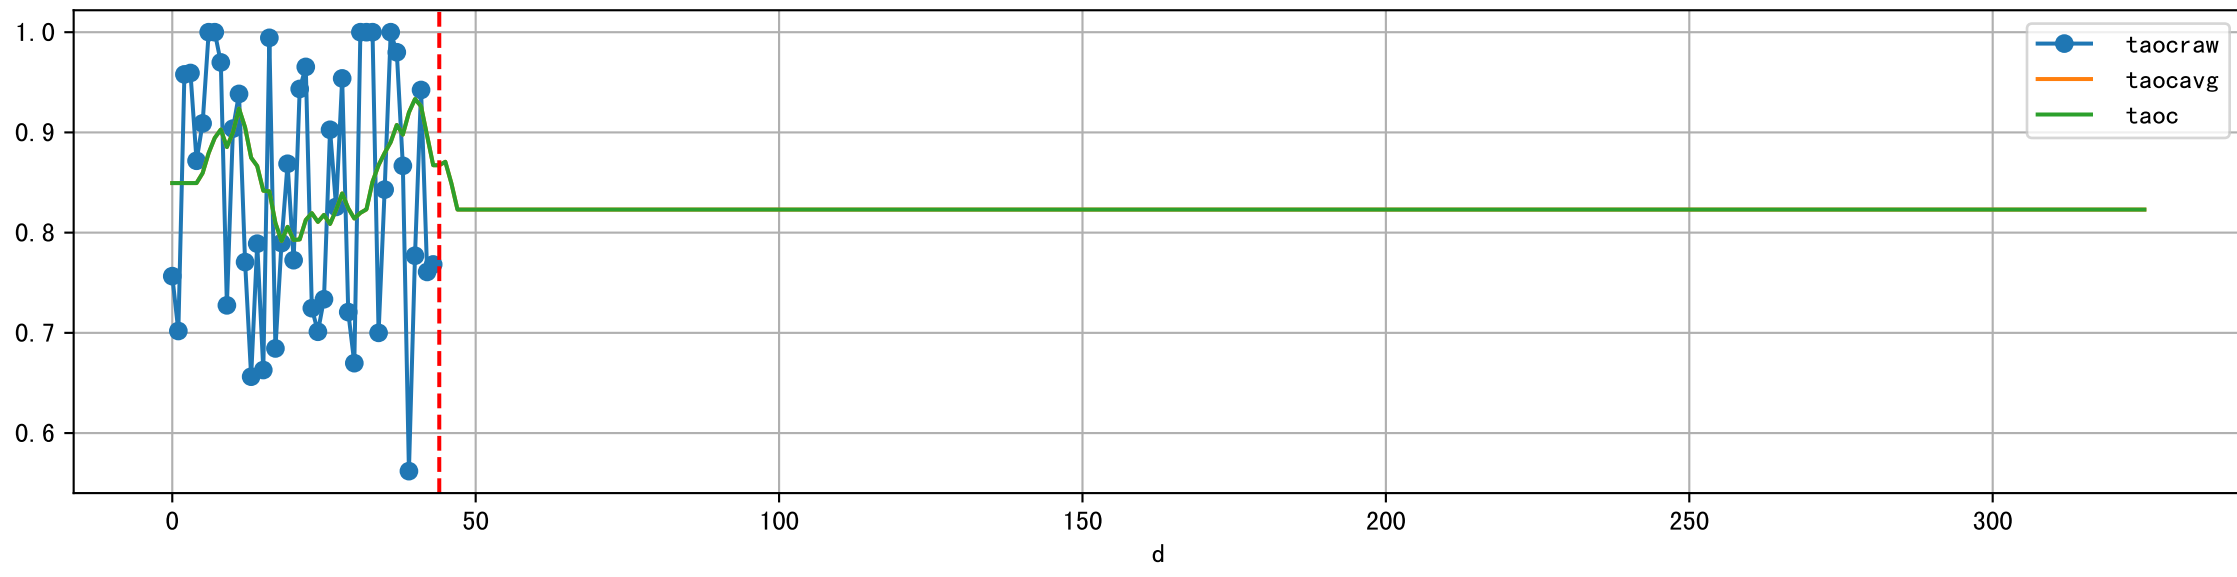

taocraw:-o', 'taocavg', 'taoc'], ['k0raw:-o', 'k0avg', 'k0'], ['k1raw:-o', 'k1avg', 'k1'], ['k2raw:-o', 'k2avg', 'k2'], ['Tblrrow:-o', 'Tblavg',

XX8 D:44 2025-10-21