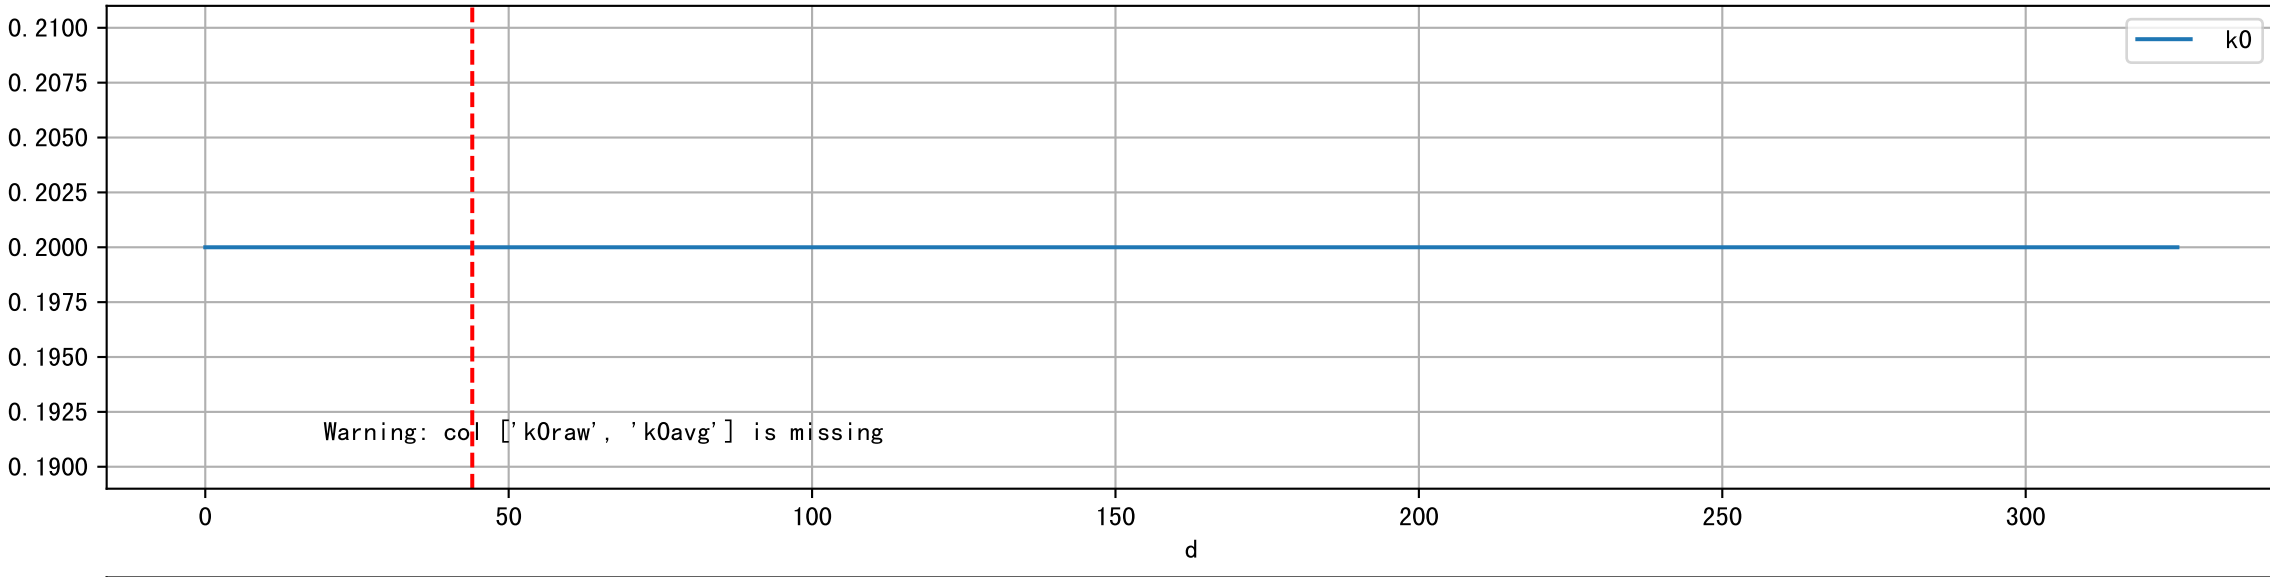

taocraw:-o', 'taocavg', 'taoc'], ['k0raw:-o', 'k0avg', 'k0'], ['k1raw:-o', 'k1avg', 'k1'], ['k2raw:-o', 'k2avg', 'k2'], ['Tblrrow:-o', 'Tblavg',

XX8 D:44 2025-10-21