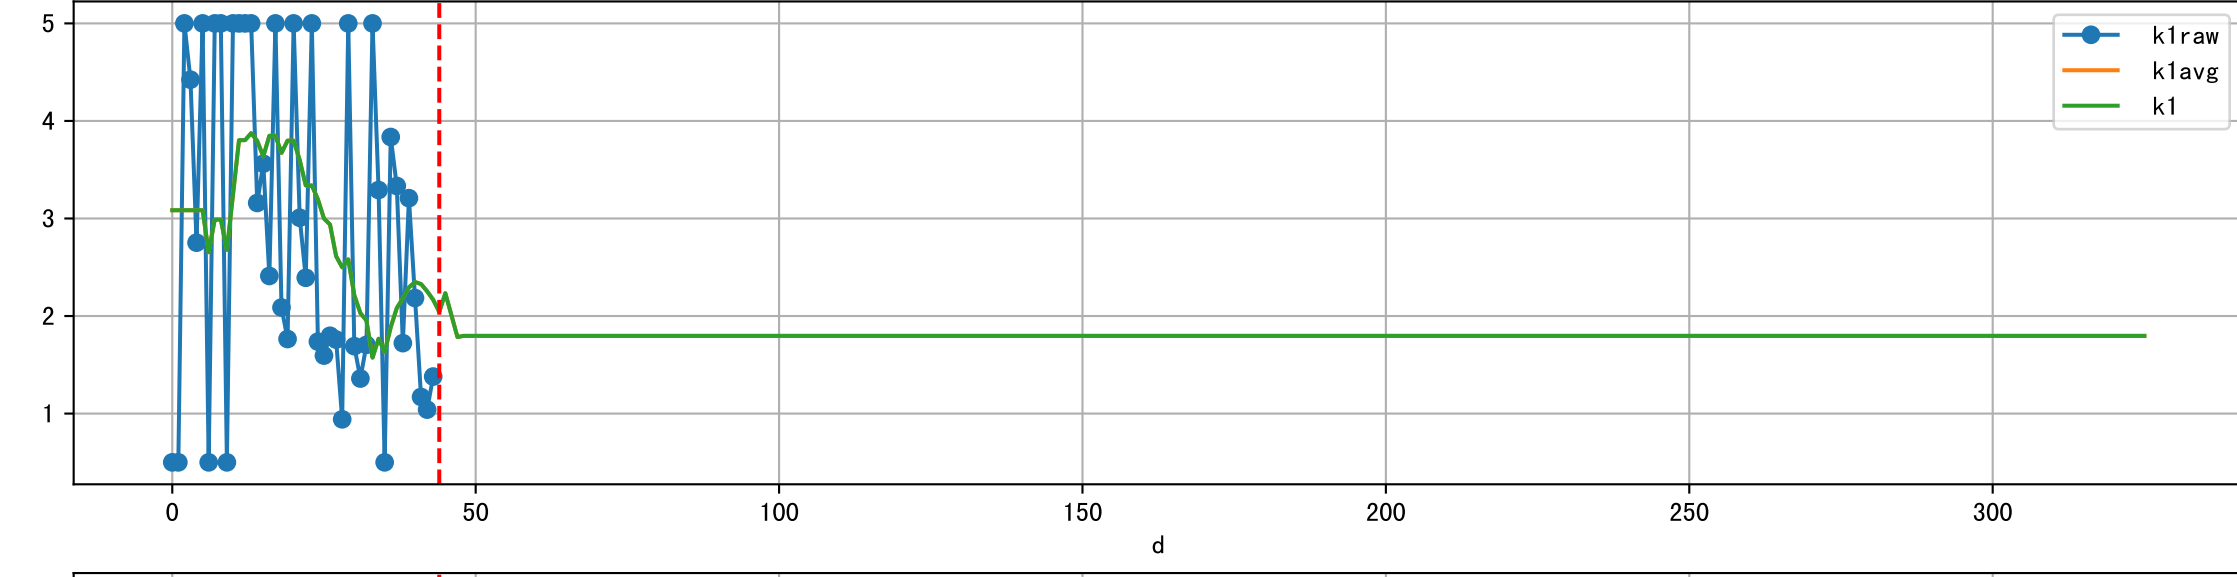

taocraw:-o', 'taocavg', 'taoc'], ['k0raw:-o', 'k0avg', 'k0'], ['k1raw:-o', 'k1avg', 'k1'], ['k2raw:-o', 'k2avg', 'k2'], ['Tblrrow:-o', 'Tblavg',

XX8 D:44 2025-10-21