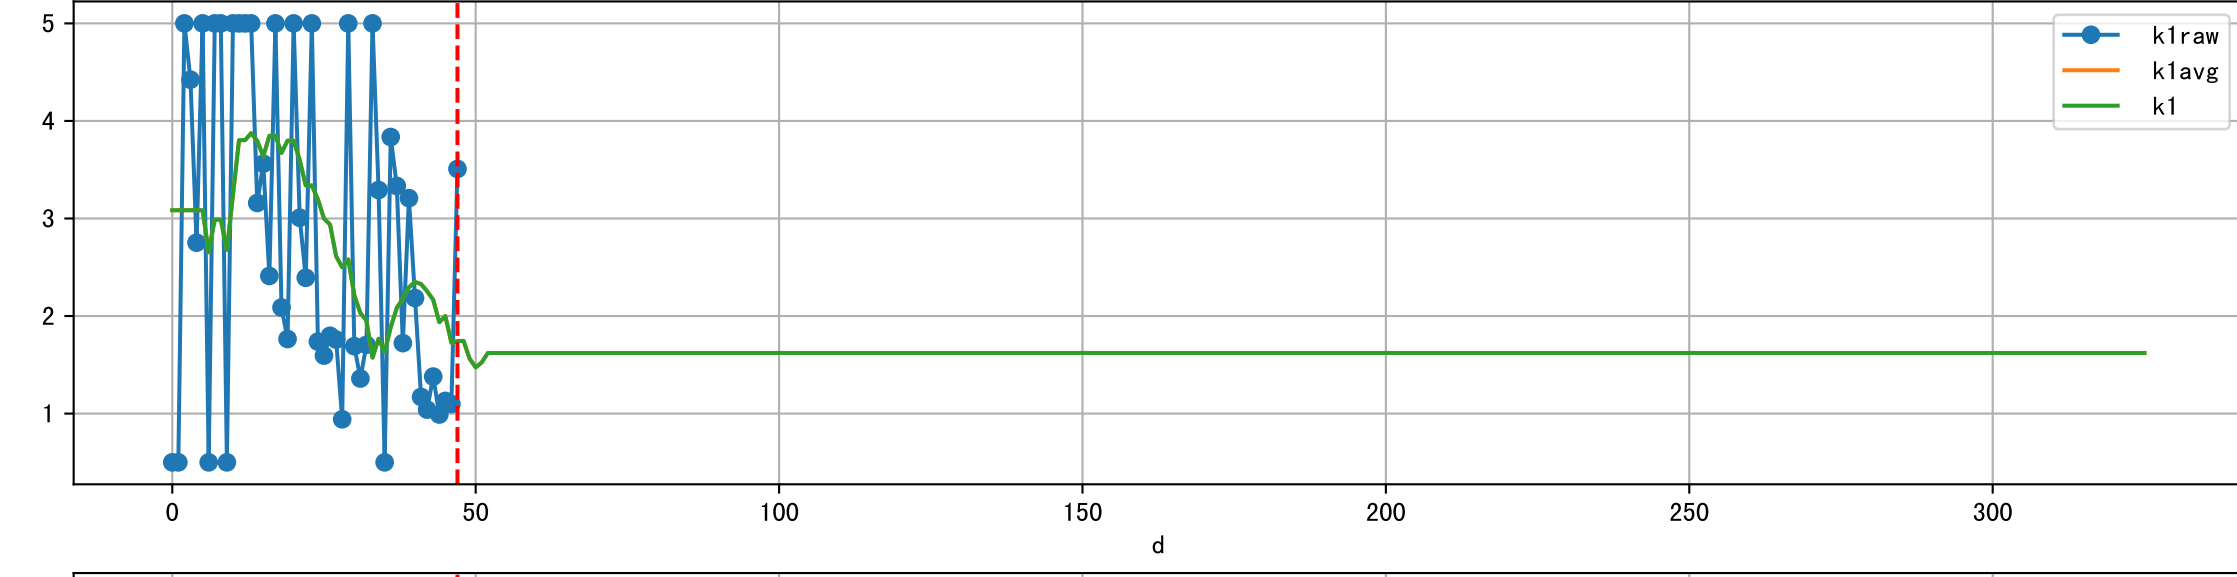

taocraw:-o', 'taocavg', 'taoc'], ['k0raw:-o', 'k0avg', 'k0'], ['k1raw:-o', 'k1avg', 'k1'], ['k2raw:-o', 'k2avg', 'k2'], ['Tblrrow:-o', 'Tblavg',

XX8 D:48 2025-10-25