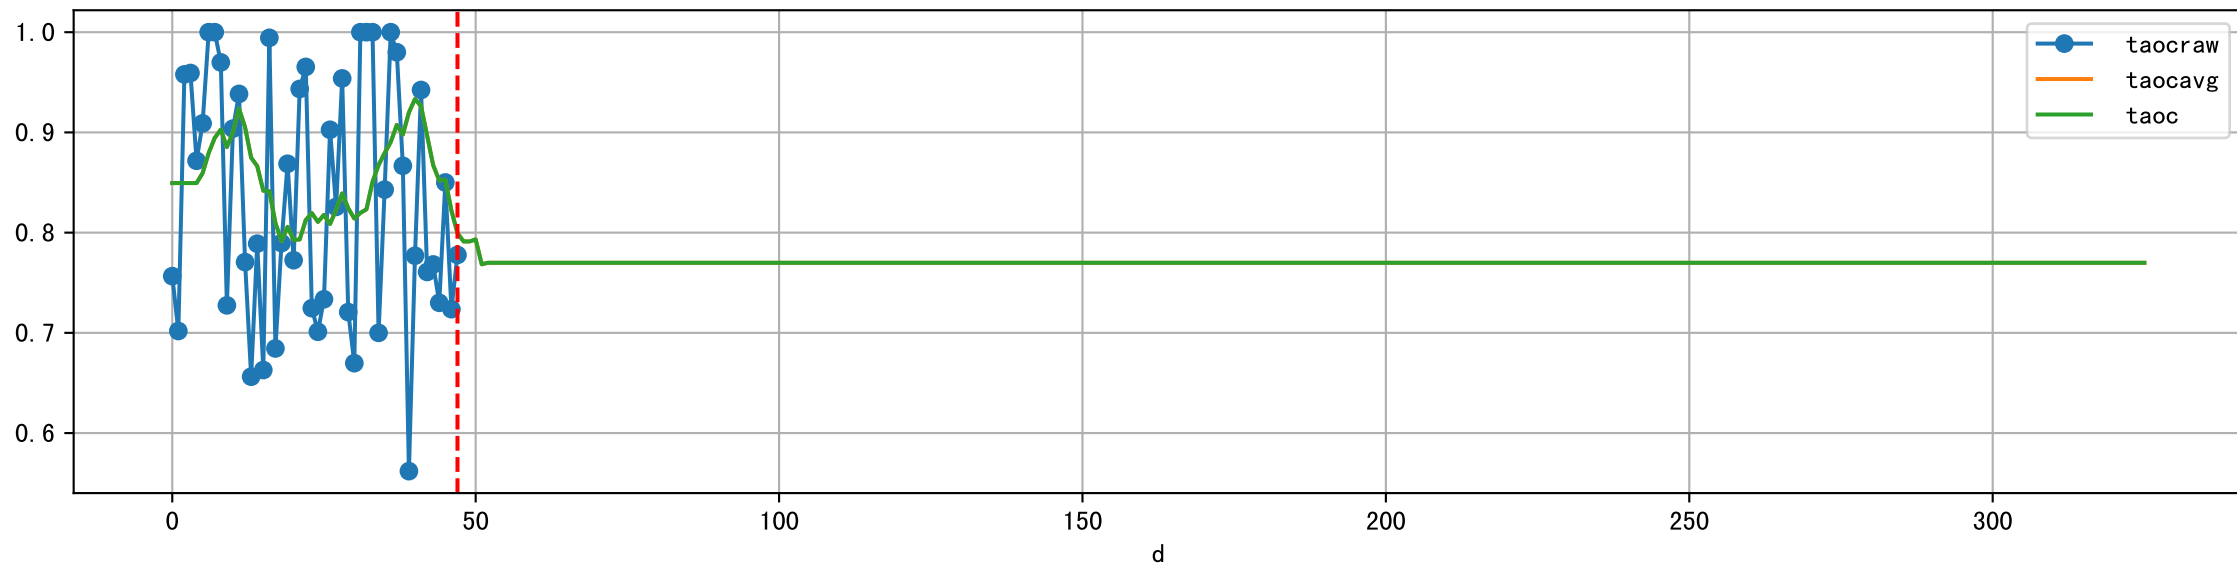

taocraw:-o', 'taocavg', 'taoc'], ['k0raw:-o', 'k0avg', 'k0'], ['k1raw:-o', 'k1avg', 'k1'], ['k2raw:-o', 'k2avg', 'k2'], ['Tblrrow:-o', 'Tblavg',

XX8 D:48 2025-10-25