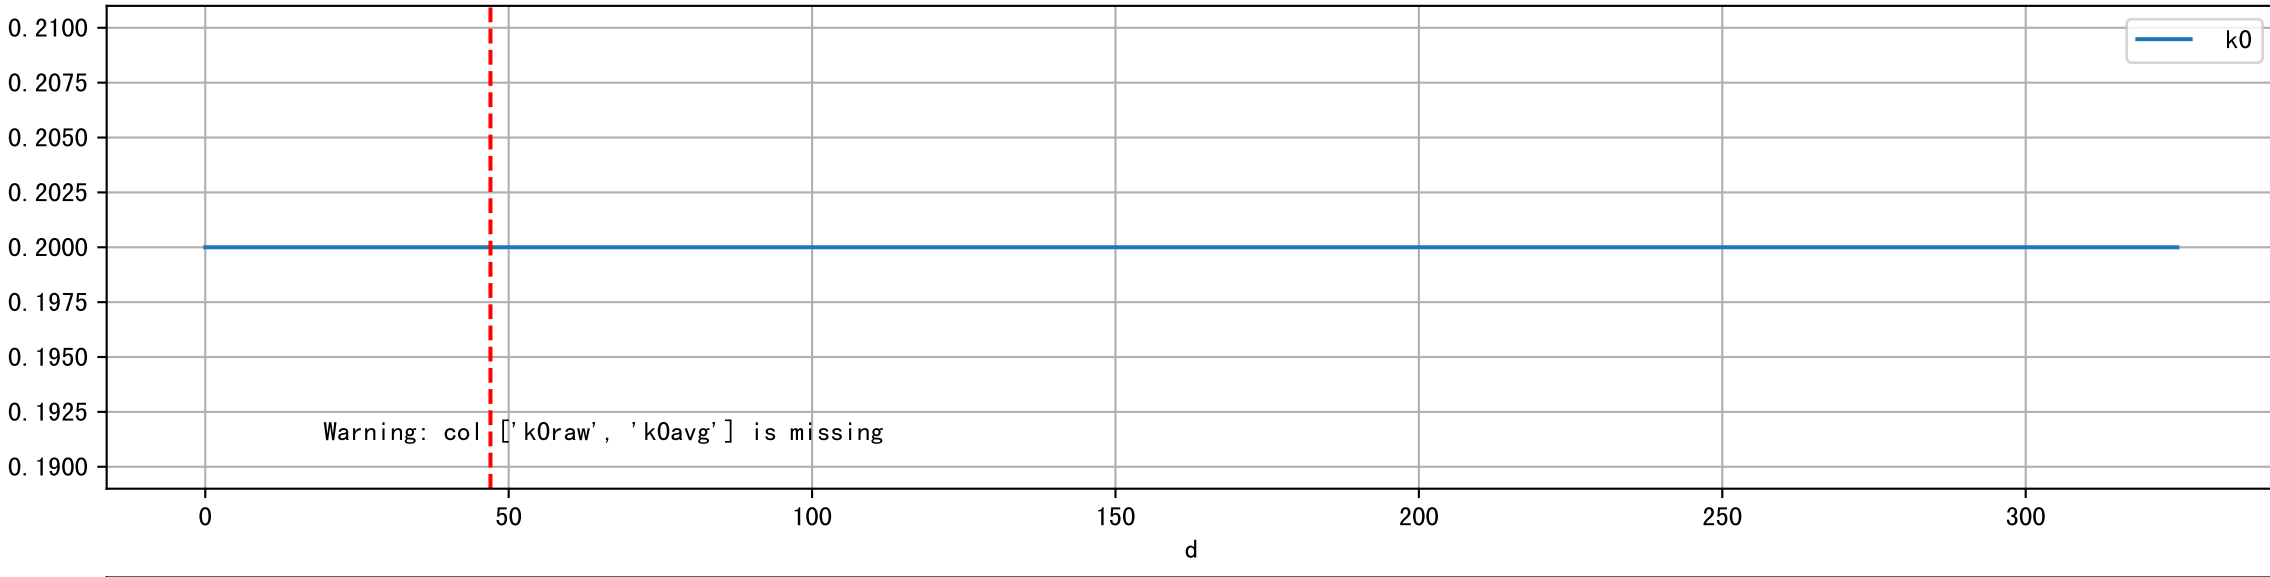

taocraw:-o', 'taocavg', 'taoc'], ['k0raw:-o', 'k0avg', 'k0'], ['k1raw:-o', 'k1avg', 'k1'], ['k2raw:-o', 'k2avg', 'k2'], ['Tblrrow:-o', 'Tblavg',

XX8 D:48 2025-10-25