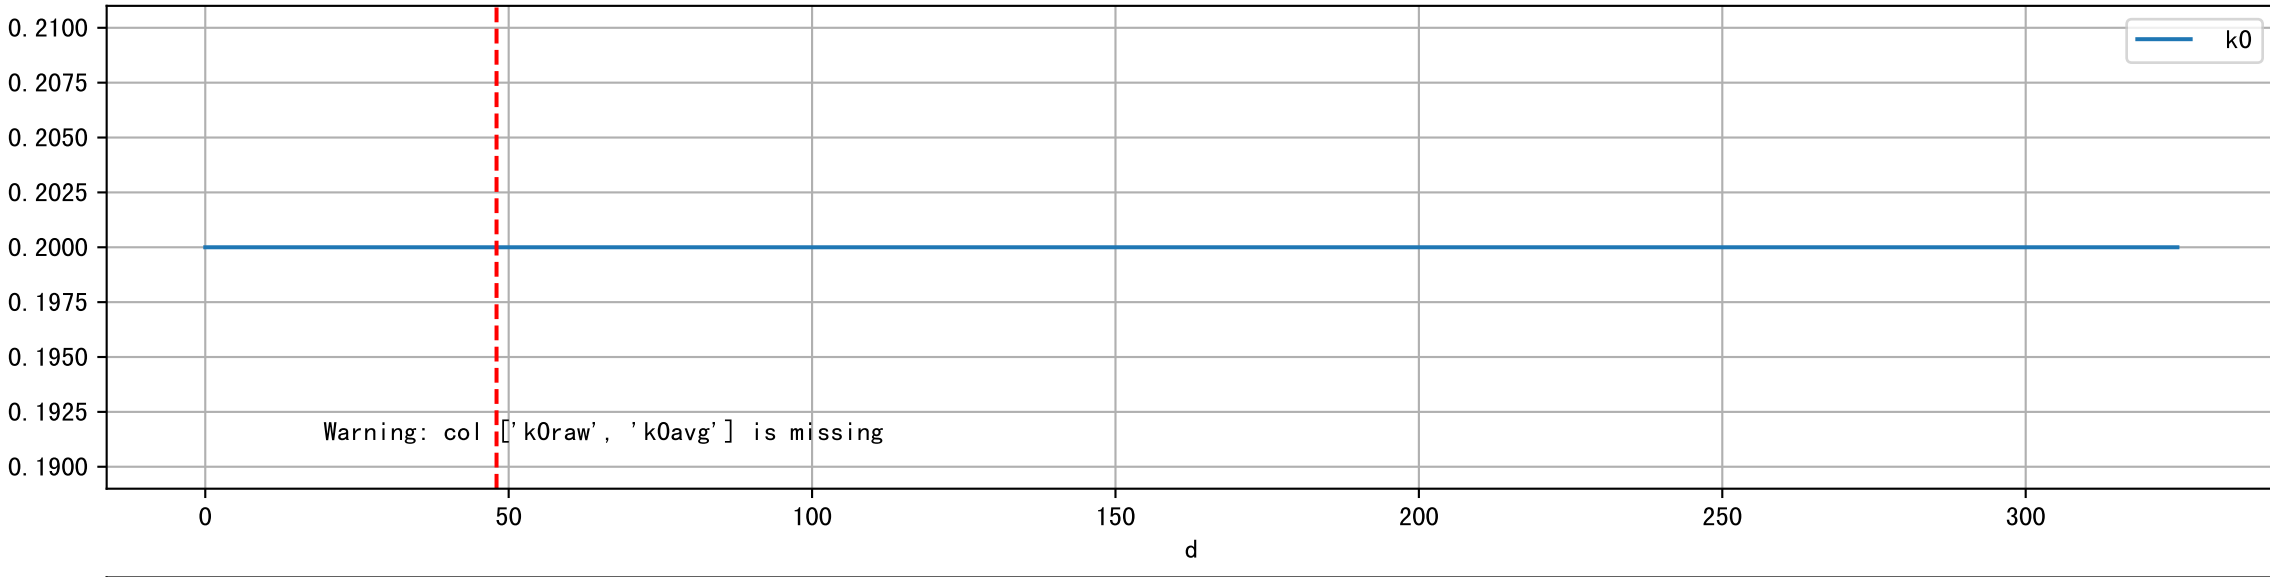

taocraw:-o', 'taocavg', 'taoc'], ['k0raw:-o', 'k0avg', 'k0'], ['k1raw:-o', 'k1avg', 'k1'], ['k2raw:-o', 'k2avg', 'k2'], ['Tblraw:-o', 'Tblavg', 'Tbl']

XX8 D:48 2025-10-25