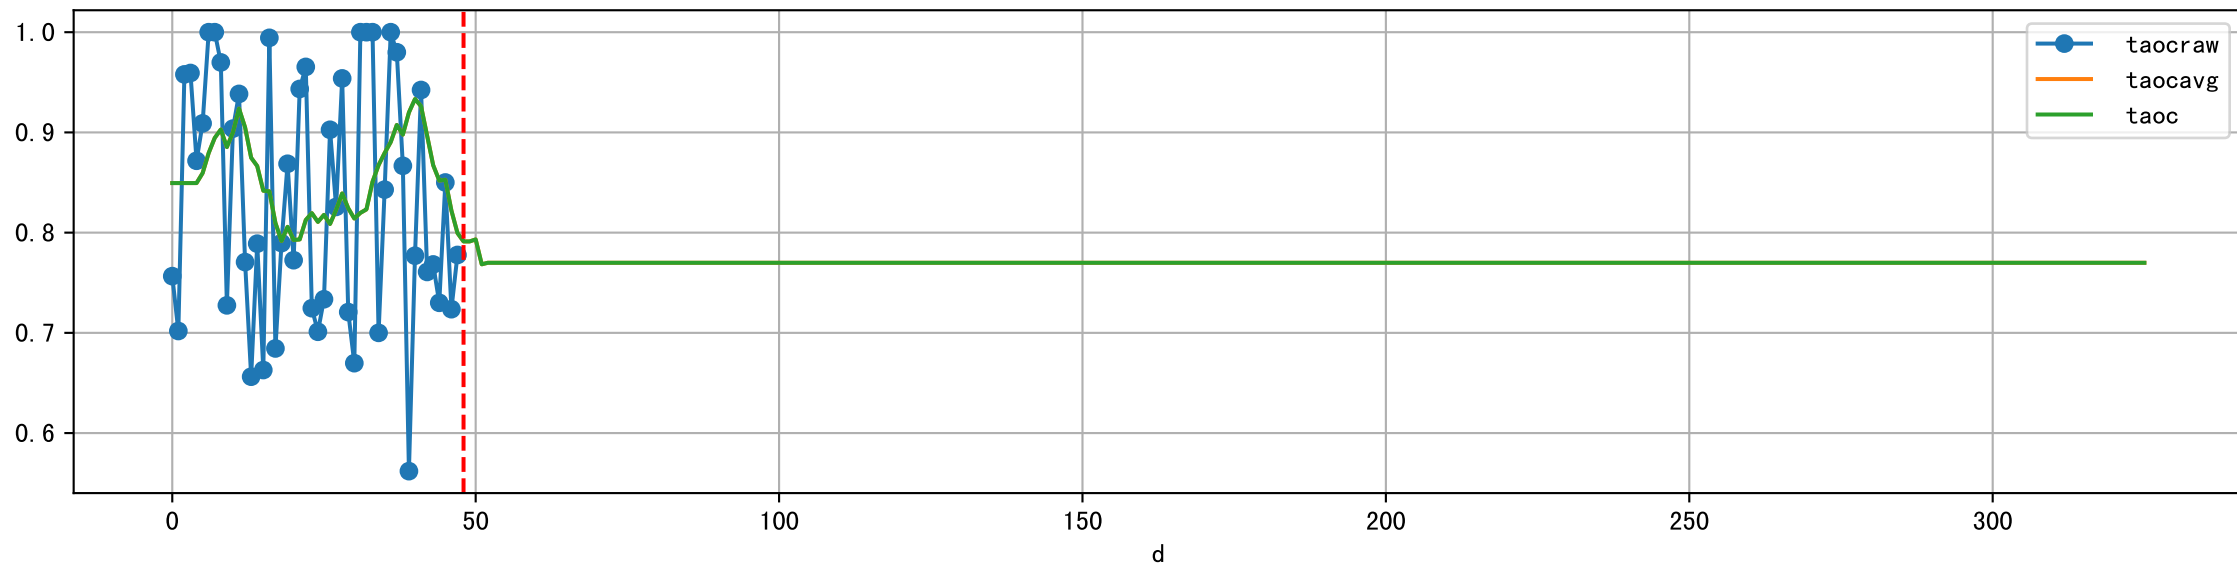

taocraw:-o', 'taocavg', 'taoc'], ['k0raw:-o', 'k0avg', 'k0'], ['k1raw:-o', 'k1avg', 'k1'], ['k2raw:-o', 'k2avg', 'k2'], ['Tblraw:-o', 'Tblavg', 'Tbl']

XX8 D:48 2025-10-25