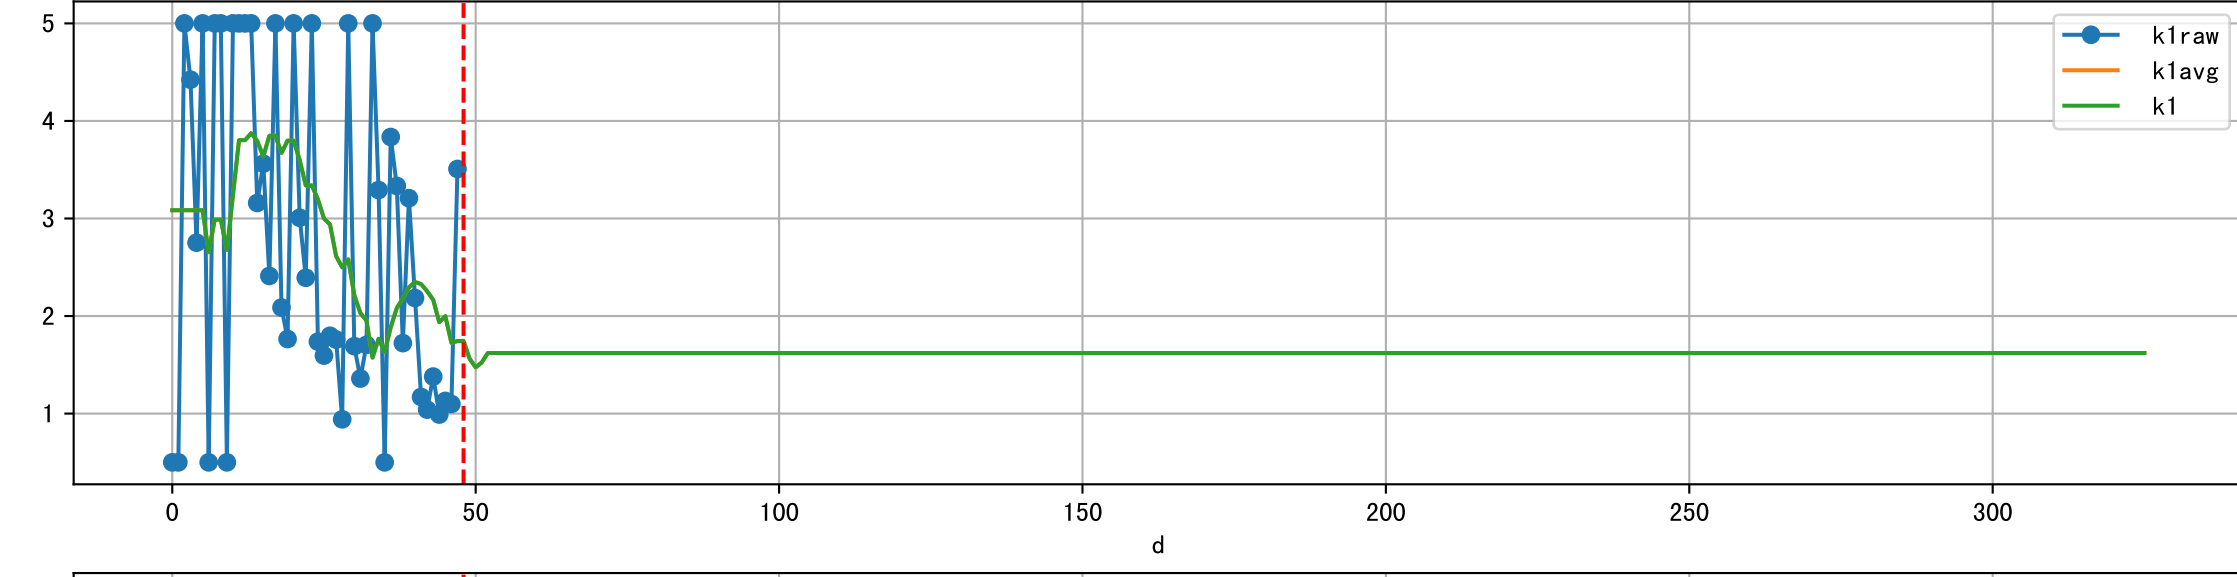

taocraw:-o', 'taocavg', 'taoc'], ['k0raw:-o', 'k0avg', 'k0'], ['k1raw:-o', 'k1avg', 'k1'], ['k2raw:-o', 'k2avg', 'k2'], ['Tblraw:-o', 'Tblavg', 'Tbl']

XX8 D:48 2025-10-25